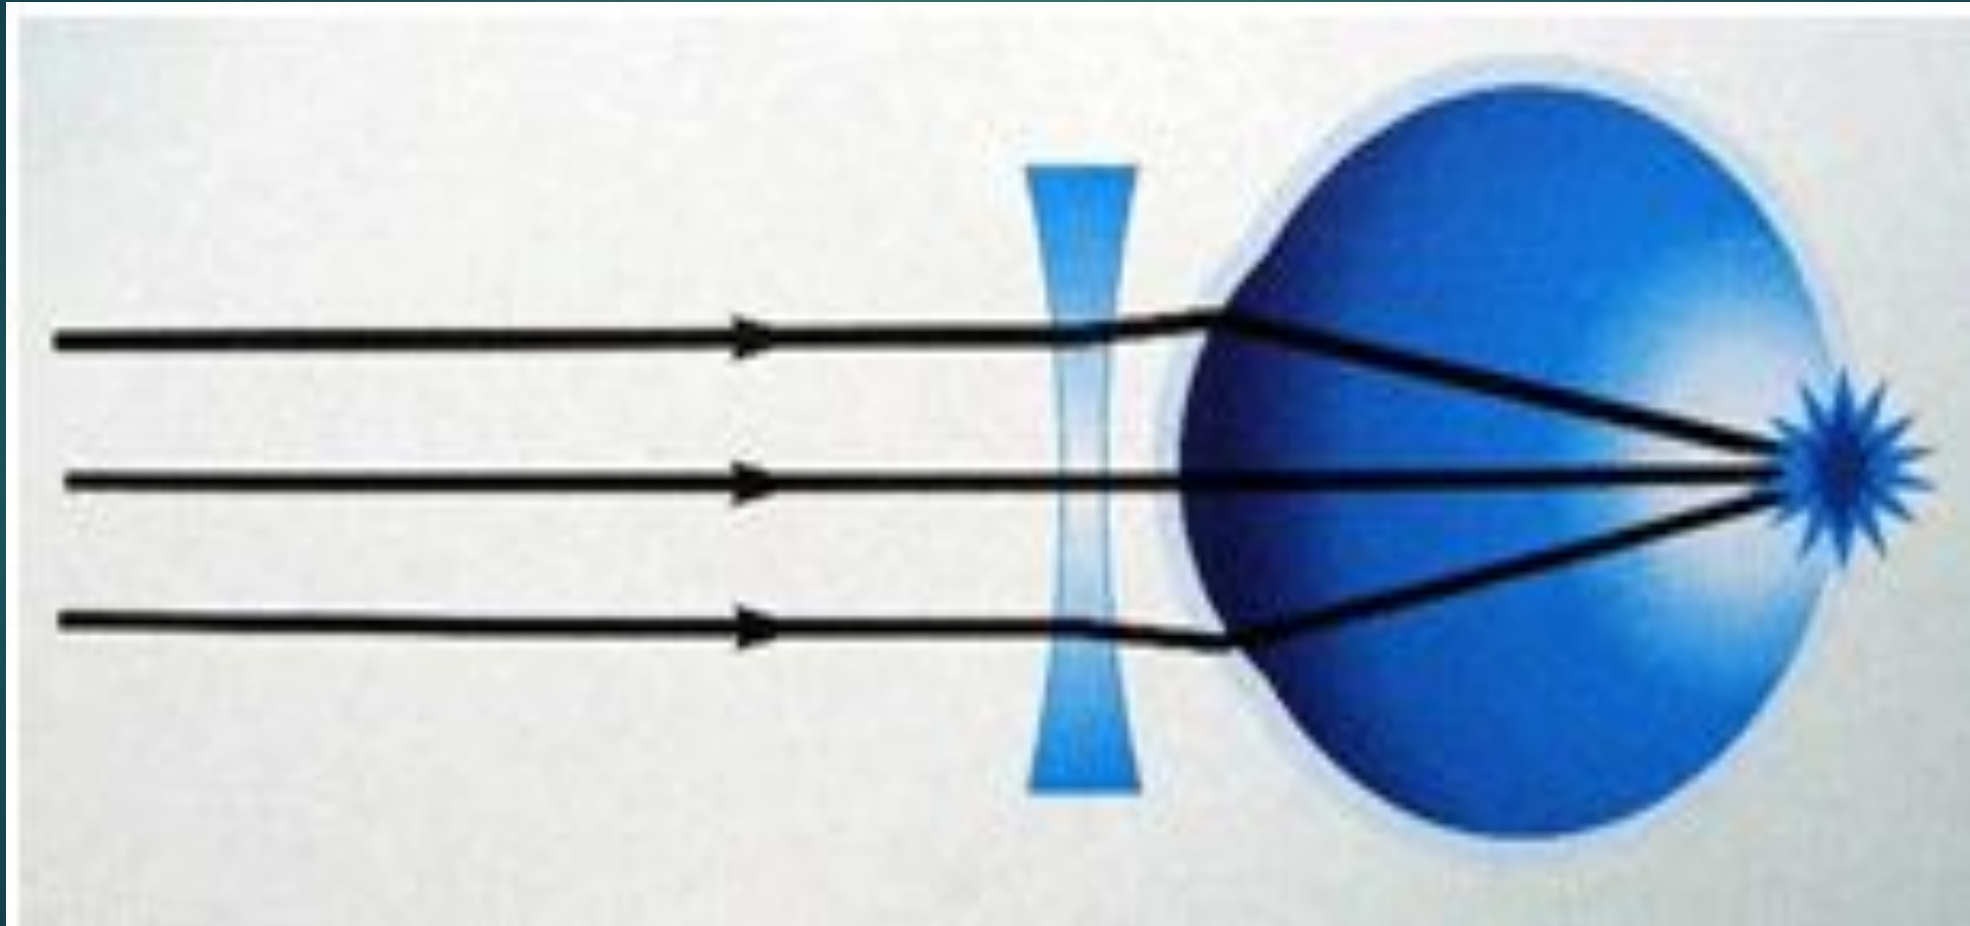

Коррекция близорукости. Этот дефект может быть исправлен с помощью вогнутых контактных линз или очков.