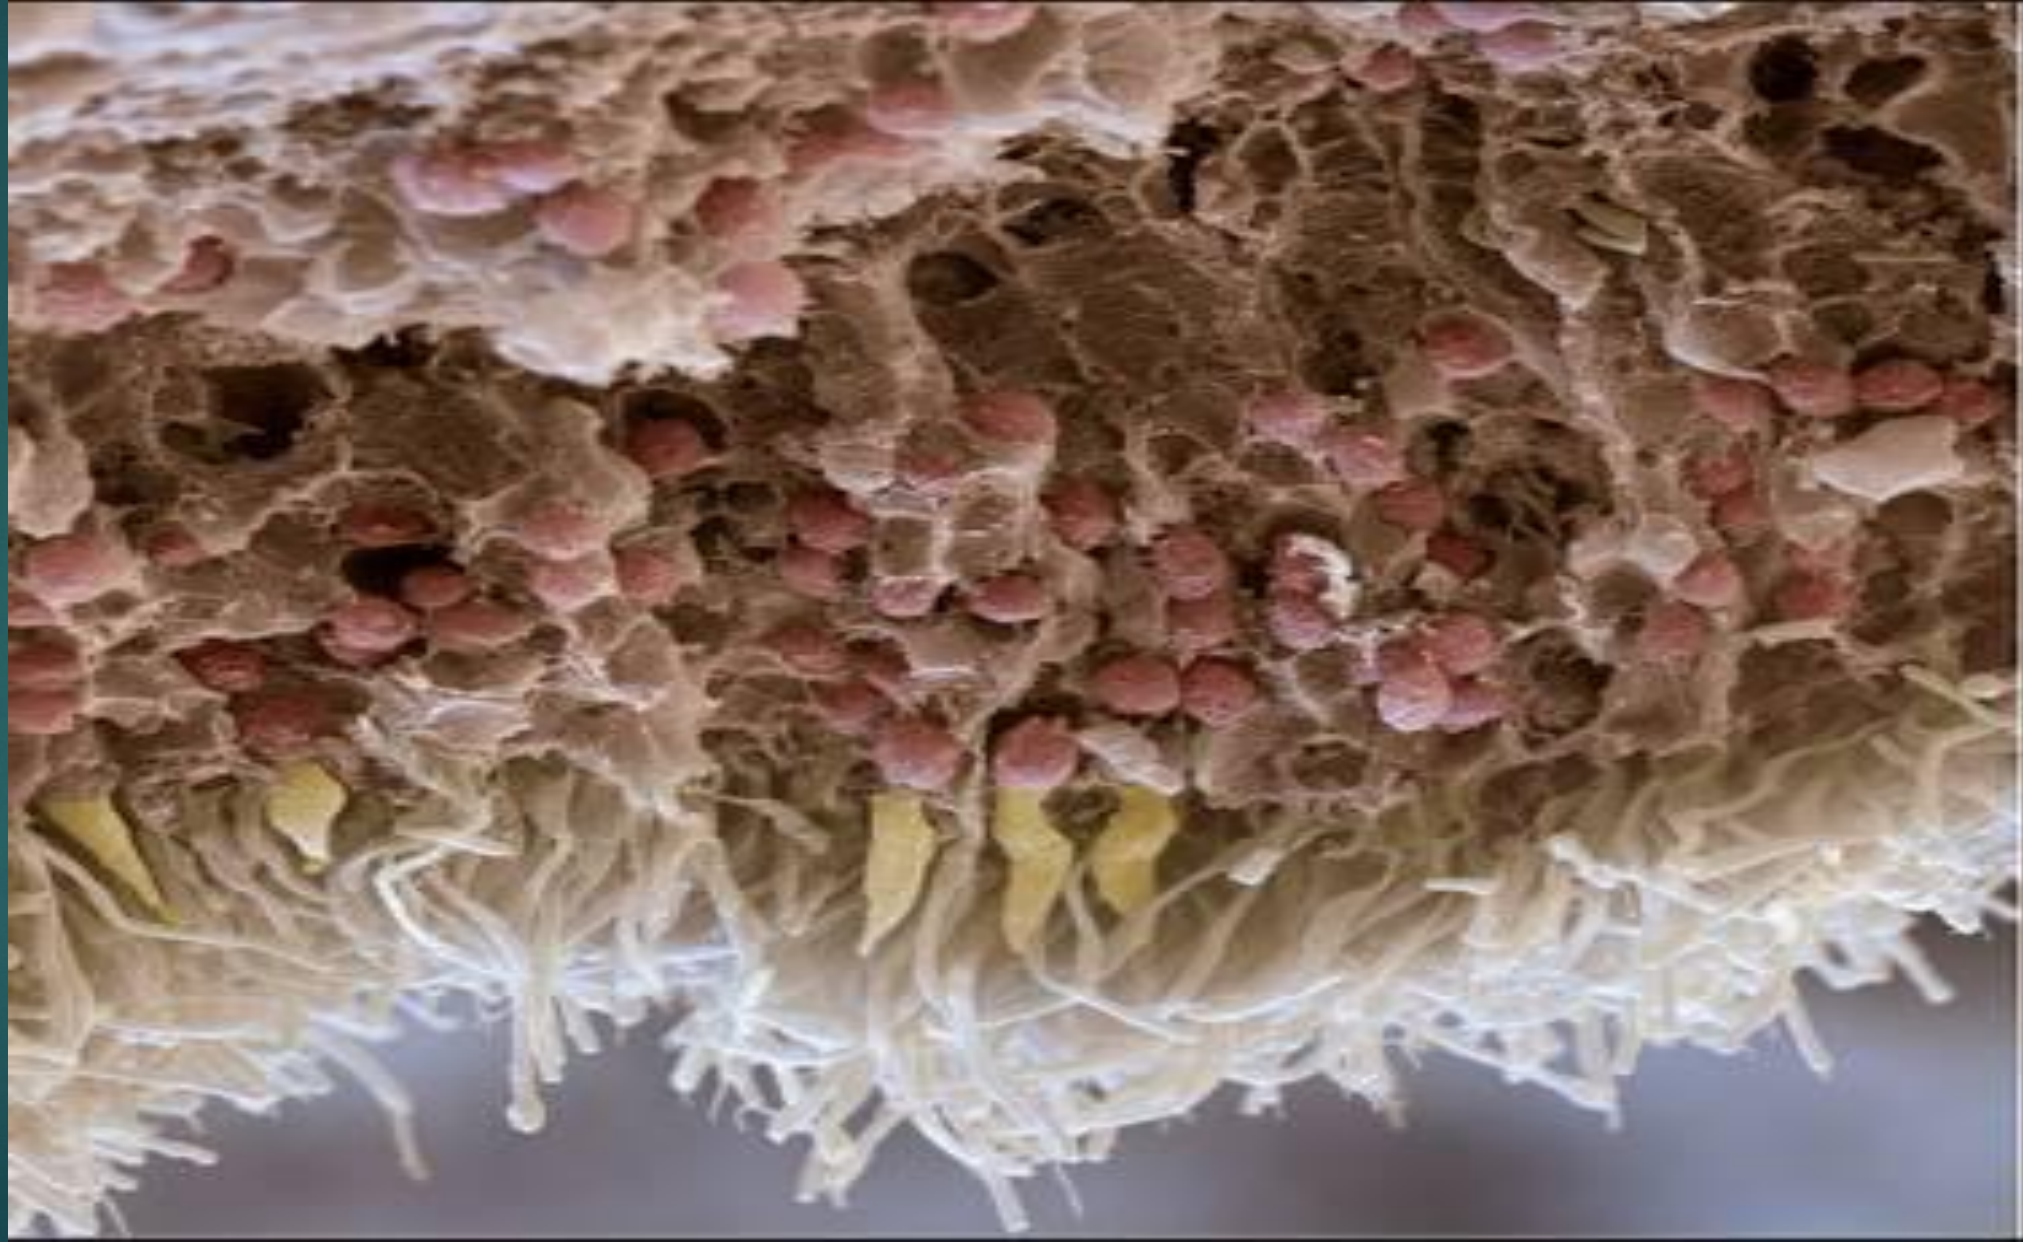

Строение сетчатки.

- Внутренняя оболочка содержащая фоторецепторы:

палочки

колбочки