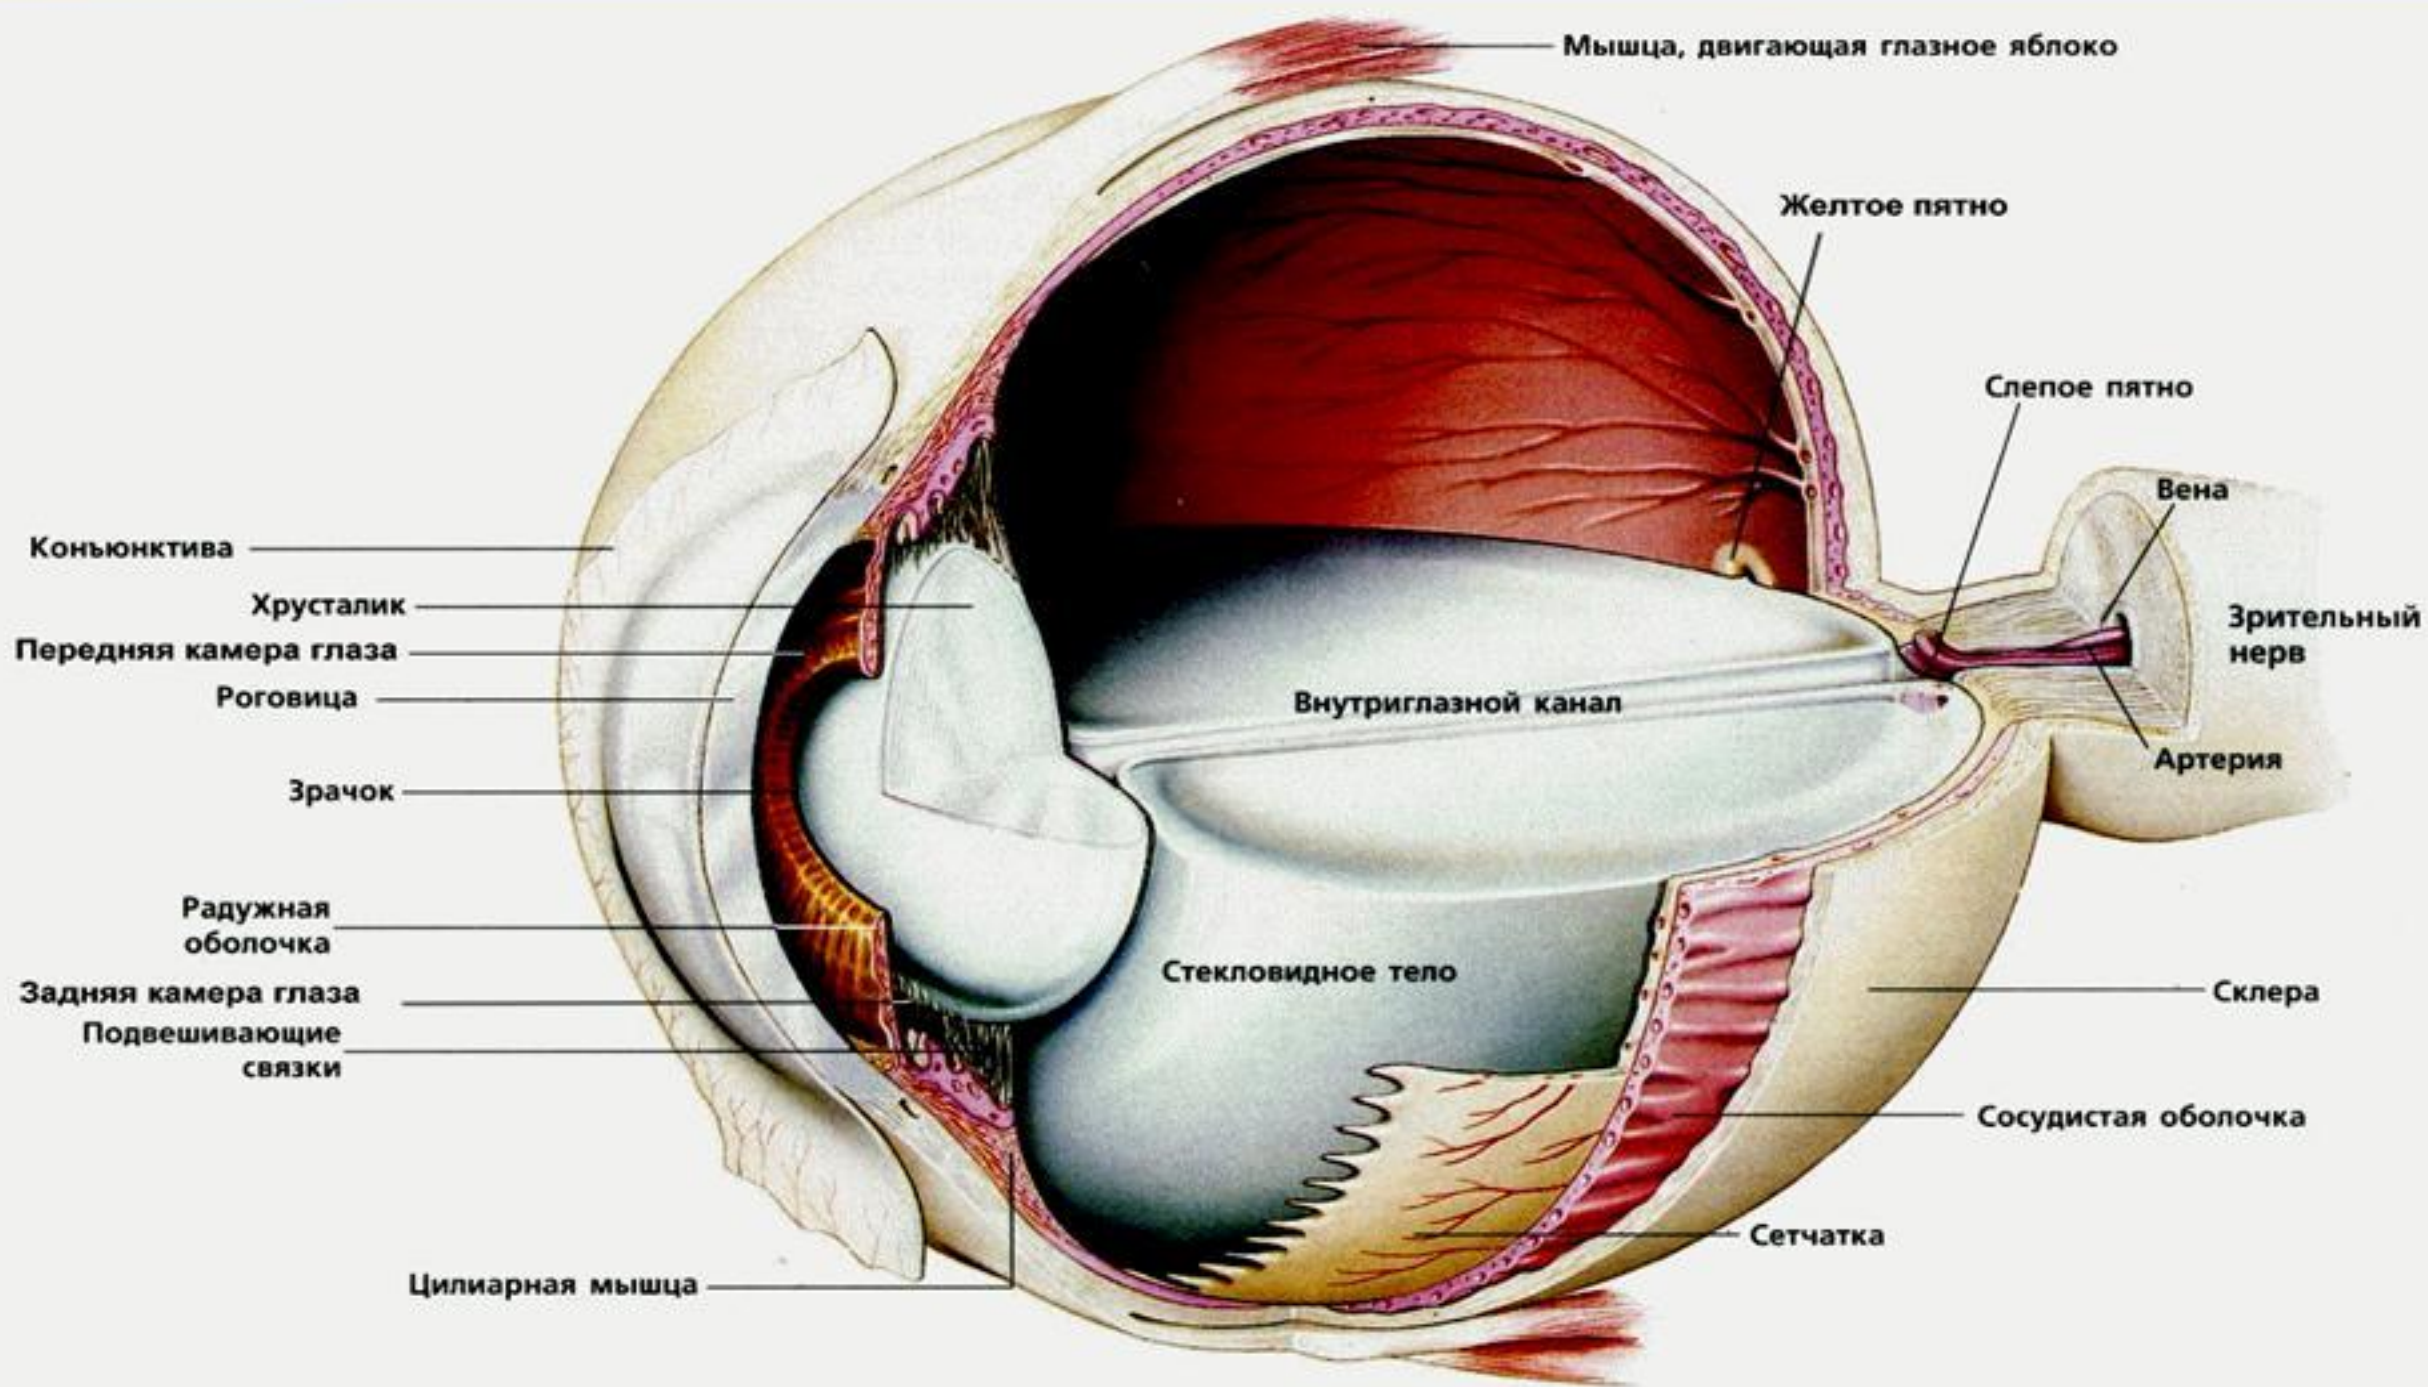

# Зрительный анализатор

**Цель** : раскрыть строение и значение зрительного анализатора; углубить знания о строении и функциях глаза и его частей, показать взаимосвязь строения и функций, ярко выраженной в этом органе; рассмотреть механизм проектирования изображения на сетчатке глаза и его регуляцию.

## Вспомогательные системы глаза

1 — слезная железа;  
2 — слезное мяско;  
3, 4 — слезные канальцы;  
5 — слезный мешок;  
6 — носослезный проток;  
7 — нижняя носовая раковина.

# Строение глаза