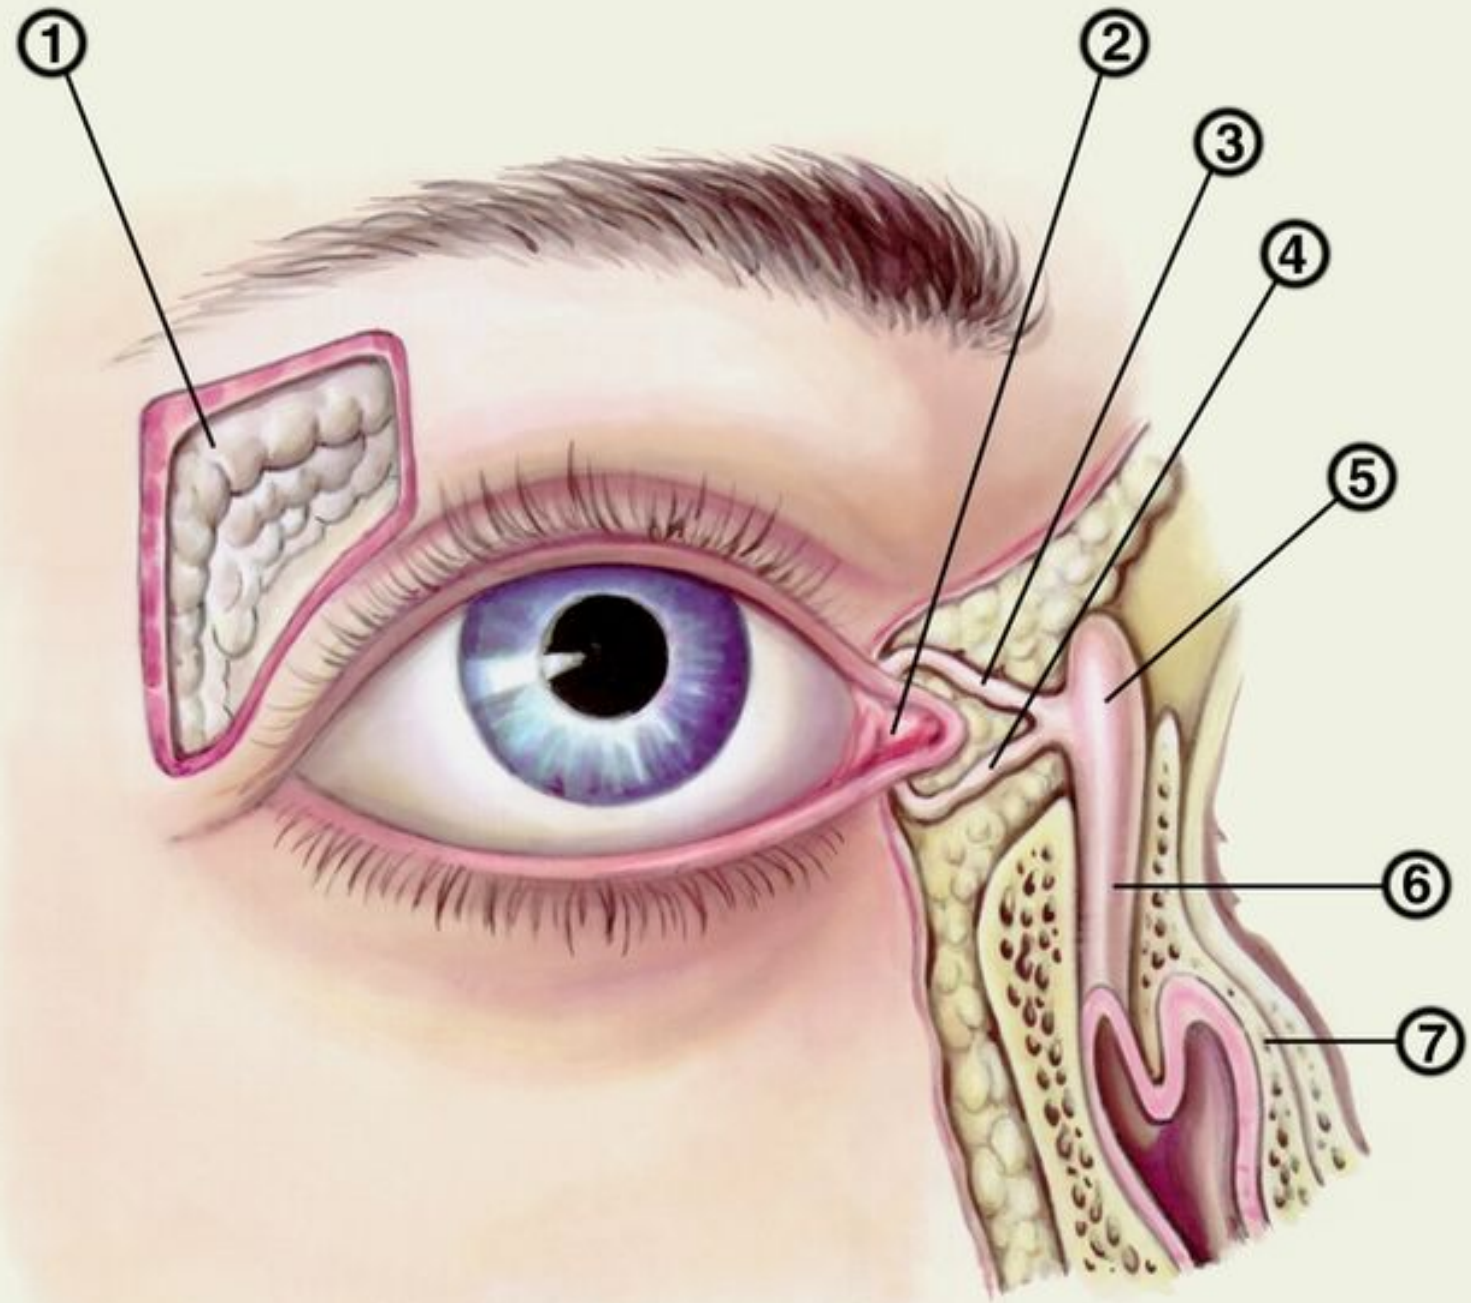

# Зрительный анализатор

**Цель** : раскрыть строение и значение зрительного анализатора; углубить знания о строении и функциях глаза и его частей, показать взаимосвязь строения и функций, ярко выраженной в этом органе; рассмотреть механизм проектирования изображения на сетчатке глаза и его регуляцию.

Посредством глаза, а не  
глазом  
Смотреть на мир умеет  
разум.

Уильям Блейк.

- 
1. Какие органы чувств вы знаете?
  3. Из чего состоит анализатор?
  2. С чего начинается анализ внешних событий и внутренних ощущений человека?
  4. Почему для нормальной работы анализатора необходима сохранность всех его частей?
  5. Почему не происходит путаницы информации, получаемой от разных анализаторов?
  6. Почему при нарушении деятельности рецепторов человек и животные засыпают?

## Вспомогательные системы глаза

1 — слезная железа;  
2 — слезное мяско;  
3, 4 — слезные канальцы;  
5 — слезный мешок;  
6 — носослезный проток;  
7 — нижняя носовая раковина.

# Строение глаза