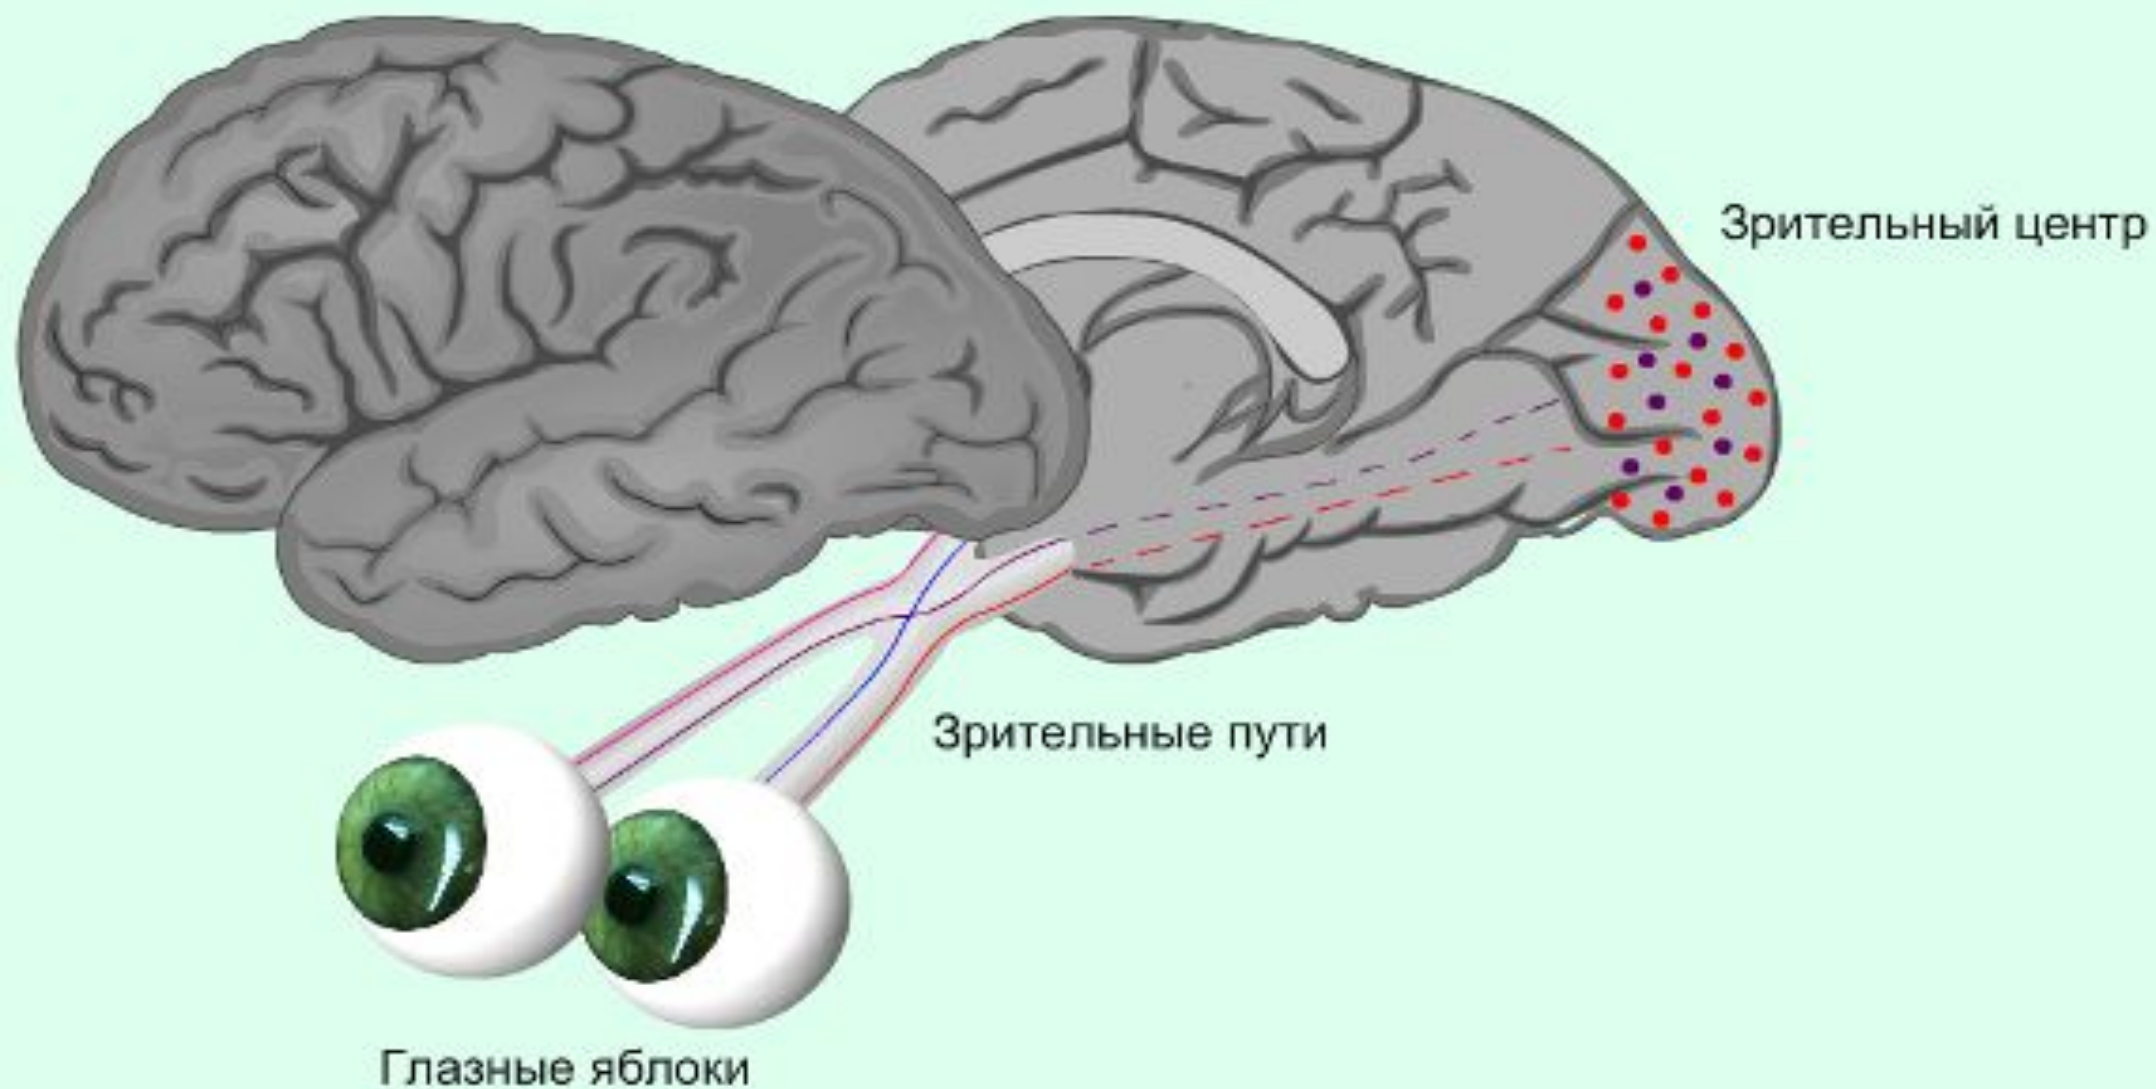

# Зрительный анализатор

**Цель** : раскрыть строение и значение зрительного анализатора; углубить знания о строении и функциях глаза и его частей, показать взаимосвязь строения и функций, ярко выраженной в этом органе; рассмотреть механизм проектирования изображения на сетчатке глаза и его регуляцию.

Посредством глаза, а не  
глазом  
Смотреть на мир умеет  
разум.

Уильям Блейк.

- 
1. Какие органы чувств вы знаете?
  3. Из чего состоит анализатор?
  2. С чего начинается анализ внешних событий и внутренних ощущений человека?
  4. Почему для нормальной работы анализатора необходима сохранность всех его частей?
  5. Почему не происходит путаницы информации, получаемой от разных анализаторов?
  6. Почему при нарушении деятельности рецепторов человек и животные засыпают?

## Вспомогательные системы глаза

1 — слезная железа;  
2 — слезное мяско;  
3, 4 — слезные канальцы;  
5 — слезный мешок;  
6 — носослезный проток;  
7 — нижняя носовая раковина.