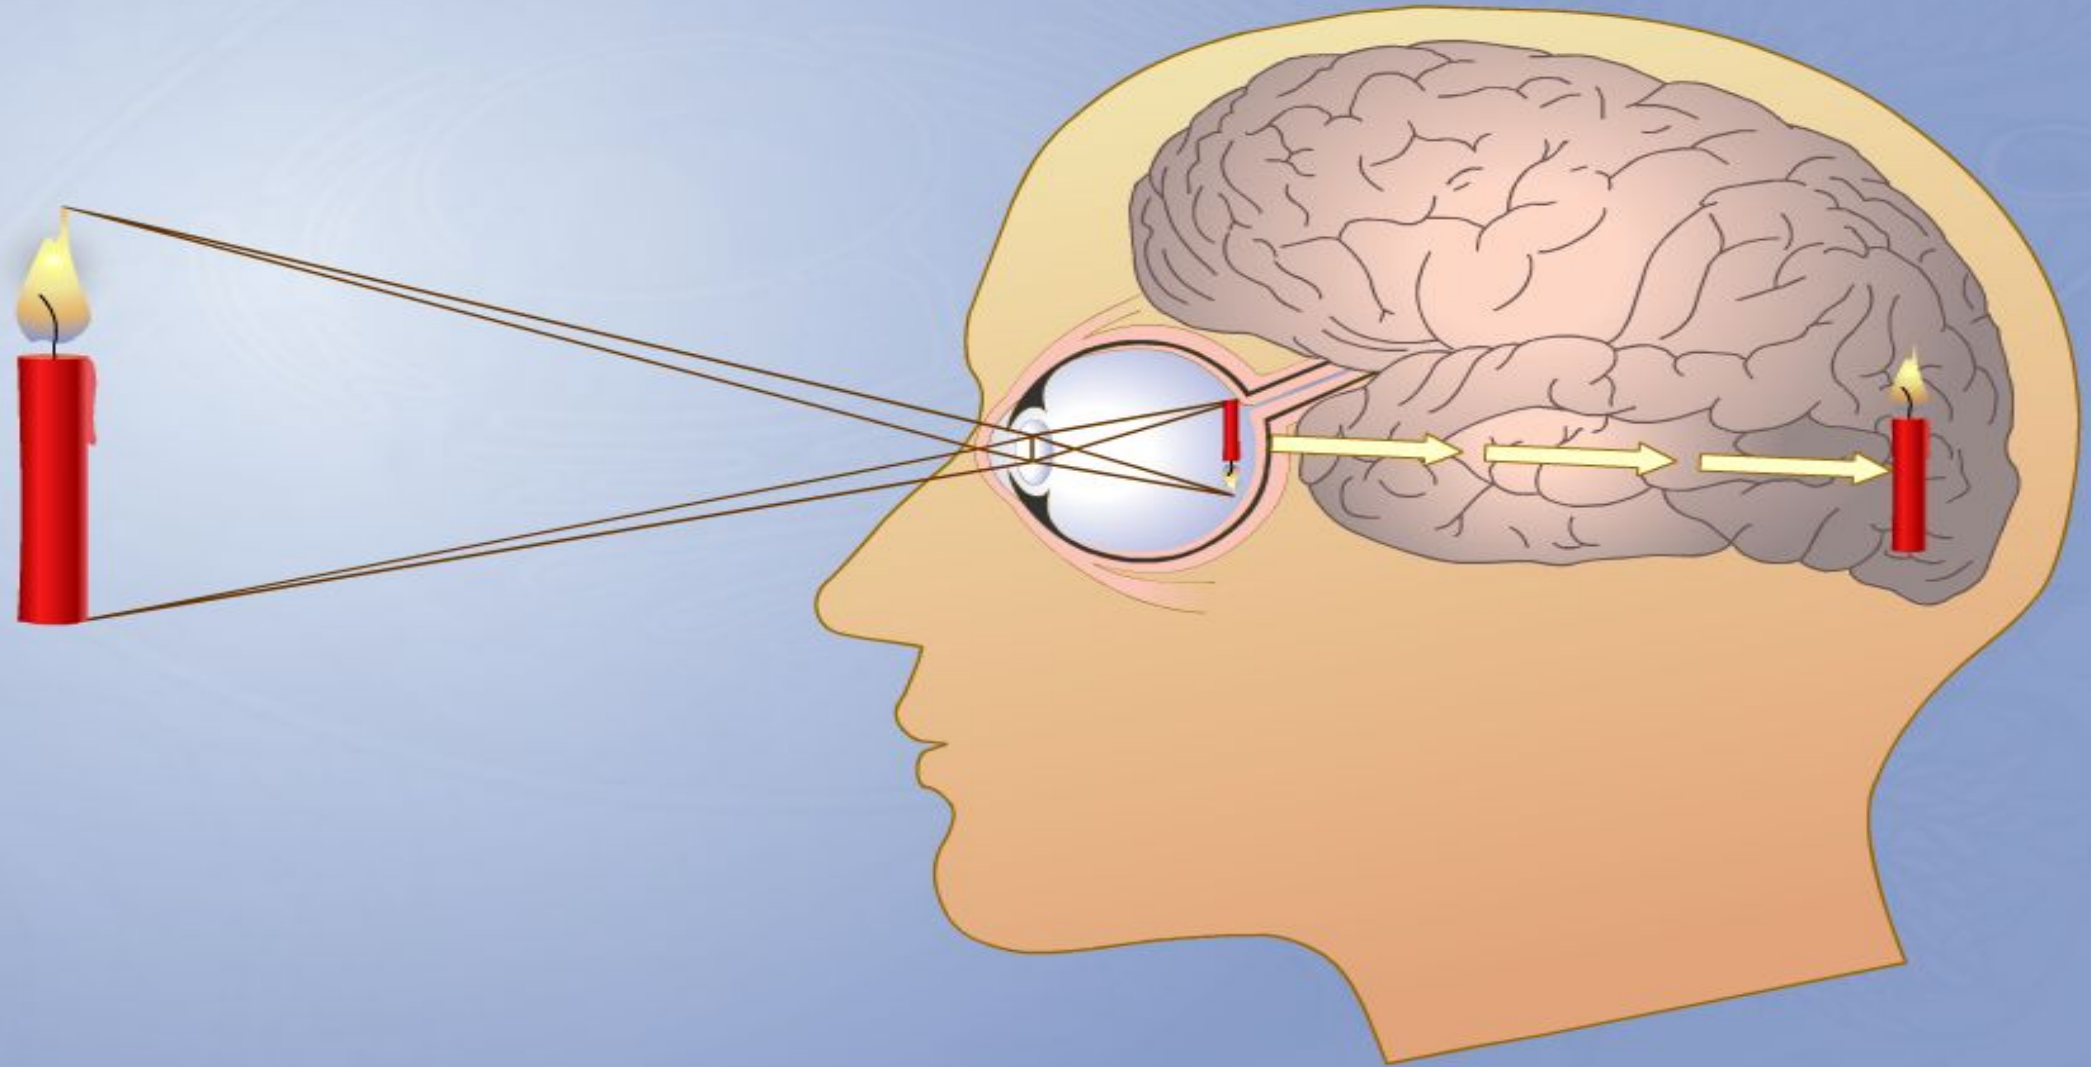

# Зрительный анализатор

**Цель** : раскрыть строение и значение зрительного анализатора; углубить знания о строении и функциях глаза и его частей, показать взаимосвязь строения и функций, ярко выраженной в этом органе; рассмотреть механизм проектирования изображения на сетчатке глаза и его регуляцию.

# Строение глаза

# Строение сетчатки.

- ▶ Внутренняя оболочка содержащая фоторецепторы:

палочки

колбочки