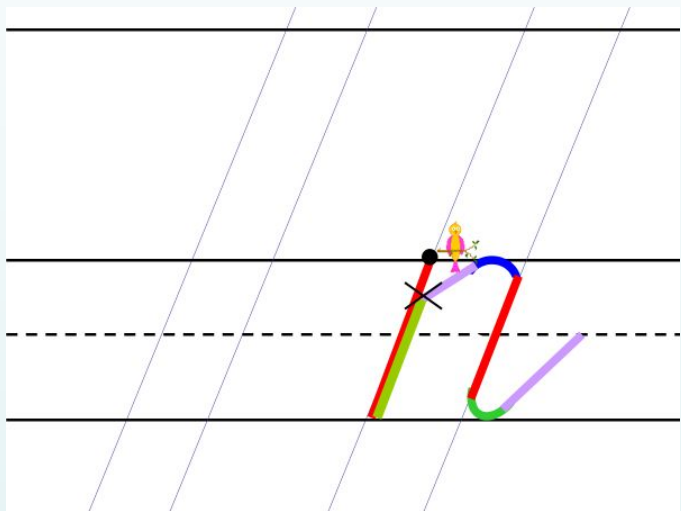

Сравните письменную заглавную и строчную буквы П