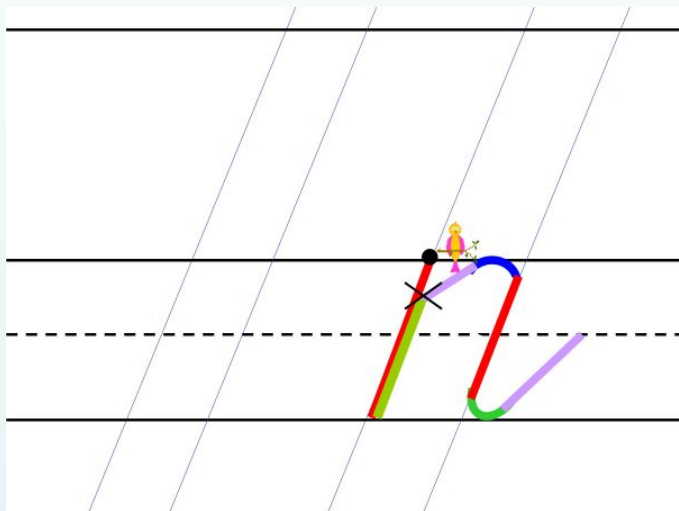

Сравните письменную
заглавную и строчную
буквы П