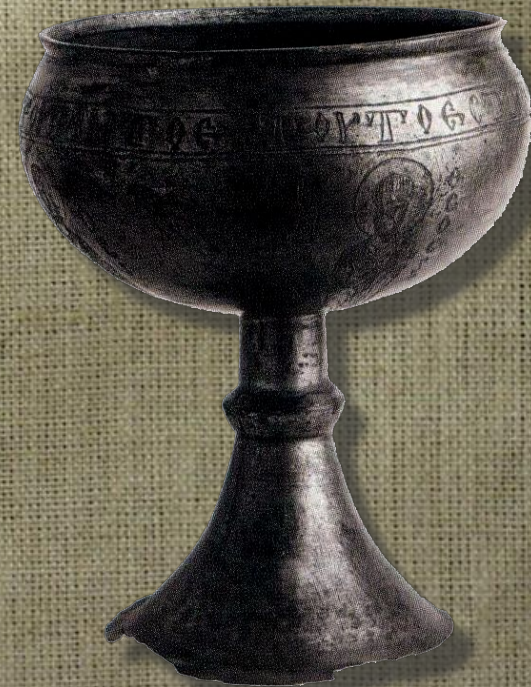

*Залеская В.Н.
Государственного Эрмитажа*

Завещание Евстафия Воилы и артефакты XI в.

+ΠΗΕΤΕ ΕΞ ΑΥΤΟΥ ΠΑΝΤΕΣ ΤΟΥΤΟ ΕΣΤΗΝ ΤΟ ΕΜΑ Μ

+Πίετε ἐξ αὐτοῦ πάντες τοῦτό ἐστιν τὸ αἷμά μ[ου]

+ΠΙΝΕΤΕ ΕΞ ΑΥΤΟΥ ΠΑΝΤΕΣ ΤΟΥΤΟ ΕΣΤΙΝ ΤΟ ΕΜΑ Μ