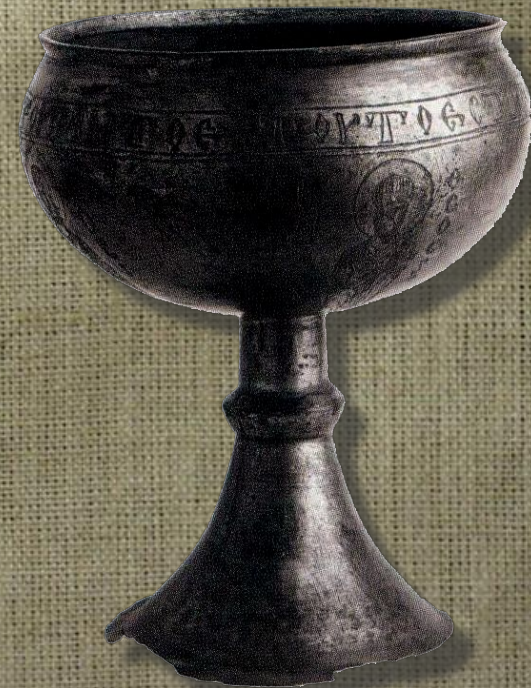

*Залеская В.Н.
Государственного Эрмитажа*

Завещание Евстафия Воилы и артефакты XI в.

+ΠΗΕΤΕ ΕΞ ΑΥΤΟΥ ΠΑΝΤΕΣ ΤΟΥΤΟ ΕΣΤΗΝ ΤΟ ΕΜΑ Μ

+Πίετε ἐξ αὐτοῦ πάντες τοῦτό ἐστιν τὸ αἷμά μ[ου]

+ΠΙΝΕΤΕ ΕΞ ΑΥΤΟΥ ΠΑΝΤΕΣ ΤΟΥΤΟ ΕΣΤΙΝ ΤΟ ΕΜΑ Μ