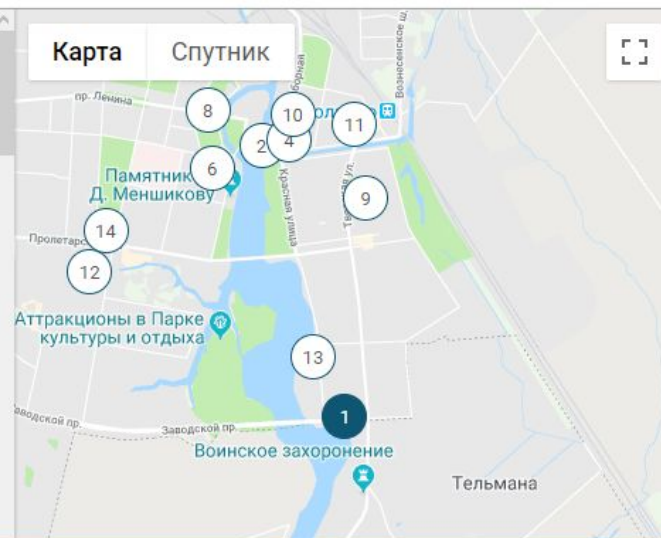

Введение

"Пусть память говорит" Колпино

★★★★★ 1 [Отзывы](#)

Бесплатно

🔊 Только на Русский

Поделиться

Информация о туре

1 Аллея Славы

2 Памятник войнам
Ижорского...

3 Памятный знак
«Броневщикам...»

4 Памятник
эскадрилье...

1 Аллея Славы

x

-03:04

Карта Спутник

3 ЭТАП «Заключительный»