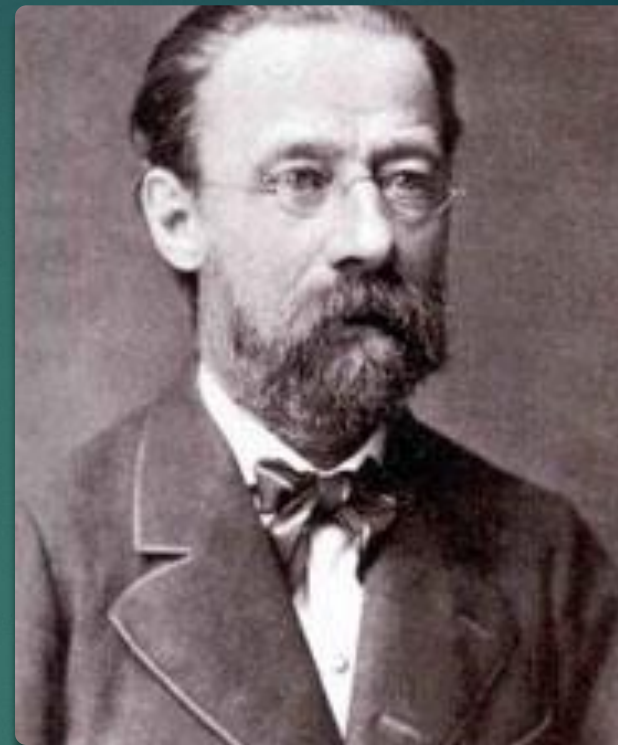

## Карел Чапек

Родился 9 января 1890 г. в Мале-Сватоновце.

Писатель с мировым именем, фантаст, сатирик, автор слова «робот» — но и один из идеологов первой Чехословацкой республики, друг президента Масарика, прозаик и драматург.

## Альфонс Муха

Родился 24 июля 1860 в Иванчице.

Чешский живописец, театральный художник, иллюстратор, ювелирный дизайнер и плакатист, один из наиболее известных представителей стиля «модерн».