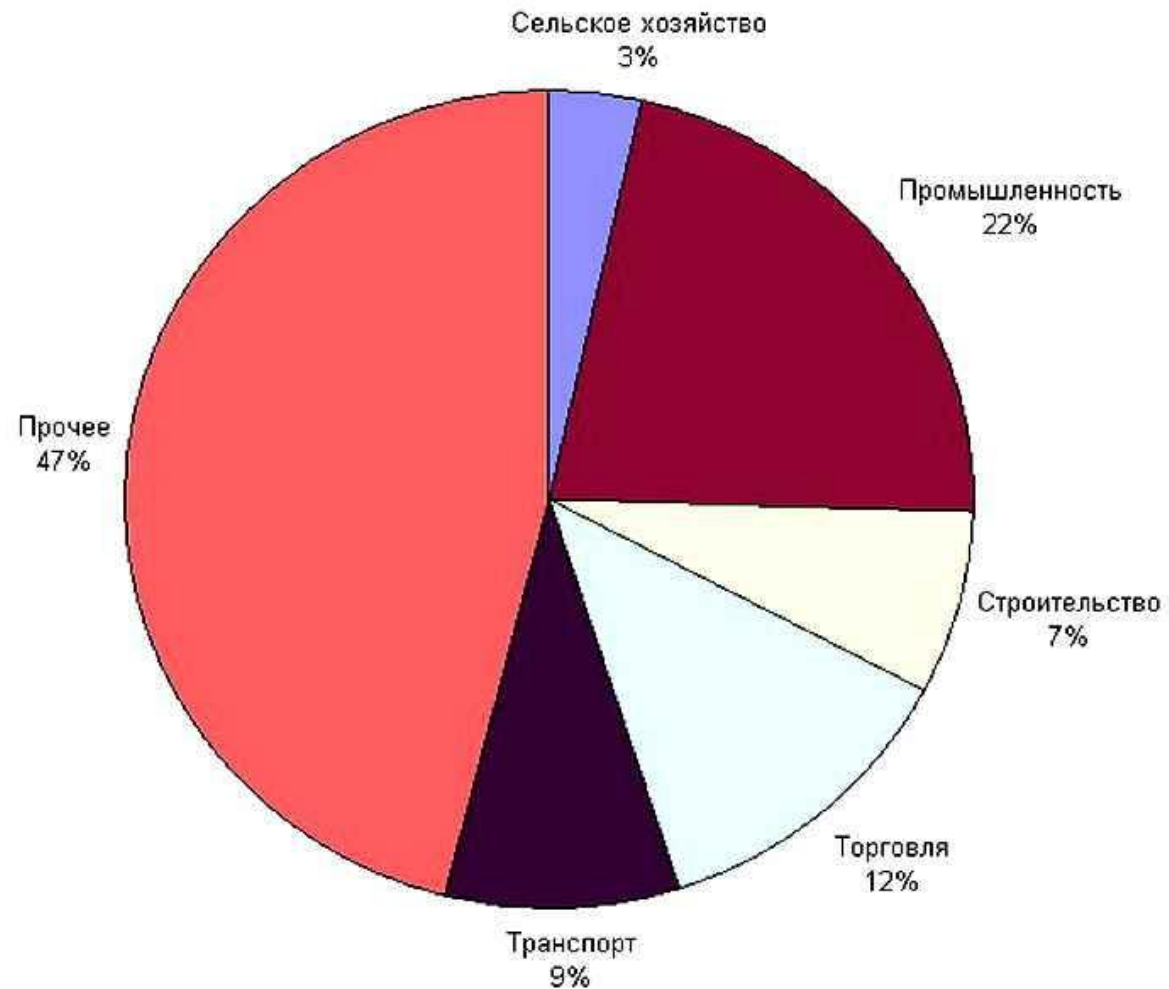

# Население

Численность населения на 1 января 2020 года составляла 10 706 892 человек.

Рост численности населения составляет 358 человек

Численность мужского населения составляет 5 255 678 (49.1%)

Численность женского населения 5 451 213 (50.9%)

# Преобладание отраслей промышленности

Современная Чехия образовалась в результате распада Чехословакии (Бархатный развод) 1 января 1993 года.

Страна включает исторические области — Богемию, Моравию и часть Силезии.