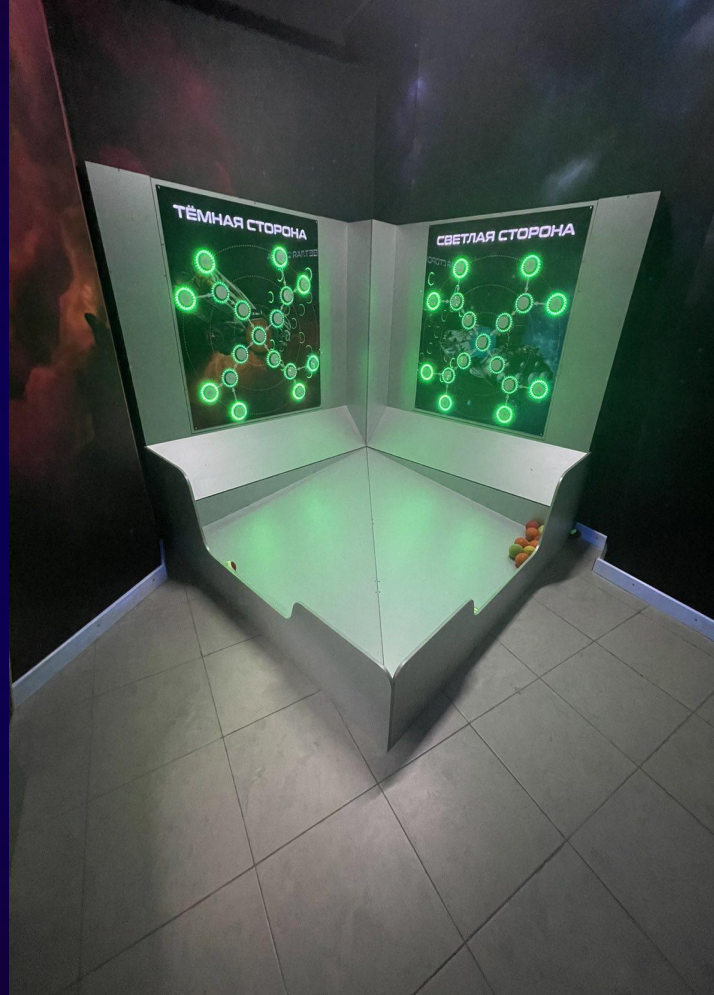

Звездный бой

Активная игра обладающая элементами стратегии
(защита базы, использование бонусов, восстановление)
Одновременно участвуют 2-8 человек

ВИДЕО: <https://youtu.be/UnWC8I-Osjc>

КОМПЛЕКТАЦИИ И ЦЕНЫ	S
КОМПЛЕКТЫ ПОД МОНТАЖ, ПРОГРАММНОЕ ОБЕСПЕЧЕНИЕ	+
Четыре щита с орг. стеклом и смонтированными кнопками	+
УПРАВЛЯЮЩИЙ БЛОК две штуки	+
ШЛЕЙФ	+
КОМПЬЮТЕР С СЕНСОРНЫМ ЭКРАНОМ	-
СТОИМОСТЬ (БЕЗ МОНТАЖА)	270 000 Р.
СТОИМОСТЬ (С МОНТАЖЁМ), БЕЗ УЧЁТА УДАЛЁННОСТИ	340 000 Р.