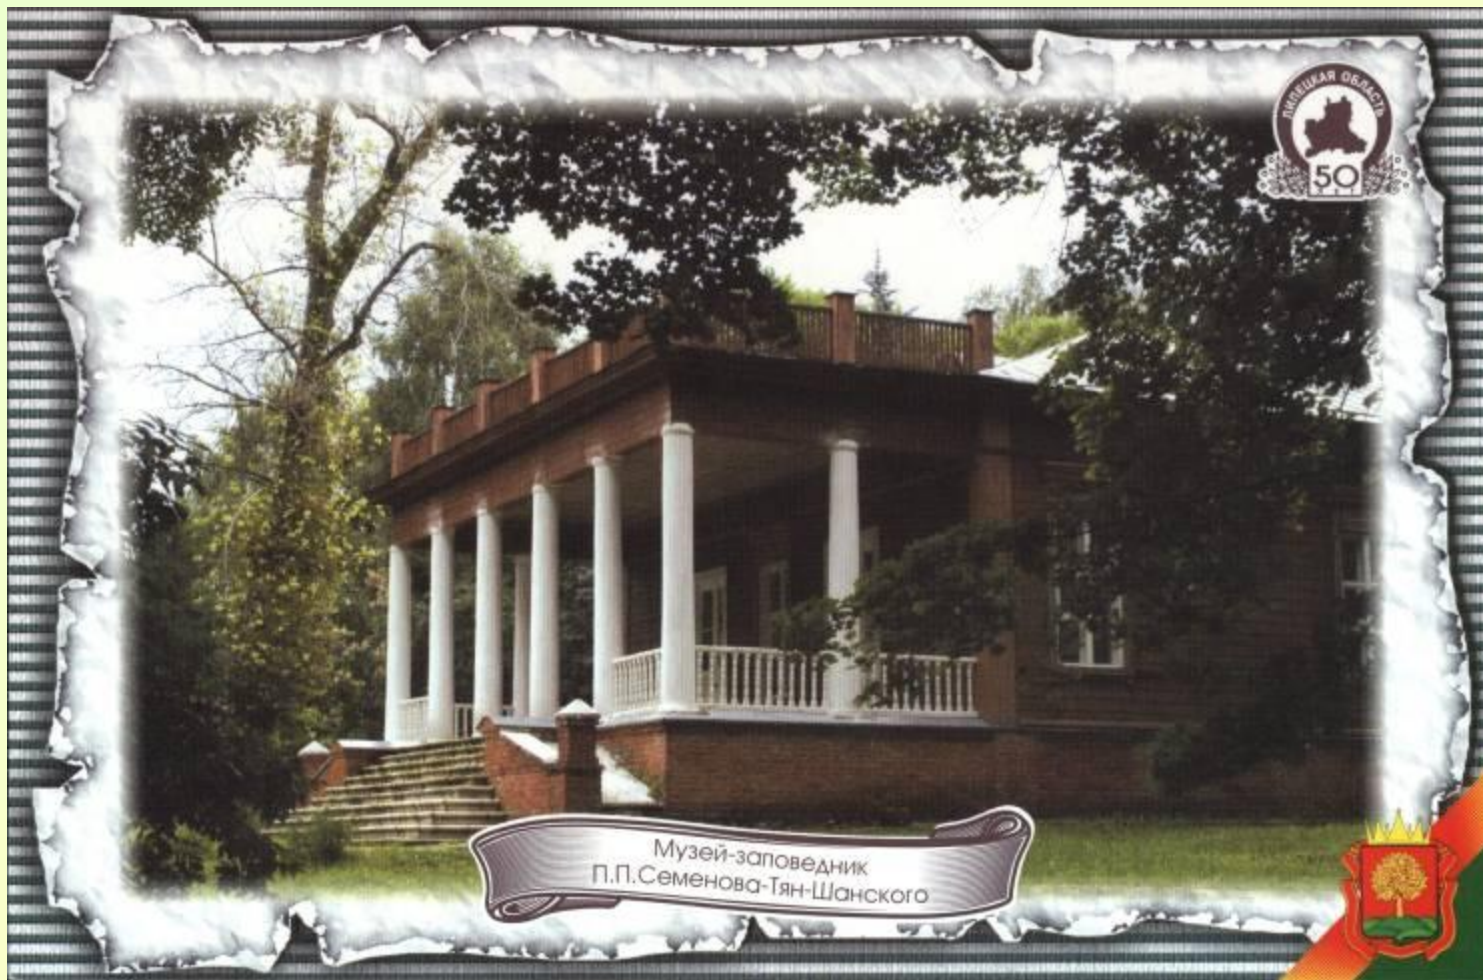

Музей-заповедник П.П.Семенова Тян-Шанского.