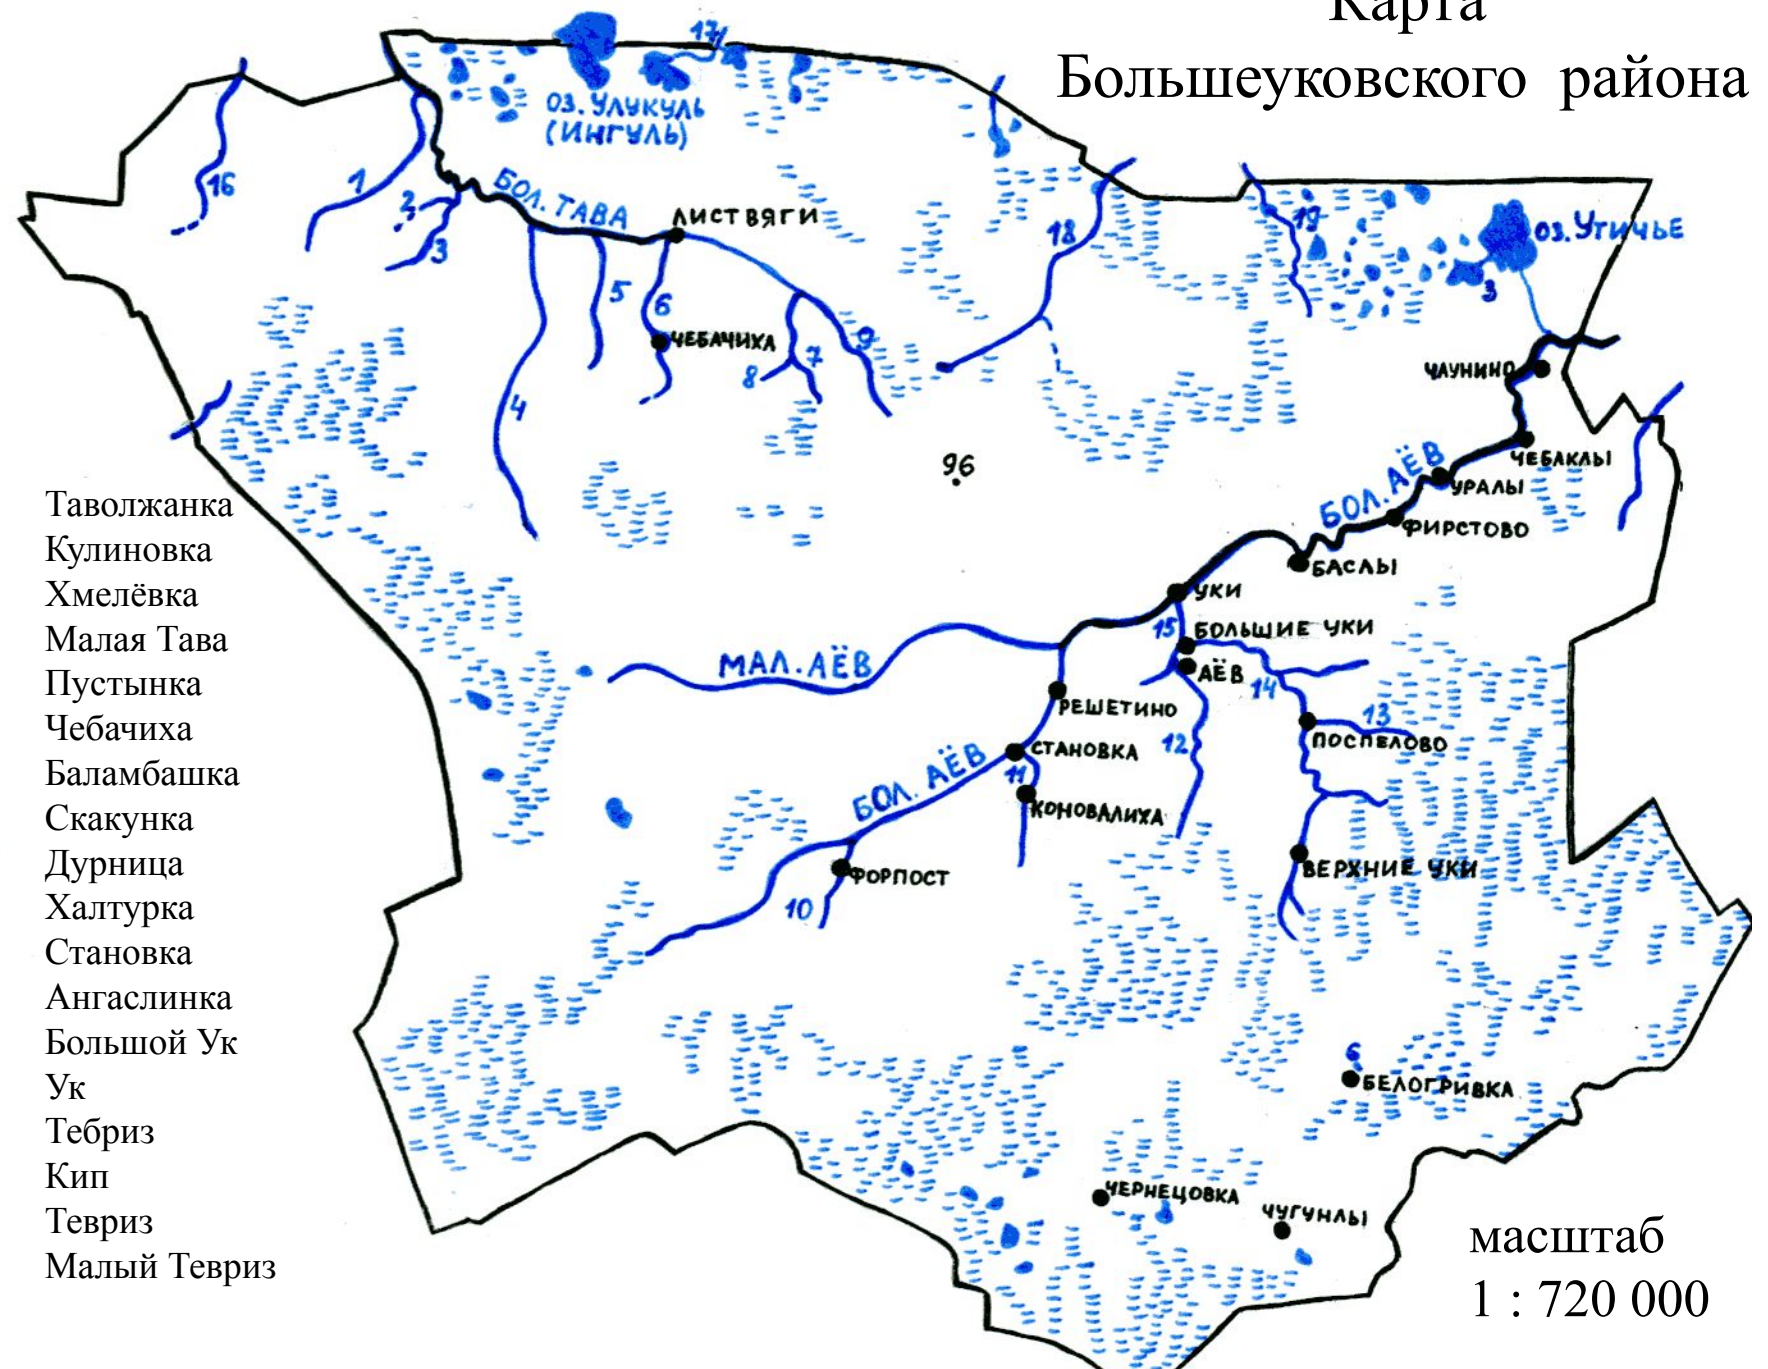

РЕКА БОЛЬШАЯ ТАВА

РЕКА БОЛЬШАЯ ТАВА ЗИМОЙ

РЕКА БОЛЬШАЯ ТАВА В ЛЕТНЮЮ МЕЖЕЦЬ

# Карта Большеуковского района

1. Таволжанка
2. Кулиновка
3. Хмелёвка
4. Малая Тава
5. Пустынка
6. Чебачиха
7. Баламбашка
8. Скаунка
9. Дурница
10. Халтурка
11. Становка
12. Ангаслинка
13. Большой Ук
14. Ук
15. Тебриз
16. Кип
17. Тевриз
18. Малый Тевриз

масштаб  
1 : 720 000

НАВОДНЕНИЕ В ОМСКЕ В МАЕ 1928 ГОДА

23.04.2007 11:17

# ДОМАШНЕЕ ЗАДАНИЕ:

СОСТАВИТЬ КРОССВОРД "РЕКИ ОМСКОЙ ОБЛАСТИ"