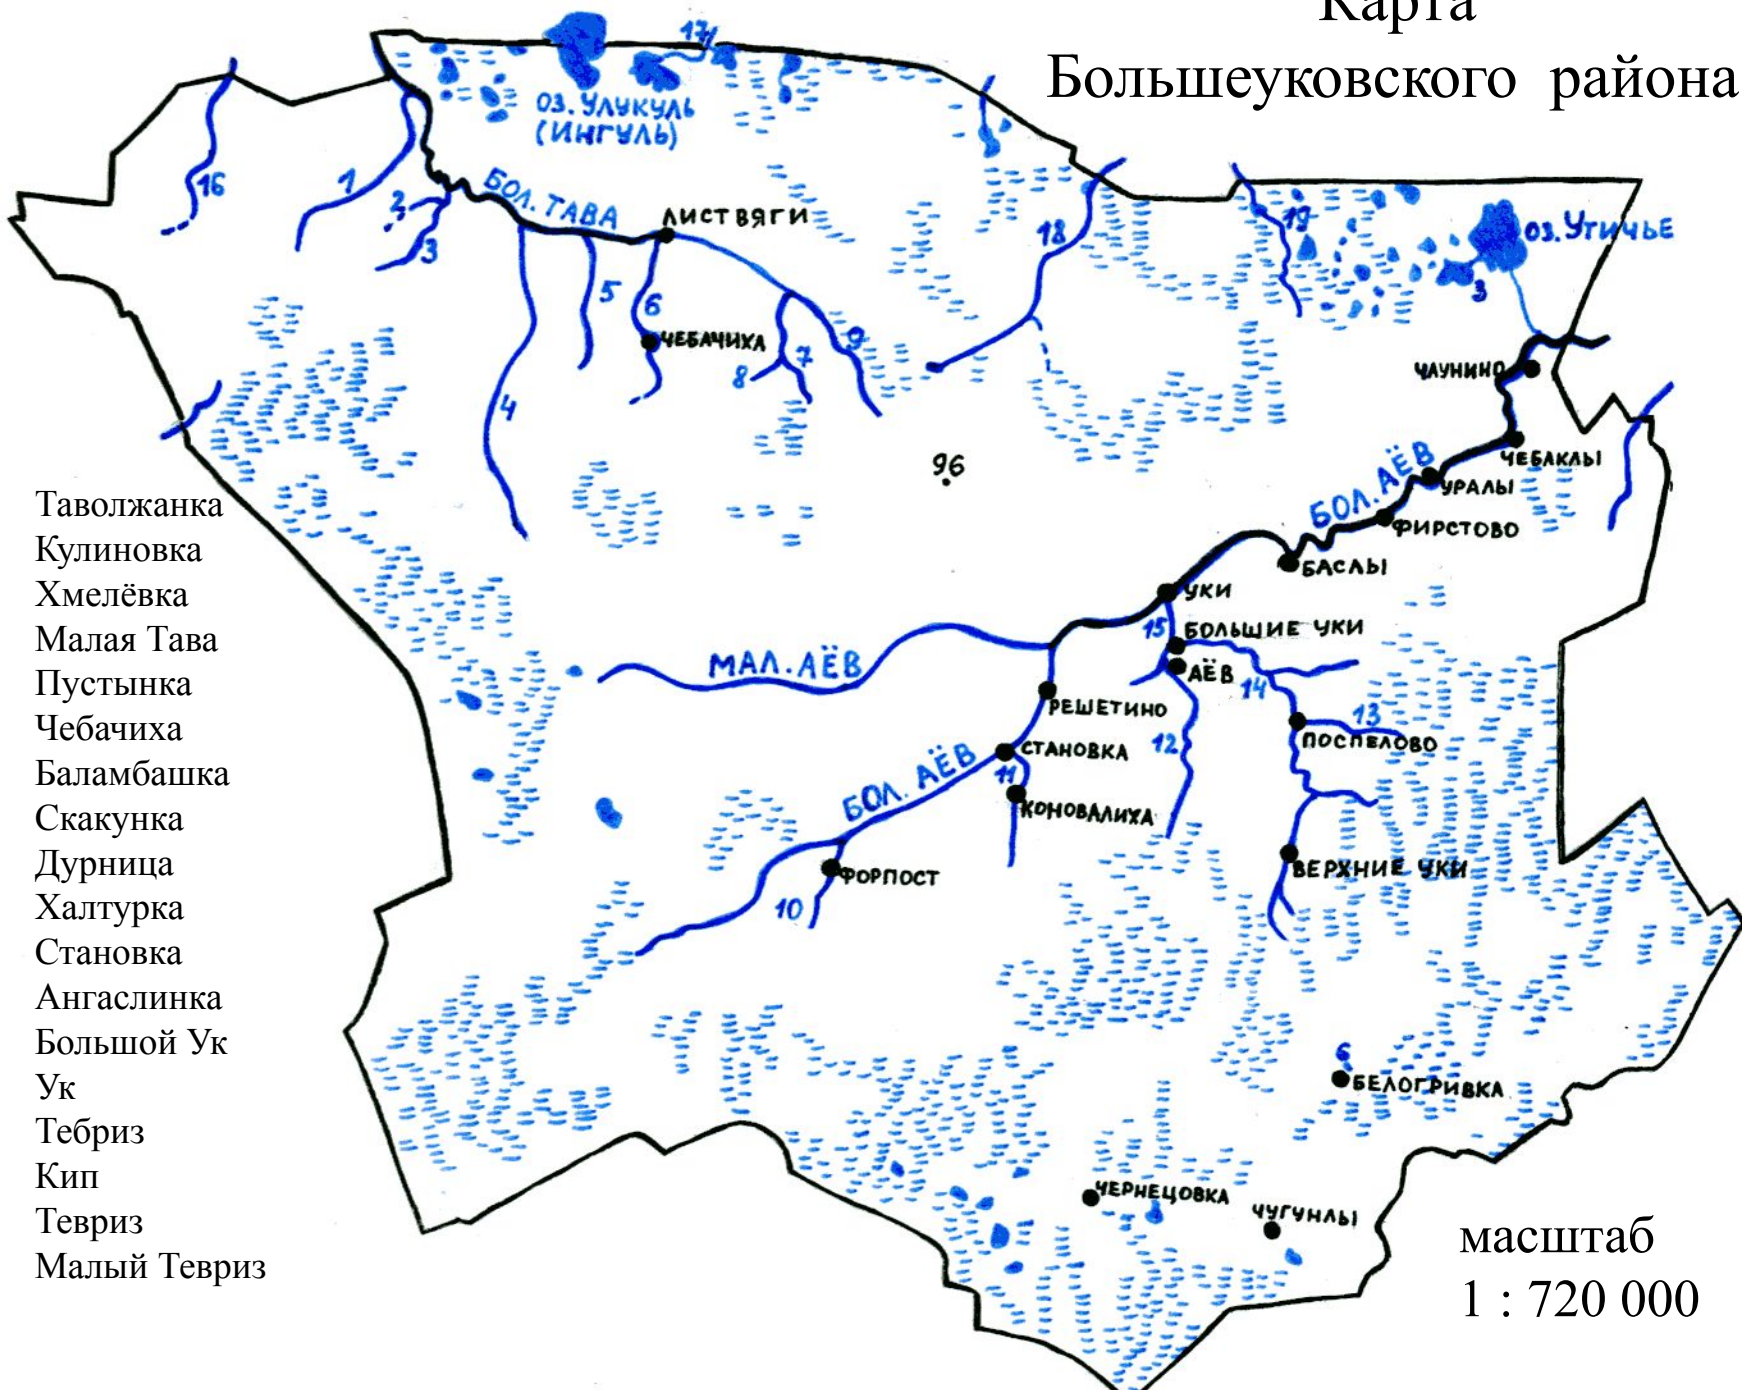

РЕКА БОЛЬШАЯ ТАВА

РЕКА БОЛЬШАЯ ТАВА ЗИМОЙ

РЕКА БОЛЬШАЯ ТАВА В ЛЕТНИЮ ПЕРИОДУ

Карта Большеуковского района

1. Таволжанка
2. Кулиновка
3. Хмелёвка
4. Малая Тава
5. Пустынка
6. Чебачиха
7. Баламбашка
8. Скаунка
9. Дурница
10. Халтурка
11. Становка
12. Ангаслинка
13. Большой Ук
14. Ук
15. Тебриз
16. Кип
17. Тевриз
18. Малый Тевриз

масштаб
1 : 720 000

НАВОДНЕНИЕ В ОМСКЕ В МАЕ 1928 ГОДА

23.04.2007 11:17

ДОМАШНЕЕ ЗАДАНИЕ:

СОСТАВИТЬ КРОССВОРД "РЕКИ ОМСКОЙ ОБЛАСТИ"