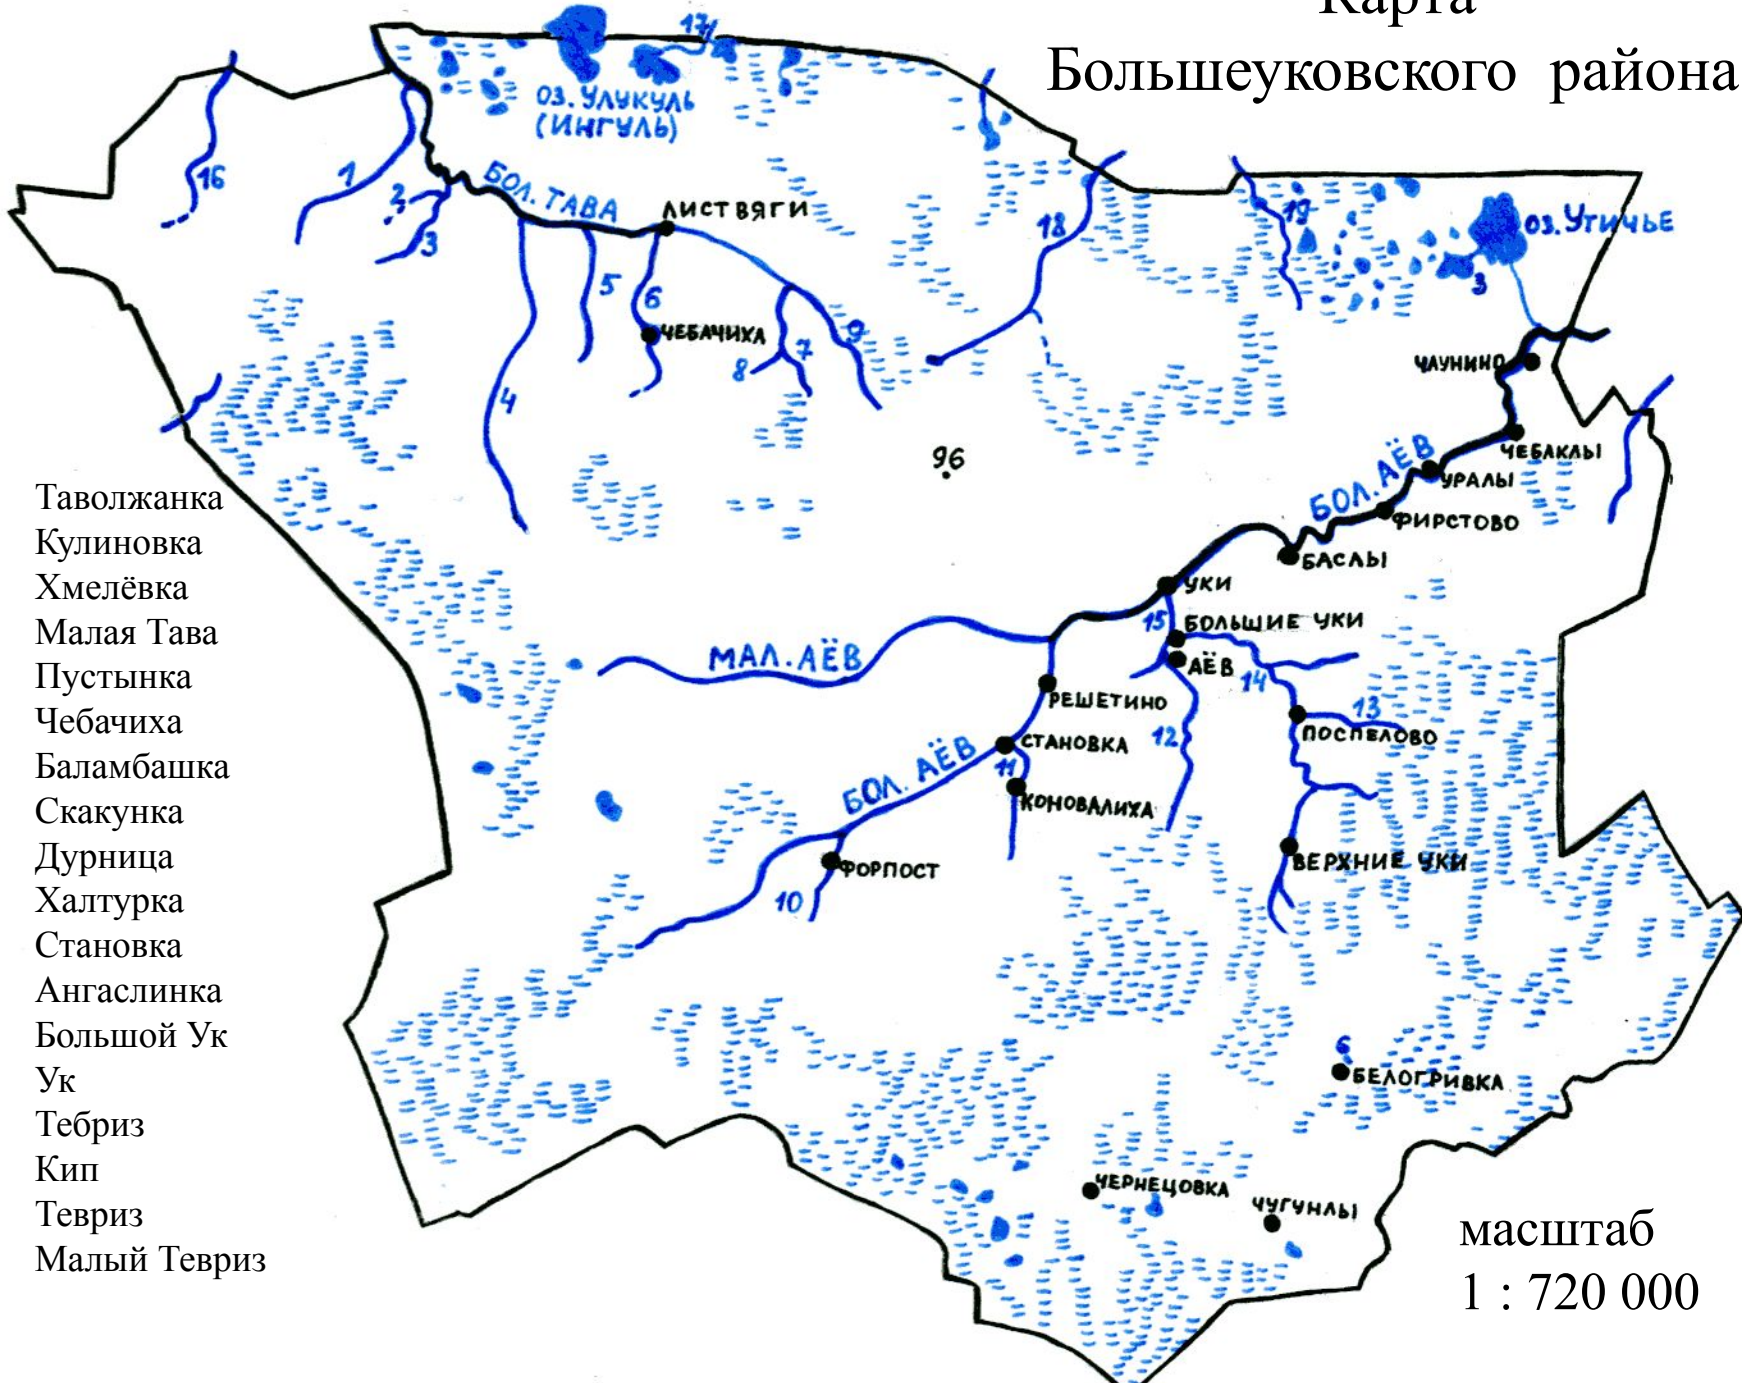

РЕКА БОЛЬШАЯ ТАВА

РЕКА БОЛЬШАЯ ТАВА ЗИМОЙ

РЕКА БОЛЬШАЯ ТАВА В ЛЕТНЮЮ МЕСЯЦ

Карта Большеуковского района

1. Таволжанка
2. Кулиновка
3. Хмелёвка
4. Малая Тава
5. Пустынка
6. Чебачиха
7. Баламбашка
8. Скаунка
9. Дурница
10. Халтурка
11. Становка
12. Ангаслинка
13. Большой Ук
14. Ук
15. Тебриз
16. Кип
17. Тевриз
18. Малый Тевриз

масштаб
1 : 720 000

НАВОДНЕНИЕ В ОМСКЕ В МАЕ 1928 ГОДА

23.04.2007 11:17

ДОМАШНЕЕ ЗАДАНИЕ:

СОСТАВИТЬ КРОССВОРД "РЕКИ ОМСКОЙ ОБЛАСТИ"