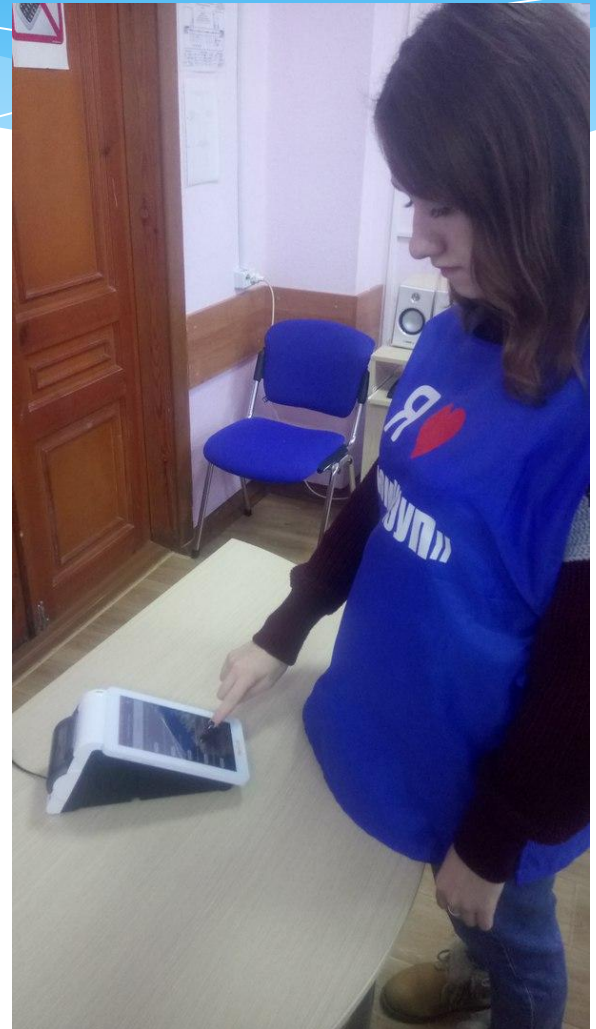

Профессиональный полигон

ДЕНЬ 3 ПРОФЕССИОНАЛЬНОЕ
ИСПЫТАНИЕ НА РАБОЧЕМ МЕСТЕ

ЧПОУ ТОСПО «ТюмКЭУП»

г. Тюмень

Команда «Товароведы»

Список команды:

- * Федорова Наталья (капитан)
- * Багаутдинова Гузель
- * Харитоновна Олеся
- * Вахнина Анастасия
- * Семенова Екатерина
- * Назарова Юлия
- * Кинько Наталья
- * Муратова Оксана
- * Гордина Татьяна