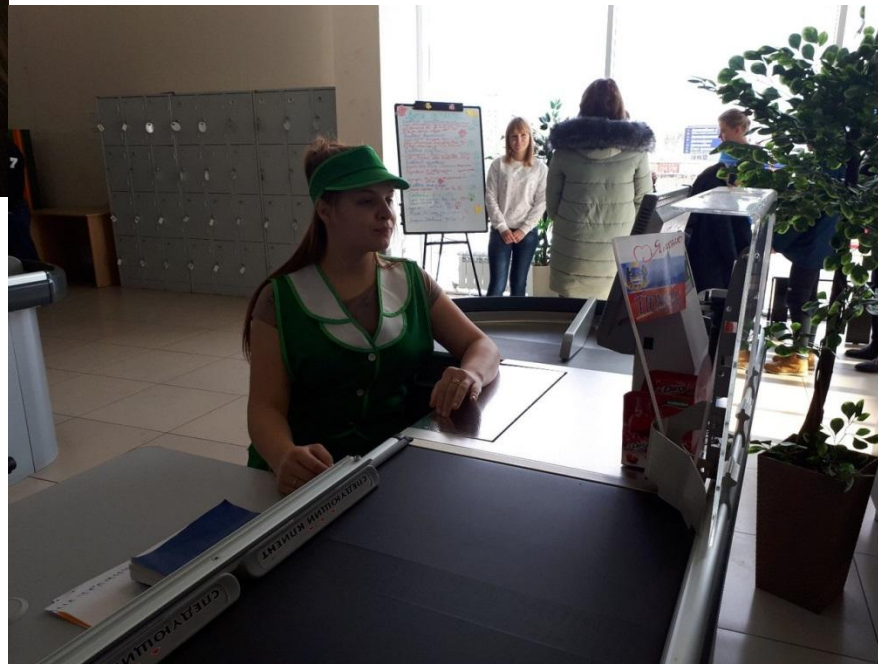

Профессиональный полигон

ДЕНЬ 3 ПРОФЕССИОНАЛЬНОЕ
ИСПЫТАНИЕ НА РАБОЧЕМ МЕСТЕ

ЧПОУ ТОСПО «ТюмКЭУП»

г. Тюмень

Команда «Товароведы»

Список команды:

- * Федорова Наталья (капитан)
- * Багаутдинова Гузель
- * Харитоновна Олеся
- * Вахнина Анастасия
- * Семенова Екатерина
- * Назарова Юлия
- * Кинько Наталья
- * Муратова Оксана
- * Гордина Татьяна

Профессиональные испытания в маркете «Покровский Посадъ»

Приемка товаров

Подготовка товара к продаже

Обслуживание покупателей

Эксплуатация торгово-технологического оборудования

СПАСИБО ЗА ВНИМАНИЕ!!!