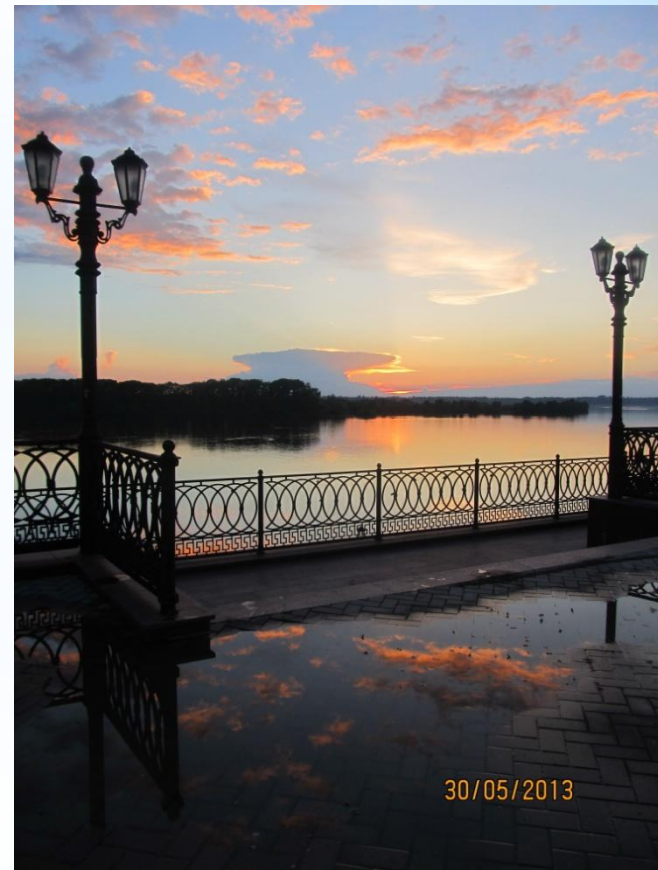

* «Отражение»
Е.Калашникова и Т.Павловой