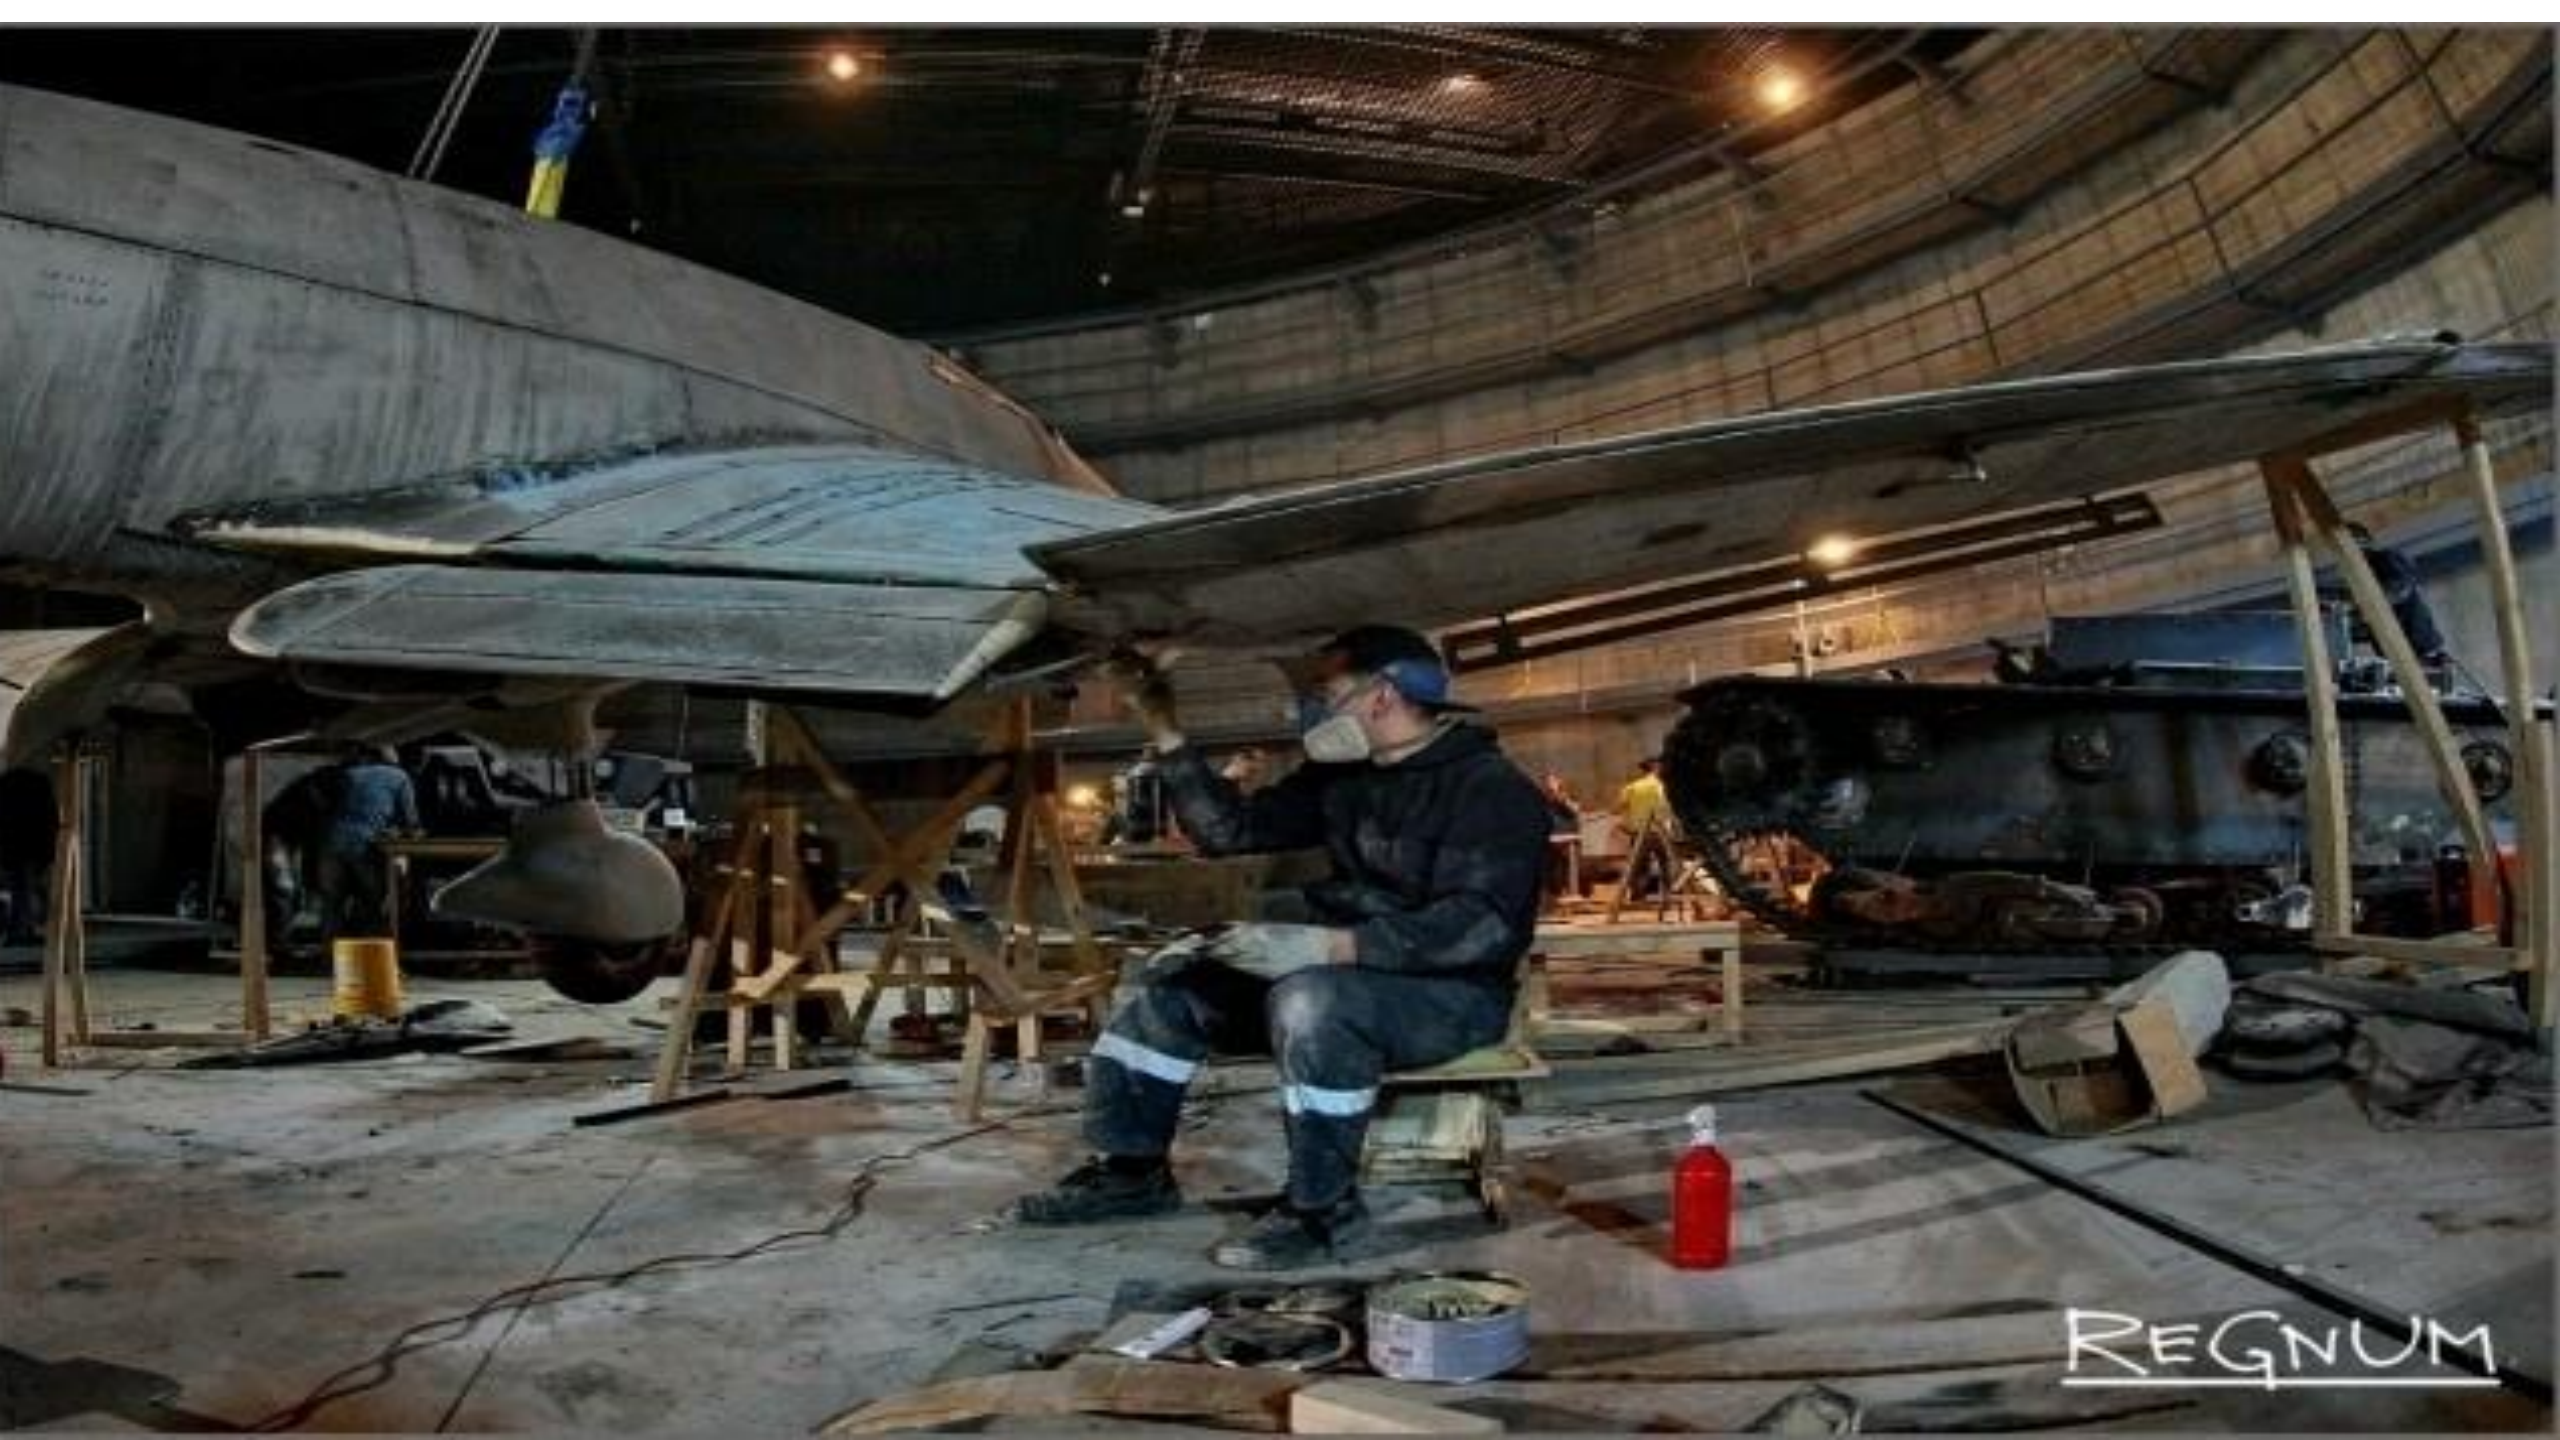

# Видеозал

В Первом зале демонстрируется фильм о войне, трагедия народа показана сквозь призму истории отдельно взятой семьи

REGNUM

Танк Т-72АМВ (артиллерийский вариант)  
создан на базе Т-72 и предназначен  
для ведения боевых действий  
в условиях зимы