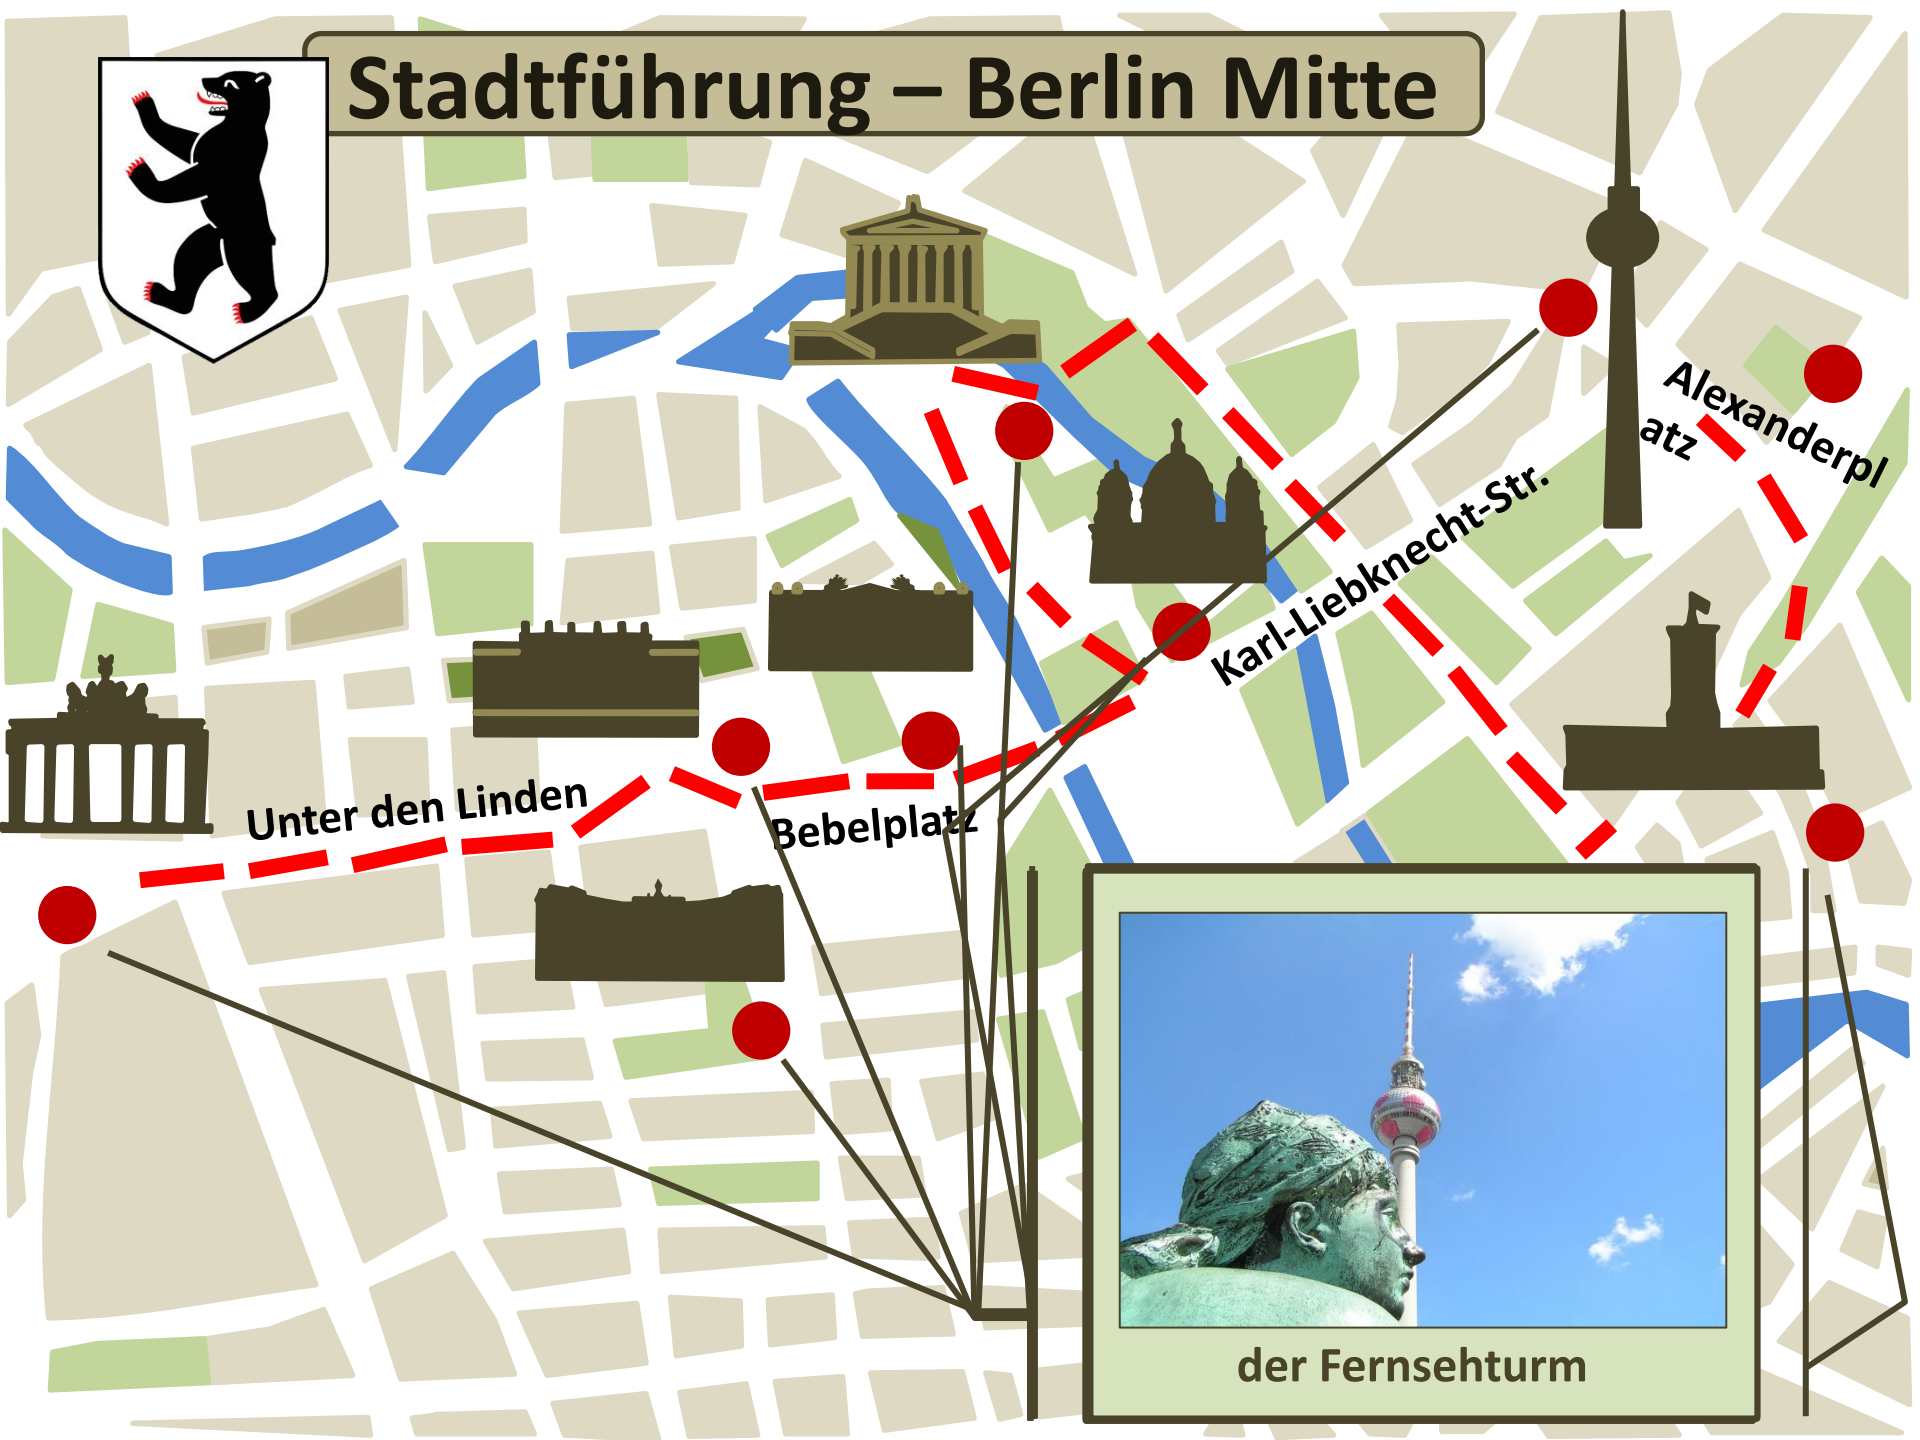

# Stadtführung – Berlin Mitte

Unter den Linden

Bebelplatz

Karl-Liebknecht-Str.

Alexanderplatz

der Fernsehturm

Alexanderplatz

Karl-Liebknecht-Str.

Bebelplatz

Unter den Linden

**die Königliche Bibliothek**

**das Brandenburger Tor**