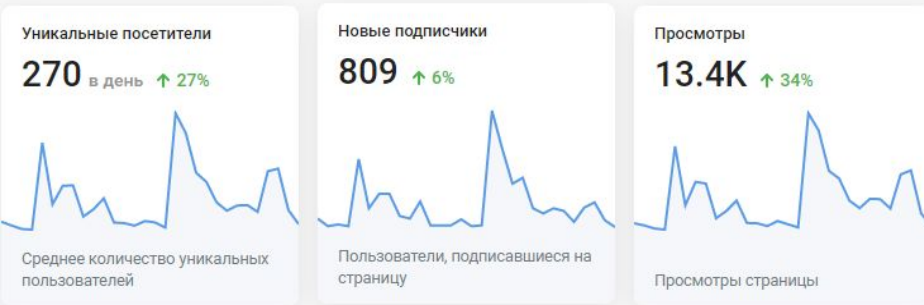

Посещаемость