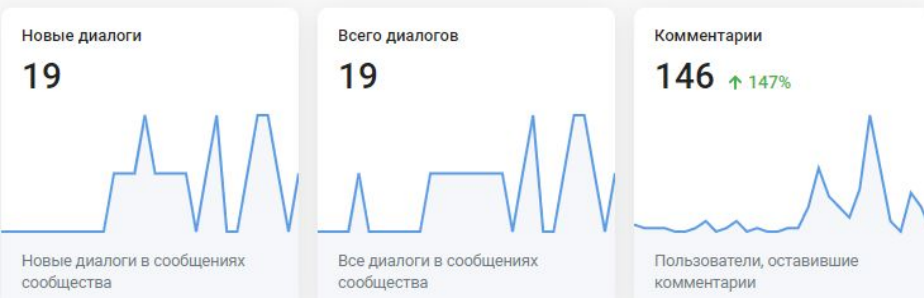

Контакты с пользователями