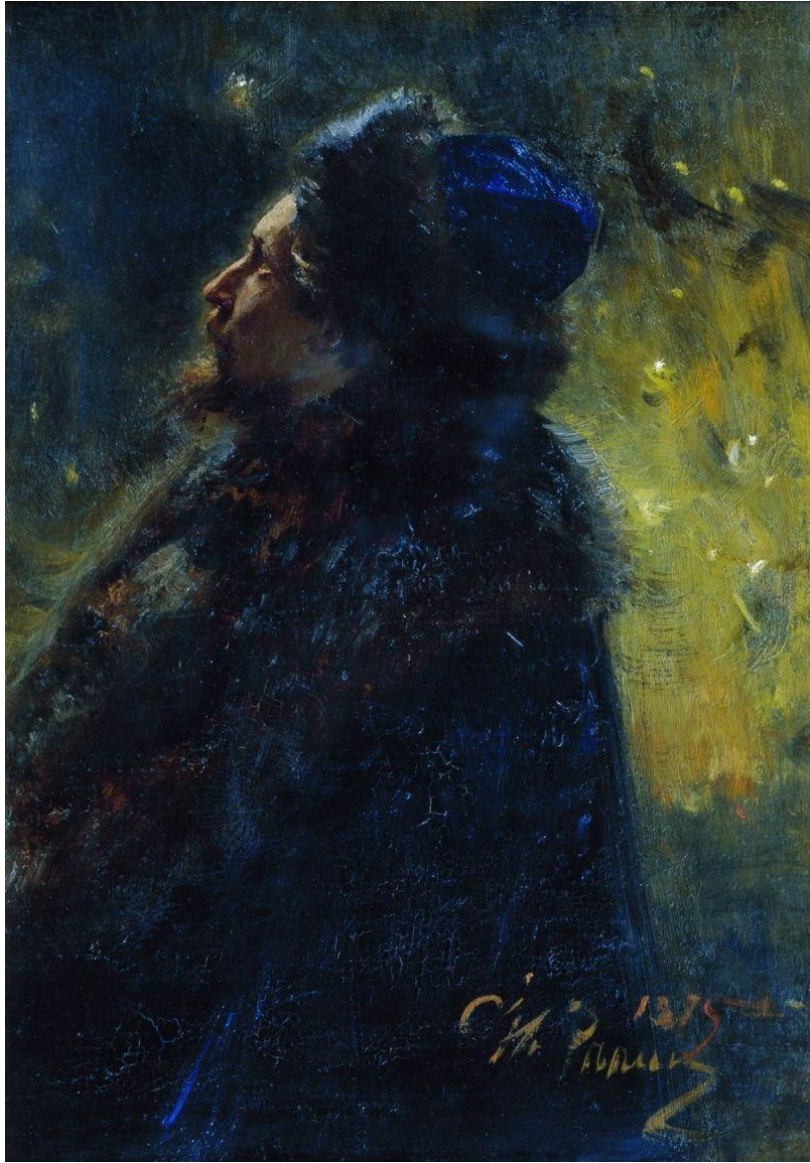

РЕПИН

ВЕЛИКИЕ ХУДОЖНИКИ

РОССИЙСКАЯ
АКАДЕМИЯ
ХУДОЖЕСТВ

Портрет С.М. Драгомировой, 1889

Репин И.Е. "Осенний букет" (портрет В.И.Репиной, дочери художника). 1892 холст, масло. ГТГ