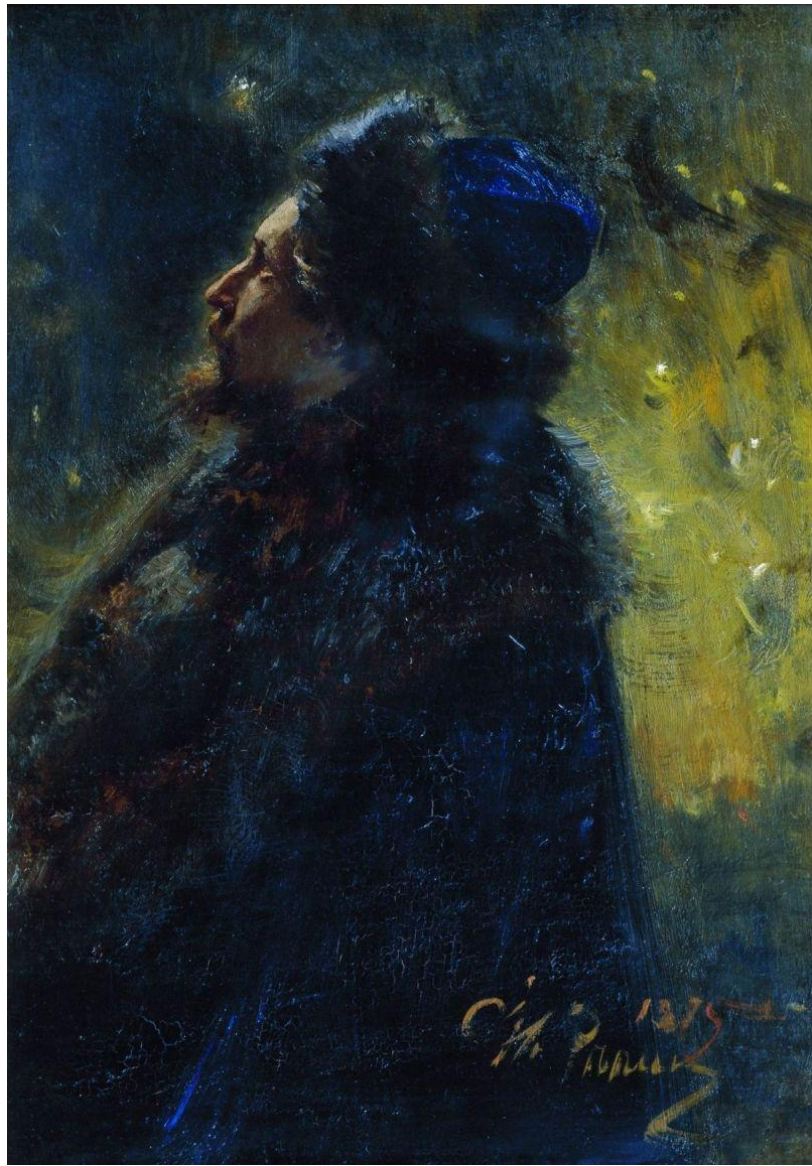

# РЕПИН

ВЕЛИКИЕ ХУДОЖНИКИ

РОССИЙСКАЯ  
АКАДЕМИЯ  
ХУДОЖЕСТВ

Портрет С.М. Драгомировой, 1889

Репин И.Е. "Осенний букет" (портрет В.И.Репиной, дочери художника). 1892 холст, масло. ГТГ