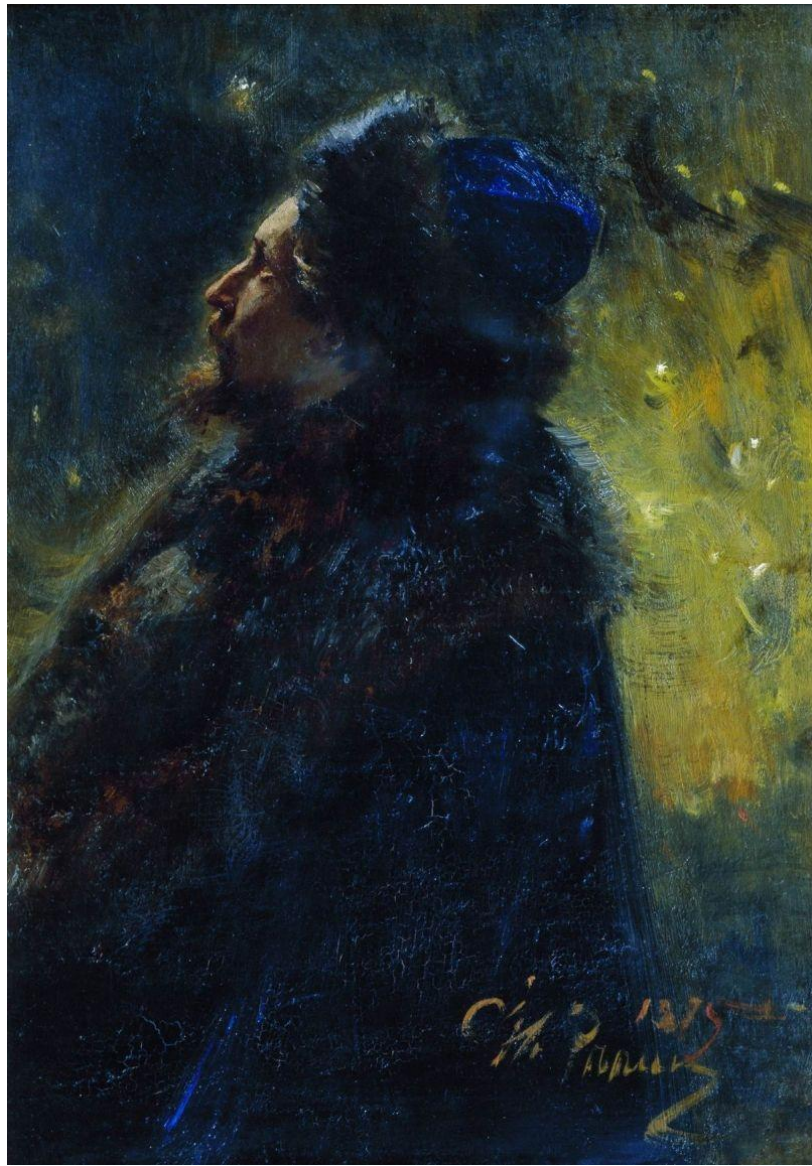

# РЕПИН

ВЕЛИКИЕ ХУДОЖНИКИ

РОССИЙСКАЯ  
АКАДЕМИЯ  
ХУДОЖЕСТВ

Портрет С.М. Драгомировой, 1889

*Репин И.Е. "Осенний букет" (портрет В.И.Репиной, дочери художника). 1892 холст, масло. ГТГ*