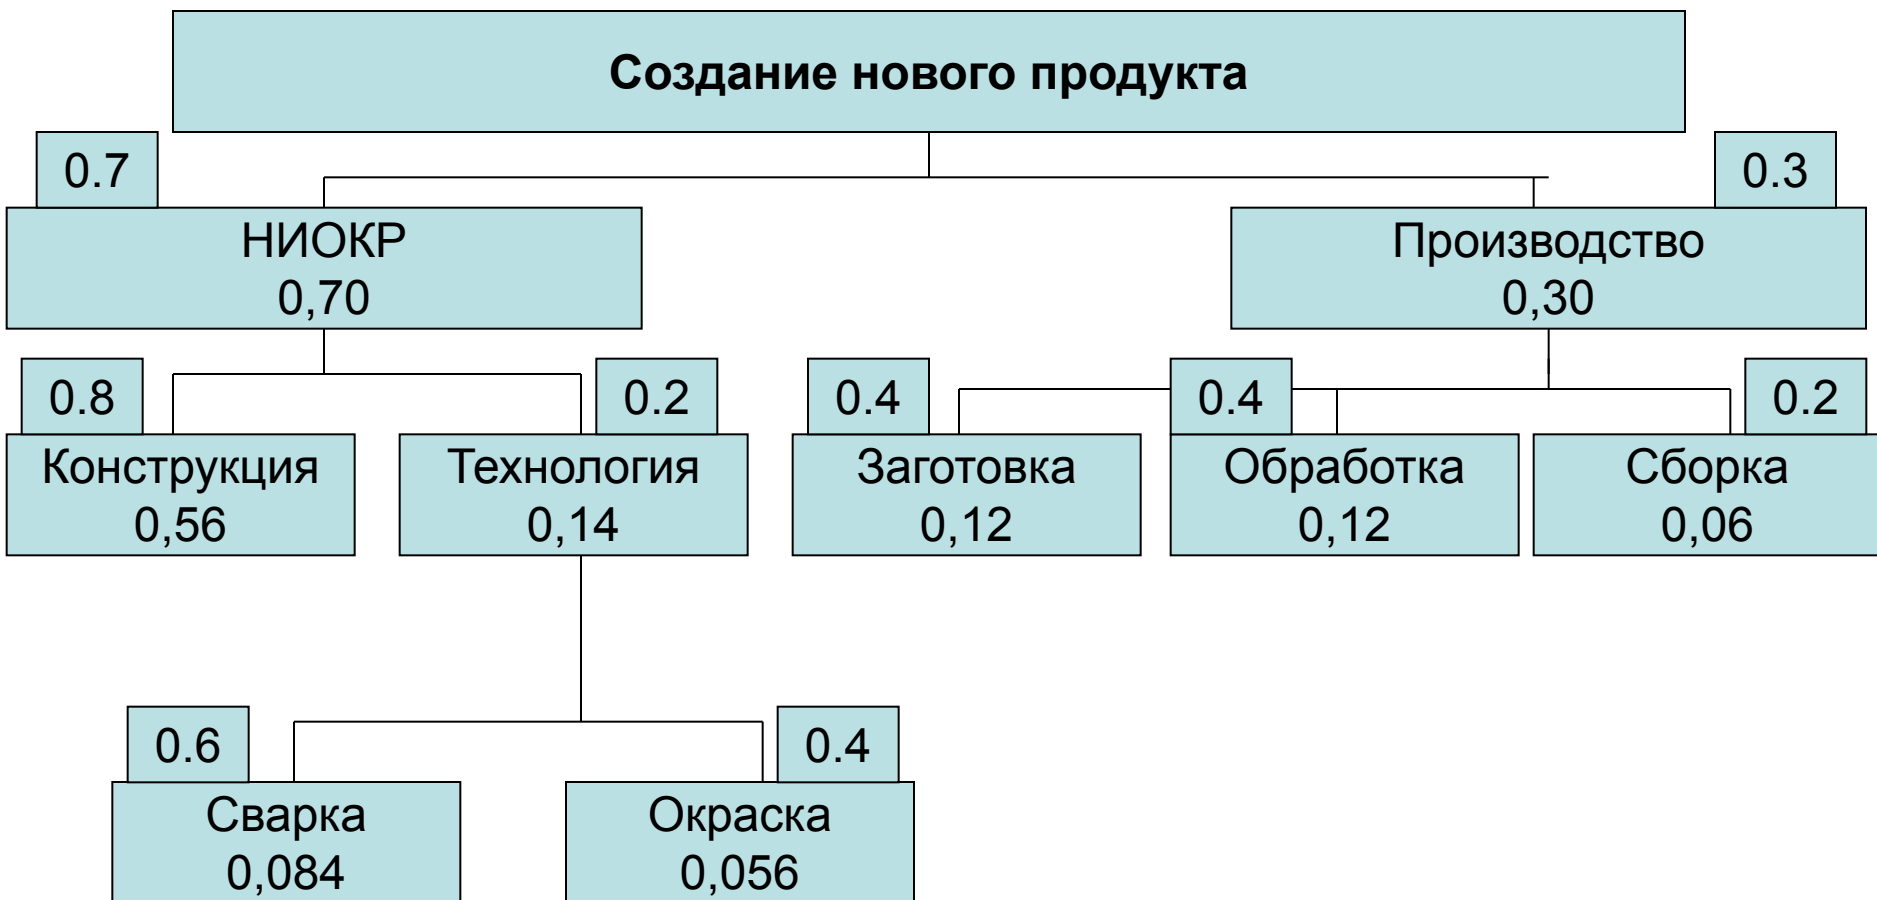

Простое дерево цели предприятия по созданию нового продукта