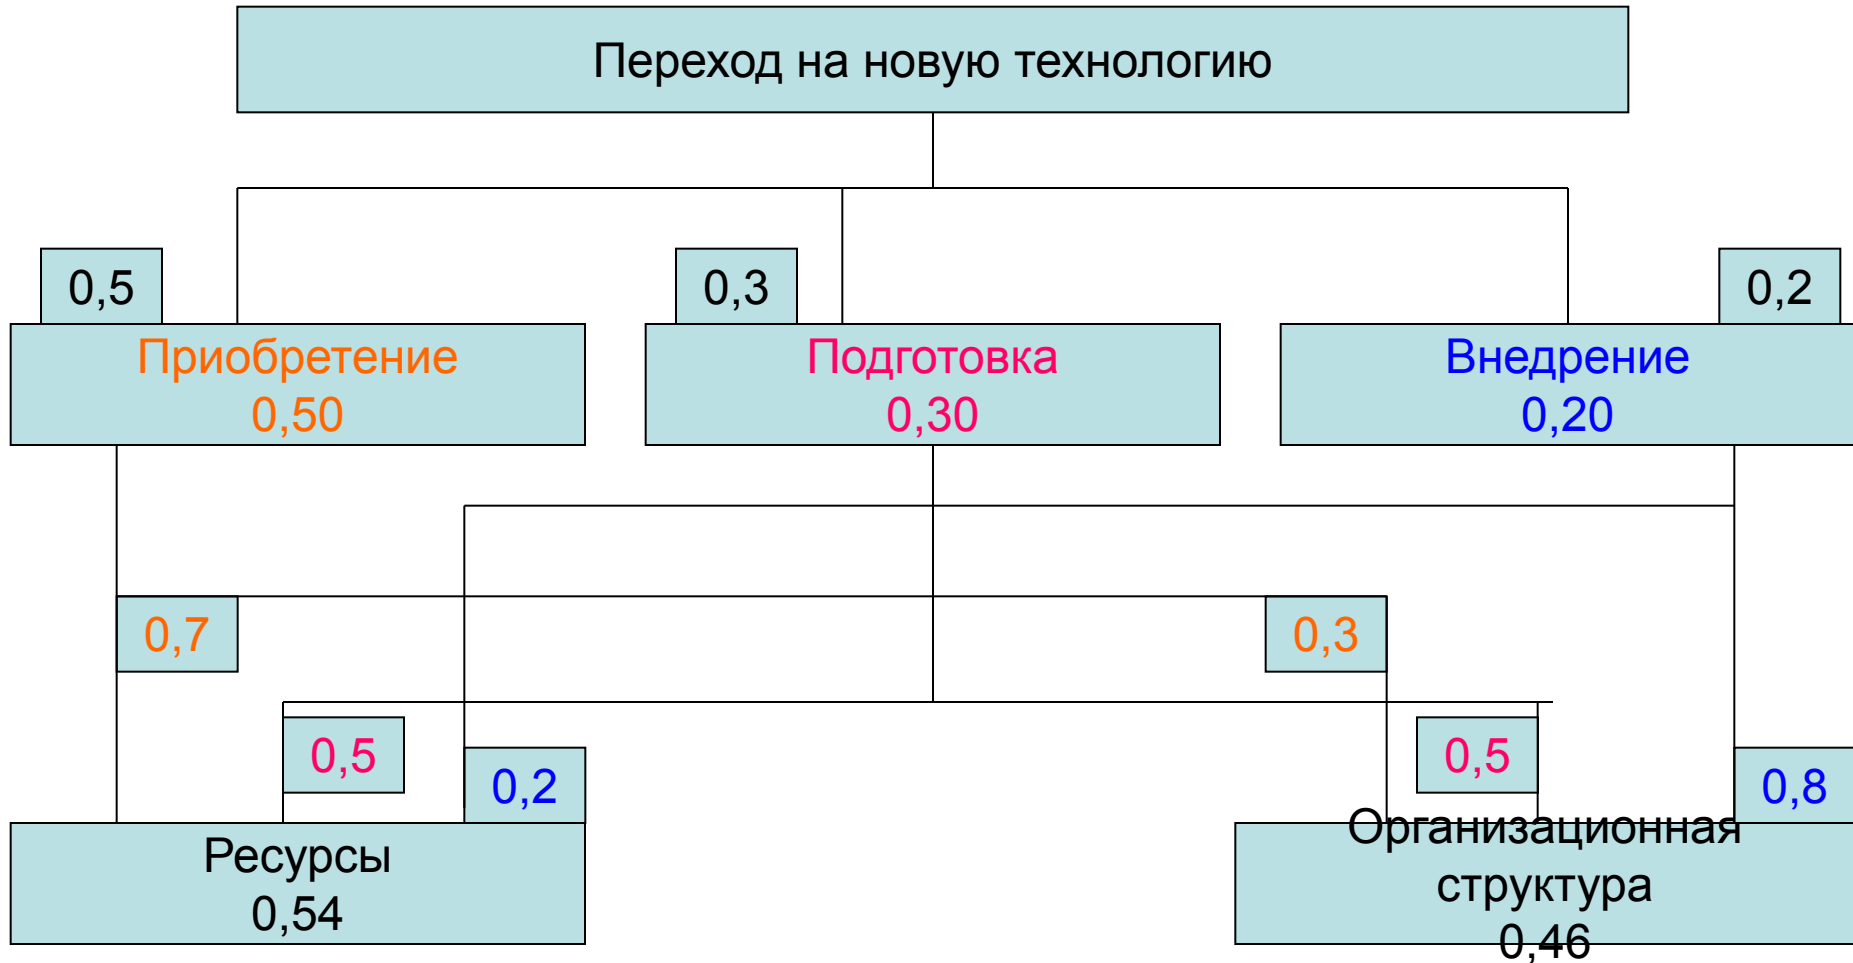

Дерево целей в виде сетевого или циклического графа