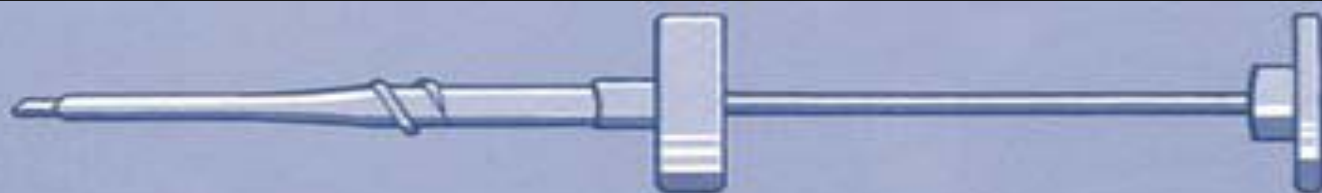

Инструменты для искусственного осеменения

Выполнил: Янзытов А.В.

Студент- В 041 гр.

Осветитель к влаगाлицщному зеркалу

Зеркало влагалищное коров-телок

Шприц с нарезкой

**Чехол без разреза
с белым адаптером**

**Шприц с кольцевым
зажимом**

**Чехол с разрезом
с зеленым адаптером**

**Чехол с разрезом
без адаптера**

Станок для осеменения.

ПЕРЧАТКИ ДЛЯ ОСЕМЕНЕНИЯ