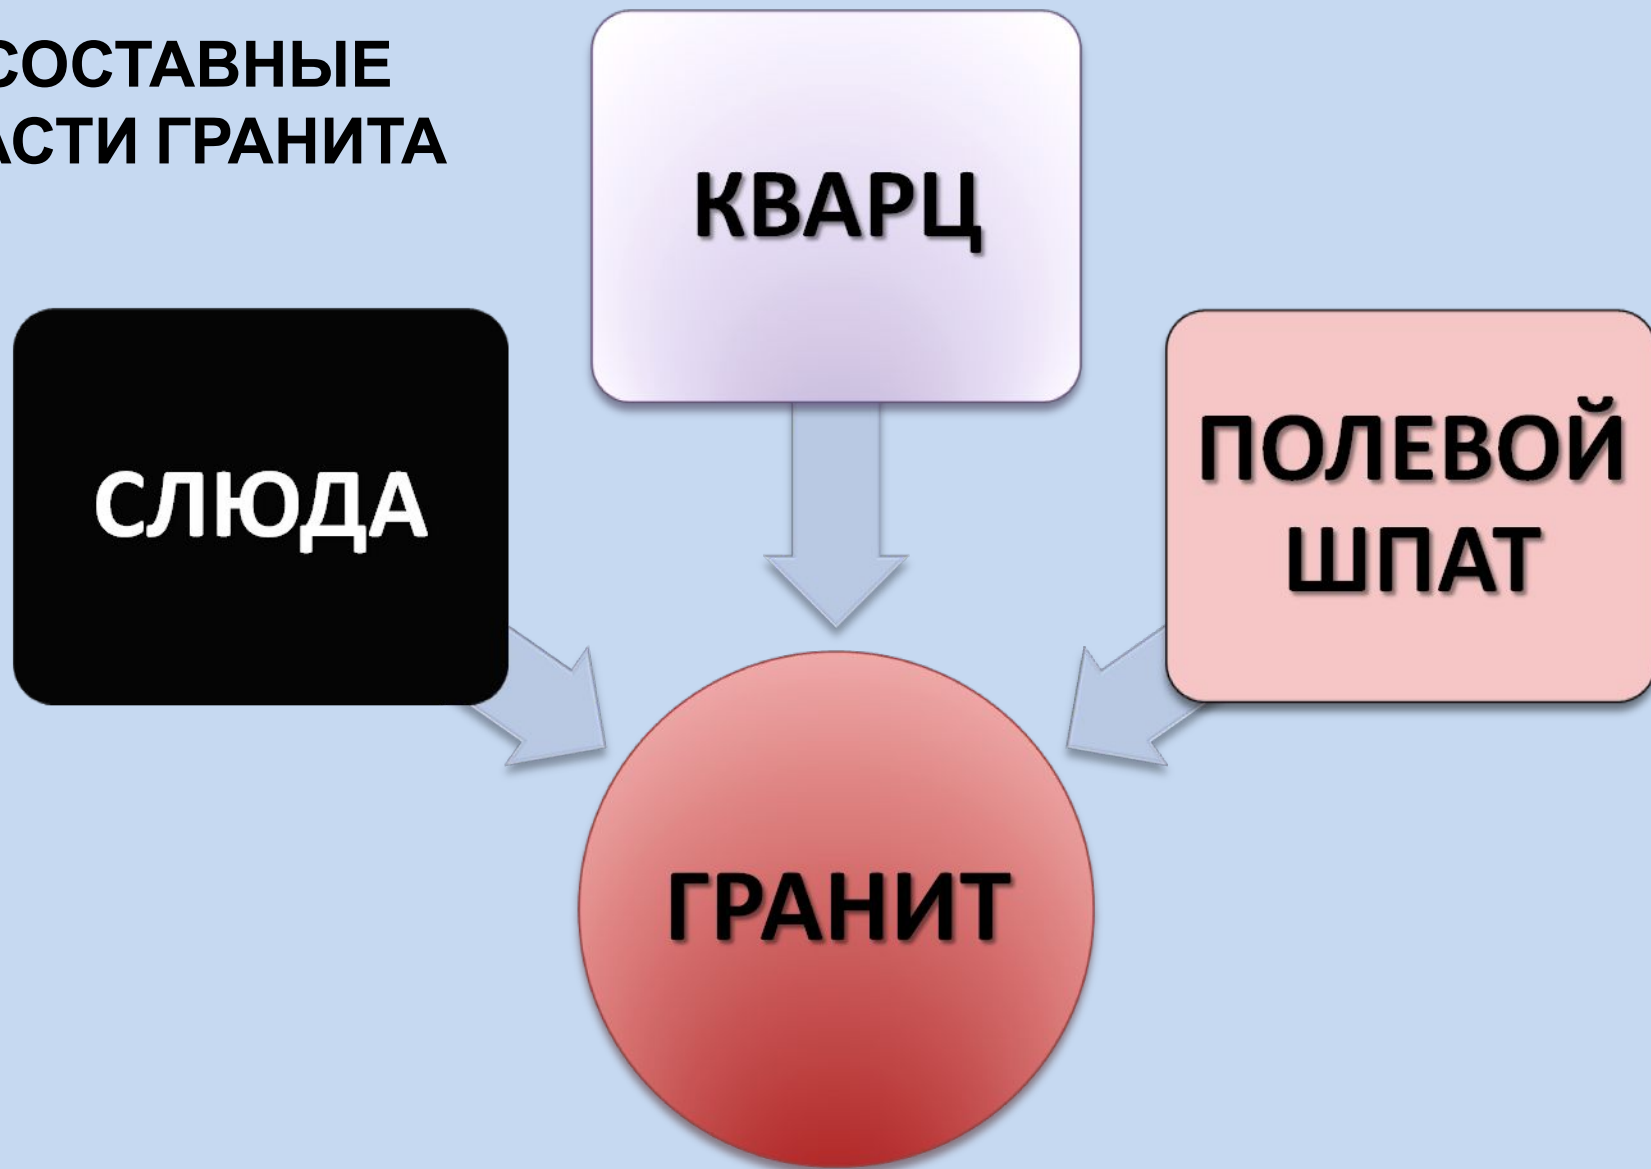

**СОСТАВНЫЕ
ЧАСТИ ГРАНИТА**