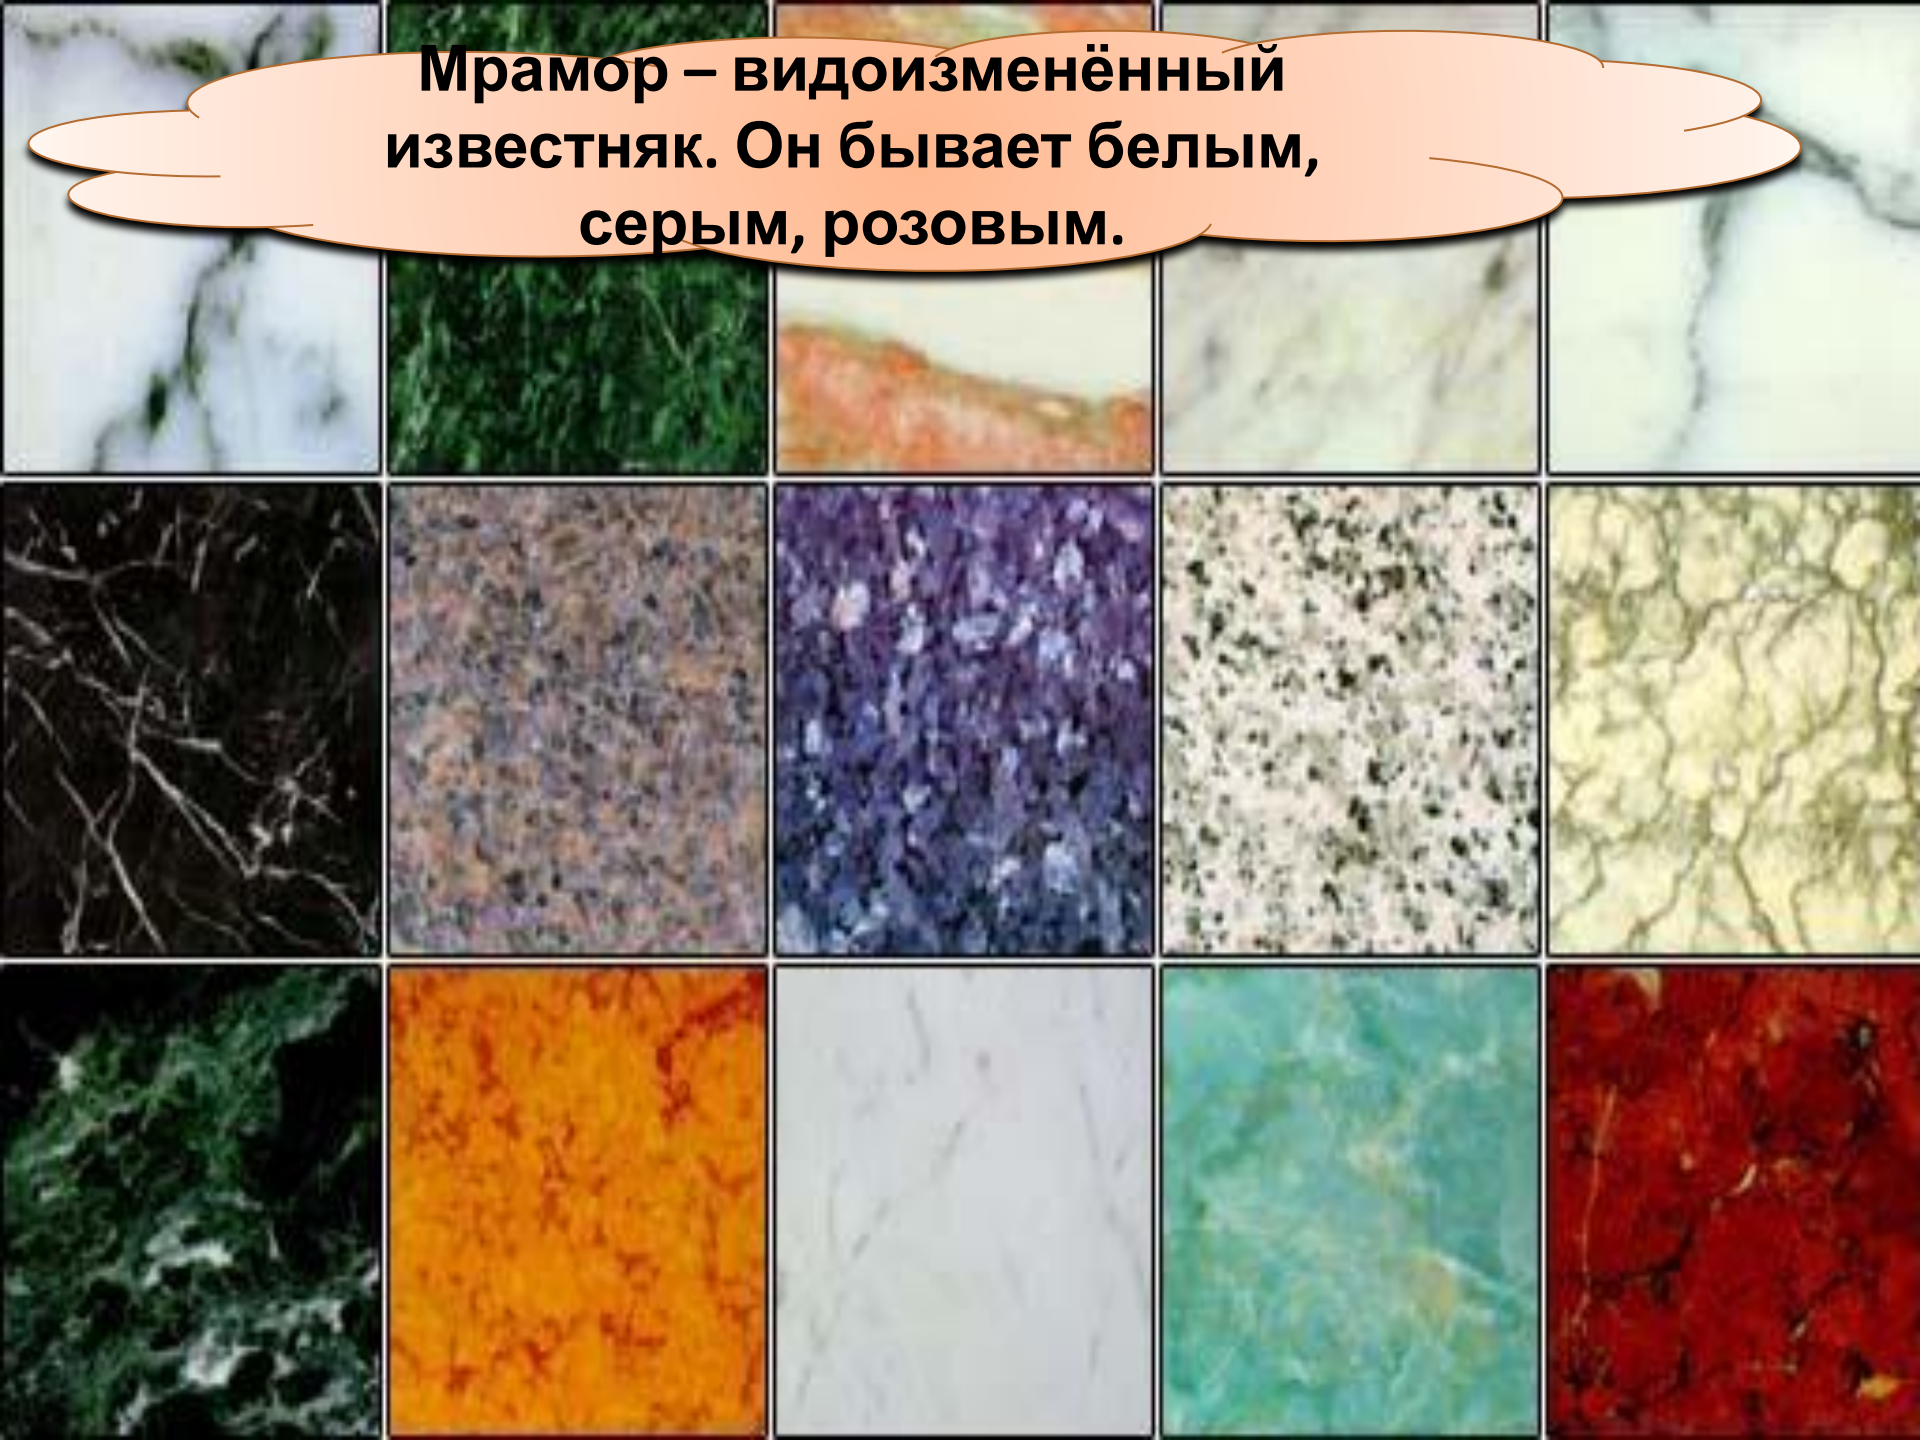

В состав гранита входят маленькие зёрнышки. Чёрные – это **слюда**. Мелкие зёрна, похожие на стекло, белого или дымчатого цвета – **кварц**. Розовая или серая часть – **полевой шпат**. Шпат придаёт граниту цвет и соответственно гранит бывает серый или красный.

**Известняк
состоит из
раковин морских
животных.**

ИЗВЕСТНЯК-РАКУШЕЧНИК

**Мел – это
разновидность
известняка.**

**Мрамор – видоизменённый
известняк. Он бывает белым,
серым, розовым.**

**Мрамором отделывают стены
вокзалов, метро, ступени
лестниц.**