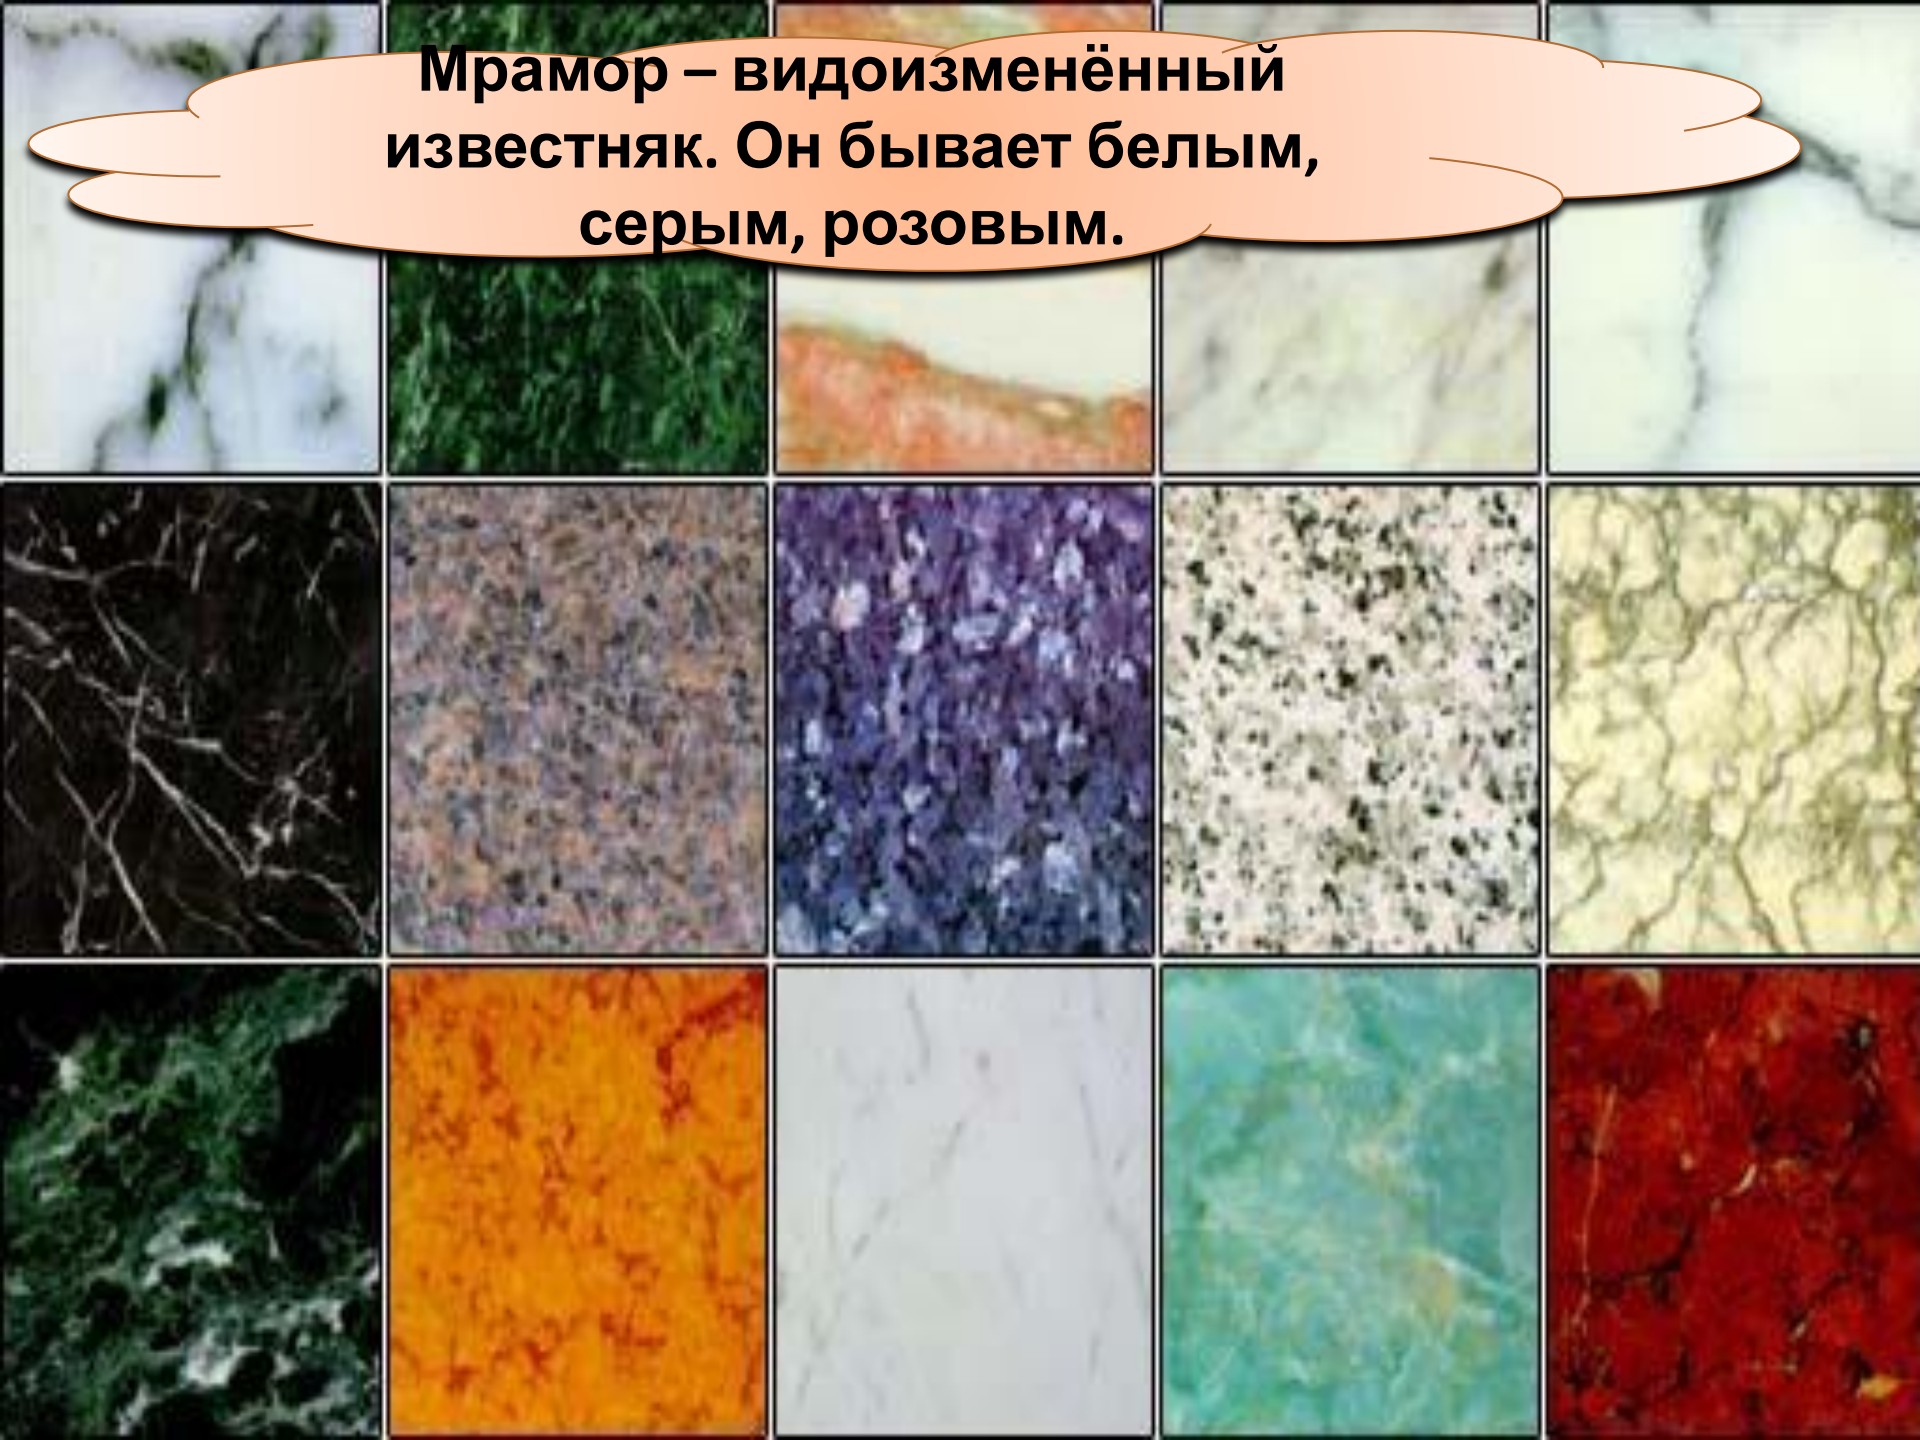

В состав гранита входят маленькие зёрнышки. Чёрные – это **слюда**. Мелкие зёрна, похожие на стекло, белого или дымчатого цвета – **кварц**. Розовая или серая часть – **полевой шпат**. Шпат придаёт граниту цвет и соответственно гранит бывает серый или красный.

**Известняк
состоит из
раковин морских
животных.**

ИЗВЕСТНЯК-РАКУШЕЧНИК

**Мел – это
разновидность
известняка.**

Мрамор – видоизменённый известняк. Он бывает белым, серым, розовым.

**Мрамором отделывают стены
вокзалов, метро, ступени
лестниц.**