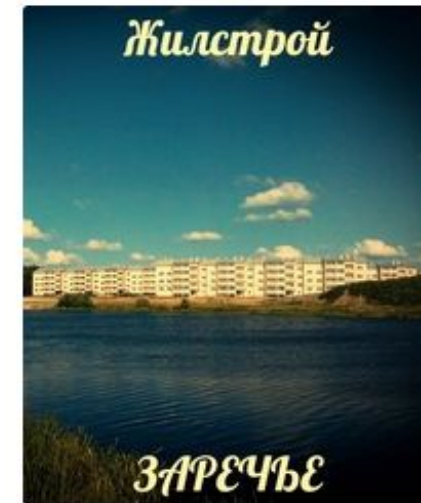

Если объявление содержит нарушения или ошибку, сообщите нам.

Данное объявление больше не будет Вам

Микрорайон "ЗАРЕЧЬЕ" Жилстрой Егорьевск

изменить статус

Информация [Главное Меню](#)

 Микрорайон Заречье располагается на земельном участке вдоль Коломенского шоссе, чуть далее ветеринарной лечебницы, в районе деревень Захарово и Холмы. Жилой массив раскинется от автомагистрали до большого водоема на реке Гуслица, в живописном месте, с растущей дубравой на берегу.

 Заречье, Холмы

Фотографии 8

альбомы

Добавить запись...

Все записи [Записи сообщества](#)

Вы участник ▾

Подписаны 44 друга

Участники 675