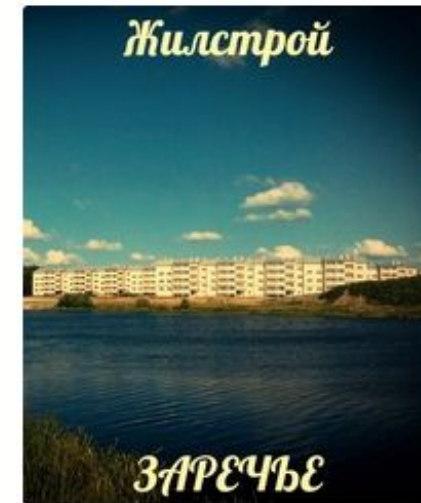

## Микрорайон "ЗАРЕЧЬЕ" Жилстрой Егорьевск

изменить статус

Информация [Главное Меню](#)

Микрорайон Заречье располагается на земельном участке вдоль Коломенского шоссе, чуть далее ветеринарной лечебницы, в районе деревень Захарово и Холмы. Жилой массив раскинется от автомагистрали до большого водоема на реке Гуслица, в живописном месте, с растущей дубравой на берегу.

Заречье, Холмы

Фотографии 8

альбомы

Добавить запись...

Все записи [Записи сообщества](#)

Вы участник

Подписаны 44 друга

Участники 675