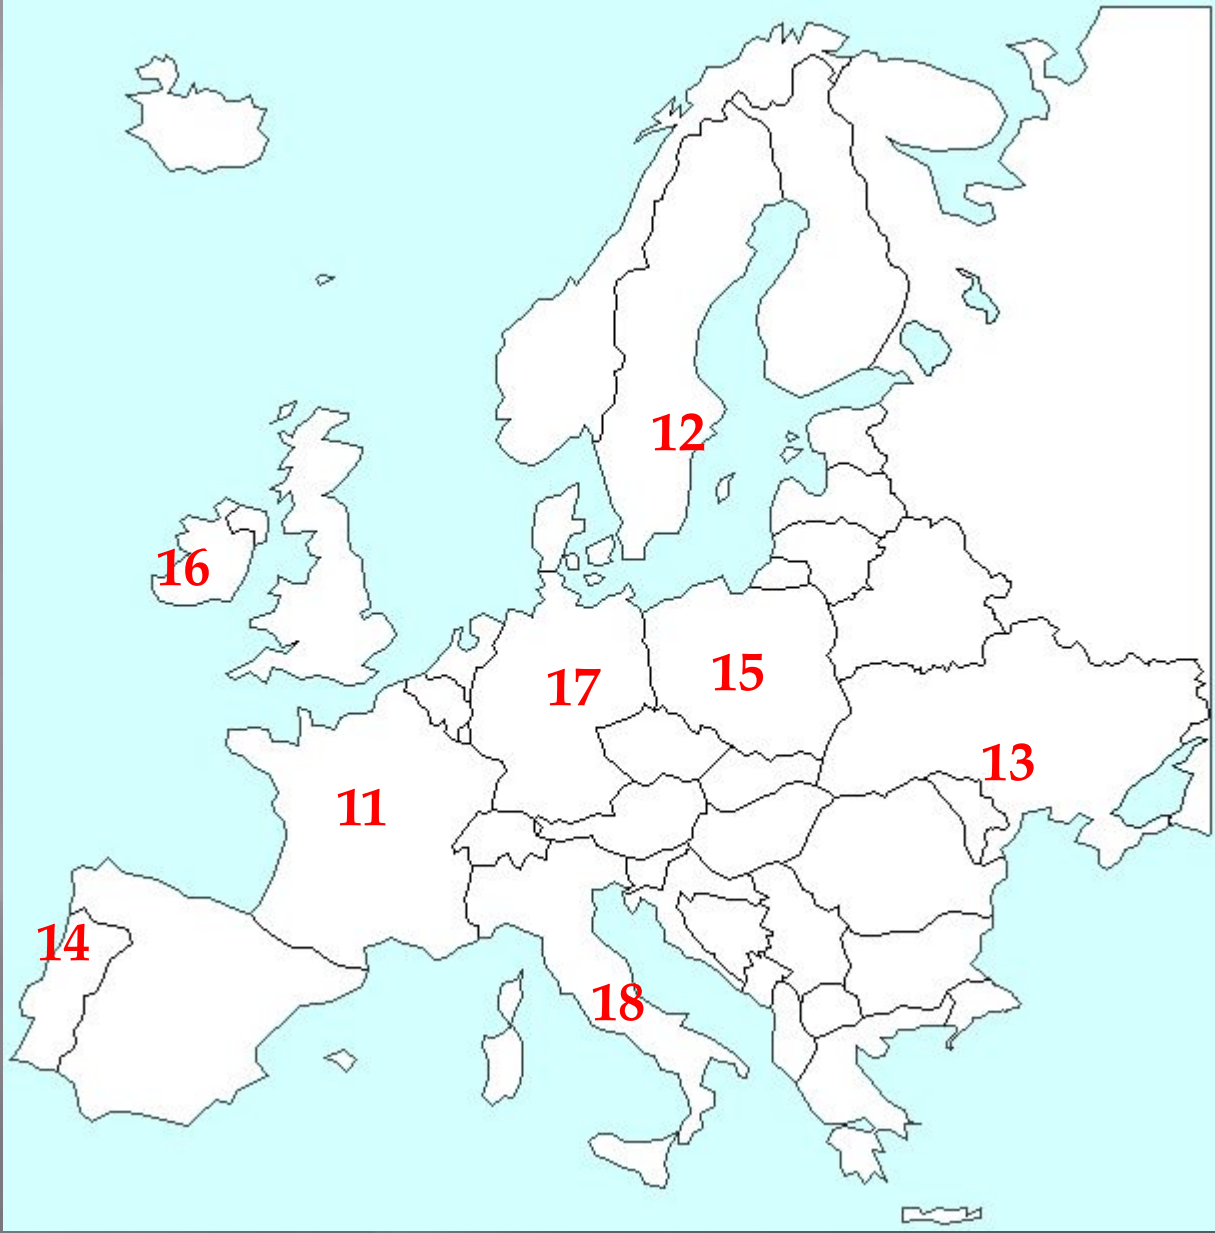

A world map is centered on the slide, rendered in a glowing blue color. From the map, numerous bright blue rays of light radiate outwards, creating a sense of global connectivity and technological advancement. The background is a dark, almost black gradient, which makes the blue elements stand out prominently.

# Основные понятия темы

- ▣ НТР - Научно-техническая революция
- ▣ МХ - Мировое хозяйство
- ▣ МГРТ - Международное географическое разделение труда.
- ▣ МЭИ - Международная экономическая интеграция
- ▣ МРМХ - Модели развития МХ

# 1 задание

- ▣ *Определить, к какому типу международной экономической интеграции относятся следующие организации:*
- ▣ НАТО                      ООН
- ▣ НАФТА                    АСЕАН
- ▣ ОИК                        ВТО
- ▣ ОПЕК                      ОАЕ
- ▣ ЛАИ                        МАГАТЭ
- ▣ МБРР                        МВФ
- ▣ СНГ                        ЕС

На контурной карте отмечены страны, которые входят в МЭИ, необходимо распределить эти страны по группировкам: