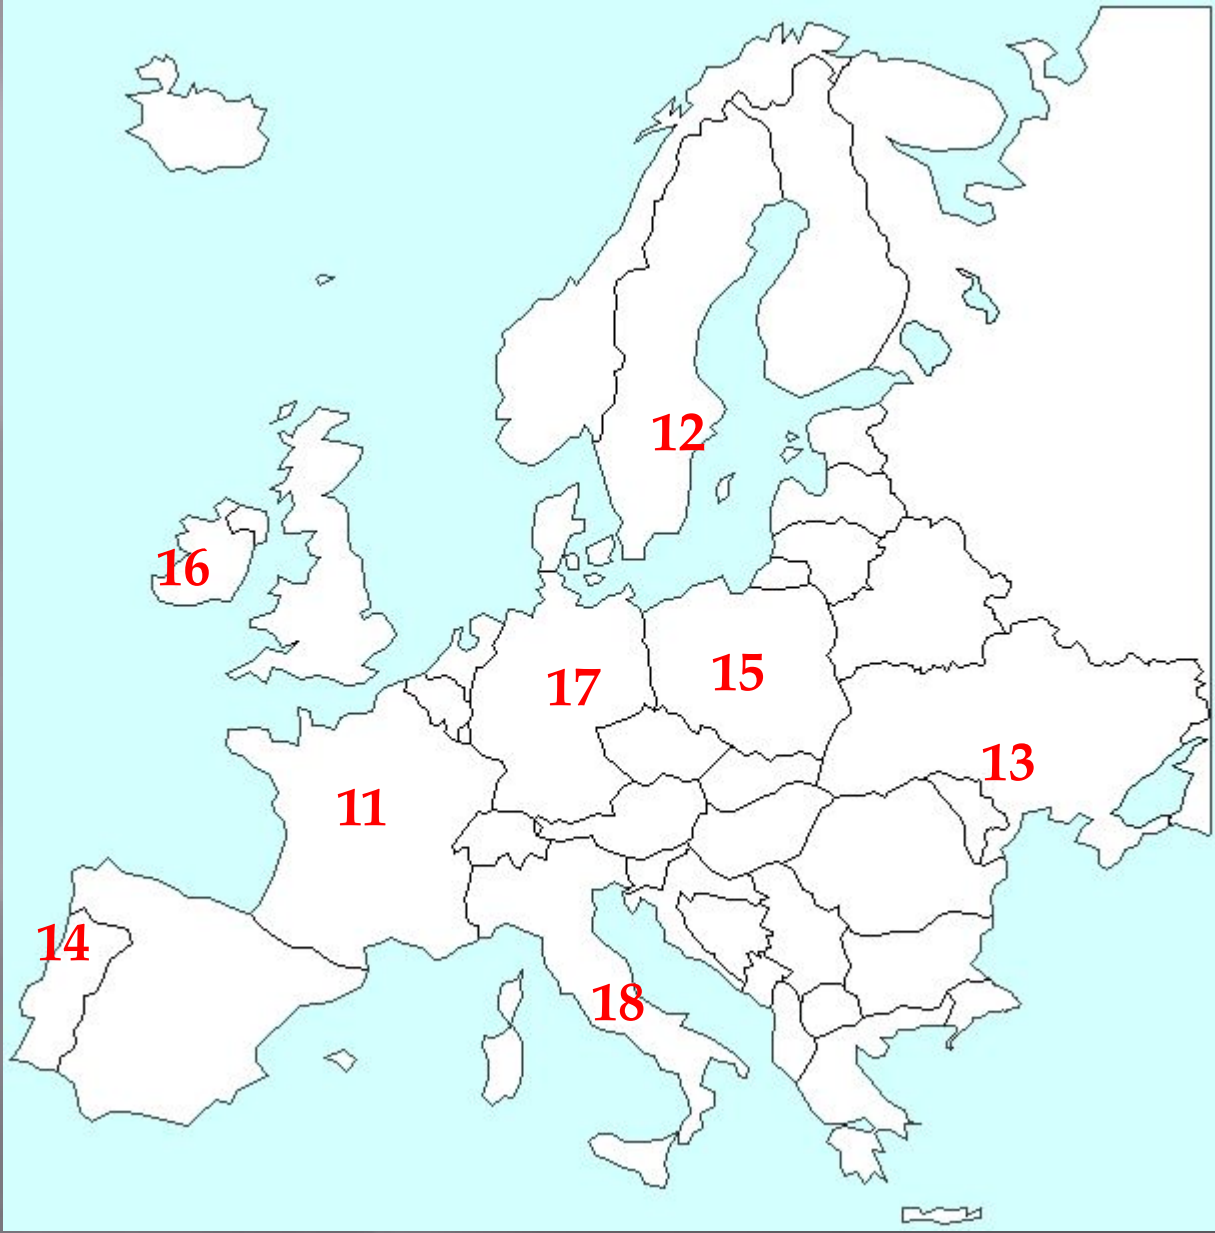

A world map is centered on the page, rendered in a glowing blue color. From the map, numerous bright blue rays of light radiate outwards, creating a sense of global connectivity and technological advancement. The background is a dark, almost black gradient, which makes the blue elements stand out prominently.

**Урок обобщения и повторения
по теме
«Научно-техническая революция
и мировое хозяйство»**

Основные понятия темы

- ▣ НТР - Научно-техническая революция
- ▣ МХ - Мировое хозяйство
- ▣ МГРТ - Международное географическое разделение труда.
- ▣ МЭИ - Международная экономическая интеграция
- ▣ МРМХ - Модели развития МХ

1 задание

- ▣ *Определить, к какому типу международной экономической интеграции относятся следующие организации:*
- ▣ НАТО ООН
- ▣ НАФТА АСЕАН
- ▣ ОИК ВТО
- ▣ ОПЕК ОАЕ
- ▣ ЛАИ МАГАТЭ
- ▣ МБРР МВФ
- ▣ СНГ ЕС

На контурной карте отмечены страны, которые входят в МЭИ, необходимо распределить эти страны по группировкам:

Критерии оценок

«5» - до 2 ошибок

«4» - от 3 до 5 ошибок

«3» - от 6 до 9 ошибок

«2» - 10 и более