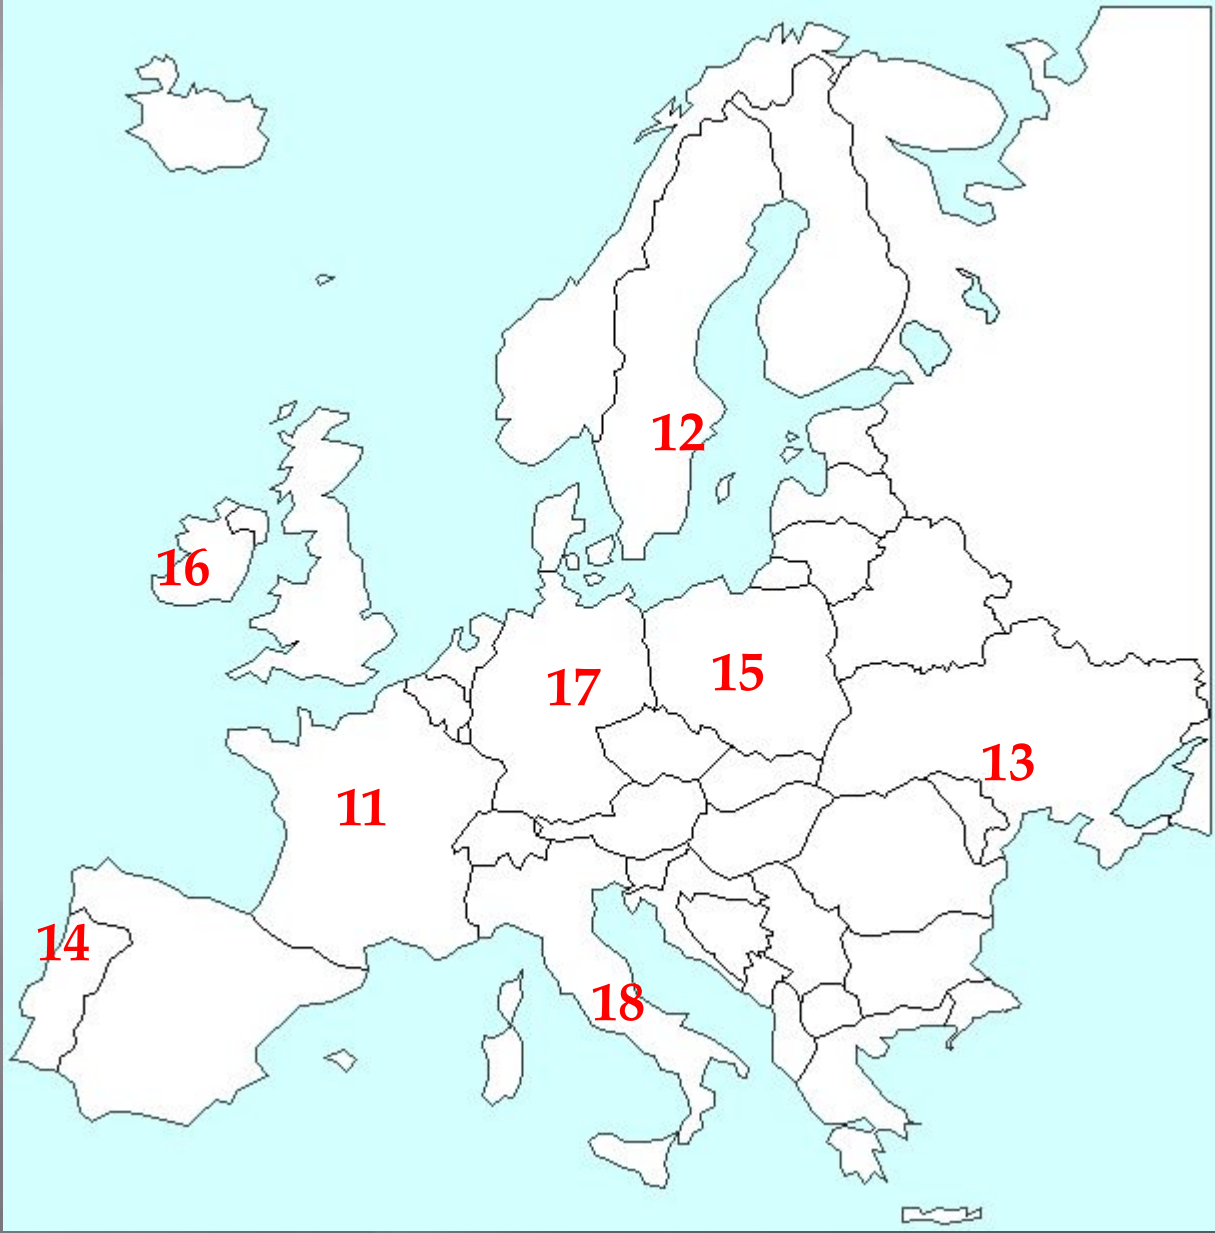

A world map is centered on the slide, rendered in a glowing blue color. From the map, numerous bright blue rays of light radiate outwards in all directions, creating a sense of global connectivity and technological advancement. The background is a dark, almost black gradient, which makes the blue elements stand out prominently.

**Урок обобщения и повторения
по теме
«Научно-техническая революция
и мировое хозяйство»**

Основные понятия темы

- ▣ НТР - Научно-техническая революция
- ▣ МХ - Мировое хозяйство
- ▣ МГРТ - Международное географическое разделение труда.
- ▣ МЭИ - Международная экономическая интеграция
- ▣ МРМХ - Модели развития МХ

1 задание

- ▣ *Определить, к какому типу международной экономической интеграции относятся следующие организации:*
- ▣ НАТО ООН
- ▣ НАФТА АСЕАН
- ▣ ОИК ВТО
- ▣ ОПЕК ОАЕ
- ▣ ЛАИ МАГАТЭ
- ▣ МБРР МВФ
- ▣ СНГ ЕС

На контурной карте отмечены страны, которые входят в МЭИ, необходимо распределить эти страны по группировкам:

Критерии оценок

«5» - до 2 ошибок

«4» - от 3 до 5 ошибок

«3» - от 6 до 9 ошибок

«2» - 10 и более