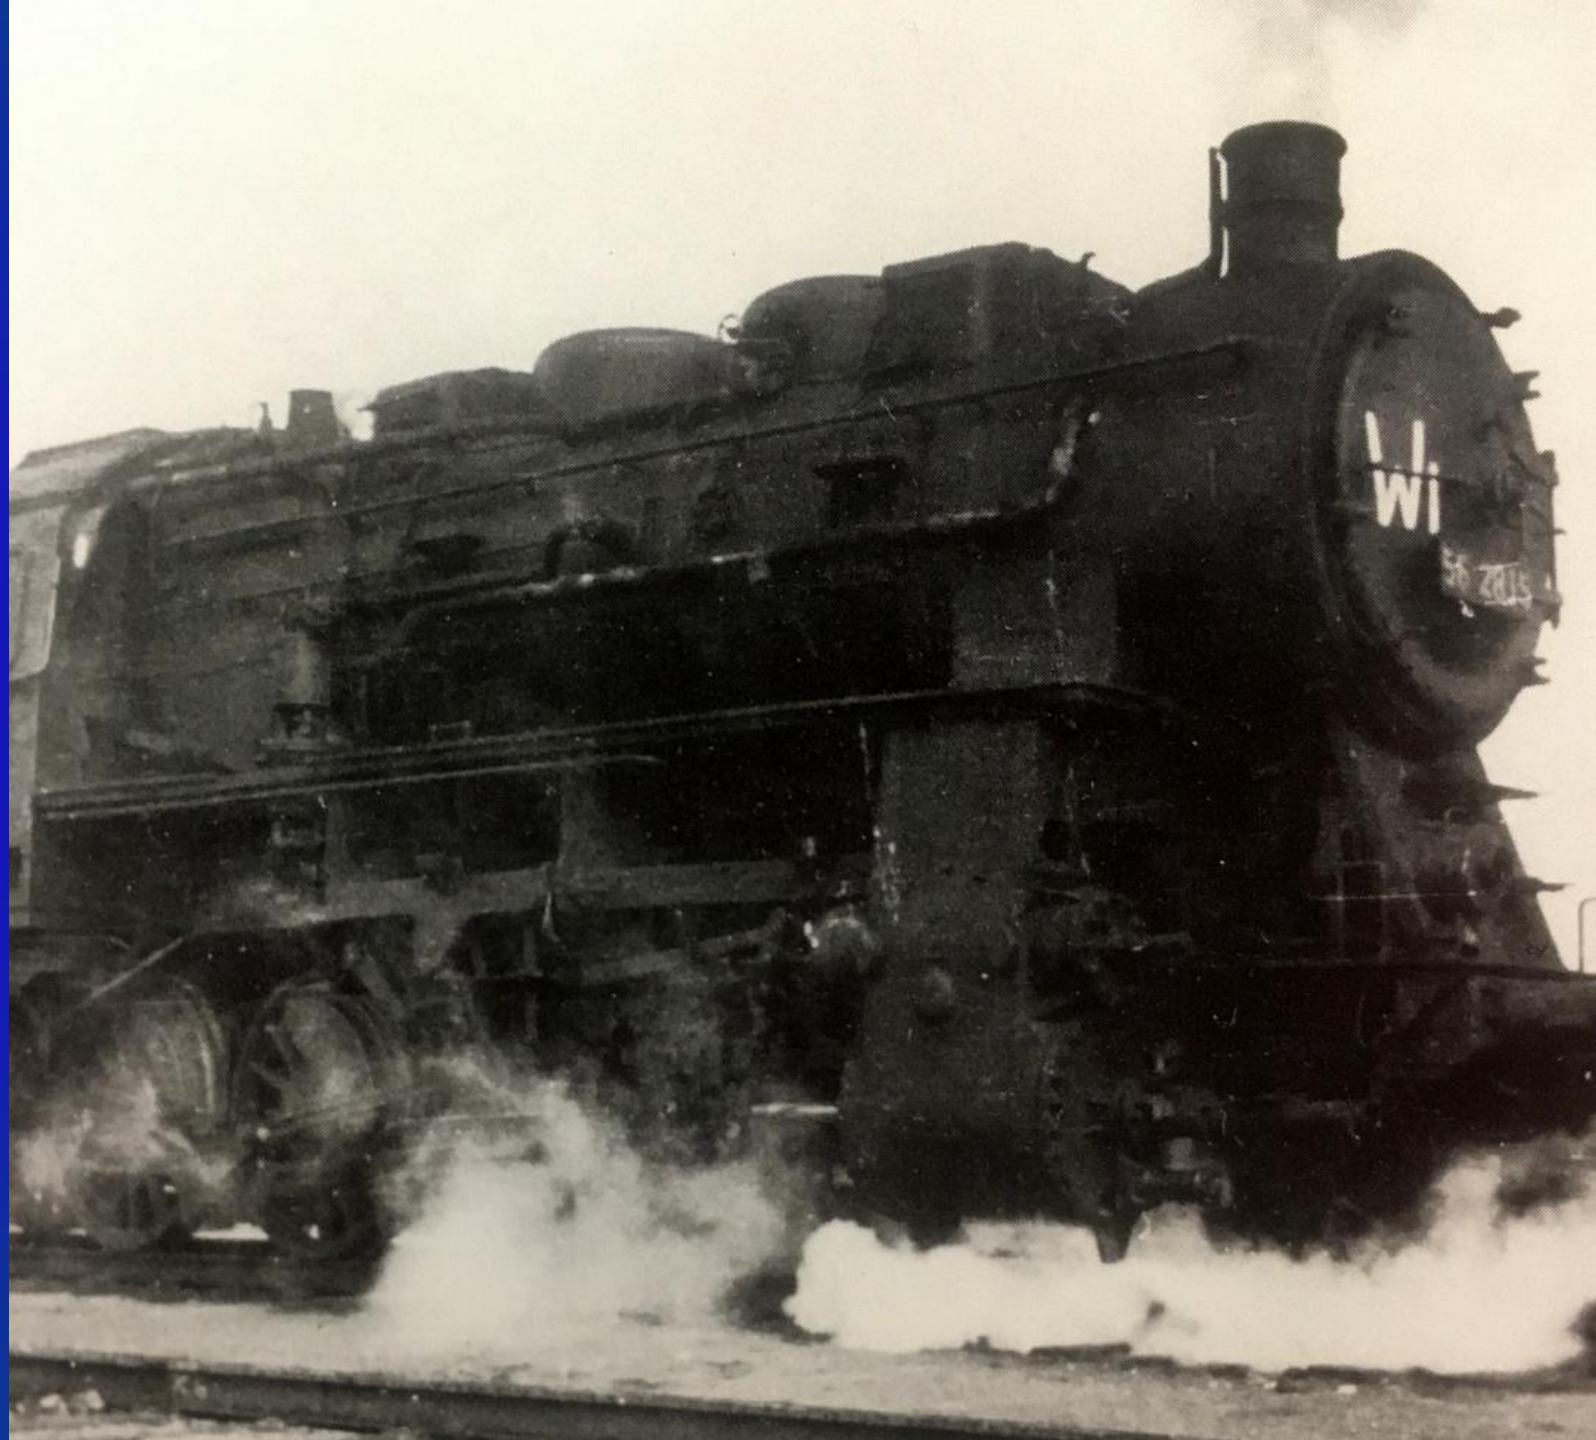

Вw Wi Витебск (Witebsk)

- BR 56 2815
- BR 57 1773