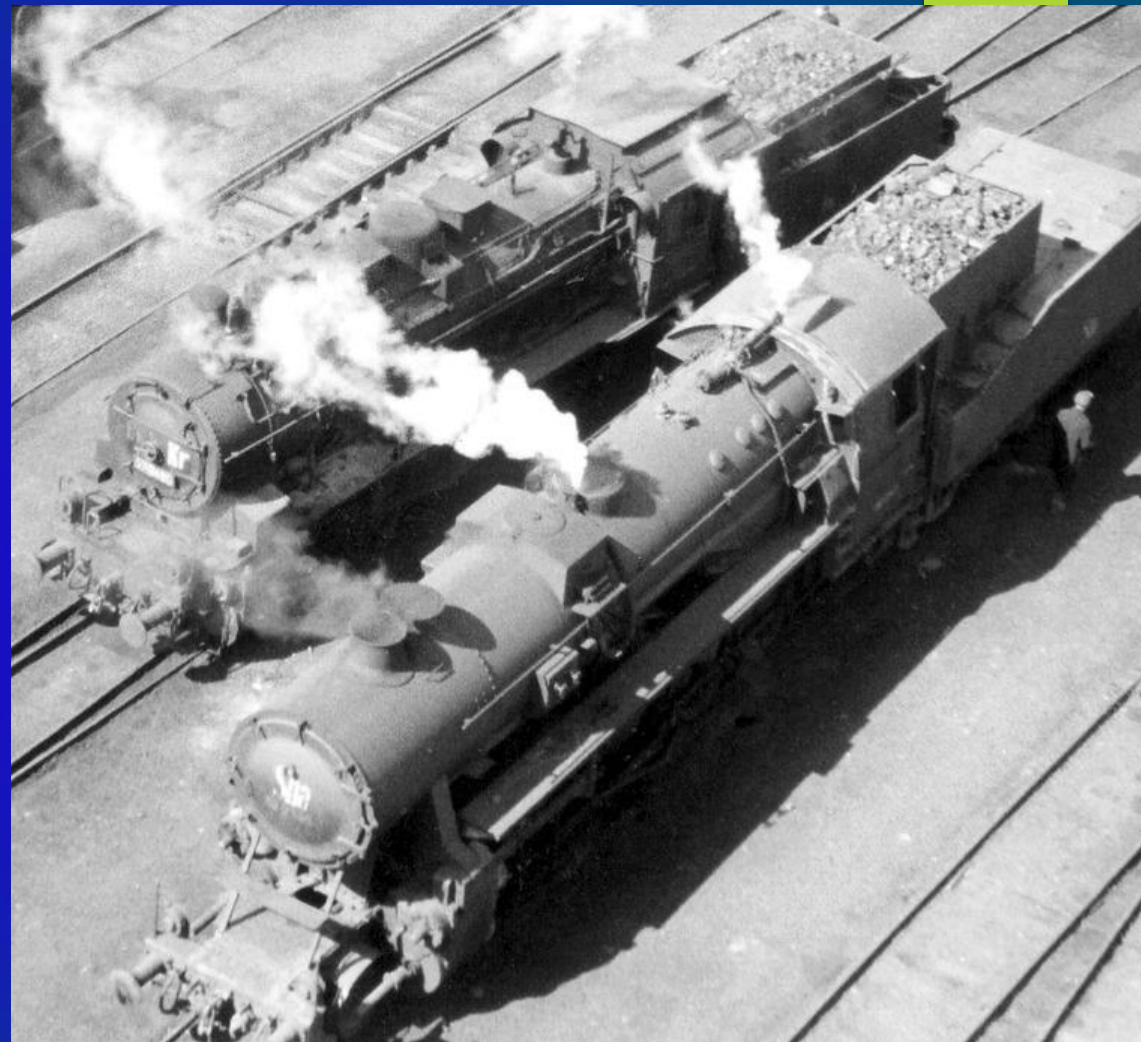

Вw Kr Кременчуг