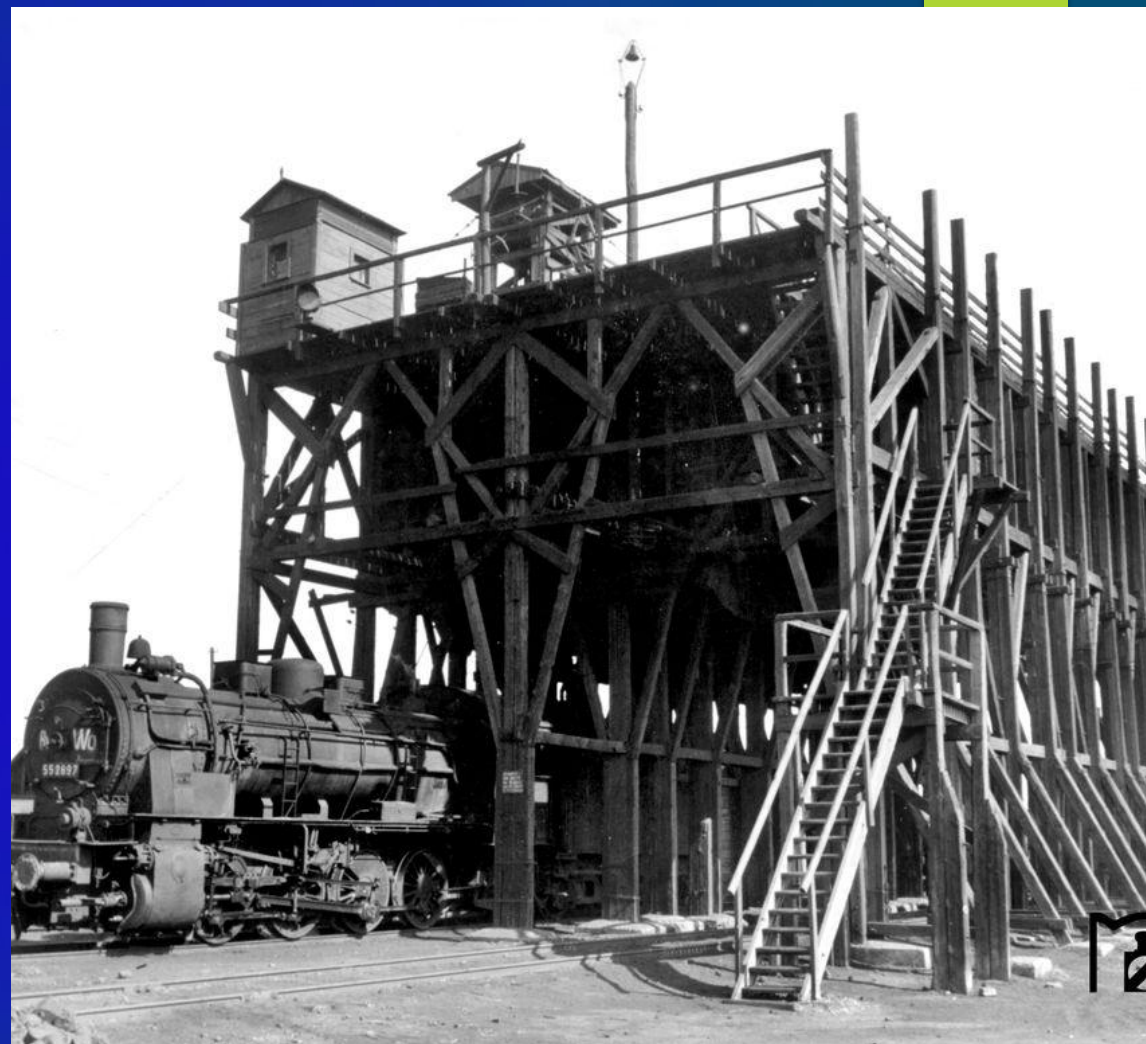

BW Wo Верховцево (Werchowzewo)

▶ BR 55 2897