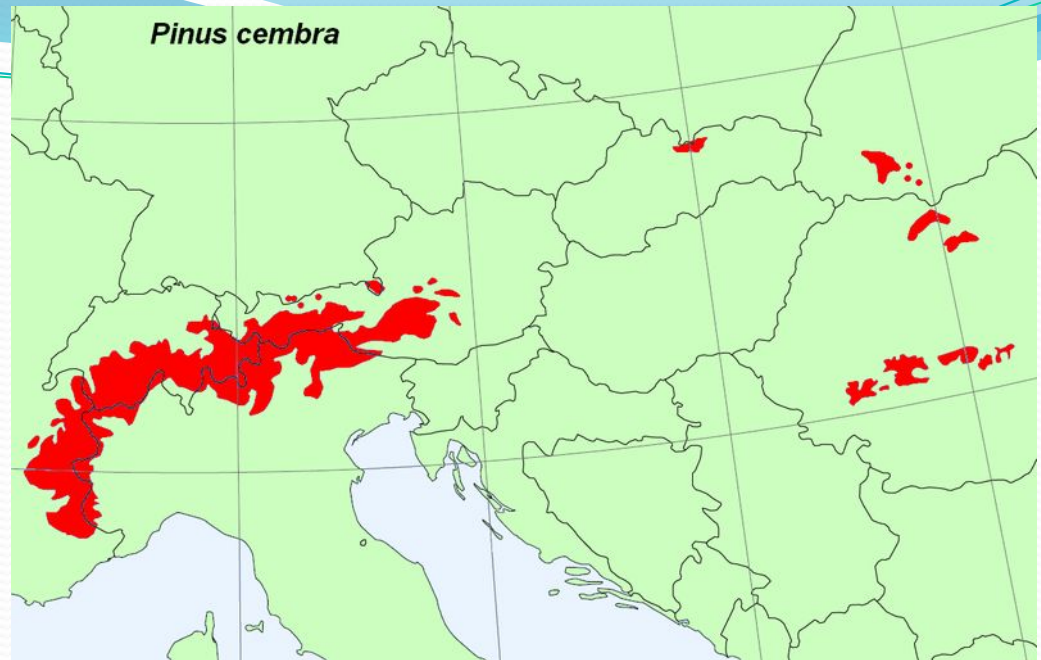

**Для создания
плантаций
используются
клоны отобранные
по семенной
продуктивности**

Характеристика урожайности клонов кедра сибирского (*Pinus sibirica*) в условиях естественного произрастания

| № клона | Урожайность прививки к 29 годам, кг | | Возраст формирования первых шишек, лет |
|---------|-------------------------------------|---------|--|
| | Одной прививки | На 1 га | |
| 3-10 | 1,1 | 220 | 3-4 |
| 11-12 | 1,4 | 280 | 3-4 |
| 12-9 | 1,4 | 280 | 3-4 |

| Районы испытания | Виды привоев | Масса семян (кг) в возрасте, лет | | | |
|--|---|----------------------------------|---------|---------|---------|
| | | 7-10 | 11-14 | 15-19 | 20-25 |
| Низкогорье Северо- Восточного Алтая | <u>К.сибирский</u> | 0,1-0,2 | 0,2-0,4 | 0,5-1,1 | 1,2-1,7 |
| | отселектированный контроль | 0,1 | 0,2 | 0,3-0,5 | 0,8-1,2 |
| Воронежская область | <u>К.сибирский</u> | 0,1-0,2 | 0,2-0,4 | 0,5-1,0 | 1,0-1,5 |
| | отселектированный контроль | 0,1 | 0,1-0,2 | 0,4-0,5 | 0,8-1,1 |
| | <u>К.европейский</u> отселектированный | 0,2-0,6 | 0,4-0,8 | 0,7-1,4 | 1,8-3,9 |
| Республика Коми | <u>К.европейский</u> отселектированный | 0,1-0,4 | 0,4-0,5 | | |