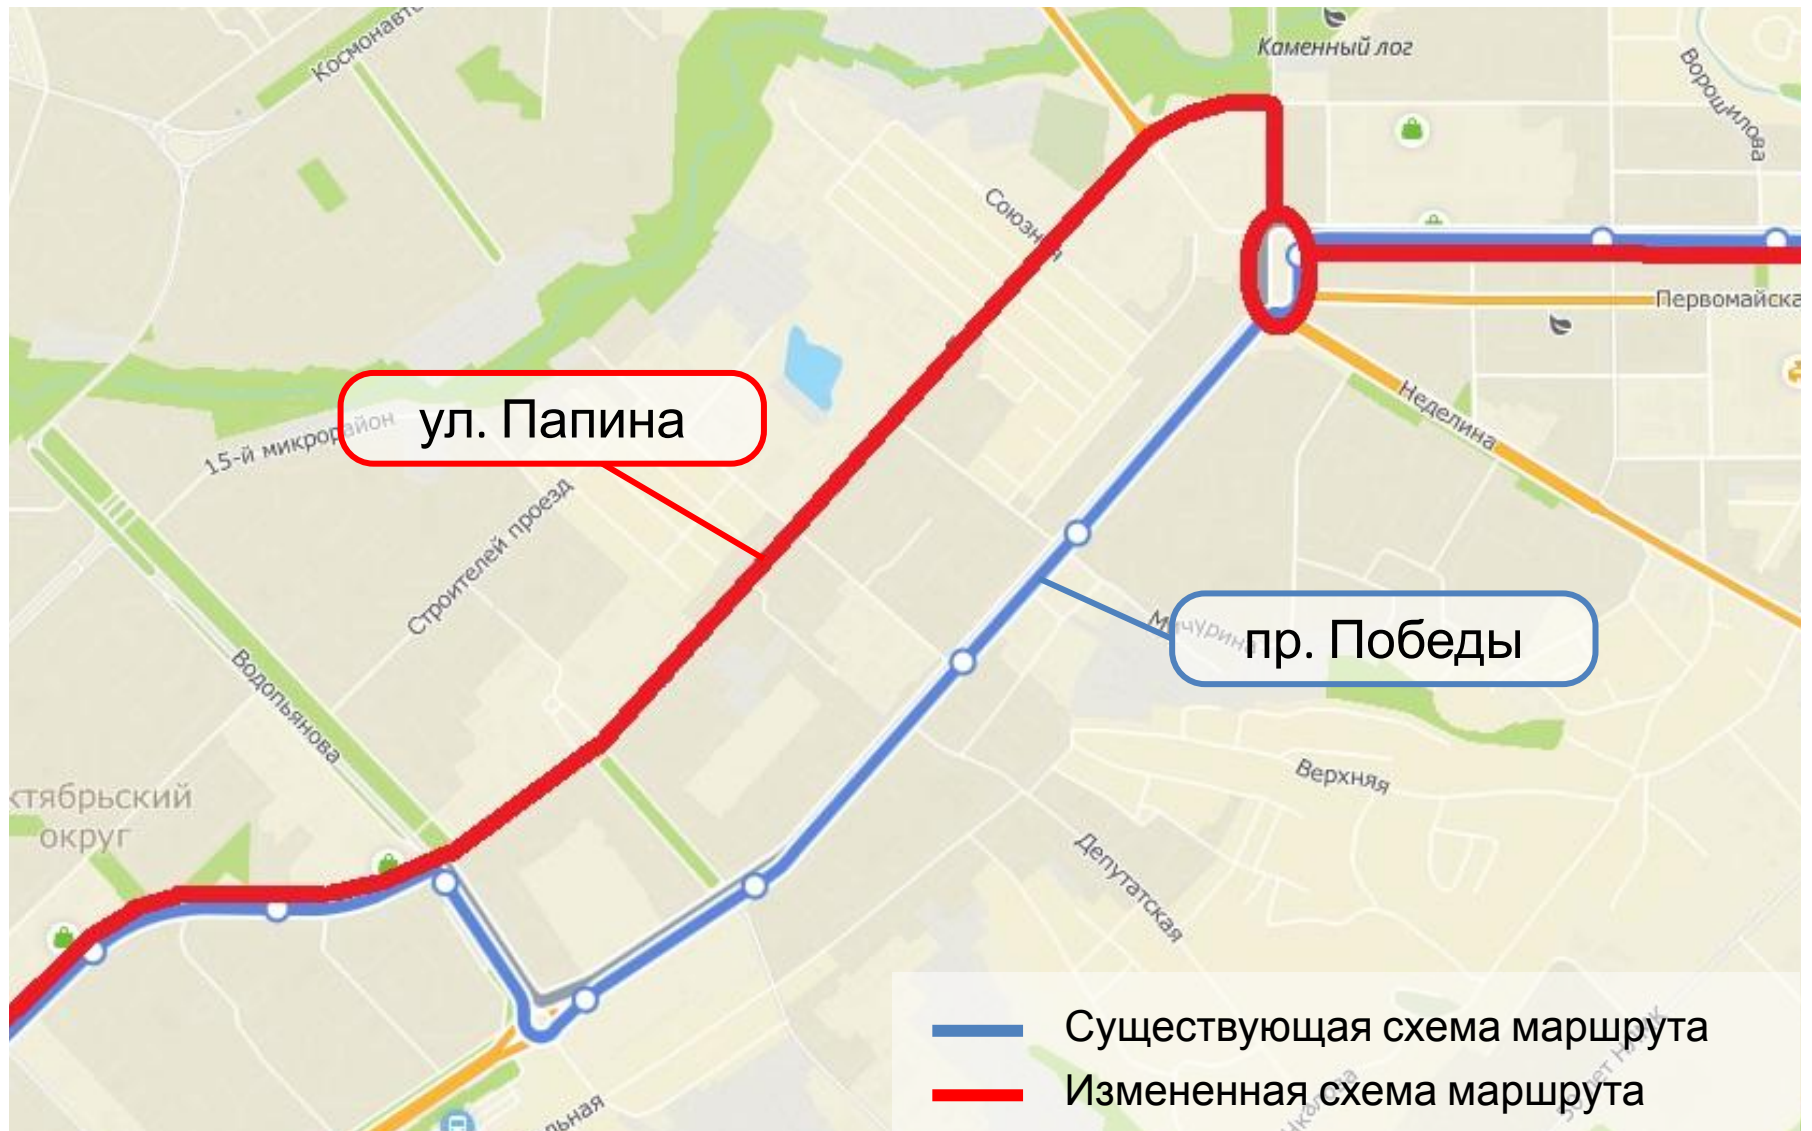

Администрация
города Липецка

Работа городского
пассажирского транспорта в
период реконструкции
пр. Победы

Маршруты №№1Т, 35, 37, 323, 323А

Маршруты №№8, 308

Маршруты №№27, 36, 315

Маршрут №308К

Маршрут №347

Маршрут №2Т

Маршрут №№9Т и 300

Маршруты №№30 и 330

Маршрут №321

Маршрут №352

Маршрут №353

Маршрут №302

Маршрут №28 «п. Сырский Рудник - НЛМК»

Маршрут №28:
«п. Сырский Рудник – ул. Папина –
ул. Неделина - НЛМК»

Маршрут №28К:
«ул. Индустриальная – ул. 50 лет
НЛМК – НЛМК»