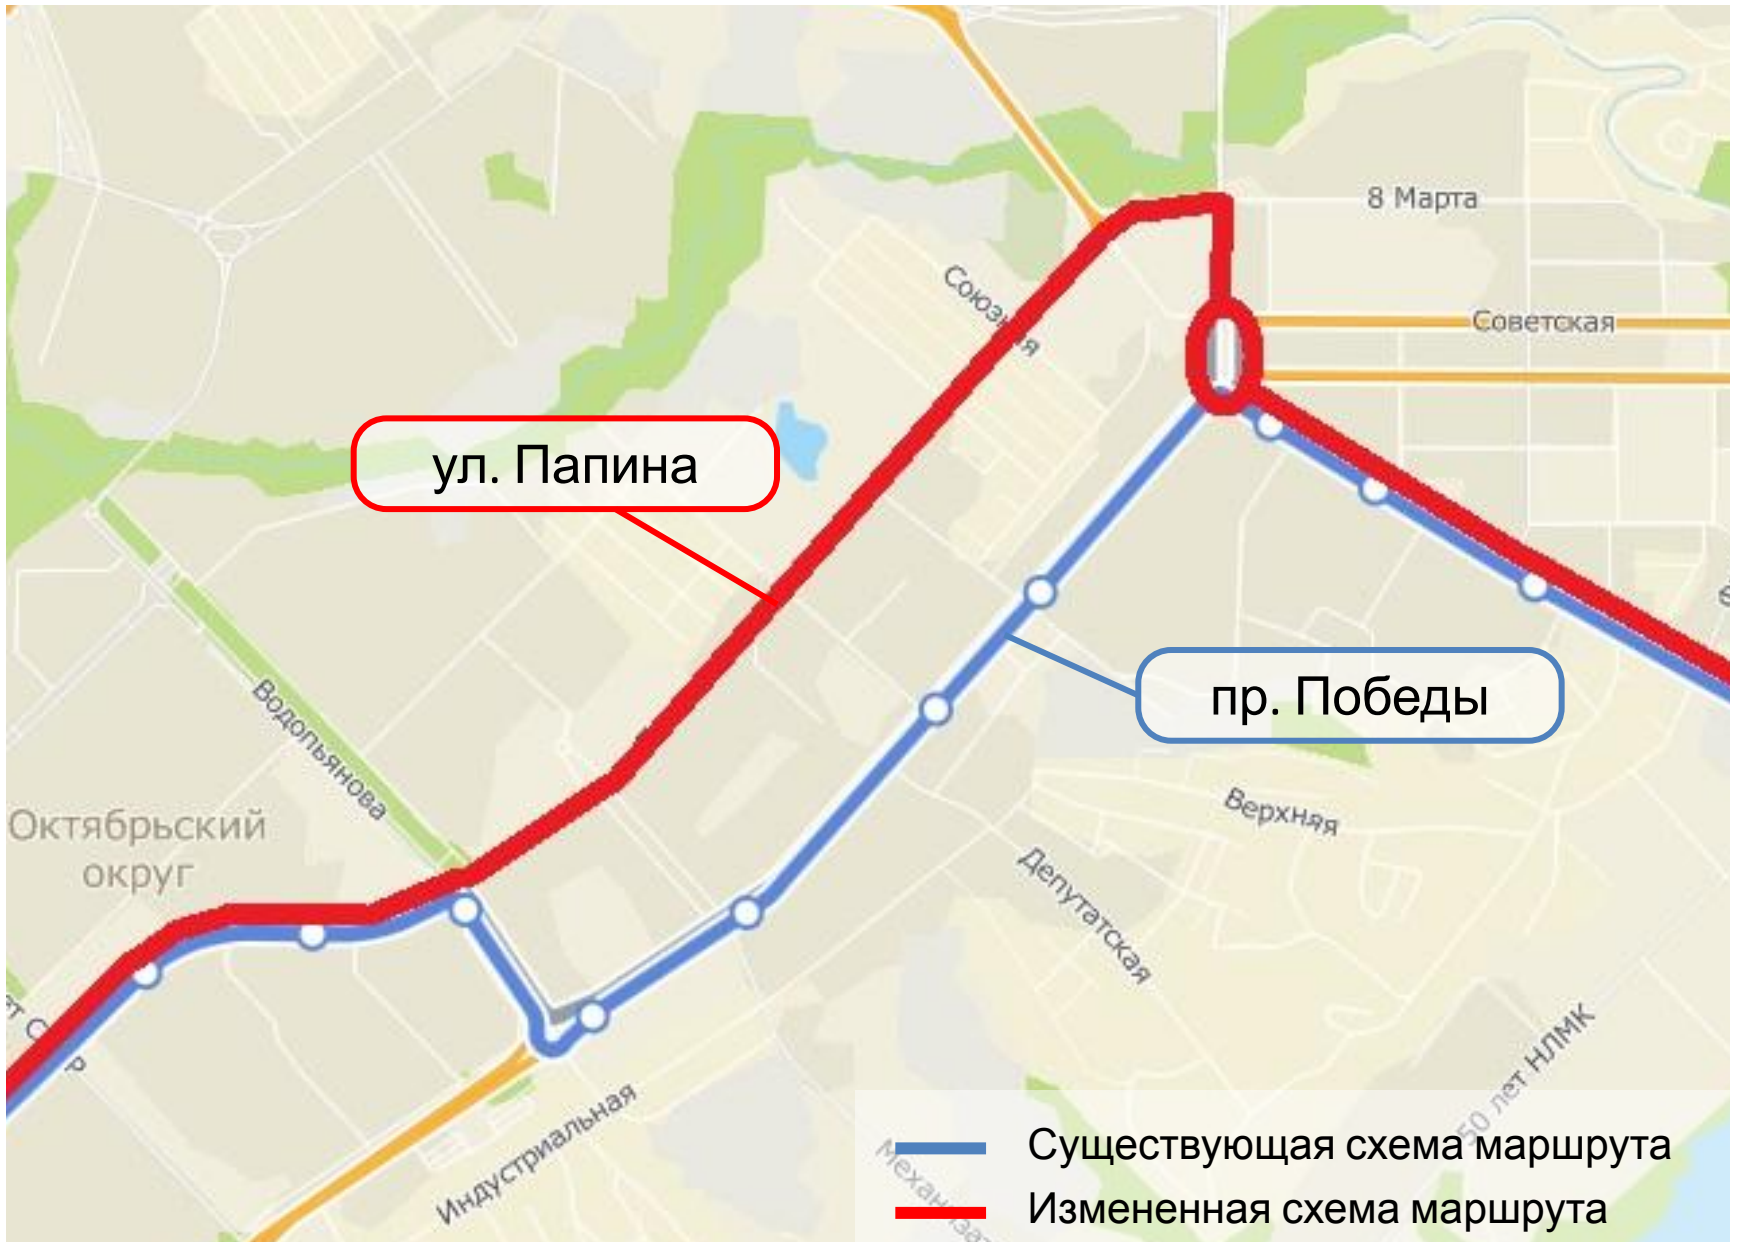

Администрация
города Липецка

Работа городского
пассажирского транспорта в
период реконструкции
пр. Победы

Маршруты №№1Т, 35, 37, 323, 323А

Маршруты №№8, 308

Маршруты №№27, 36, 315

Маршрут №308К

Маршрут №347

Маршрут №2Т

Маршрут №№9Т и 300

Маршруты №№30 и 330

Маршрут №321

Маршрут №352

Маршрут №353

Маршрут №302

Маршрут №28 «п. Сырский Рудник - НЛМК»

Маршрут №28:
«п. Сырский Рудник – ул. Папина –
ул. Неделина - НЛМК»

Маршрут №28К:
«ул. Индустриальная – ул. 50 лет
НЛМК – НЛМК»