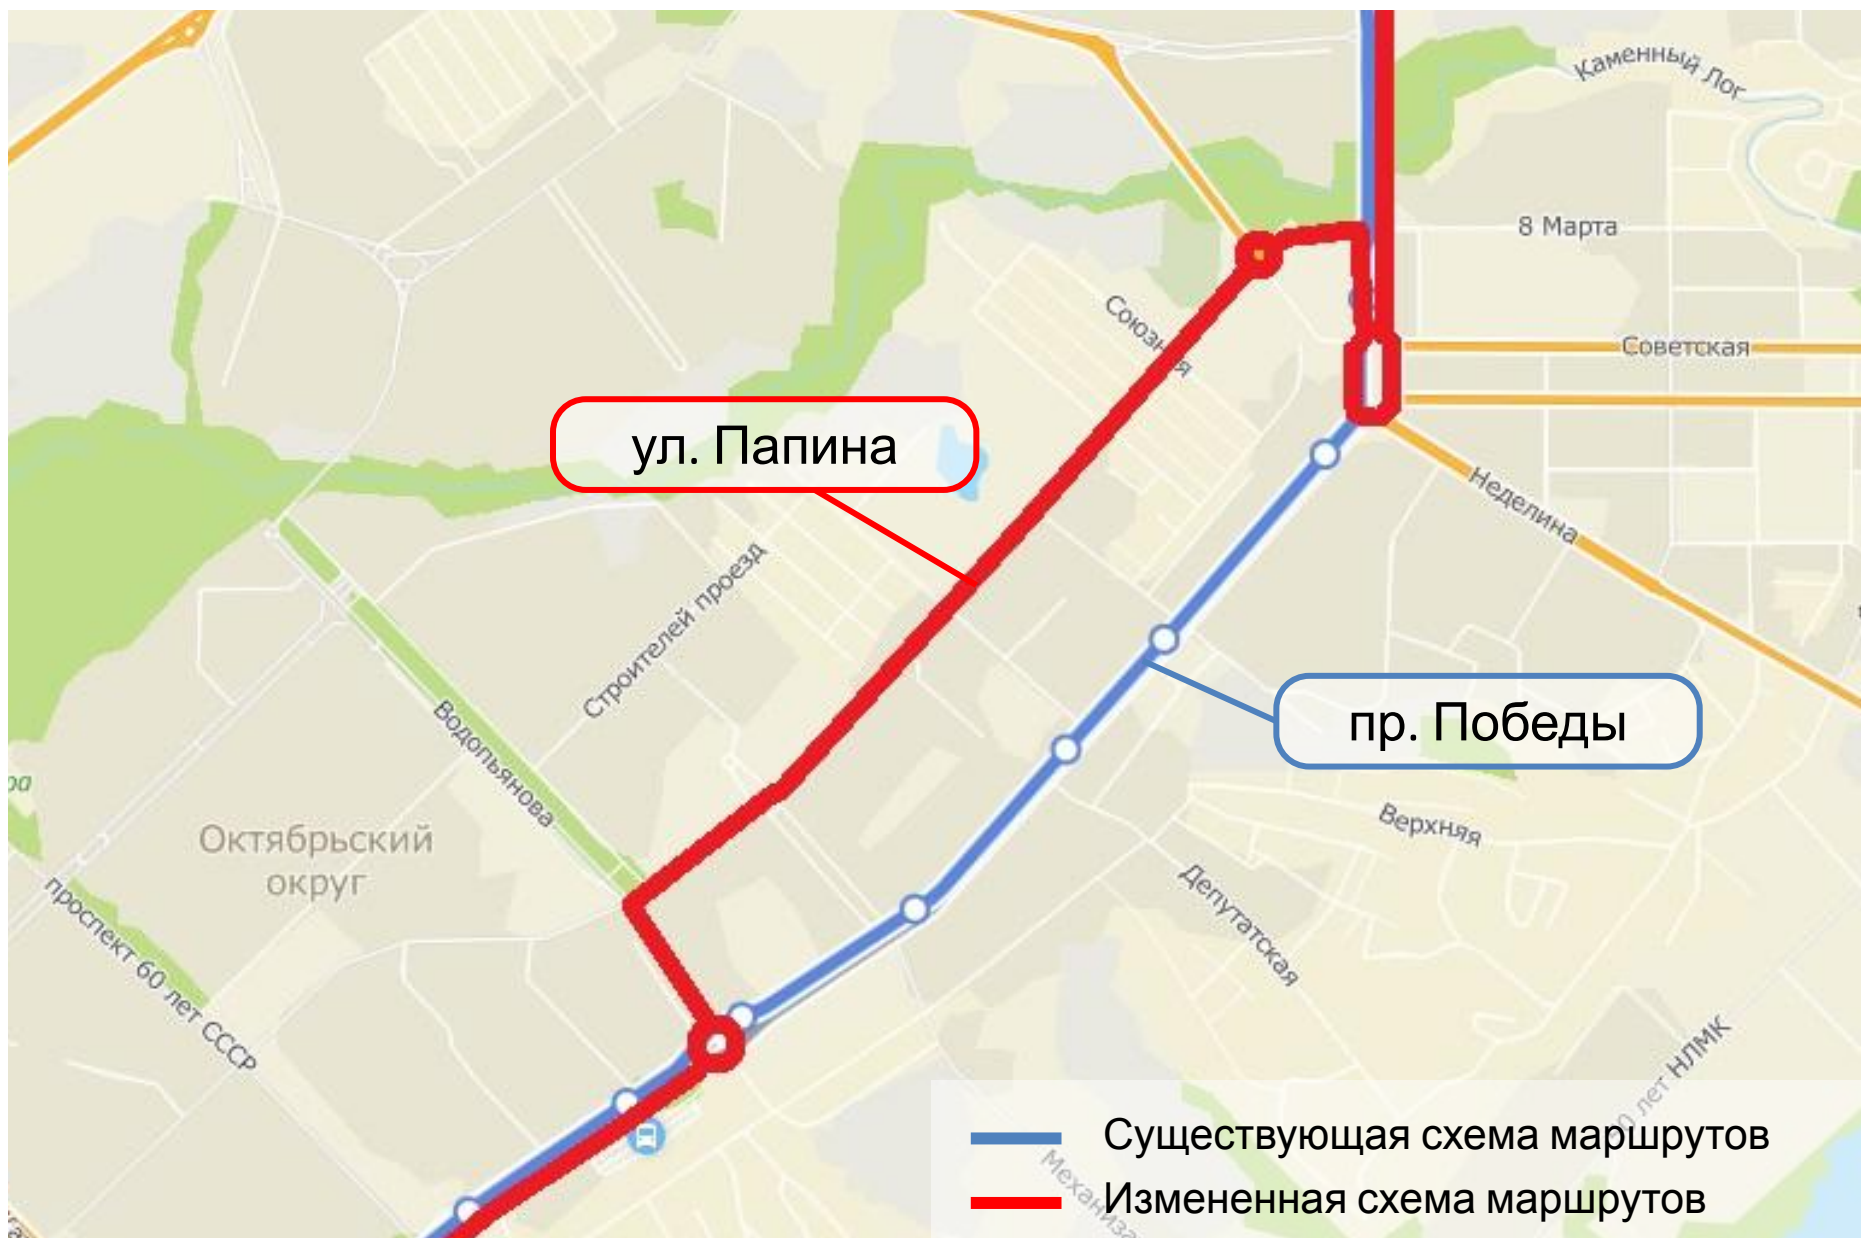

Администрация  
города Липецка

Работа городского  
пассажирского транспорта в  
период реконструкции  
пр. Победы

# Маршруты №№1Т, 35, 37, 323, 323А

## Маршруты №№8, 308

## Маршруты №№30 и 330