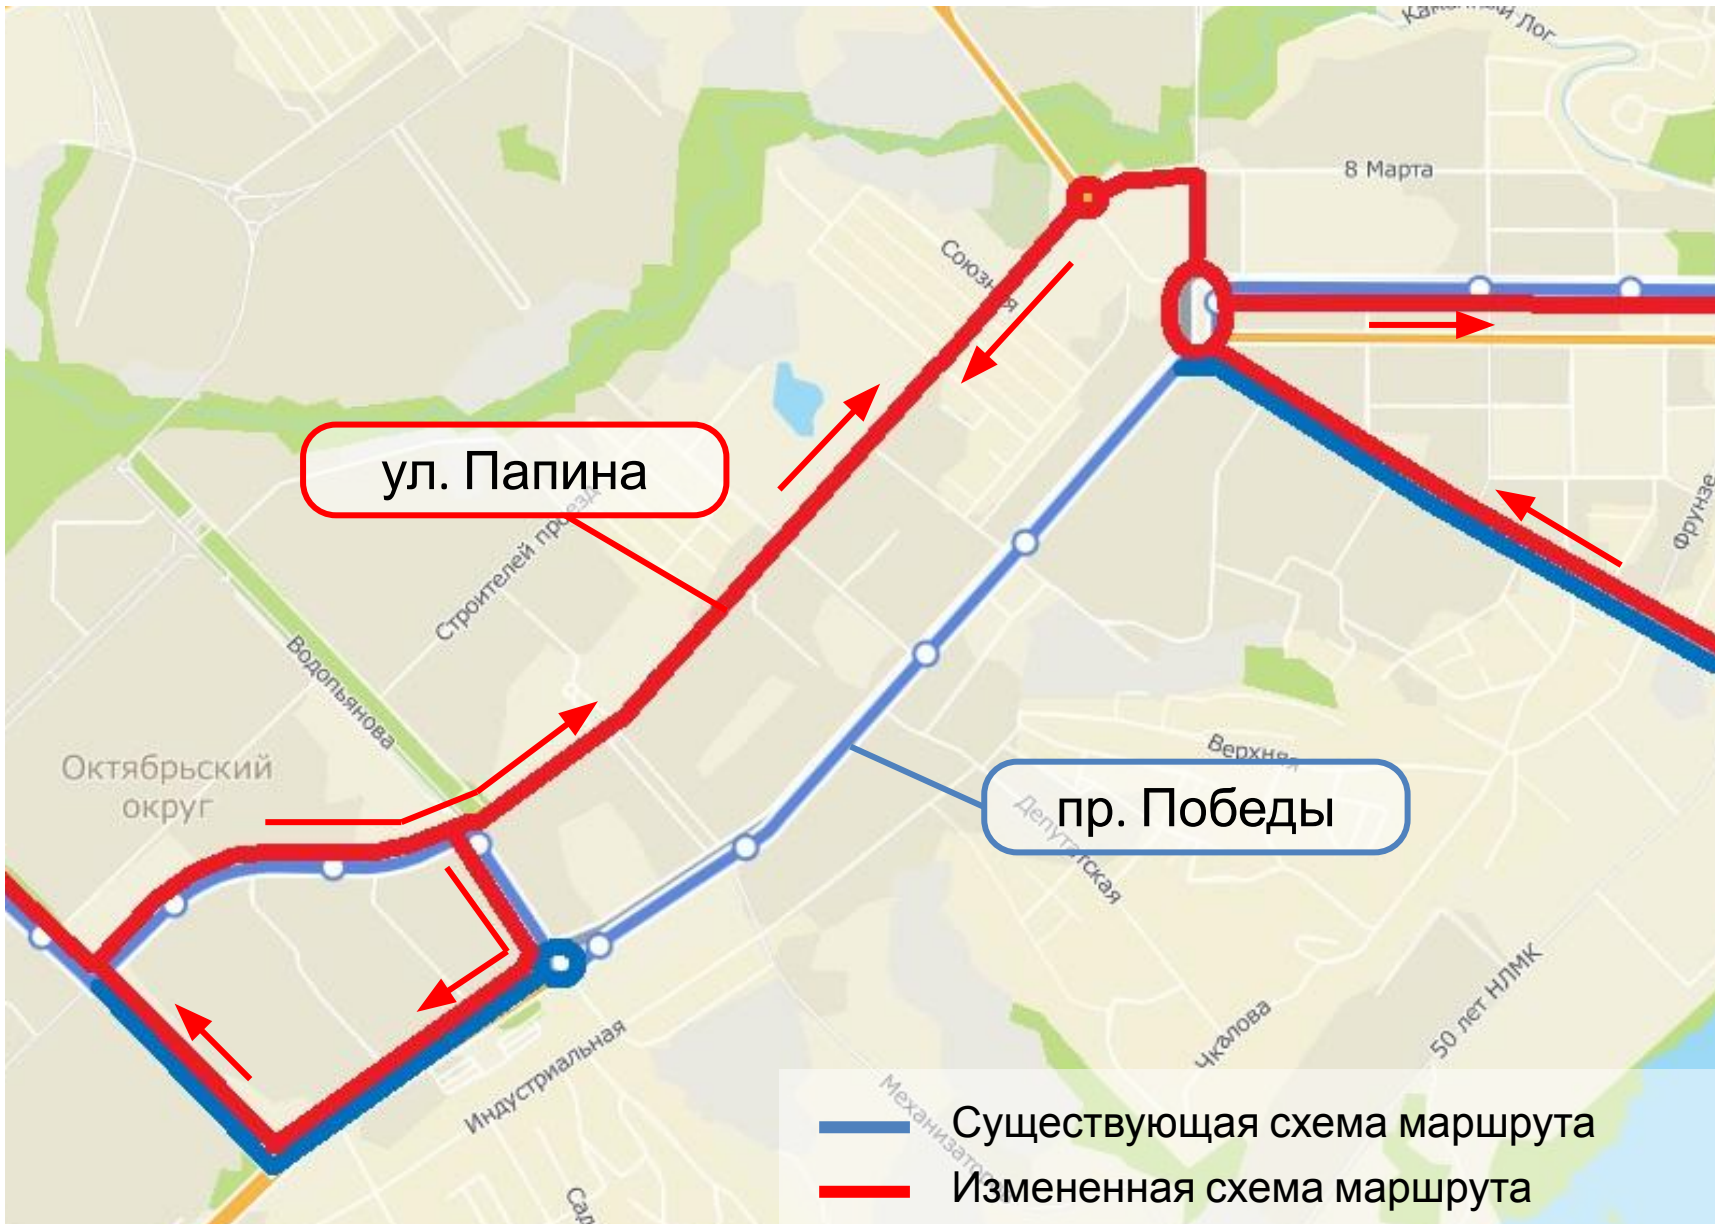

Администрация
города Липецка

Работа городского
пассажирского транспорта в
период реконструкции
пр. Победы

Маршруты №№1Т, 35, 37, 323, 323А

Маршруты №№8, 308

Маршруты №№27, 36, 315

Маршрут №308К

Маршрут №347

Маршрут №2Т

Маршрут №№9Т и 300

Маршруты №№30 и 330

Маршрут №321

Маршрут №352

Маршрут №353

Маршрут №302

Маршрут №28 «п. Сырский Рудник - НЛМК»

Маршрут №28:
«п. Сырский Рудник – ул. Папина –
ул. Неделина - НЛМК»

Маршрут №28К:
«ул. Индустриальная – ул. 50 лет
НЛМК – НЛМК»