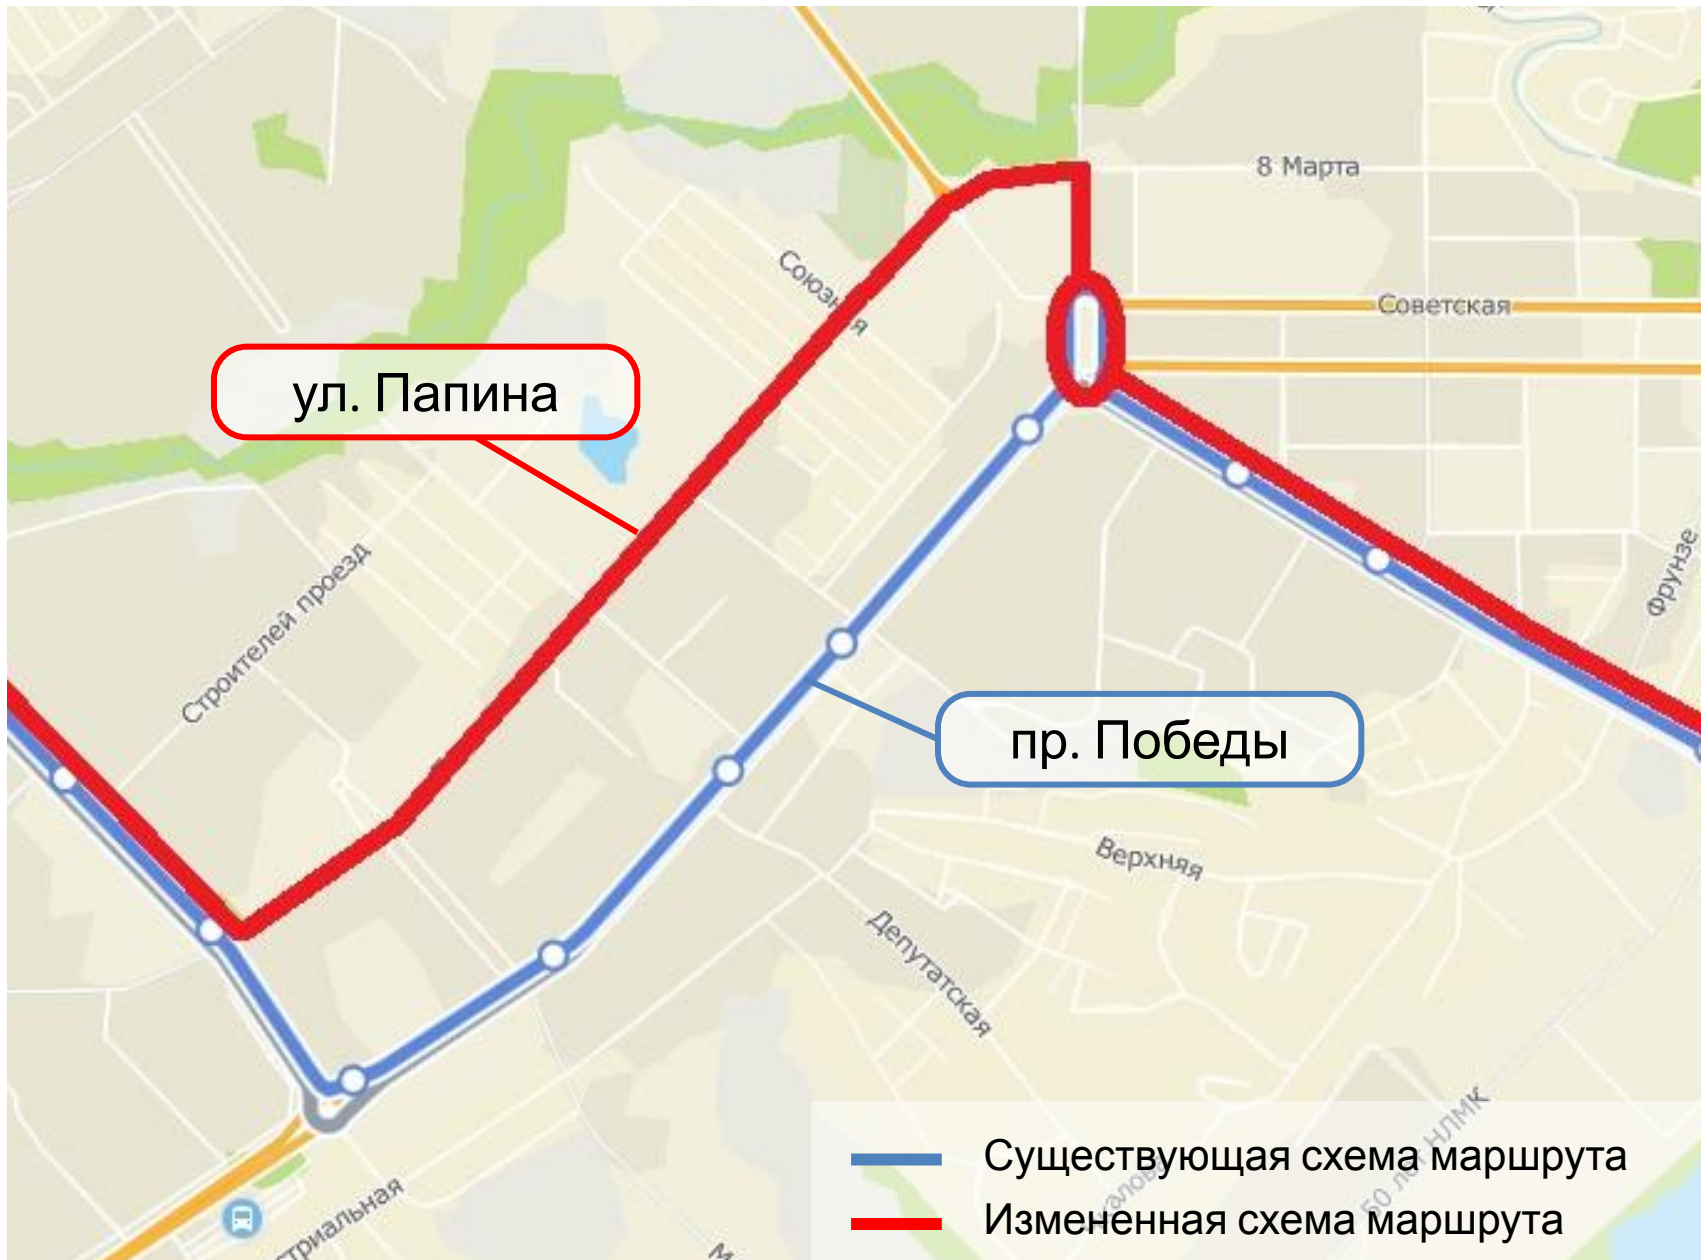

Администрация
города Липецка

Работа городского
пассажирского транспорта в
период реконструкции
пр. Победы

Маршруты №№1Т, 35, 37, 323, 323А

Маршруты №№8, 308

Маршруты №№27, 36, 315

Маршрут №308К

Маршрут №347

Маршрут №2Т

Маршрут №№9Т и 300

Маршруты №№30 и 330

Маршрут №321

Маршрут №352

Маршрут №353

Маршрут №302

Маршрут №28 «п. Сырский Рудник - НЛМК»

Маршрут №28:
«п. Сырский Рудник – ул. Папина –
ул. Неделина - НЛМК»

Маршрут №28К:
«ул. Индустриальная – ул. 50 лет
НЛМК – НЛМК»