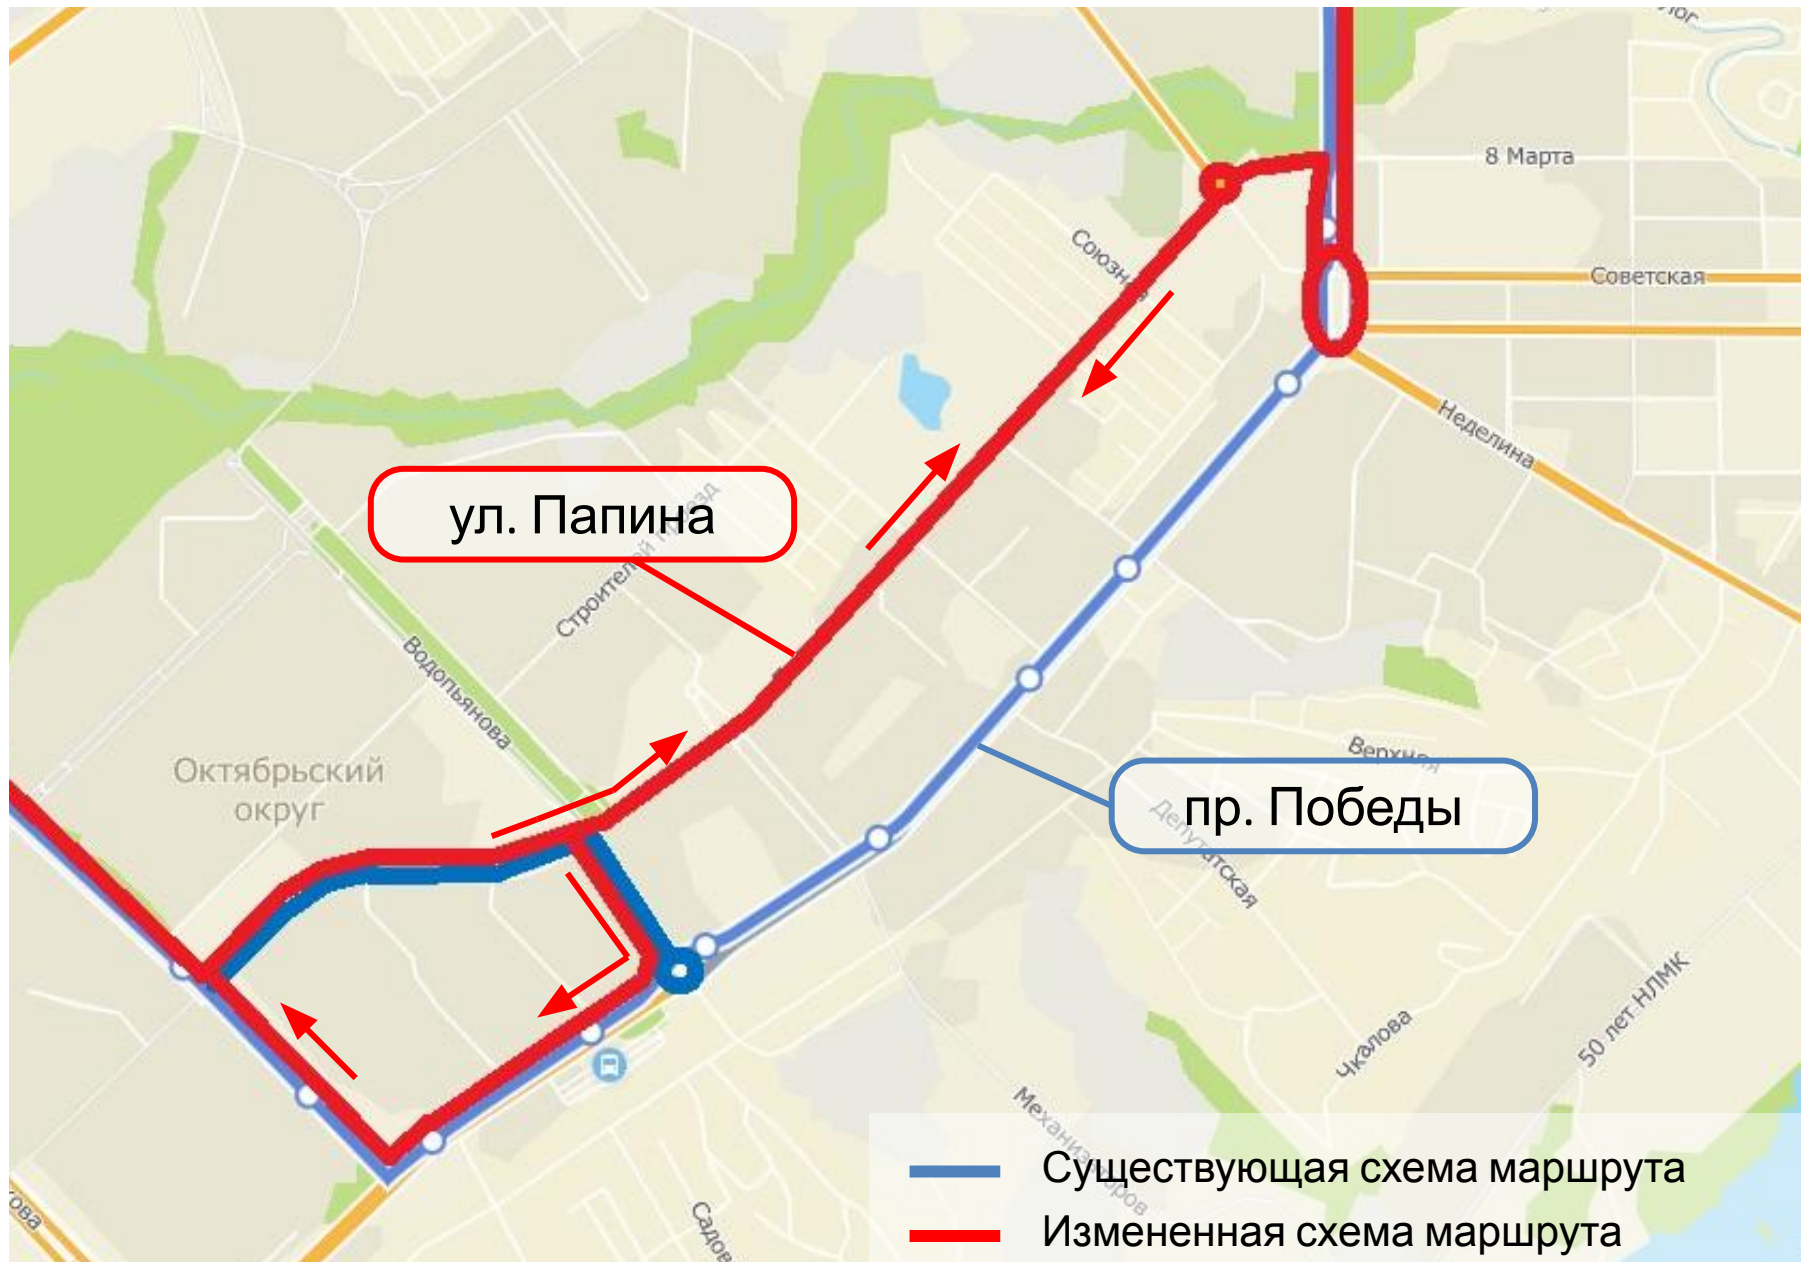

Администрация
города Липецка

Работа городского
пассажирского транспорта в
период реконструкции
пр. Победы

Маршруты №№1Т, 35, 37, 323, 323А

Маршруты №№8, 308

Маршруты №№27, 36, 315

Маршрут №308К

Маршрут №347

Маршрут №2Т

Маршрут №№9Т и 300

Маршруты №№30 и 330

Маршрут №321

Маршрут №352

Маршрут №353

Маршрут №302

Маршрут №28 «п. Сырский Рудник - НЛМК»

Маршрут №28:
«п. Сырский Рудник – ул. Папина –
ул. Неделина - НЛМК»

Маршрут №28К:
«ул. Индустриальная – ул. 50 лет
НЛМК – НЛМК»