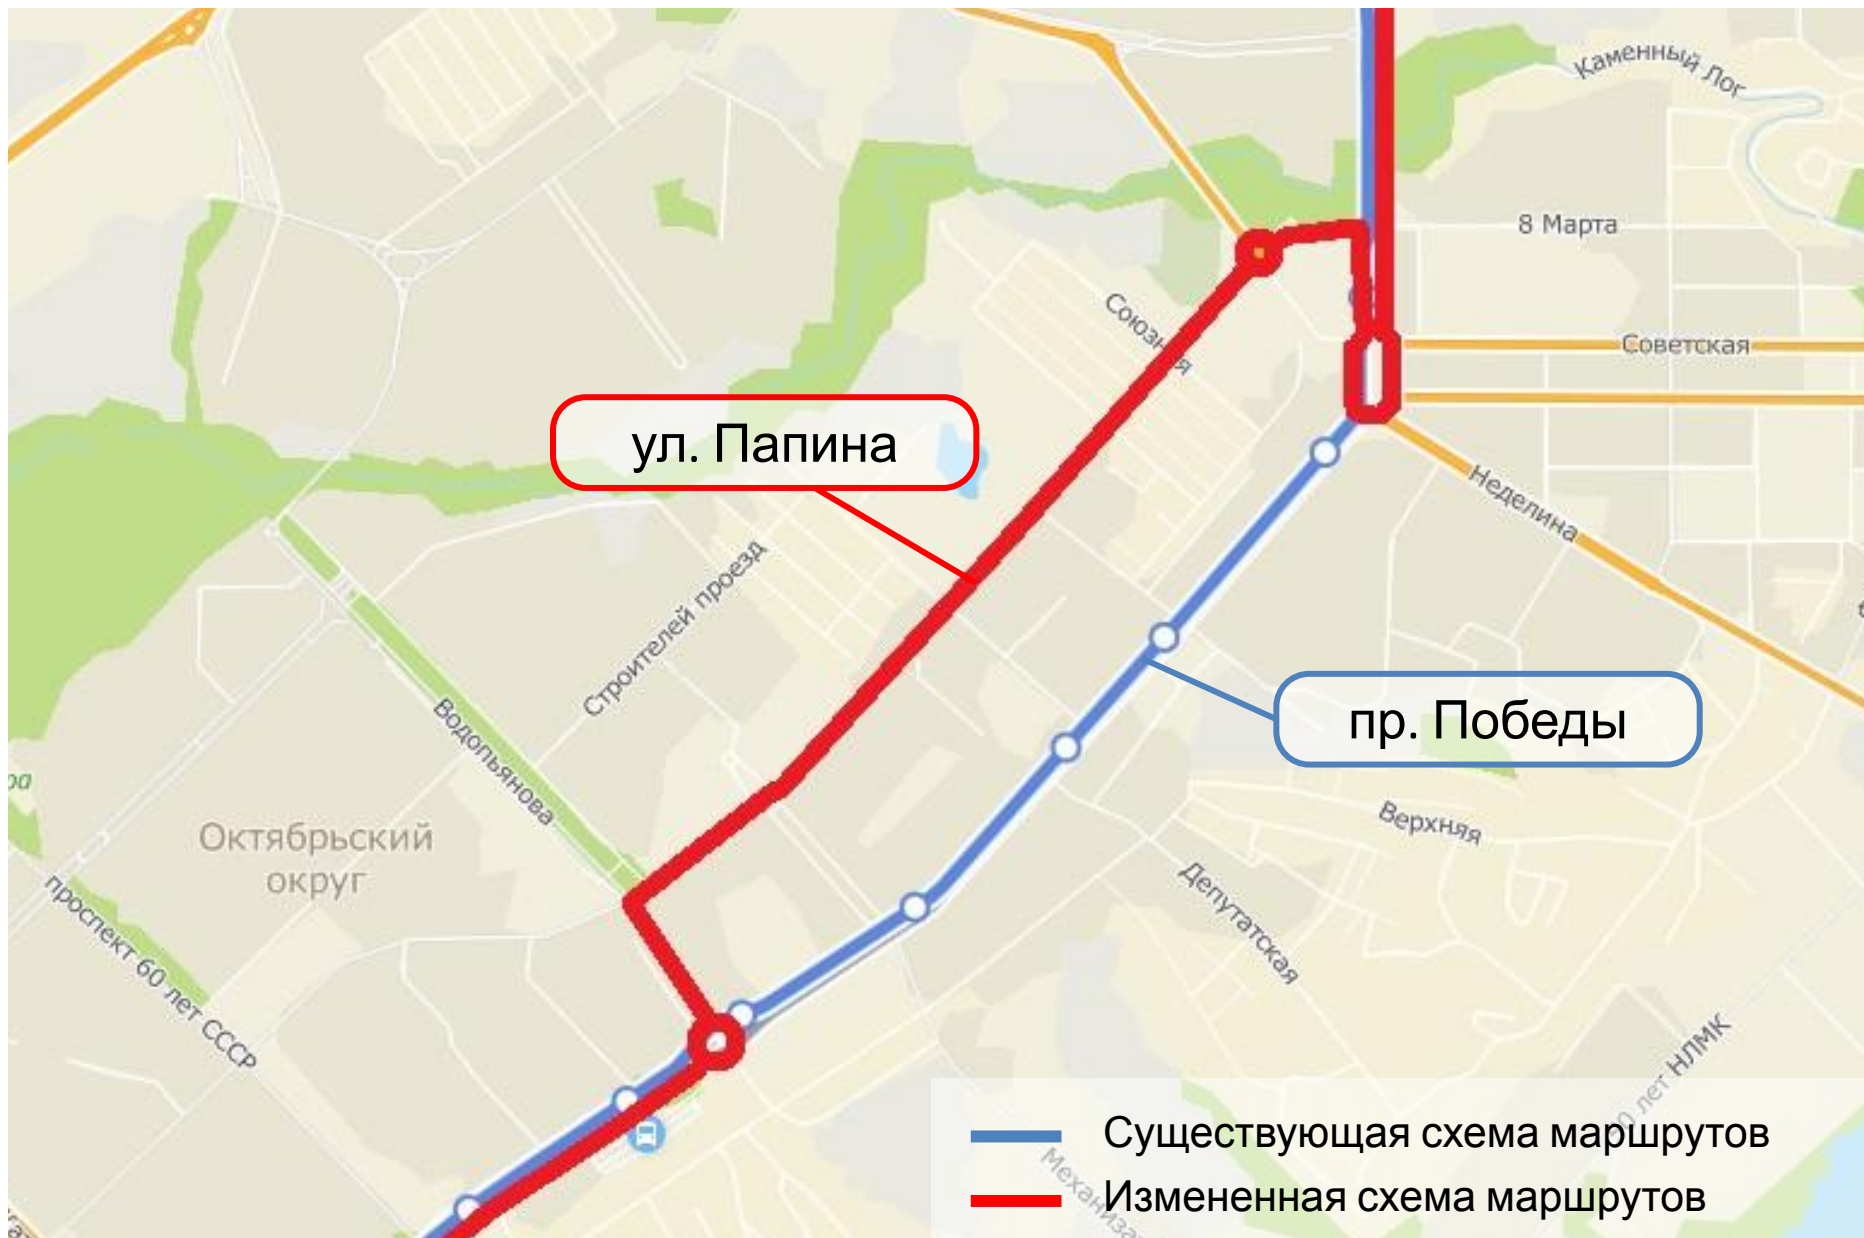

Администрация
города Липецка

Работа городского
пассажирского транспорта в
период реконструкции
пр. Победы

Маршруты №№1Т, 35, 37, 323, 323А

Маршруты №№8, 308

Маршруты №№27, 36, 315

Маршрут №308К

Маршрут №347

Маршрут №2Т

Маршрут №№9Т и 300

Маршруты №№30 и 330

Маршрут №321

Маршрут №352

Маршрут №353

Маршрут №302

Маршрут №28 «п. Сырский Рудник - НЛМК»

Маршрут №28:
«п. Сырский Рудник – ул. Папина –
ул. Неделина - НЛМК»

Маршрут №28К:
«ул. Индустриальная – ул. 50 лет
НЛМК – НЛМК»