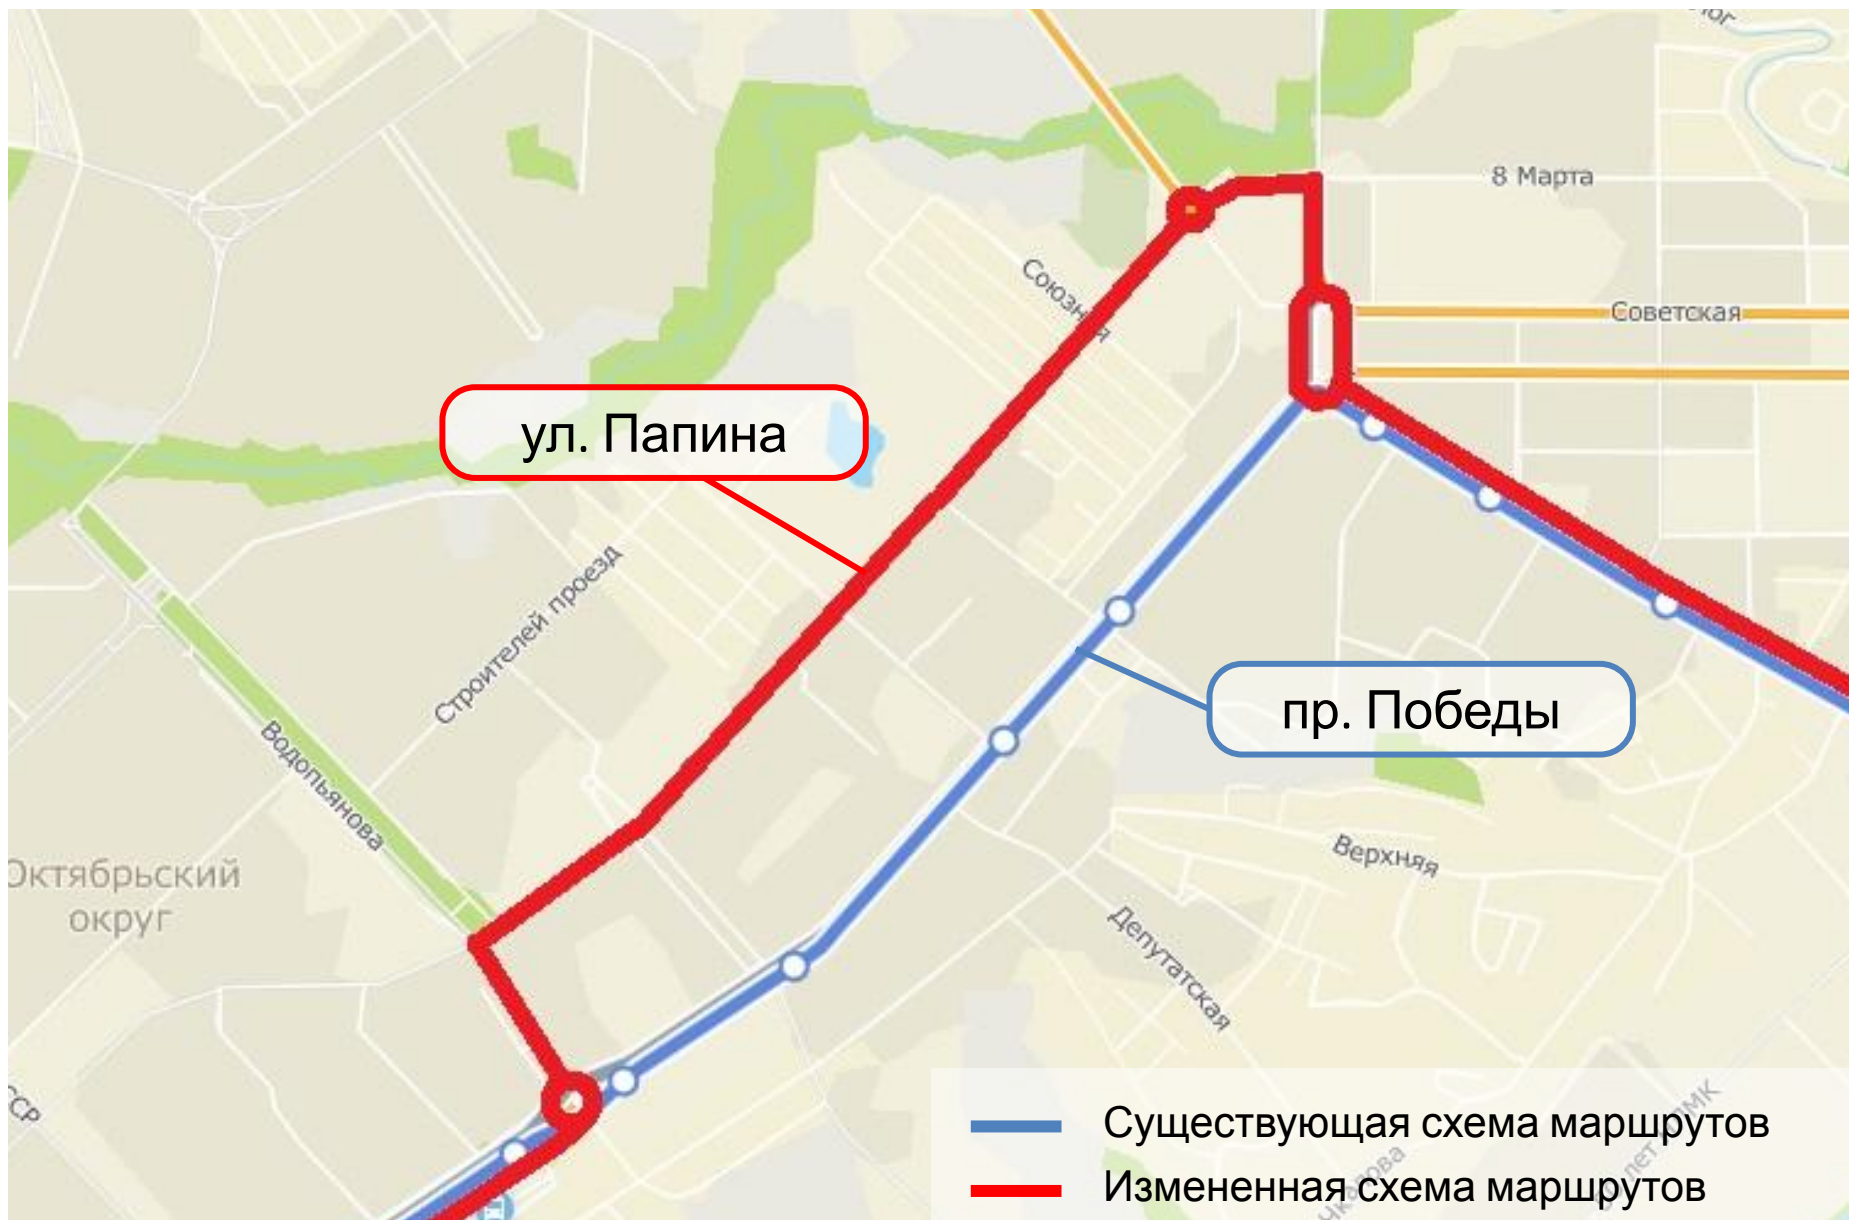

Администрация
города Липецка

Работа городского
пассажирского транспорта в
период реконструкции
пр. Победы

Маршруты №№1Т, 35, 37, 323, 323А

Маршруты №№8, 308

Маршруты №№27, 36, 315

Маршрут №308К

Маршрут №347

Маршрут №2Т

Маршрут №№9Т и 300

Маршруты №№30 и 330

Маршрут №321

Маршрут №352

Маршрут №353

Маршрут №302

Маршрут №28 «п. Сырский Рудник - НЛМК»

Маршрут №28:
«п. Сырский Рудник – ул. Папина –
ул. Неделина - НЛМК»

Маршрут №28К:
«ул. Индустриальная – ул. 50 лет
НЛМК – НЛМК»