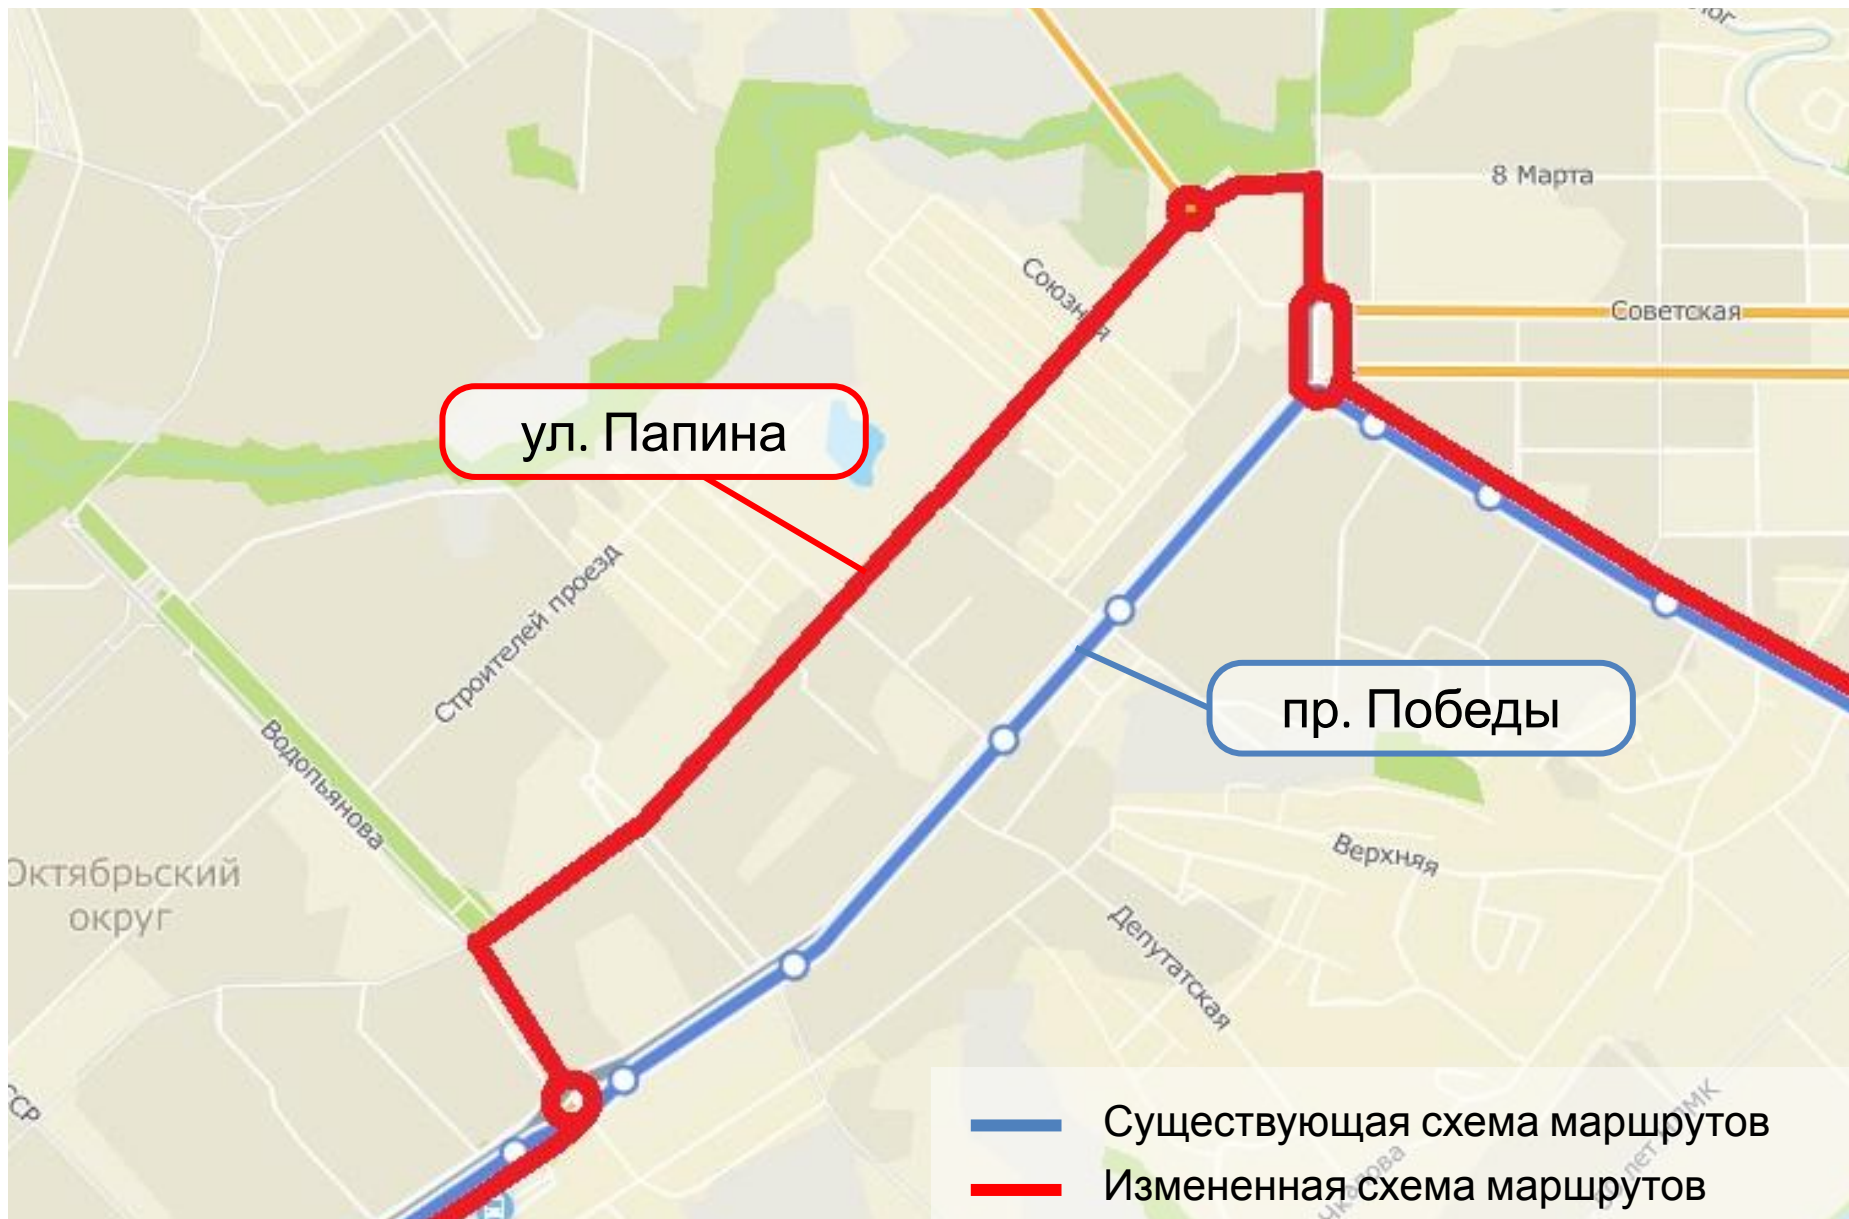

Администрация  
города Липецка

Работа городского  
пассажирского транспорта в  
период реконструкции  
пр. Победы

# Маршруты №№1Т, 35, 37, 323, 323А

## Маршруты №№8, 308

## Маршруты №№30 и 330