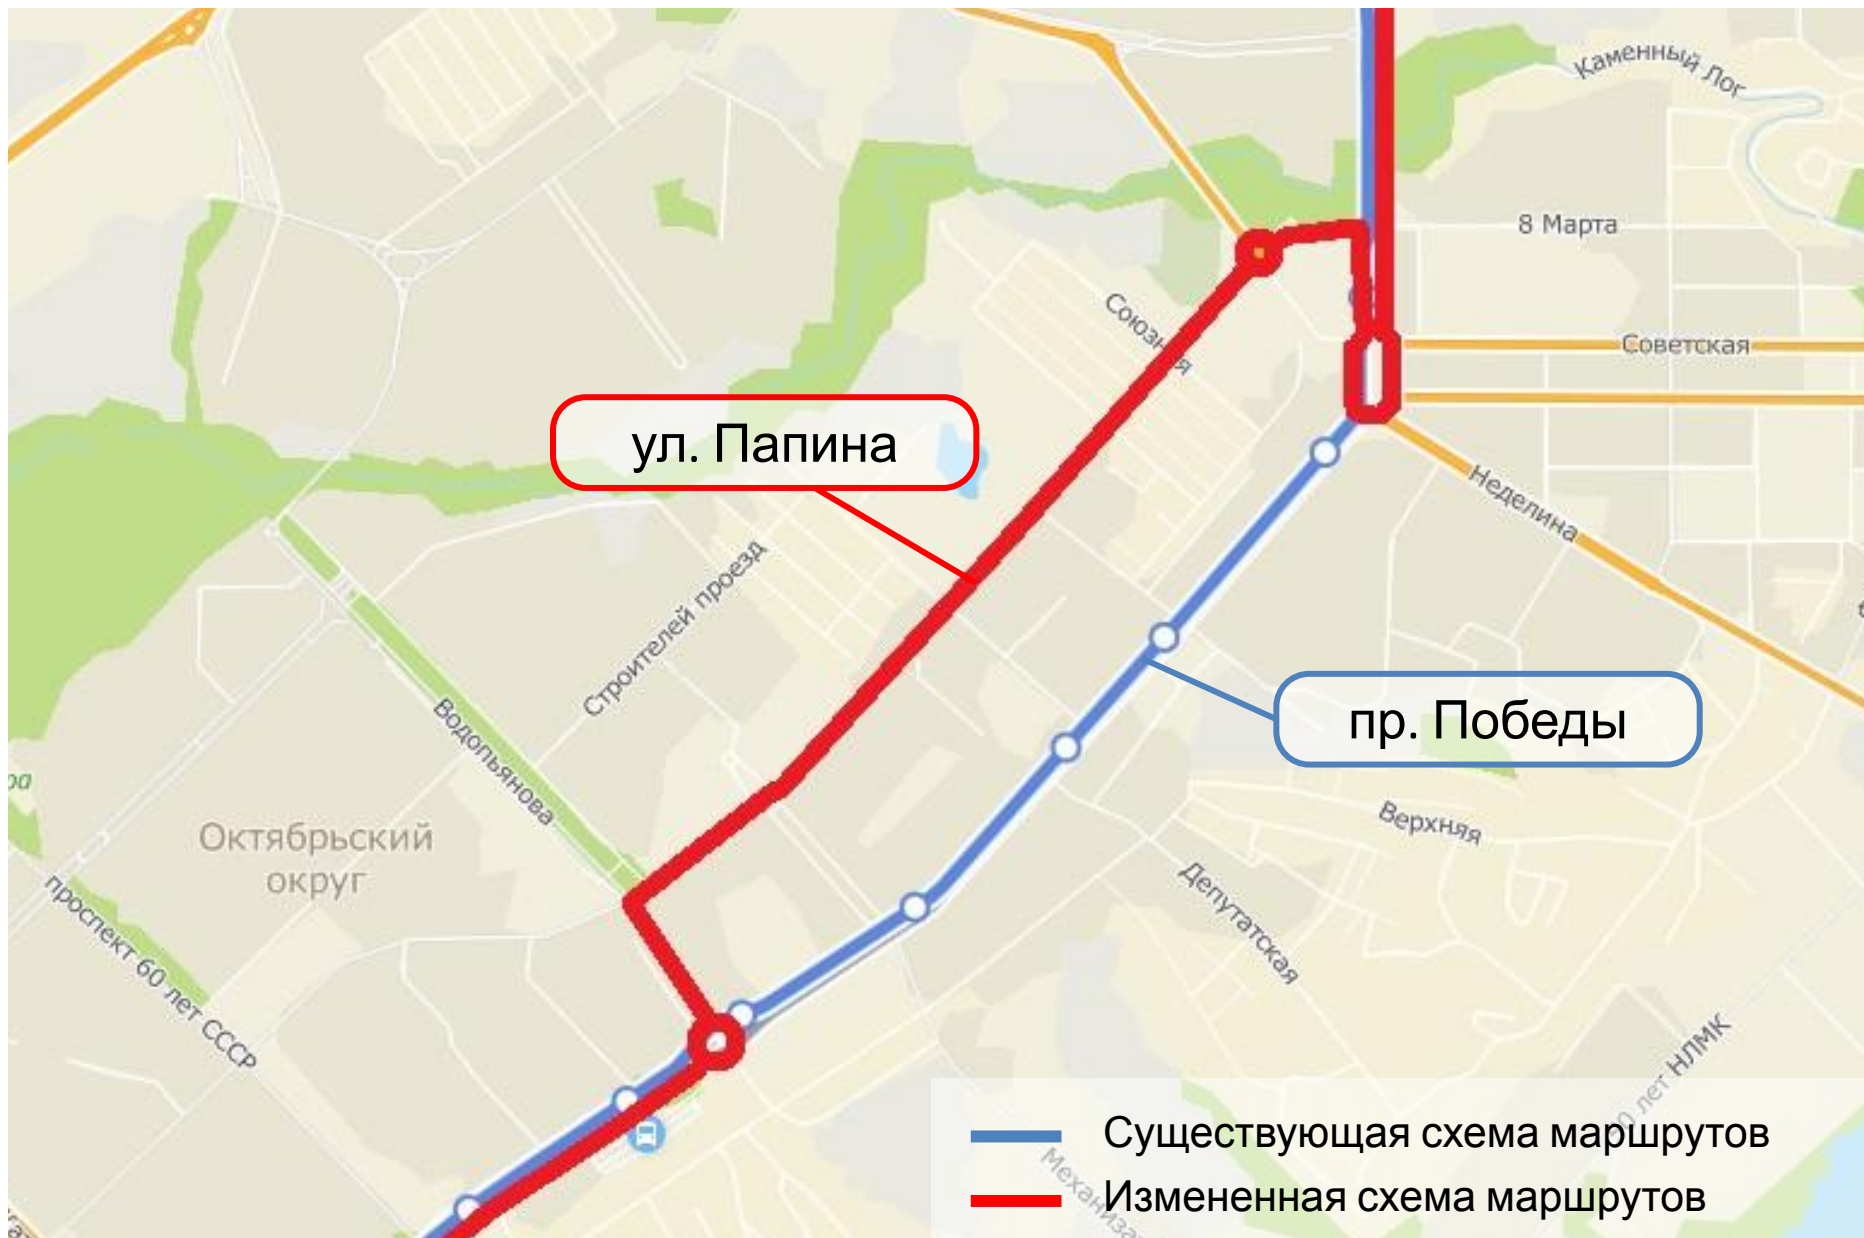

Администрация  
города Липецка

Работа городского  
пассажирского транспорта в  
период реконструкции  
пр. Победы

# Маршруты №№1Т, 35, 37, 323, 323А

## Маршруты №№8, 308

## Маршруты №№30 и 330