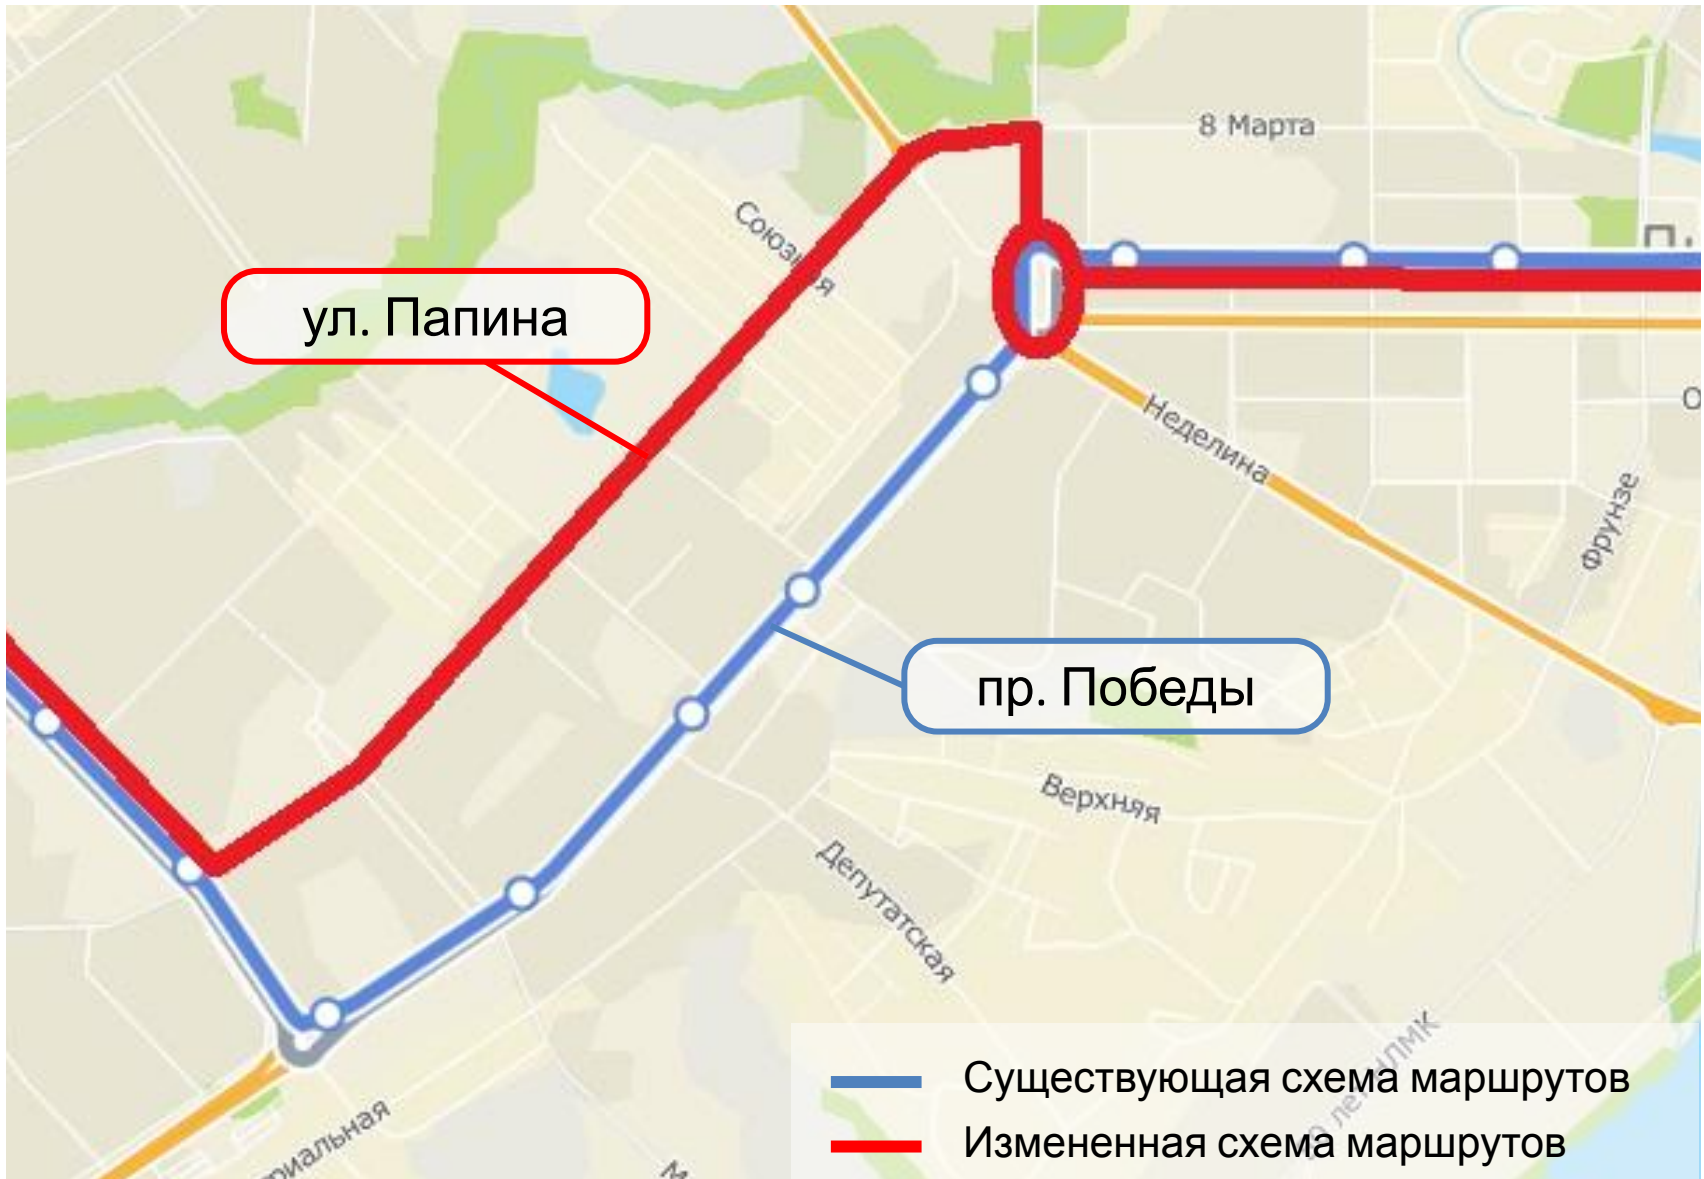

Администрация
города Липецка

Работа городского
пассажирского транспорта в
период реконструкции
пр. Победы

Маршруты №№1Т, 35, 37, 323, 323А

Маршруты №№8, 308

Маршруты №№27, 36, 315

Маршрут №308К

Маршрут №347

Маршрут №2Т

Маршрут №№9Т и 300

Маршруты №№30 и 330

Маршрут №321

Маршрут №352

Маршрут №353

Маршрут №302

Маршрут №28 «п. Сырский Рудник - НЛМК»

Маршрут №28:
«п. Сырский Рудник – ул. Папина –
ул. Неделина - НЛМК»

Маршрут №28К:
«ул. Индустриальная – ул. 50 лет
НЛМК – НЛМК»