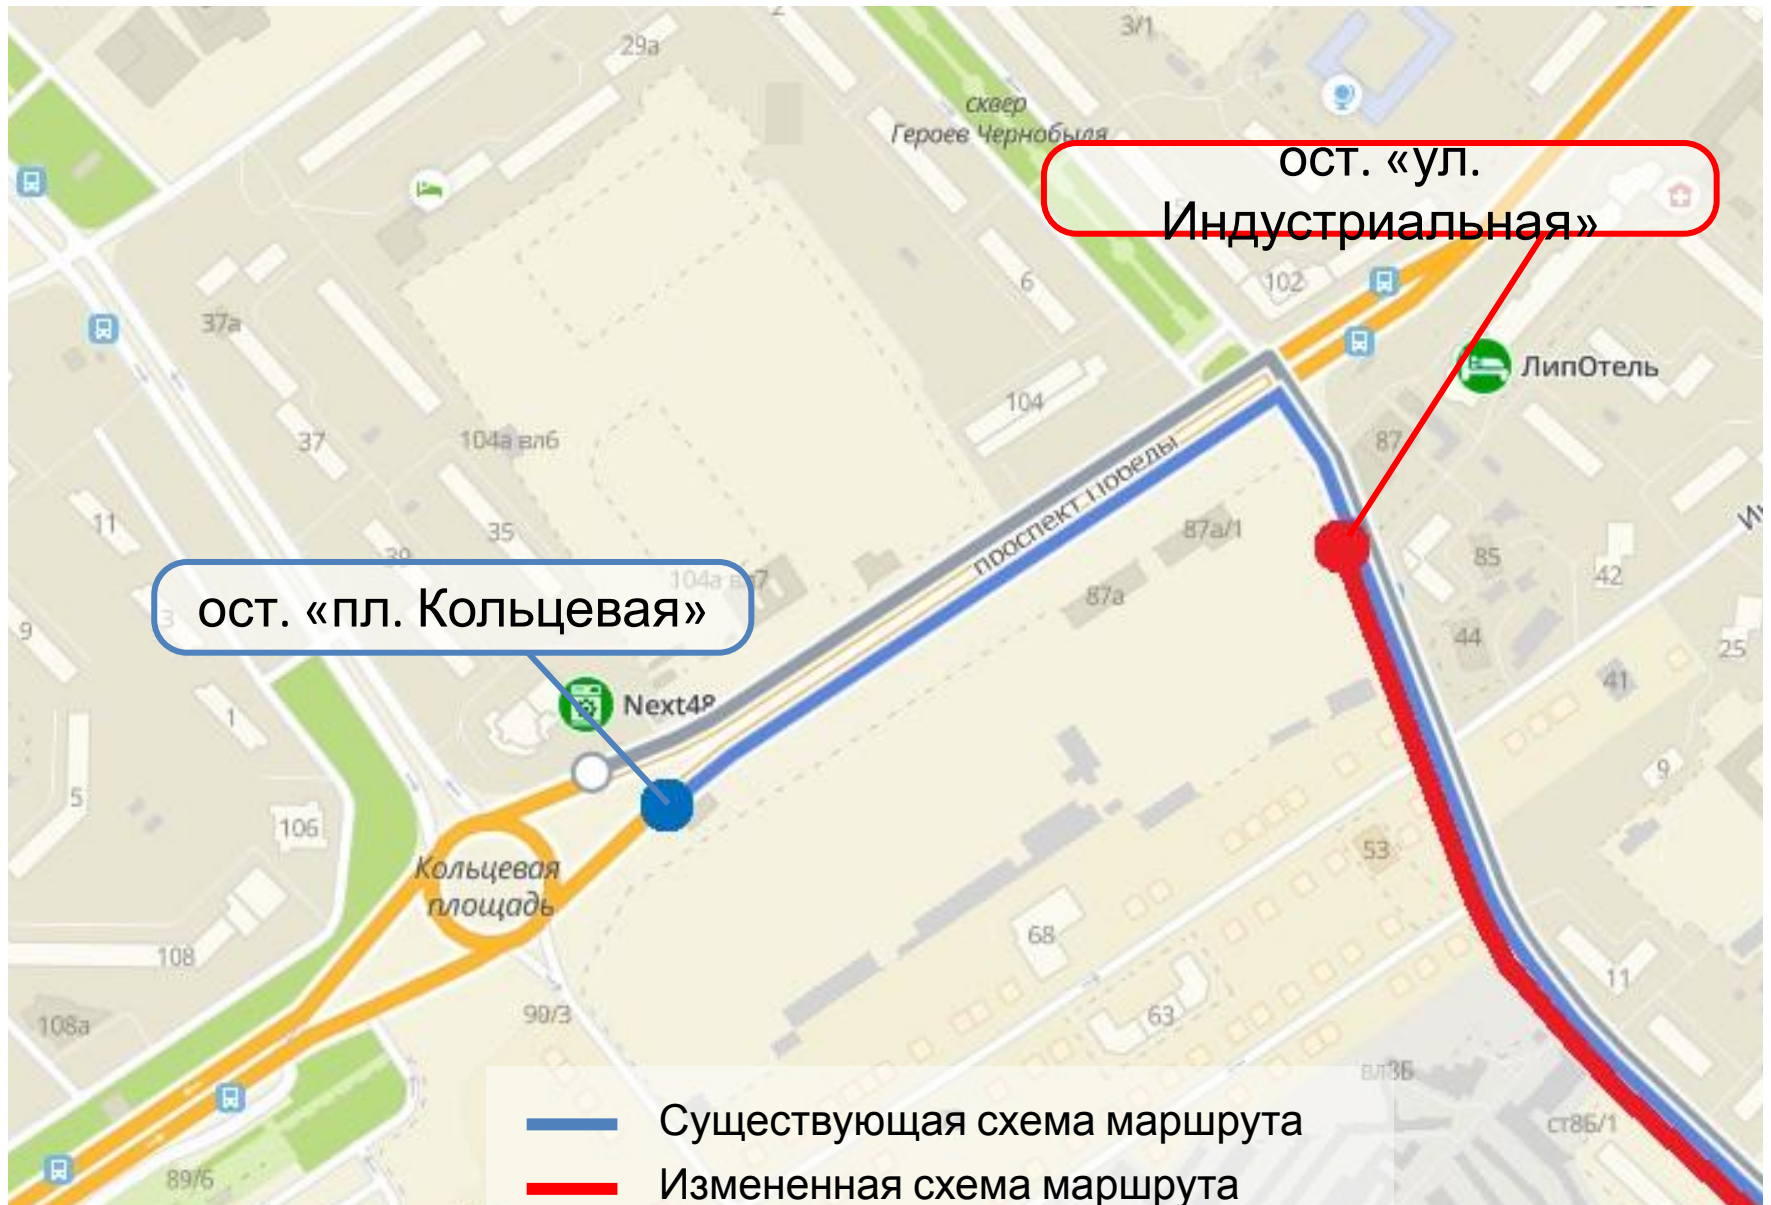

Администрация
города Липецка

Работа городского
пассажирского транспорта в
период реконструкции
пр. Победы

Маршруты №№1Т, 35, 37, 323, 323А

Маршруты №№8, 308

Маршруты №№27, 36, 315

Маршрут №308К

Маршрут №347

Маршрут №2Т

Маршрут №№9Т и 300

Маршруты №№30 и 330

Маршрут №321

Маршрут №352

Маршрут №353

Маршрут №302

Маршрут №28 «п. Сырский Рудник - НЛМК»

Маршрут №28:
«п. Сырский Рудник – ул. Папина –
ул. Неделина - НЛМК»

Маршрут №28К:
«ул. Индустриальная – ул. 50 лет
НЛМК – НЛМК»