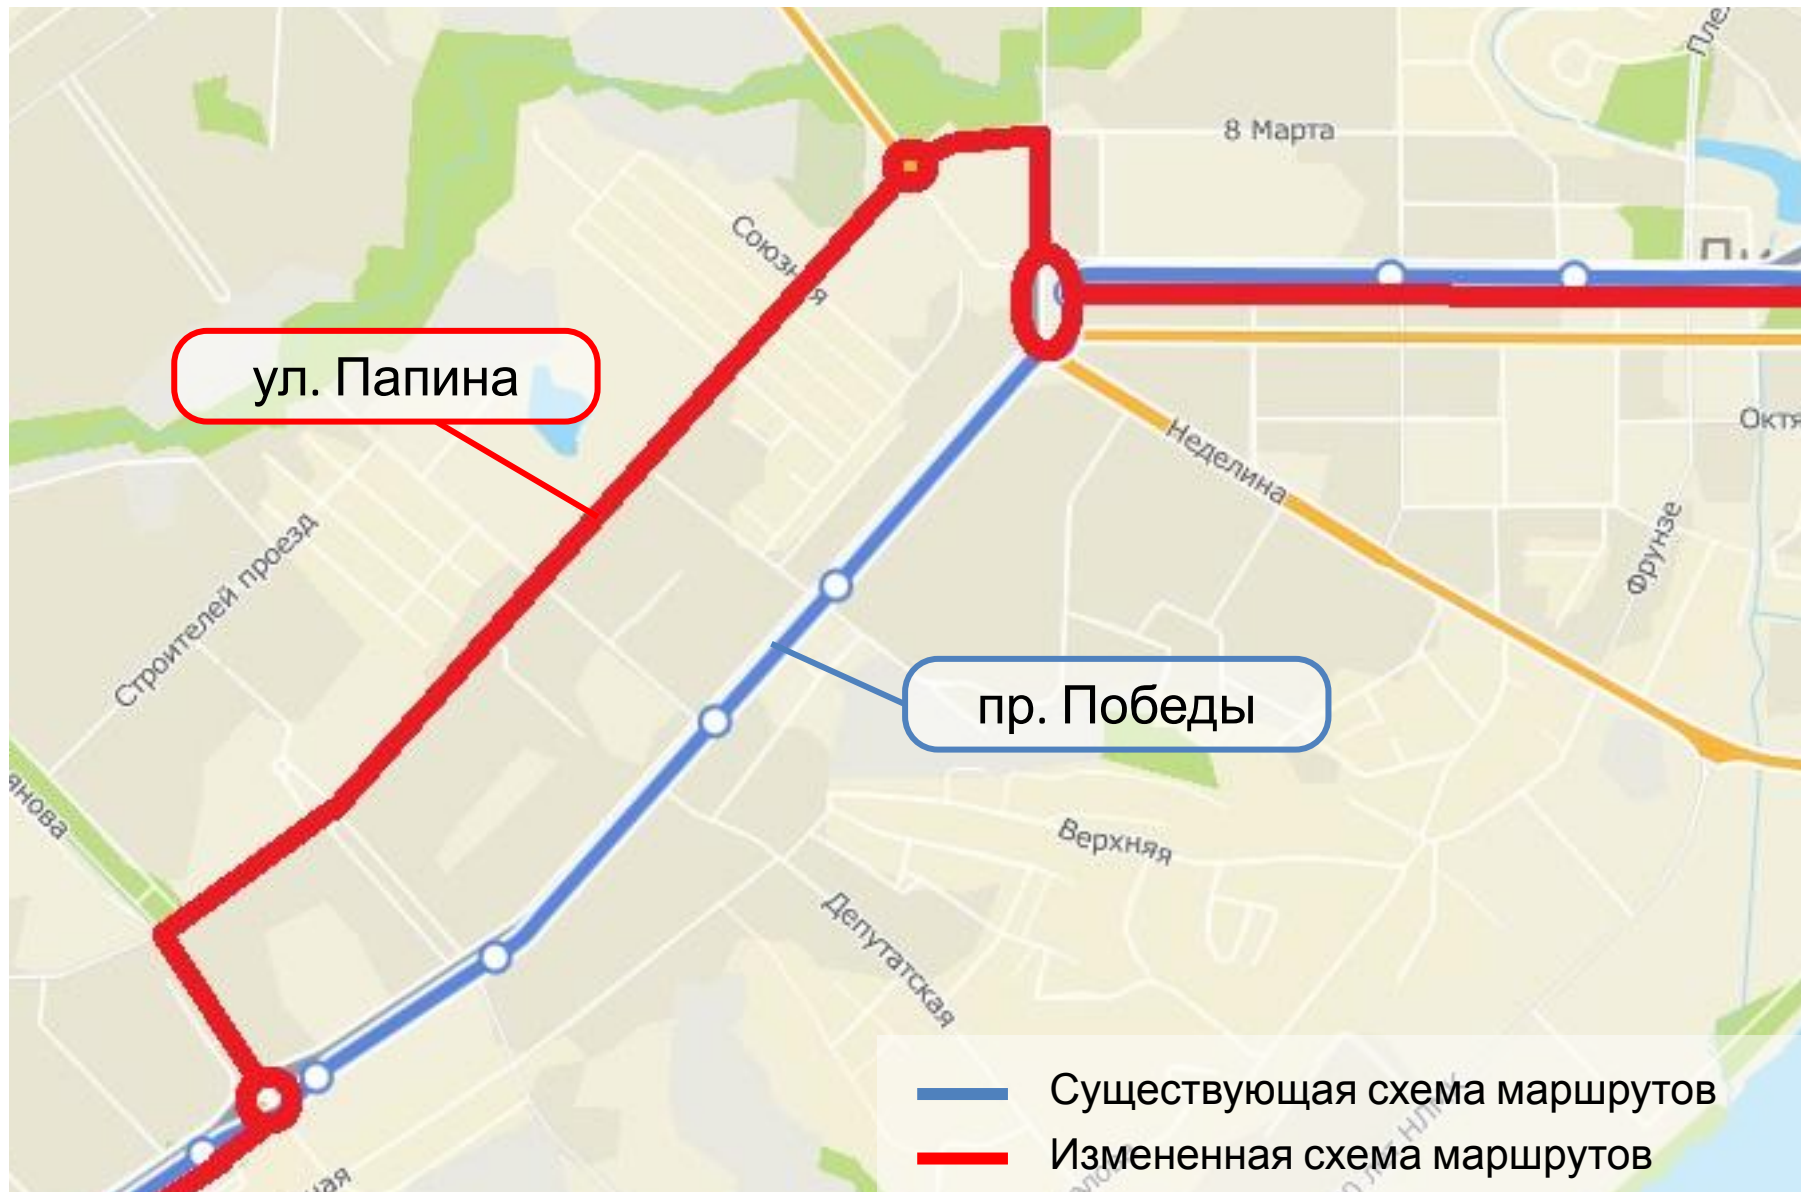

Маршруты №№27, 36, 315