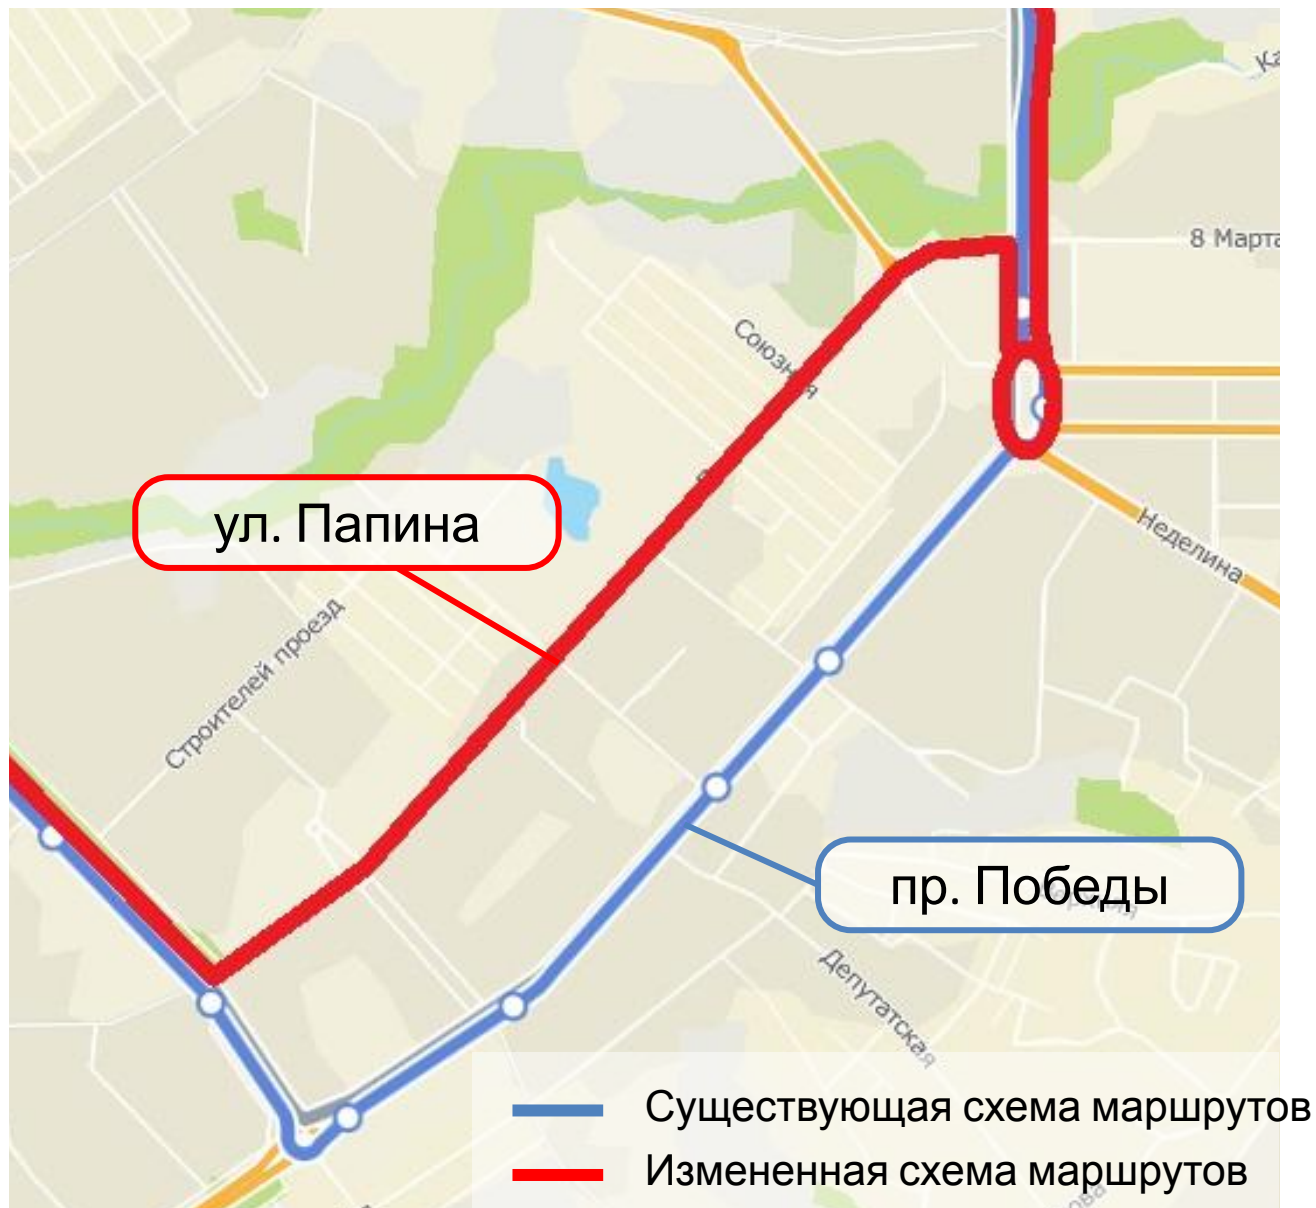

Администрация
города Липецка

Работа городского
пассажирского транспорта в
период реконструкции
пр. Победы

Маршруты №№1Т, 35, 37, 323, 323А

Маршруты №№8, 308

Маршруты №№27, 36, 315

Маршрут №308К

Маршрут №347

Маршрут №2Т

Маршрут №№9Т и 300

Маршруты №№30 и 330

Маршрут №321

Маршрут №352

Маршрут №353

Маршрут №302

Маршрут №28 «п. Сырский Рудник - НЛМК»

Маршрут №28:
«п. Сырский Рудник – ул. Папина –
ул. Неделина - НЛМК»

Маршрут №28К:
«ул. Индустриальная – ул. 50 лет
НЛМК – НЛМК»