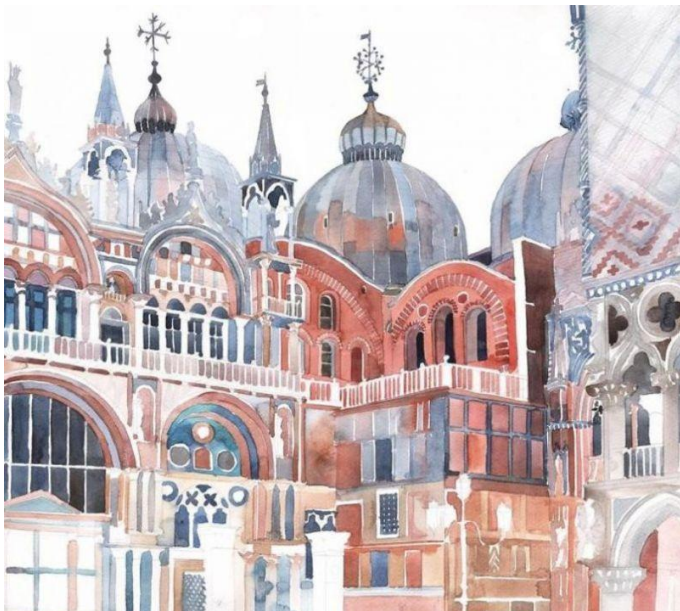

Смирнова Надежда
Группа :ДГВ-16

Ветка

Дерево

Здания

Kopa

Куст

Лист

Наличники

Пейзаж

Трава

ЦВЕТЫ