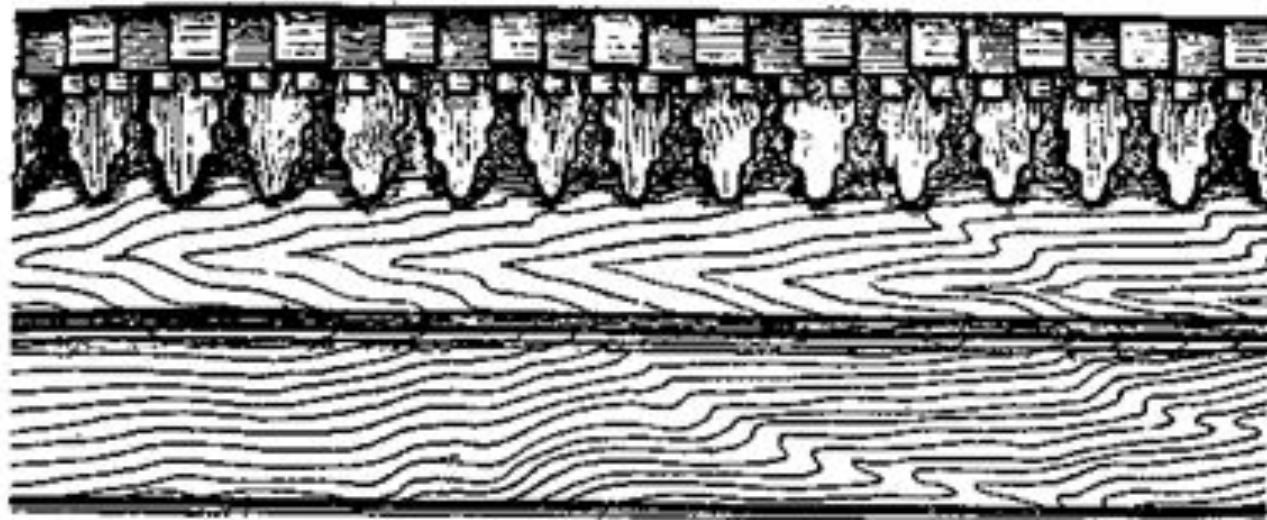

ПРИЧЕЛИНА - В

русской деревянной
архитектуре доска на
фасаде избы (обычно
резная), защищающая от
влаги торцы бревен
повала.

Окошко светёлки.

Наличник окна.

прорезная резьба

Gardenweb.ru

Gardenweb.ru

Gardenweb.ru