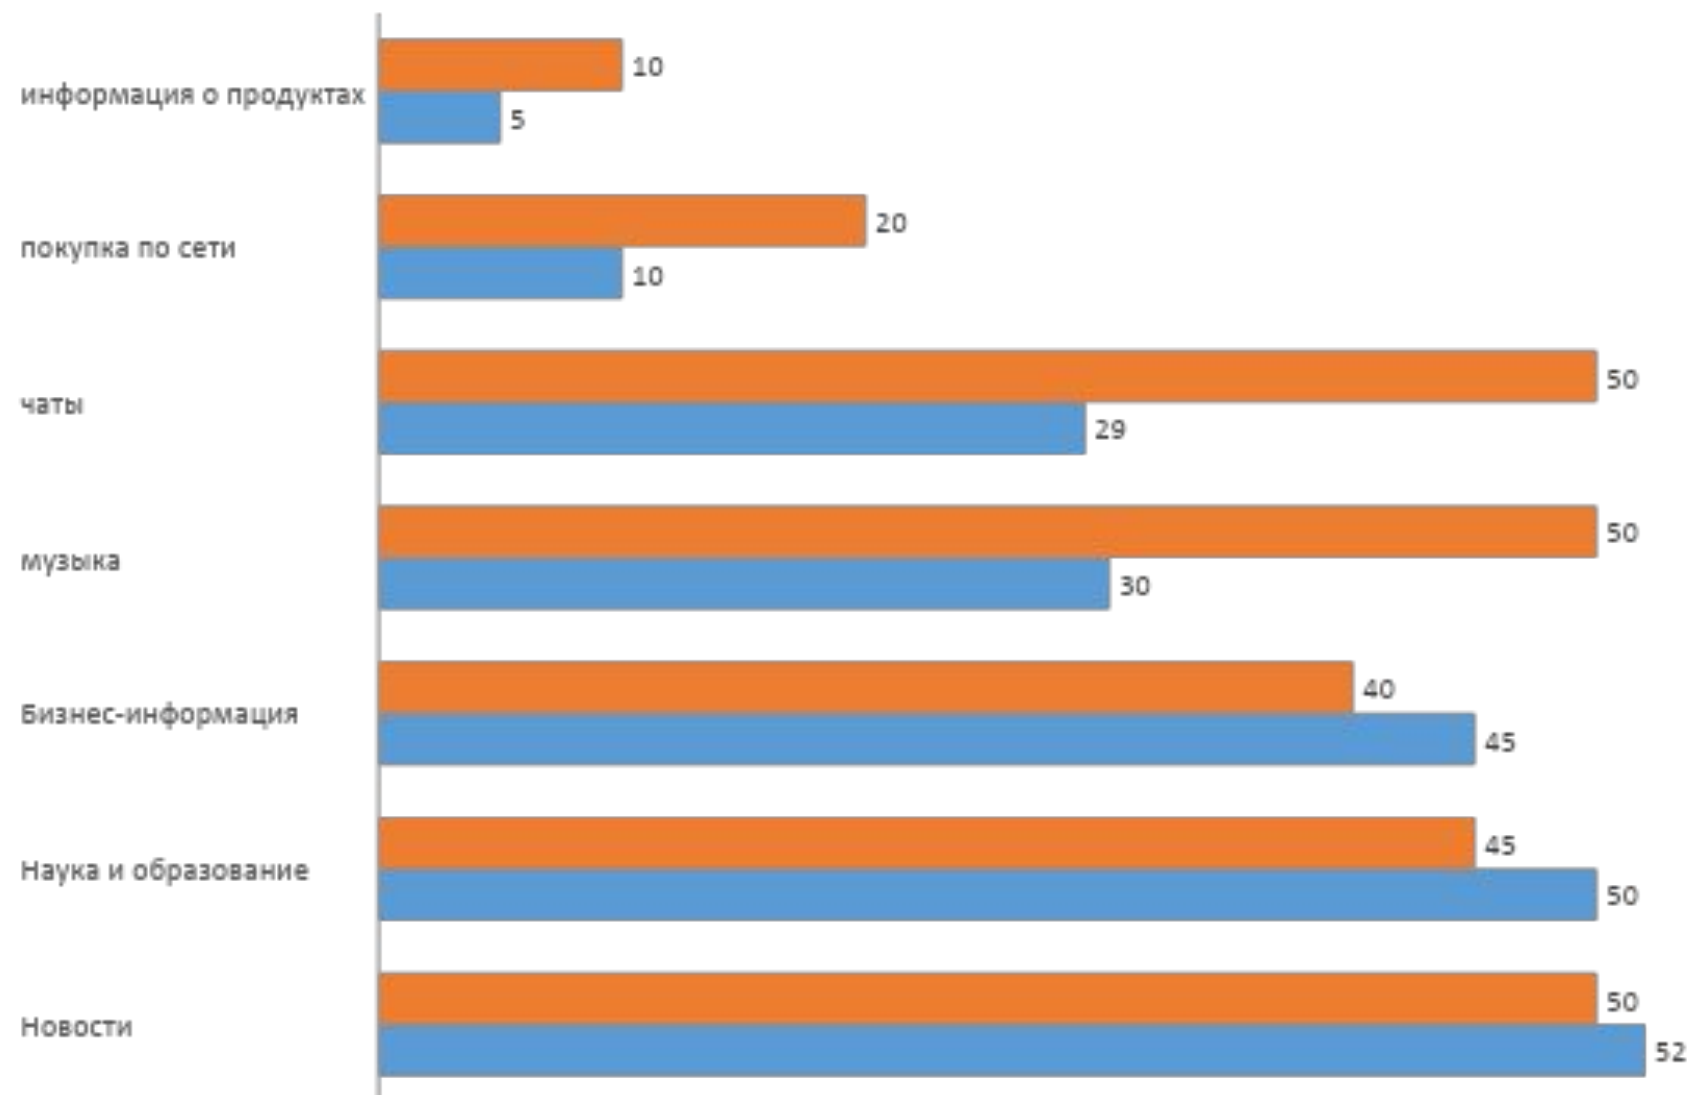

Распределение интересов российских пользователей интернета

■ 2019 ■ 2018