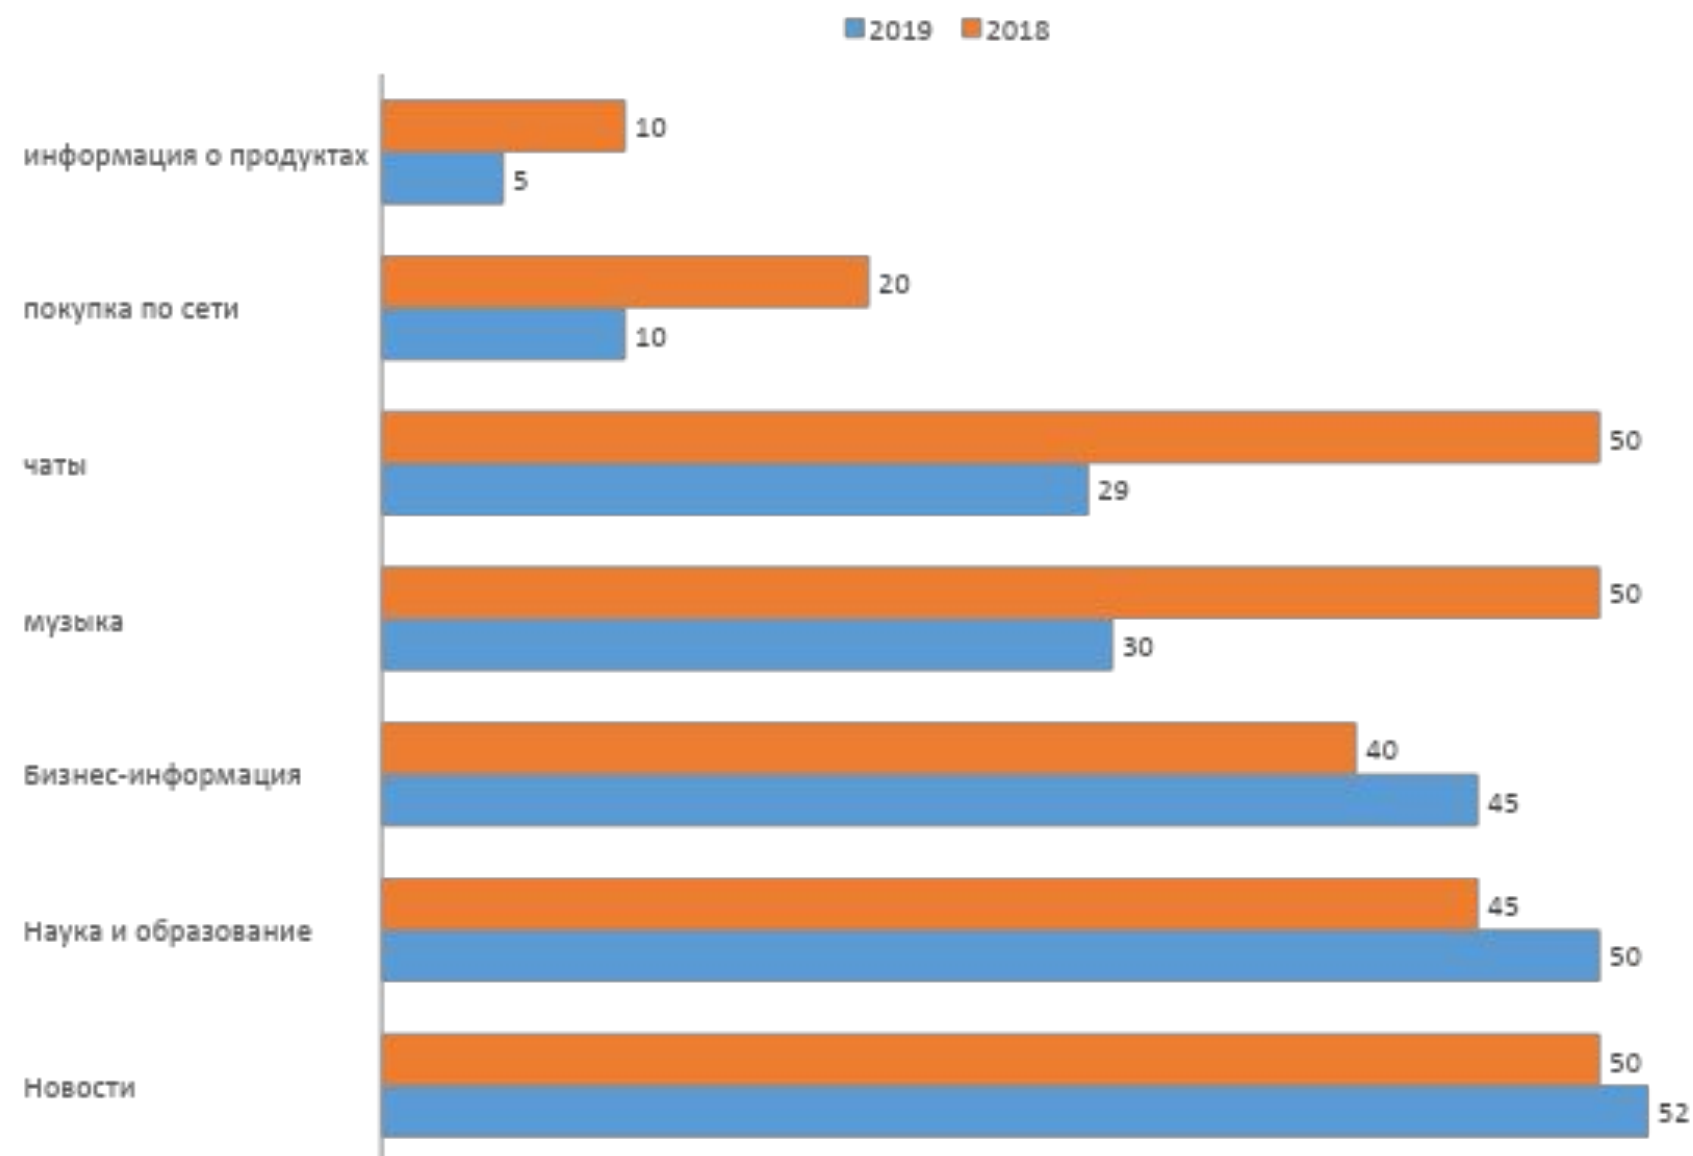

СПб ГБУ «Профессионально-реабилитационный центр»

Диаграммы и графики в презентации

Выполнил слушатель
курсов
Компьютерная графика
Губанов Д.Р.

2019

Распределение интересов российских пользователей интернета