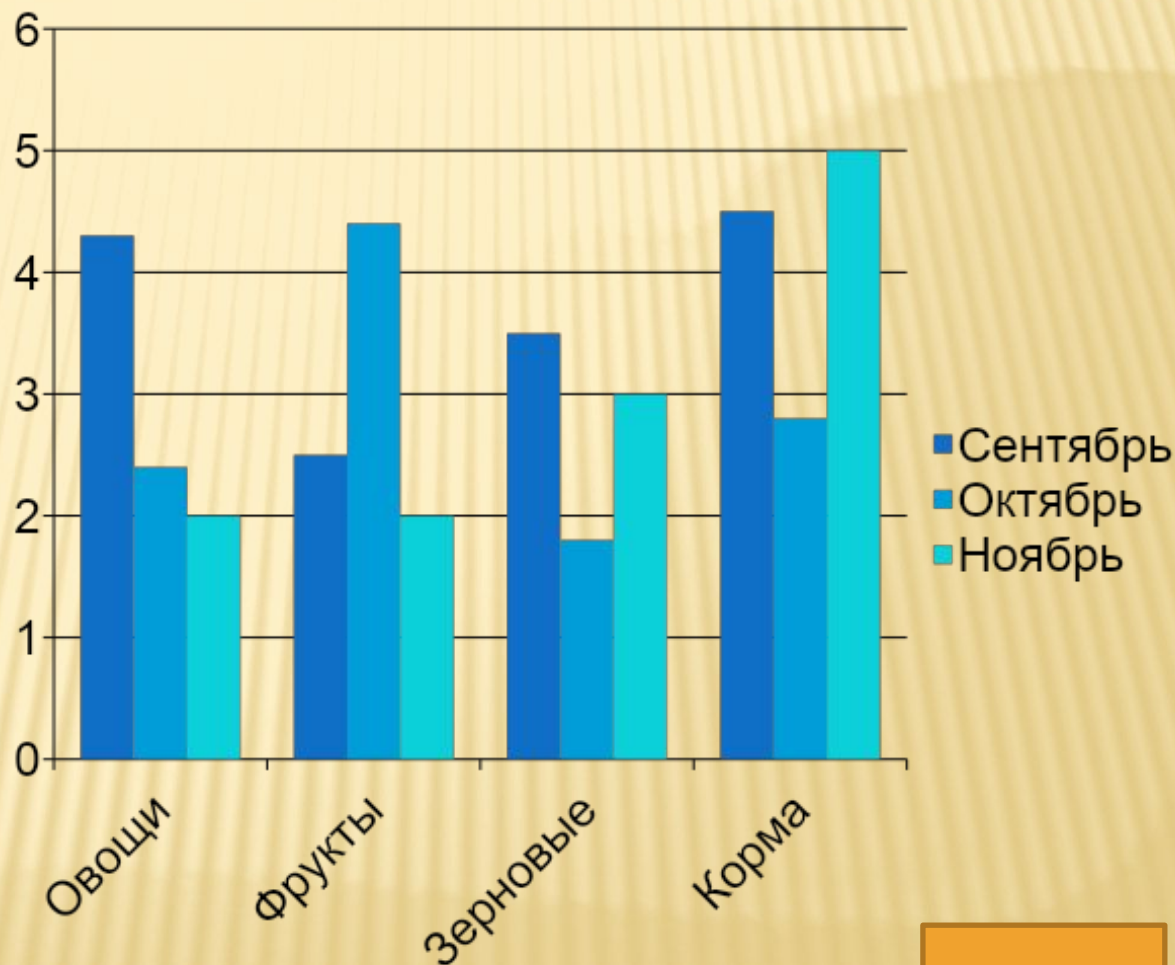

Лето

Лето - пора цветов, тепла и отдыха.

Солнце

Воздух

Вода

Осень

ОСЕНЬ - ПОРА ДОЖДЕЙ, СБОРА УРОЖАЯ И ЗАСЫТТЕНИЯ ПРИРОДЫ.

- Овощи
- Фрукты
- Зерновые
- Корма

Выход