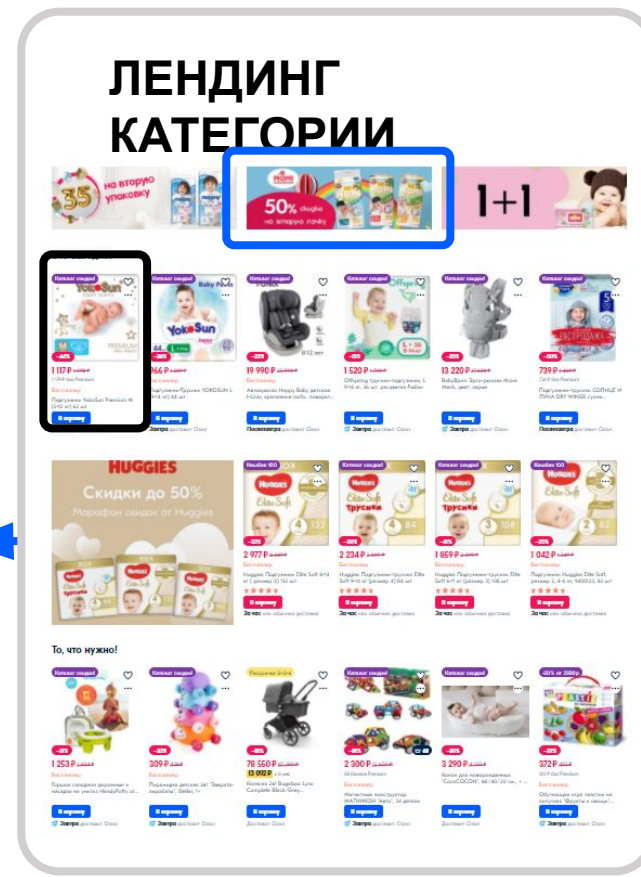

4

КОММЕРЧЕСКИЕ РАЗМЕЩЕНИЯ НА
ЛЕНДИНГЕ GLOBAL PROMO

Коммерческие пакеты на лендинге Категории

Banner Special Promo

<u>Период</u>	<u>Стоимость</u>	<u>Уник. просмотры</u>
14.11.2021 - 25.11.2021	350	до 80 тыс*
26.11.2021 - 28.11.2021	350	до 40 тыс *
29.11.2021 - 05.12.2021	350	до 70 тыс*

ITEM Special Promo

<u>Период</u>	<u>Стоимость</u>	<u>Уникю просмотры</u>
14.11.2021 - 25.11.2021	150	до 80 тыс*
26.11.2021 - 28.11.2021	150	до 40 тыс *
29.11.2021 - 05.12.2021	150	до 70 тыс*

ТОЧКИ ВХОДА С ЛЕНДИНГА АКЦИИ