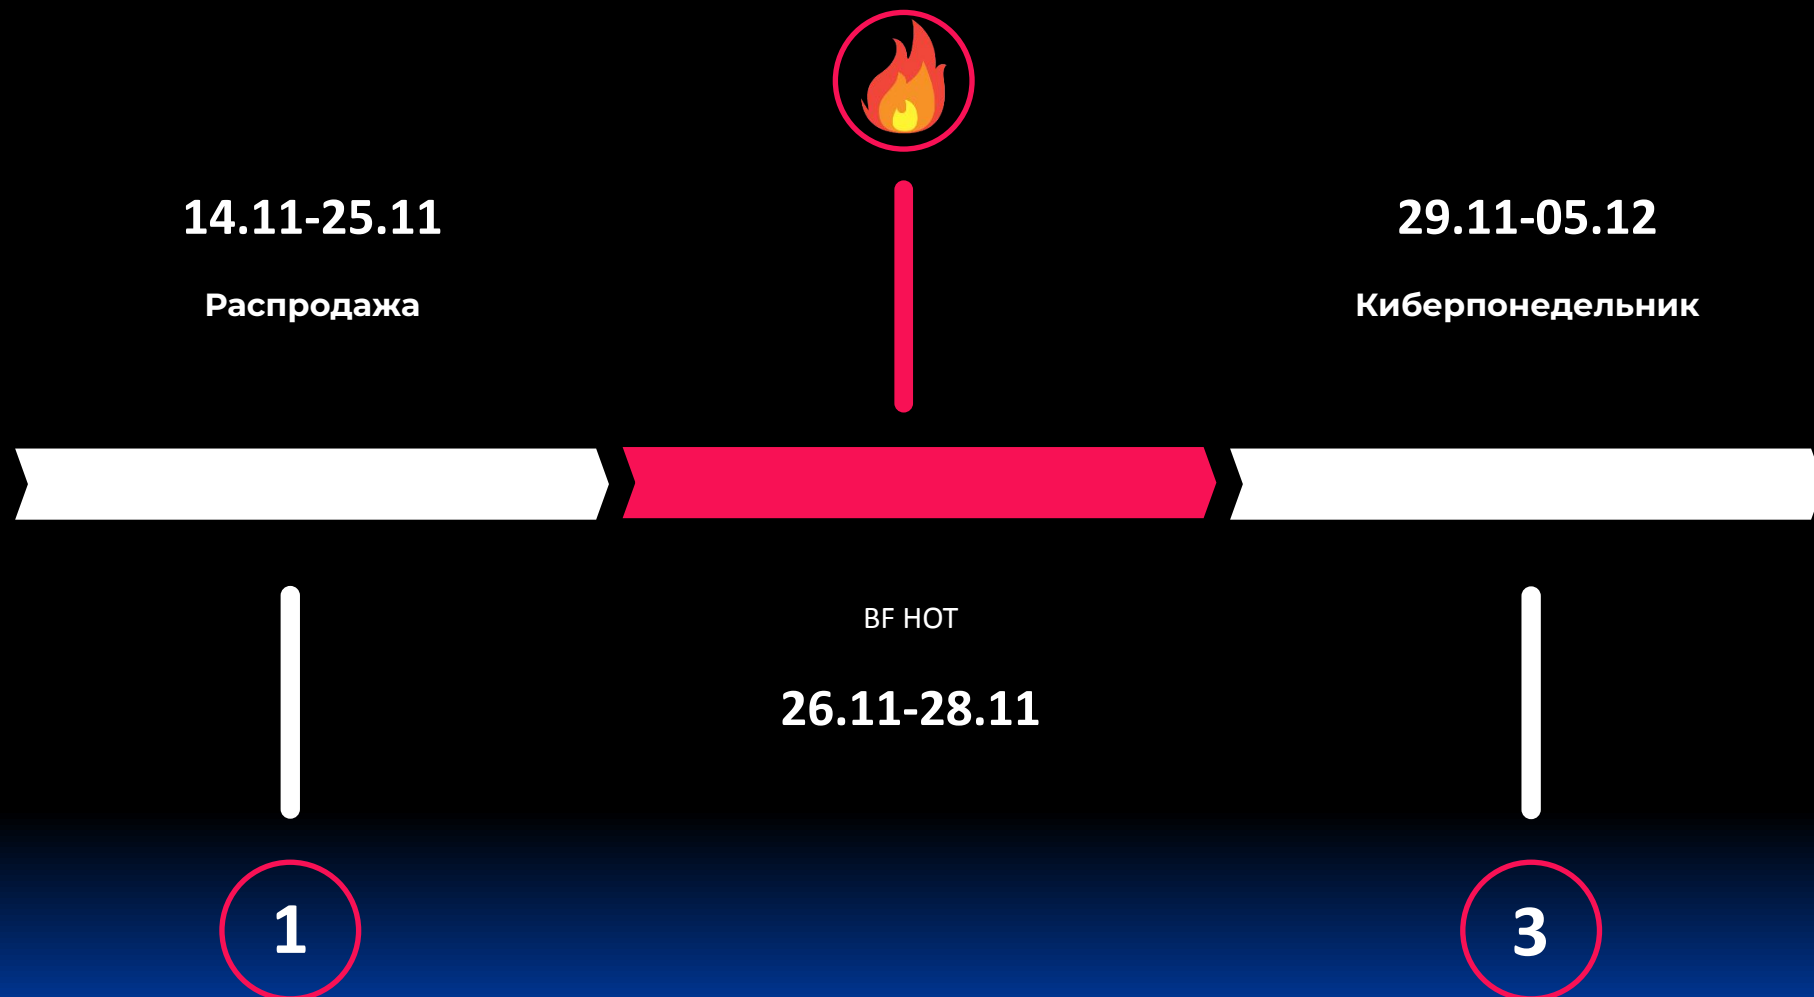

2021 год

Black Friday

Периоды

Идея

Чёрная пятница в городе!

Устроим «роковую» распродажу! Дадим скидок, от которых все зафанатеют!

Еее 🤘

ЧЕРНАЯ
ПЯТНИЦА