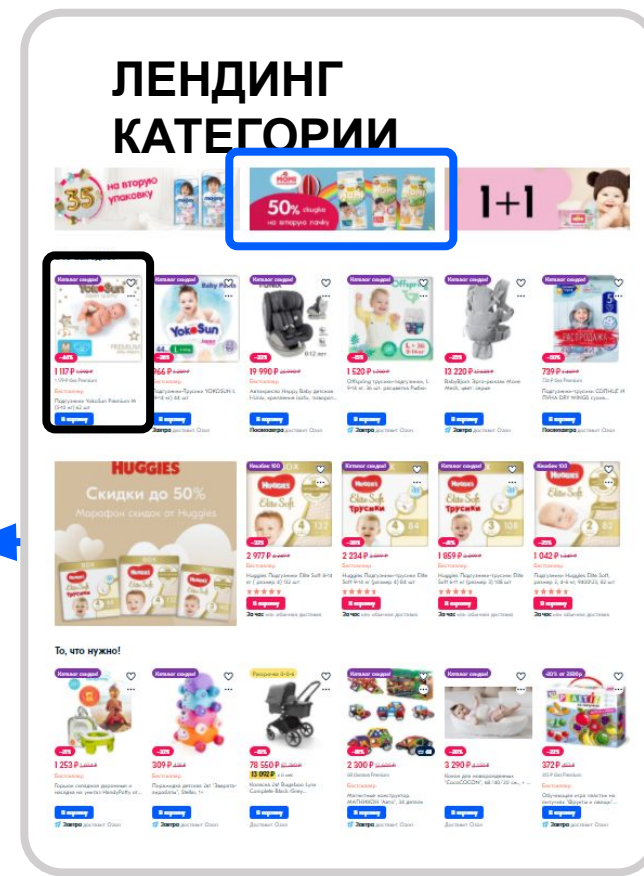

4

**КОММЕРЧЕСКИЕ РАЗМЕЩЕНИЯ НА
ЛЕНДИНГЕ GLOBAL PROMO**

Коммерческие пакеты на лендинге Категории

Banner Special Promo

<u>Период</u>	<u>Стоимость</u>	<u>Уник. просмотры</u>
14.11.2021 - 25.11.2021	350	до 80 тыс*
26.11.2021 - 28.11.2021	350	до 40 тыс *
29.11.2021 - 05.12.2021	350	до 70 тыс*

ITEM Special Promo

<u>Период</u>	<u>Стоимость</u>	<u>Уникю просмотры</u>
14.11.2021 - 25.11.2021	150	до 80 тыс*
26.11.2021 - 28.11.2021	150	до 40 тыс *
29.11.2021 - 05.12.2021	150	до 70 тыс*

ТОЧКИ ВХОДА С ЛЕНДИНГА АКЦИИ