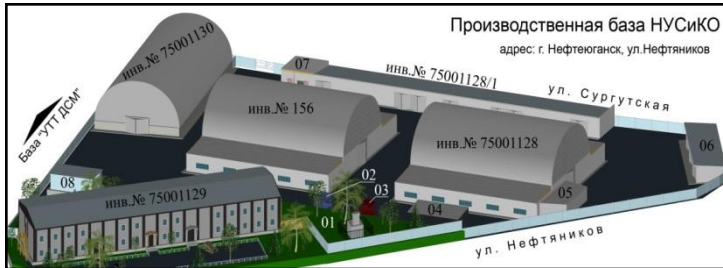

1/4 часть Вахта-80 1-й этаж (инв. №75001129)

№ п/п	Наименование ОС	Ина №	Системный номер из SAP R-3	Год выпуска	Дата ввода	Дата ввода на предприятии	Первоначальная стоимость (руб.)	Техническая характеристика	Собственник	№ договора с собственником	Контрагент	№ договора	Признак имущества	Свидетельство	Дата выдачи св-ва
1	НЕЖИЛОЕ ПОМЕЩЕНИЕ	75001129	110000011153	1990	01.01.1990	01.12.1990	133 810,00	ФУНДАМЕНТ Ж/Б, СТЕНЫ-СБОРНО ШИТОВЫЕ, ПЕРЕКРЫТИЯ ДЕРЕВЯННЫЕ, КРОВЛЯ РУЛОННАЯ, ПОЛЫ ДЕРЕВЯННЫЕ, ЛИНОЛЕУМ, ОКОННЫЕ И ДВЕРНЫЕ БЛОКИ-ДЕРЕВЯННЫЕ, ОТОПЛЕНИЕ, ВОДОПРОВОД, КАНАЛИЗАЦИЯ, ОСВЕЩЕНИЕ-ЦЕНТРАЛИЗОВАНО. ОБЩАЯ ПЛОЩАДЬ 236,9 м2. В СОБСТВЕННОСТИ 1/4 ЧАСТЬ ЗДАНИЯ.	ОАО "НК "Роснефть"	43	ООО "КОМБЕЛ"	800 РН/СУБ	Недвижимое	061415	28.10.2015