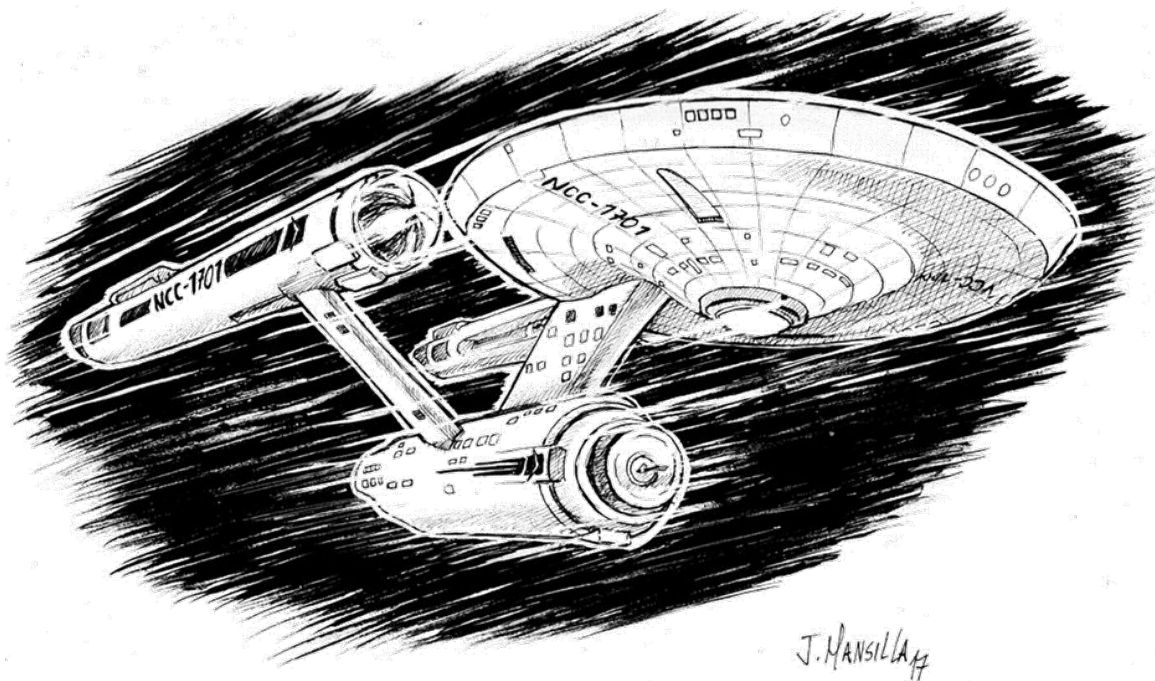

# ШАТЛ И БУРАН

387

ИЛ-76

Булан

Б-2060

ИЛ-76

100

# СТРАТРЕК – ЗВЕЗДОЛЁТ КОСМИЧЕСКИЙ ФЛАГМАНСКИЙ КОРАБЛЬ «ИНТЕРПРАЙЗ»

ENTERPRISE

STARTREK.COM

# STAR WARS

РИСУНОК  
ГОЛОВОЛОМКА

# КОРАБЛЬ ИЗ ФИЛЬМА «ЛЮДИ В ЧЕРНОМ»