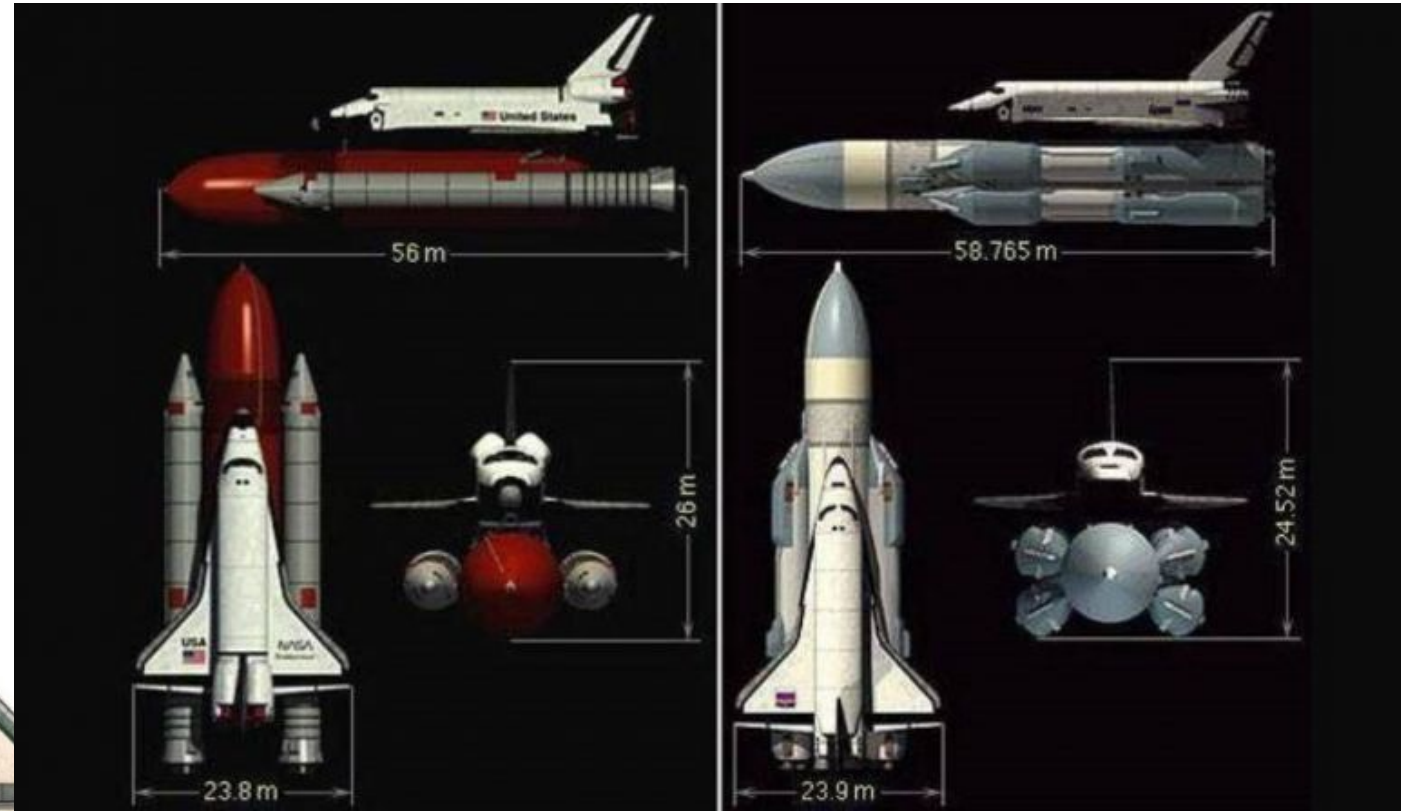

ШАТЛ И БУРАН