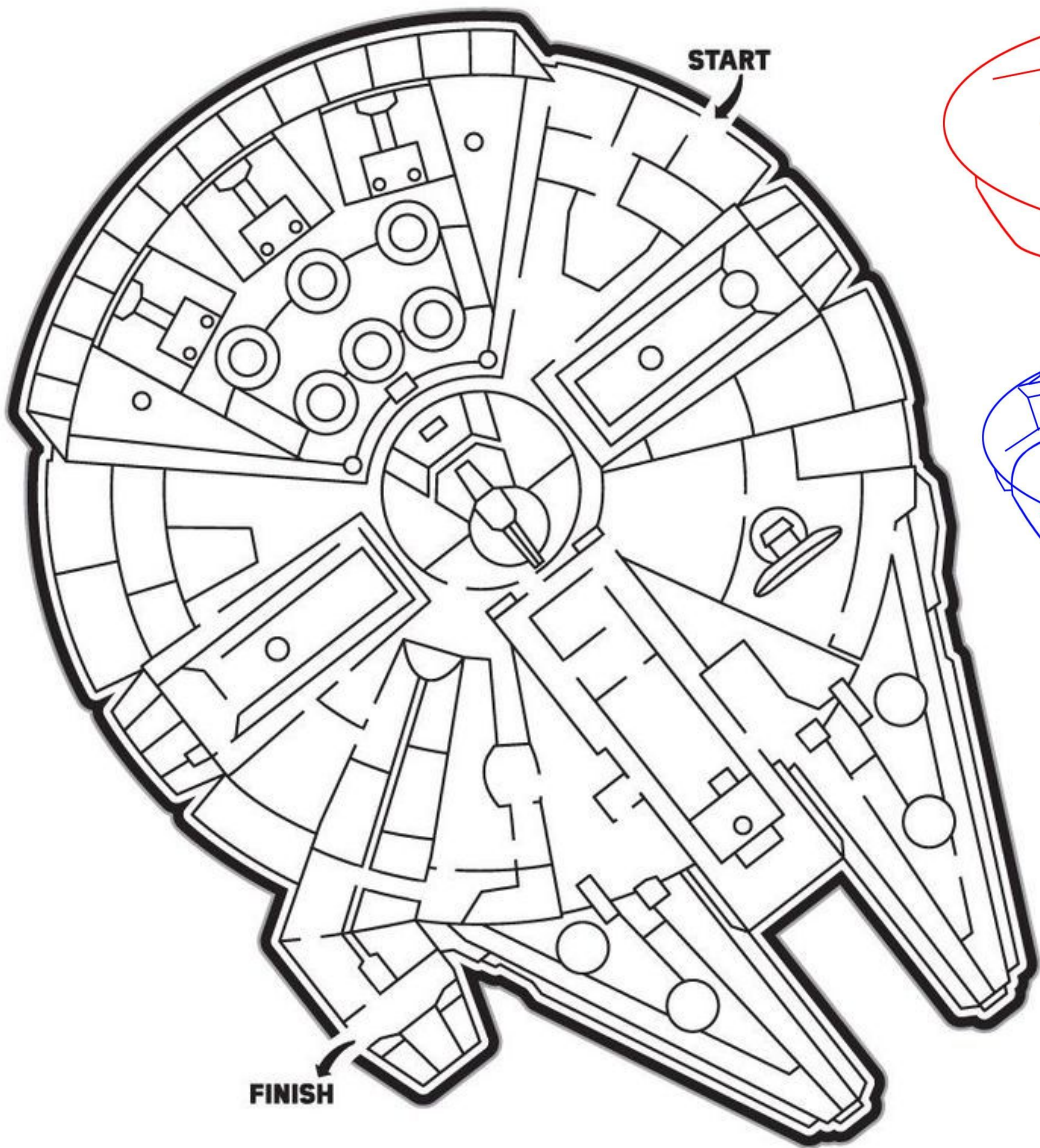

# СТРАТРЕК – ЗВЕЗДОЛЁТ КОСМИЧЕСКИЙ ФЛАГМАНСКИЙ КОРАБЛЬ «ИНТЕРПРАЙЗ»

ENTERPRISE

STARTREK.COM

# STAR WARS

РИСУНОК  
ГОЛОВОЛОМКА

## ЗВЕЗДНЫЕ ВОЙНЫ – СОКОЛ ТЫСЯЧЕЛЕТИЯ

## STAR WARS DEATH STAR II

Front View

Surface City  
Blocks

Superlaser  
Focus Lens

Equatorial  
Trench

Command Sector (South)

Emperor's Tower  
Command Sector (North)

Reactor Core (internal)