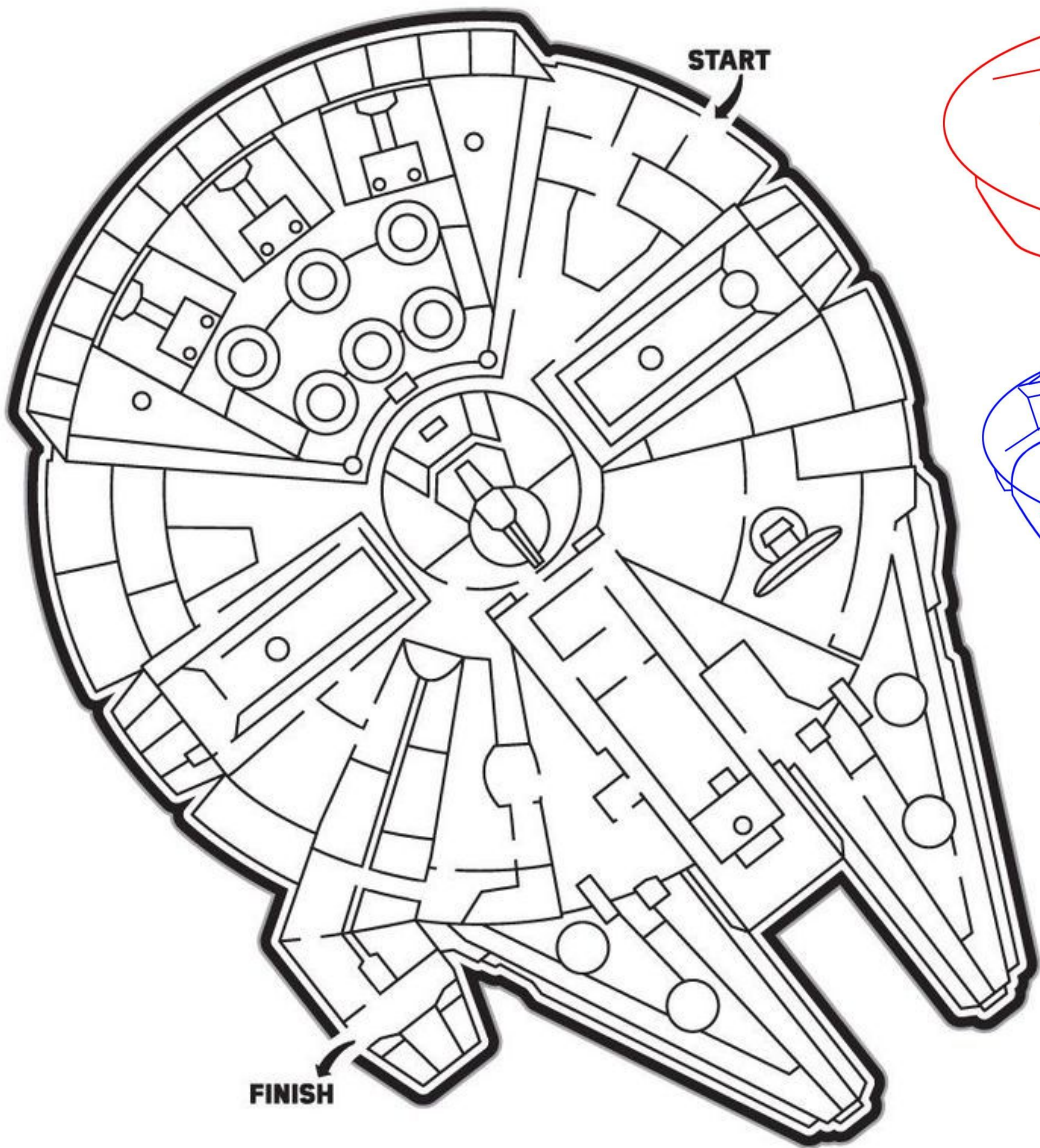

# СТРАТРЕК – ЗВЕЗДОЛЁТ КОСМИЧЕСКИЙ ФЛАГМАНСКИЙ КОРАБЛЬ «ИНТЕРПРАЙЗ»

ENTERPRISE

STARTREK.COM

# STAR WARS

РИСУНОК  
ГОЛОВОЛОМКА

## ЗВЕЗДНЫЕ ВОЙНЫ – СОКОЛ ТЫСЯЧЕЛЕТИЯ

## STAR WARS DEATH STAR II

Front View

Surface City Blocks

Superlaser Focus Lens

Equatorial Trench

Command Sector (South)

Emperor's Tower  
Command Sector (North)

Reactor Core (internal)