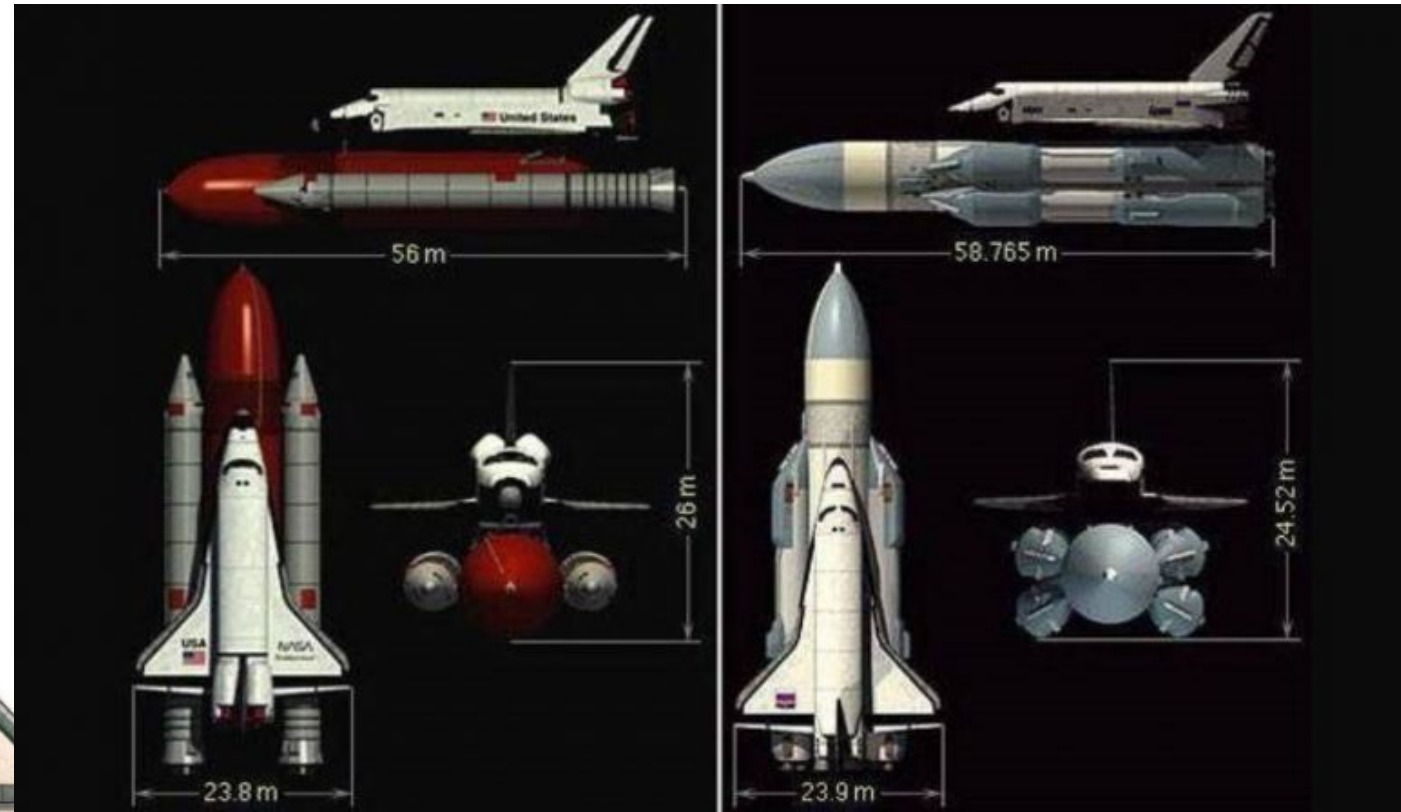

# СТРАТРЕК – ЗВЕЗДОЛЁТ КОСМИЧЕСКИЙ ФЛАГМАНСКИЙ КОРАБЛЬ «ИНТЕРПРАЙЗ»

ENTERPRISE

STARTREK.COM