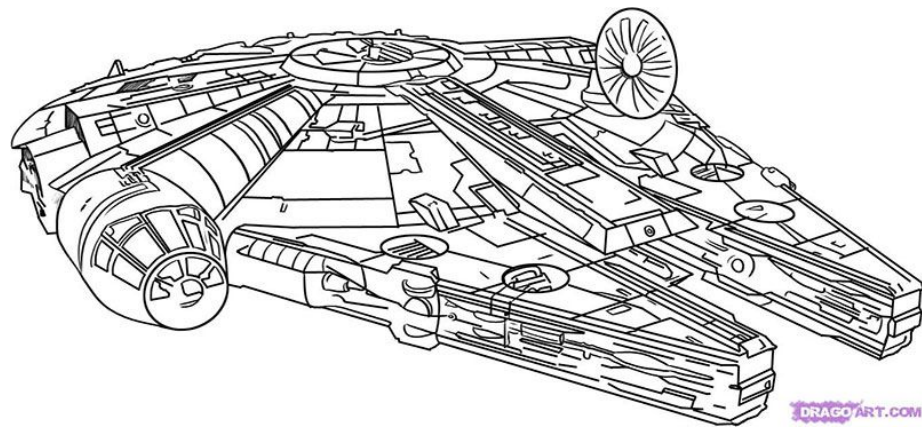

STAR WARS

РИСУНОК
ГОЛОВОЛОМКА

ЗВЕЗДНЫЕ ВОЙНЫ – СОКОЛ ТЫСЯЧЕЛЕТИЯ