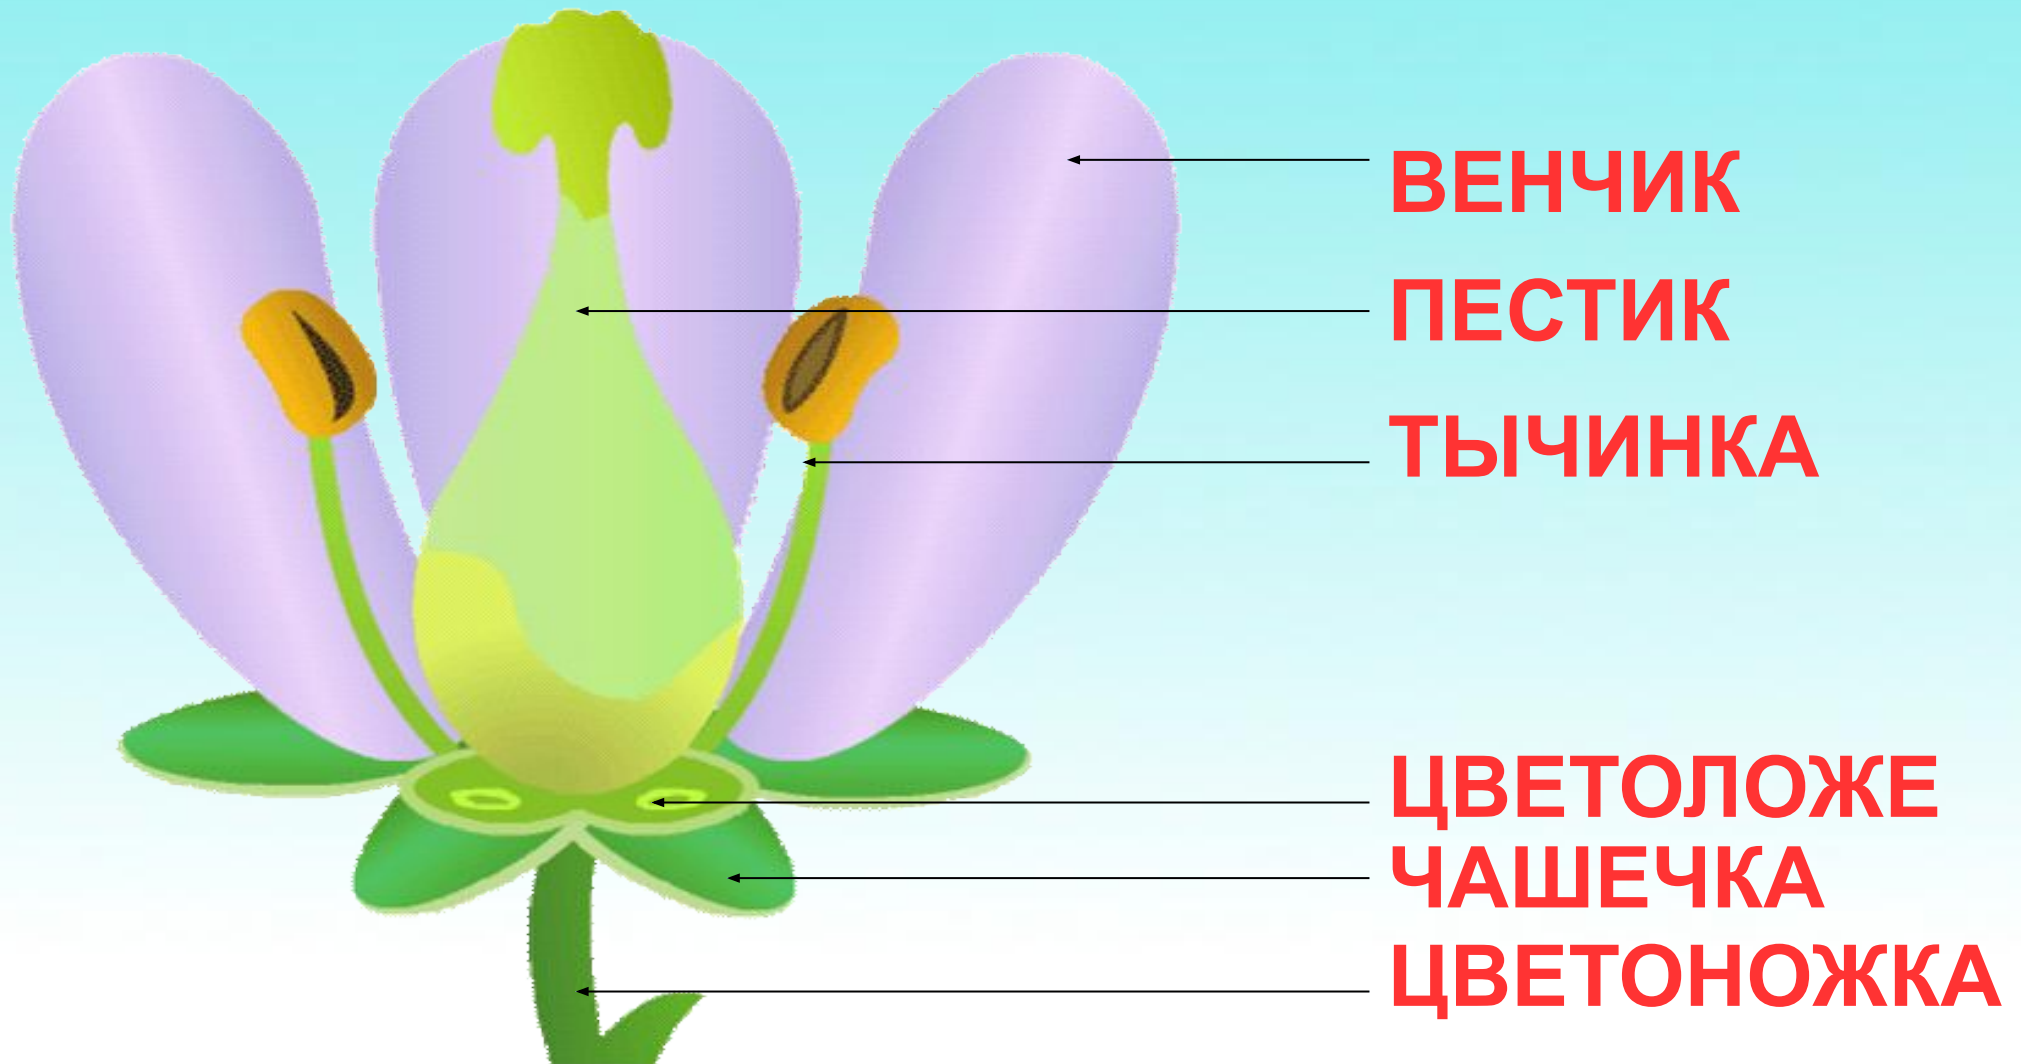

ЦВЕТOK

М/С / Белшчэская СОЦІАЛІ

Выполнила:

Кудряшова Екатерина Вячеславовна,

учитель химии и биологии

***Цветок - это видоизмененный
укороченный побег, служащий
для семенного размножения.***

Венчик

• Раздельнолепестный

• Сростнолепестный

Чашечка

• **Сростнолистная**

• **Раздельнолистная**

Околоцветник

- Простой

- Двойной

Строение пестика и тычинки

Завязь пестика

СТЕНКА ЗАВЯЗИ

СЕМЯЗАЧАТОК

Строение цветка

Однополые цветки

• Пестичные
женские цветки

• Тычиночные
мужские цветки

Однодомные и двудомные

♀ - пестичные (женские) цветки,

♂ - тычиночные (мужские)
цветки,

♂♀ - обоеполые цветки

() – сросшиеся части цветка,
цифры – количество частей
цветка

Формула цветка

Цветок вишни

* ♂♀ Ч₅ Л₅ Т_∞ П₁

Диаграмма и формула цветка