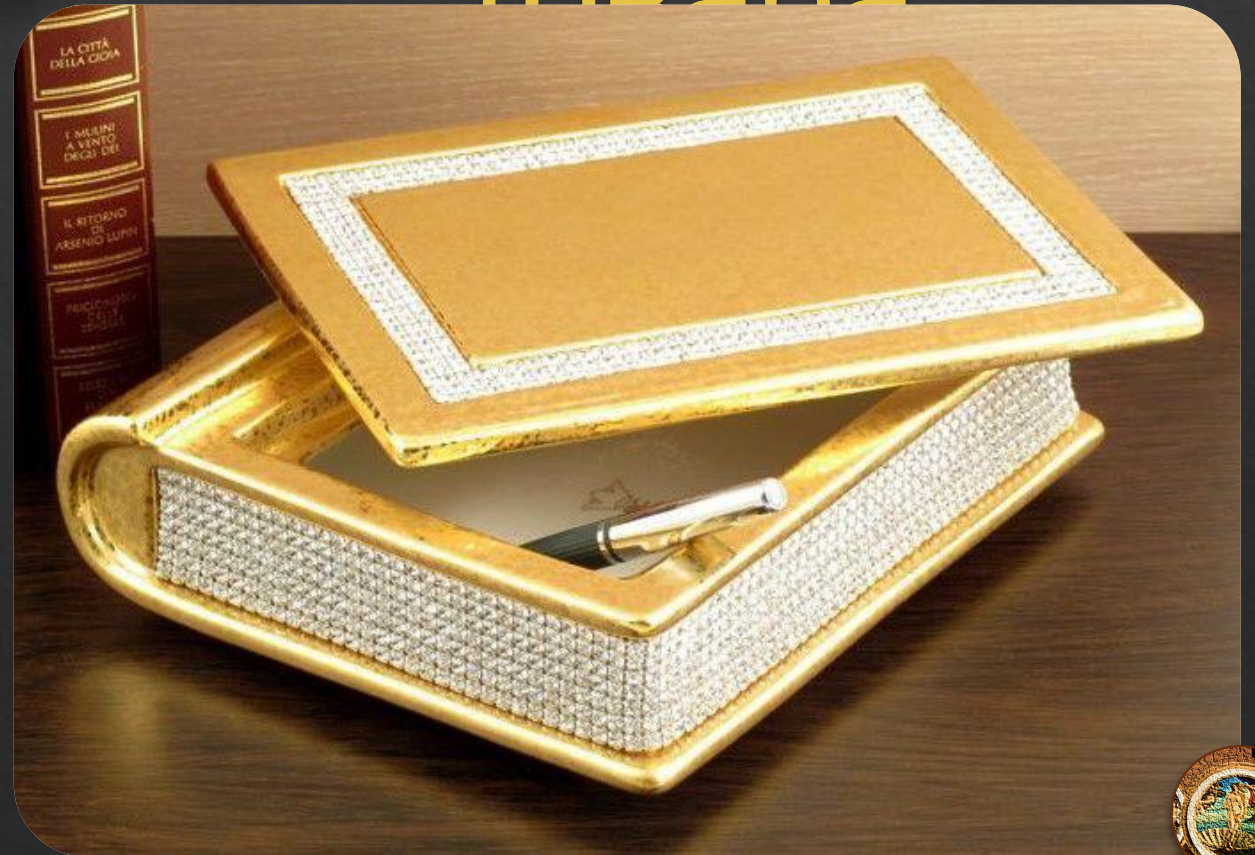

МНОГО
красивого и
качественного
товара