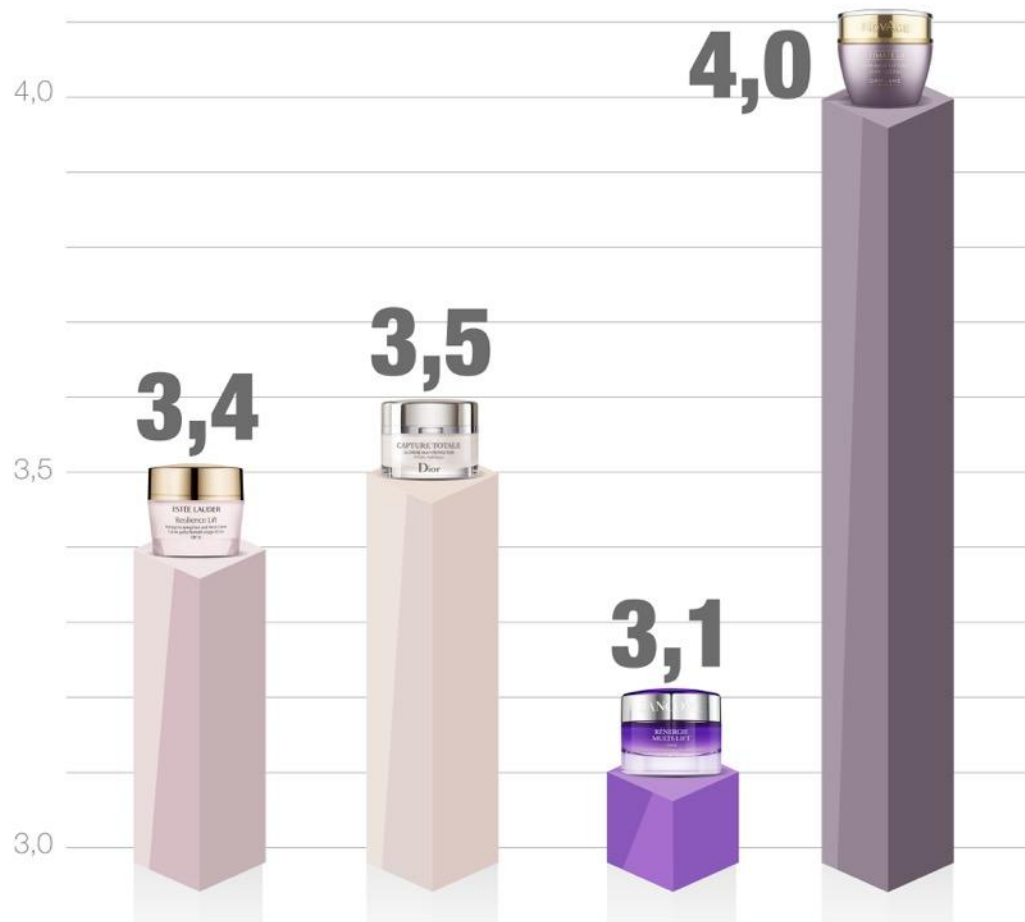

**РЕЗУЛЬТАТЫ
ИССЛЕДОВАНИЯ
КРЕМОВ**

**С АНТИВОЗРАСТНЫМ
ЭФФЕКТОМ**

ESTÉE LAUDER

Resilience Lift

Firming/Sculpting Face and Neck Creme
Crème galbe/fermeté visage et cou

SPF 15

ESTÉE LAUDER

ESTÉE LAUDER

★ **Product**Test

**АНТИВОЗРАСТНОЙ
ЭФФЕКТ**

УСТРАНЕНИЕ МОРЩИН

- Крем ESTEE LAUDER RESILIENCE
- Крем DIOR CAPTURE TOTALE UNIVERSAL
- Крем LANCOME RENERGIE MULTI-LIFT
- Крем ORIFLAME NOVAGE ULTIMATE LIFT

ИЗМЕНЕНИЕ РЕЛЬЕФА КОЖИ

-  Крем ESTEE LAUDER RESILIENCE
-  Крем DIOR CAPTURE TOTALE UNIVERSAL
-  Крем LANCOME RENERGIE MULTI-LIFT
-  Крем ORIFLAME NOVAGE ULTIMATE LIFT

ДЕЙСТВИЕ НА ПИГМЕНТАЦИЮ

- Крем ESTEE LAUDER RESILIENCE
- Крем DIOR CAPTURE TOTALE UNIVERSAL
- Крем LANCOME RENERGIE MULTI-LIFT
- Крем ORIFLAME NOVAGE ULTIMATE LIFT

ДЕЙСТВИЕ НА СОСУДЫ

- Крем ESTEE LAUDER RESILIENCE
- Крем DIOR CAPTURE TOTALE UNIVERSAL
- Крем LANCOME RENERGIE MULTI-LIFT
- Крем ORIFLAME NOVAGE ULTIMATE LIFT

ТЕСТОВАЯ ГРУППА

ЛЕКОСТЬ НАНЕСЕНИЯ

- Крем ESTEE LAUDER RESILIENCE
- Крем DIOR CAPTURE TOTALE UNIVERSAL
- Крем LANCOME RENERGIE MULTI-LIFT
- Крем ORIFLAME NOVAGE ULTIMATE LIFT