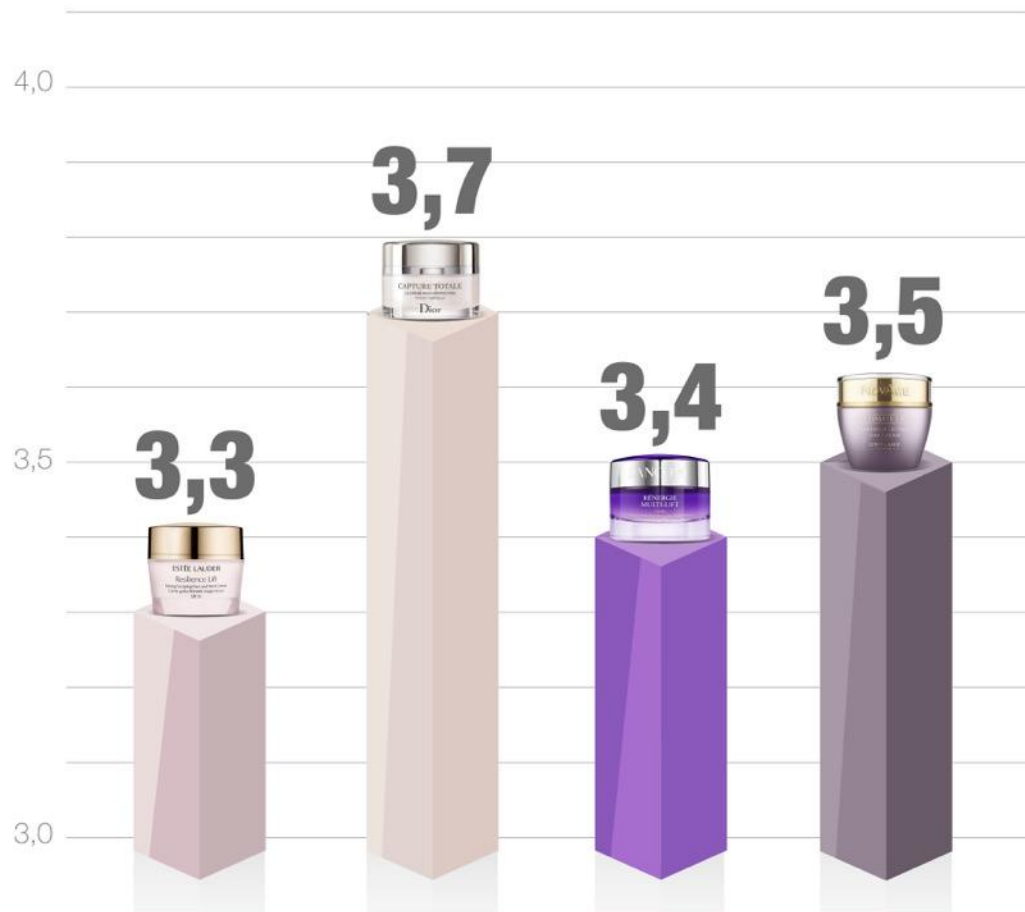

**РЕЗУЛЬТАТЫ
ИССЛЕДОВАНИЯ
КРЕМОВ**

**С АНТИВОЗРАСТНЫМ
ЭФФЕКТОМ**

ESTÉE LAUDER

Resilience Lift

Firming/Sculpting Face and Neck Creme
Crème galbe/fermeté visage et cou

SPF 15

ESTÉE LAUDER

ESTÉE LAUDER

★ **Product**Test

**АНТИВОЗРАСТНОЙ
ЭФФЕКТ**

УСТРАНЕНИЕ МОРЩИН

- Крем ESTEE LAUDER RESILIENCE
- Крем DIOR CAPTURE TOTALE UNIVERSAL
- Крем LANCOME RENERGIE MULTI-LIFT
- Крем ORIFLAME NOVAGE ULTIMATE LIFT

ИЗМЕНЕНИЕ РЕЛЬЕФА КОЖИ

-  Крем ESTEE LAUDER RESILIENCE
-  Крем DIOR CAPTURE TOTALE UNIVERSAL
-  Крем LANCOME RENERGIE MULTI-LIFT
-  Крем ORIFLAME NOVAGE ULTIMATE LIFT

ДЕЙСТВИЕ НА ПИГМЕНТАЦИЮ

- Крем ESTEE LAUDER RESILIENCE
- Крем DIOR CAPTURE TOTALE UNIVERSAL
- Крем LANCOME RENERGIE MULTI-LIFT
- Крем ORIFLAME NOVAGE ULTIMATE LIFT