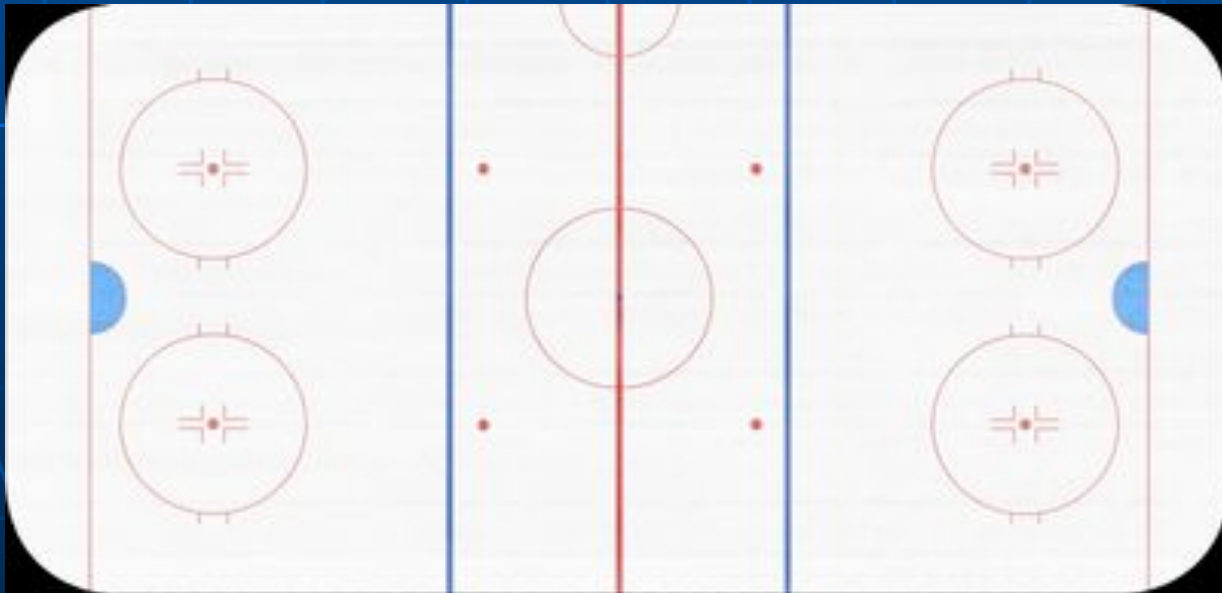

3 марта 1875 года в Монреале на катке «Виктория» был проведен первый хоккейный матч. Каждая из команд состояла из девяти человек.

Играли деревянной шайбой. Впервые на льду поставили хоккейные ворота.

В 1877 году несколько студентов изобрели первые семь хоккейных правил, а в 1897 году сделали резиновую шайбу. В 1885 году в Монреале была основана Любительская хоккейная ассоциация.

*В настоящее время по правилам хоккея,
площадка должна быть желательного
размера 58х30 метров, углы площадки
должны быть скруглены дугой*

Площадка должна быть окружена пластиковыми бортами высотой не менее чем 1 метр. На лицевых бортах площадки должно быть установлено защитное стекло и поверх стекла — защитная сетка, предотвращающая вылет шайбы