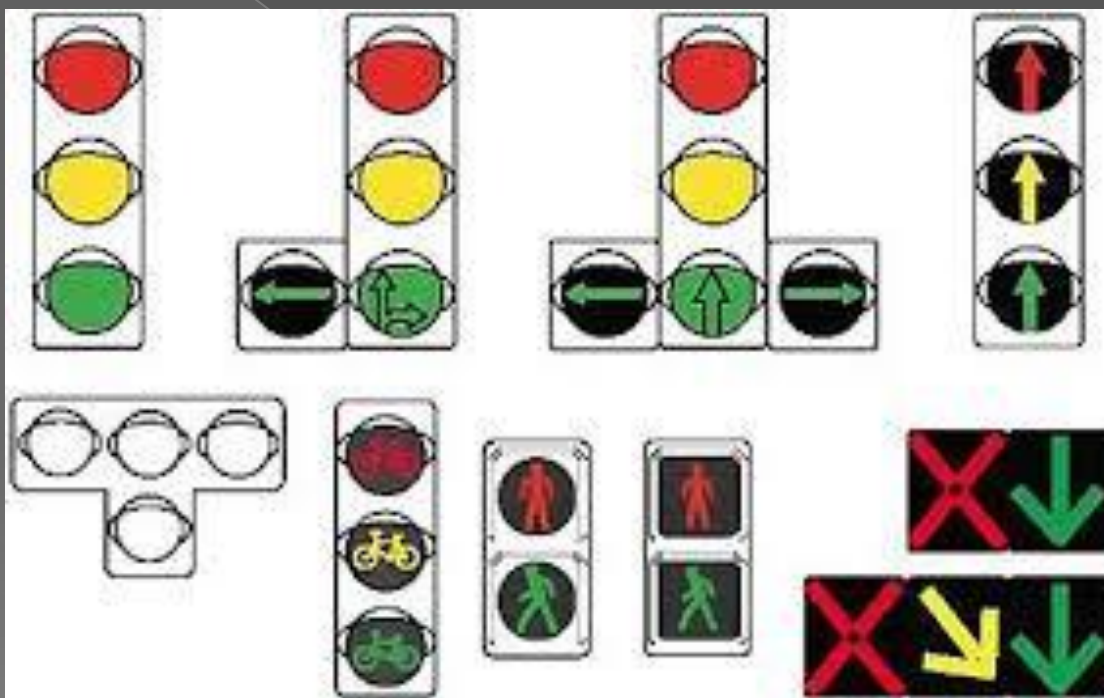

ПРАВОВЫЕ СИМВОЛЫ

Соловьева Полина Викторовна, группа
Ю-141

По способу внешнего выражения: ПРЕДМЕТНЫЕ

СИМВОЛЫ ДЕЙСТВИЯ

Изобразительные

Звуковые

Ei - nig - keit und Recht und Frei - heit für das deut - sche Va - ter - land!
Da - nach lasst uns al - le stre - ben, brü - der - lich mit Herz und Hand!

Ei - nig - keit und Recht und Frei - heit sind des Glü - ckes Un - ter - pfand:

Blüh im Glan - ze die - ses Glü - ckes, blü - he, deut - sches Va - ter - land!

СВЕТОВЫЕ

ЯЗЫКОВЫЕ

Устные

По субъекту: международные

ICRC

Государственные символы

Ei - nig - keit und Recht und Frei - heit für das deut - sche Va - ter - land!
Da - nach lasst uns al - le stre - ben, brü - der - lich mit Herz und Hand!

Ei - nig - keit und Recht und Frei - heit sind des Glü - ckes Un - ter - pfand: