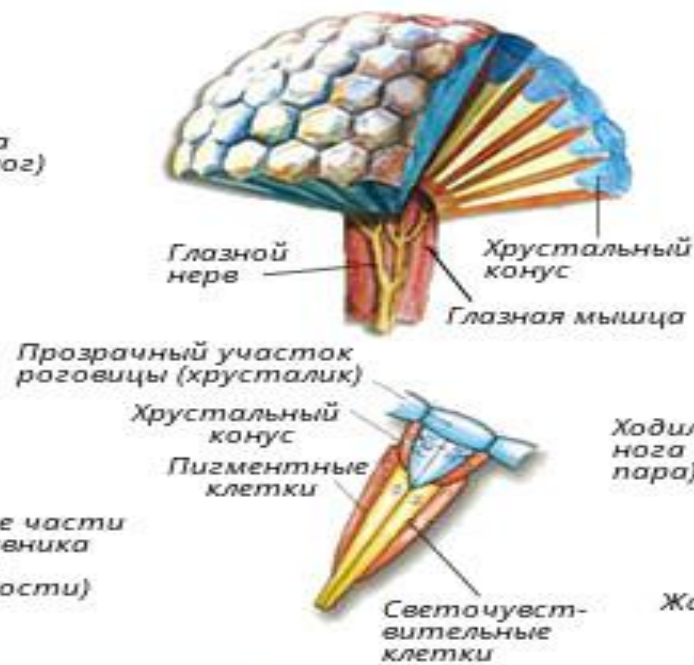

Рак морской и пресноводный. Особенности поведения, питания, место обитания. Мраморный рак особенности, ареал обитания, питание.

КЛАСС РАКООБРАЗНЫЕ

СТРОЕНИЕ РЕЧНОГО РАКА

Внешнее строение

Фасеточные глаза

Внутреннее строение (самец)

Общий вид со спинной стороны вскрытой самки рака

Дафния под микроскопом

Рак богомол

Равноногий рак

Циклоп

Веслоногий рак

Узкопалый рак

Рак отшельник