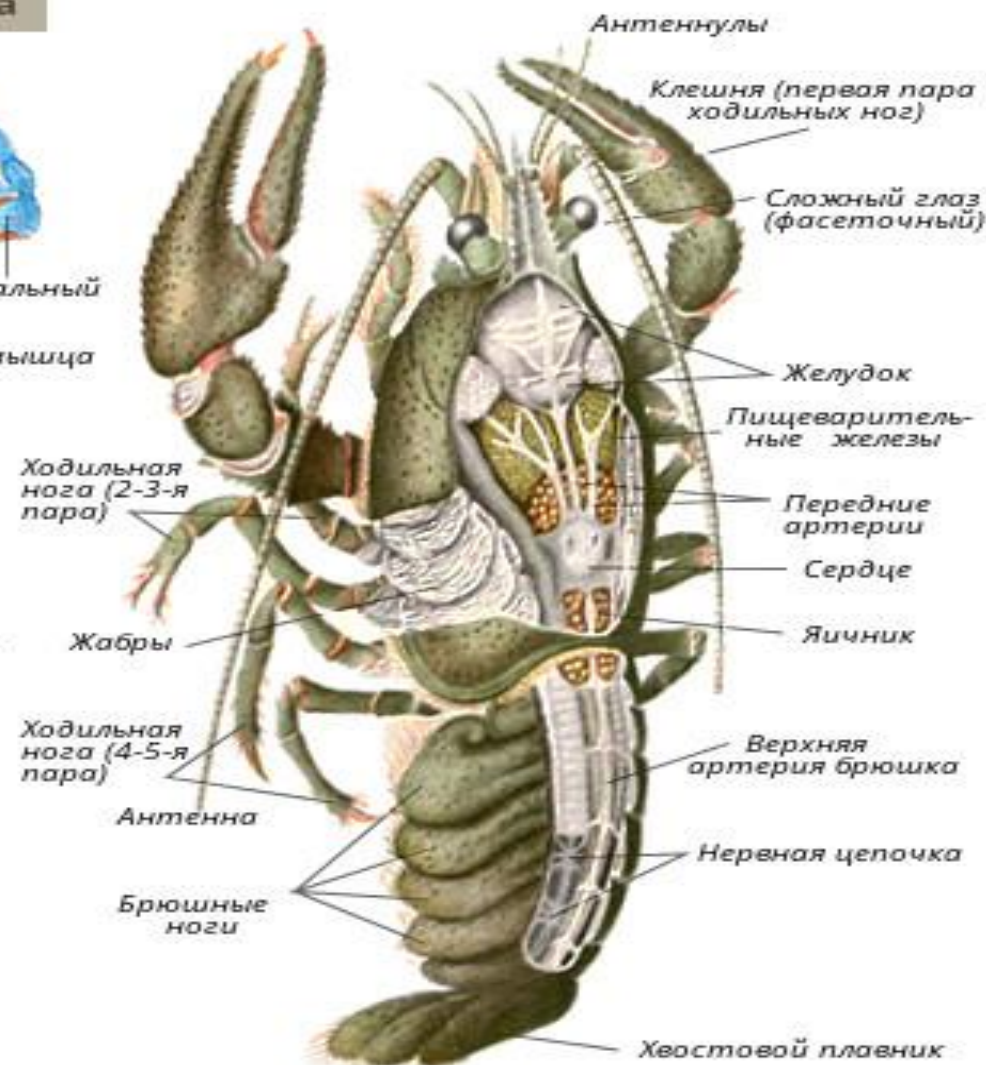

Рак морской и пресноводный. Особенности поведения, питания, место обитания. Мраморный рак особенности, ареал обитания, питание.

КЛАСС РАКООБРАЗНЫЕ

СТРОЕНИЕ РЕЧНОГО РАКА

Внешнее строение

Фасеточные глаза

Внутреннее строение (самец)

Общий вид со спинной стороны вскрытой самки рака

Дафния под микроскопом

Рак богомол

Равноногий рак

Циклоп

Веслоногий рак

Узкопалый рак

Рак отшельник

Красный коготь

Неоновый рак

Cambarellus patzcuarensis(Оранжевый карликовый рак)

Мраморный рак

СПАСИБО ЗА ВНИМАНИЕ!!!