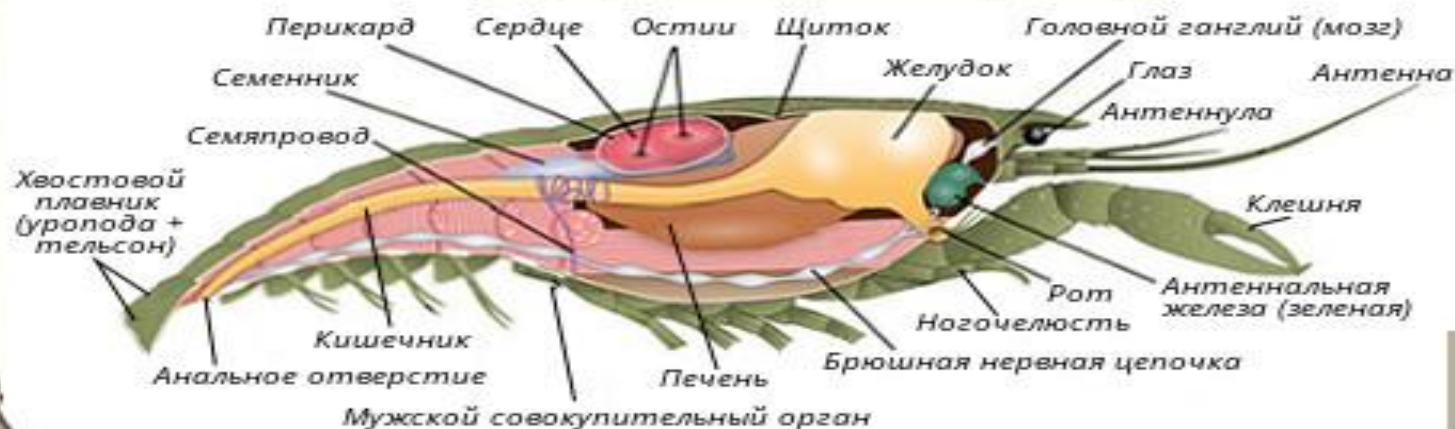

Рак морской и пресноводный. Особенности поведения, питания, место обитания. Мраморный рак особенности, ареал обитания, питание.

КЛАСС РАКООБРАЗНЫЕ

СТРОЕНИЕ РЕЧНОГО РАКА

Внешнее строение

Фасеточные глаза

Внутреннее строение (самец)

Общий вид со спинной стороны вскрытой самки рака

Дафния под микроскопом

Рак богомол

Равноногий рак

Циклоп

Веслоногий рак

Узкопалый рак

Рак отшельник