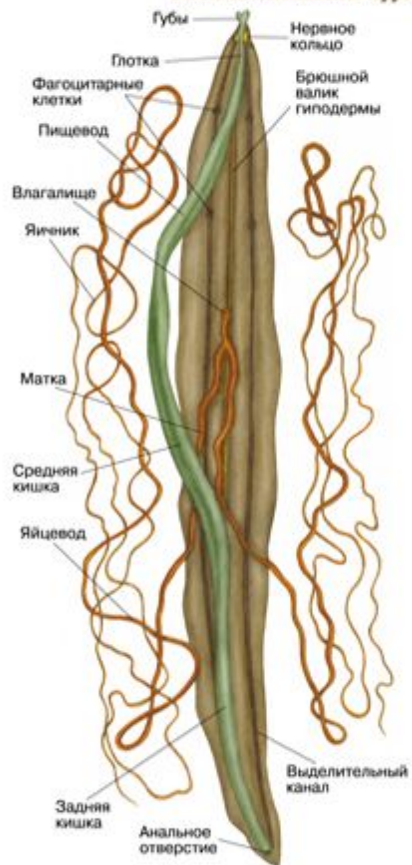

ТАБЛИЦЫ ПО ЗООЛОГИИ

Таблицы по зоологии в электронном виде для работы на уроке.

ТИП КИШЕЧНОПОЛОСТНЫЕ ОКОЛО 9000 ВИДОВ

КЛАСС ГИДРОИДНЫЕ

Португальский кораблик

Парусник

Пресноводная гидра

КЛАСС СЦИФИДНЫЕ

Аурелия

Пелагия

Корнерот

КЛАСС КОРАЛЛОВЫЕ ПОЛИПЫ

Морское перо

Актиния

Красный коралл

Мозговик

ТИП КРУГЛЫЕ ЧЕРВИ СТРОЕНИЕ АСКАРИДЫ

ВНЕШНИЙ ВИД

ВСКРЫТАЯ АСКАРИДА (САМКА)

ПОПЕРЕЧНЫЙ РАЗРЕЗ (САМКА)

ПАЗАРИТИЧЕСКИЕ ПЛОСКИЕ ЧЕРВИ

Иллюстрации: А. А. Шибалов, А. А. Шибалова, В. А. Шибалов, С. А. Шибалова, Т. А. Шибалова, Ю. А. Шибалова