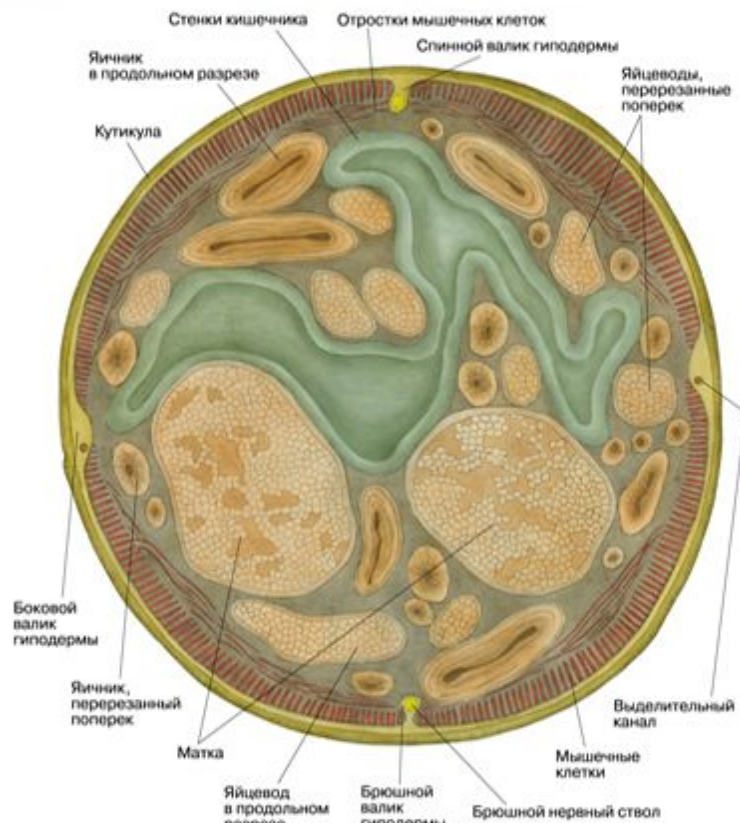

Аурелия

Пелагия

Корнерот

КЛАСС КОРАЛЛОВЫЕ ПОЛИПЫ

Морское перо

Актиния

Красный коралл

Мозговик

ТИП КРУГЛЫЕ ЧЕРВИ СТРОЕНИЕ АСКАРИДЫ

ВНЕШНИЙ ВИД

ВСКРЫТАЯ АСКАРИДА (САМКА)

ПОПЕРЕЧНЫЙ РАЗРЕЗ (САМКА)

ПАЗАРИТИЧЕСКИЕ ПЛОСКИЕ ЧЕРВИ

Иллюстрации: А. А. Шибалов, А. А. Шибалова, В. А. Шибалов, С. А. Шибалова, Т. А. Шибалова, Ю. А. Шибалова

ТИП МОЛЛЮСКИ ОКОЛО 130 000 ВИДОВ

КЛАСС БРЮХОНОГНЕ

Виноградная улитка

Катушка

РАКОВИНЫ МОРСКИХ МОЛЛЮСКОВ

Конус

Митра

Рапан