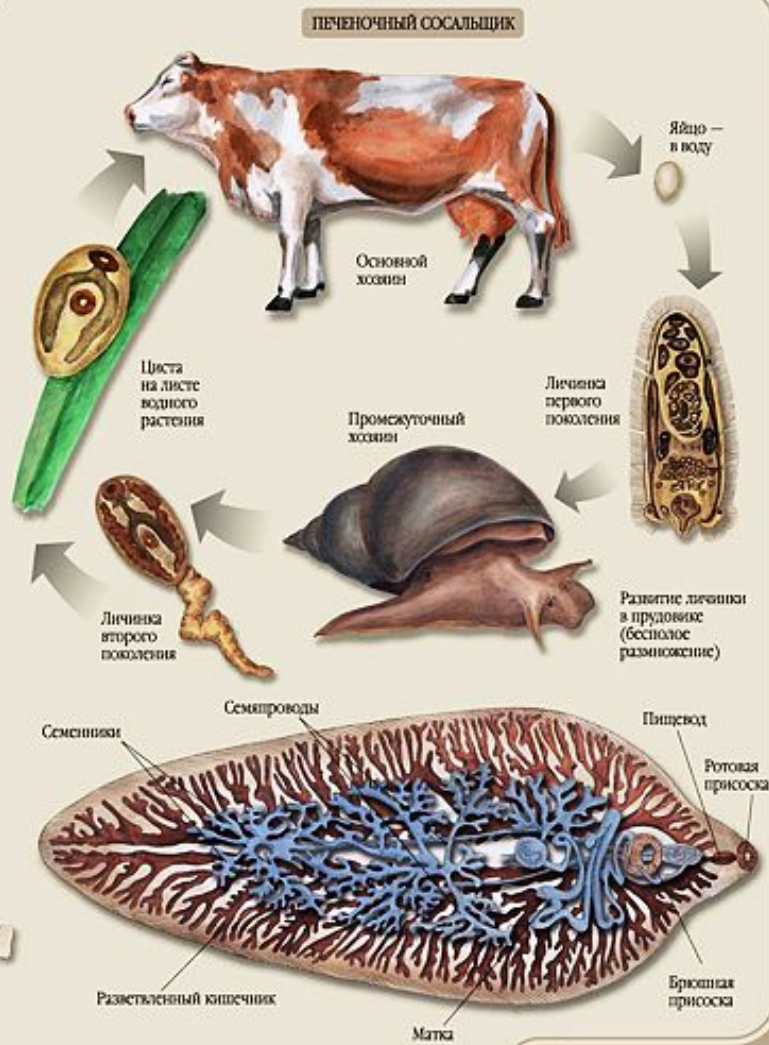

ПАЗАРИТИЧЕСКИЕ ПЛОСКИЕ ЧЕРВИ