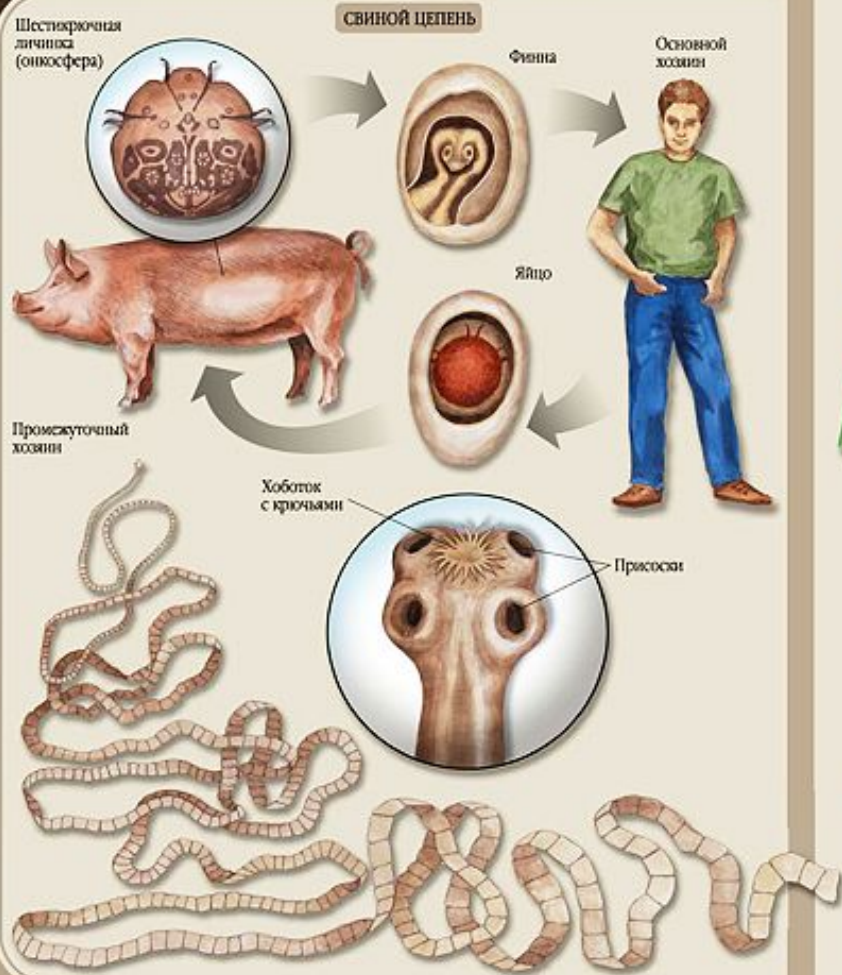

ПАЗАРИТИЧЕСКИЕ ПЛОСКИЕ ЧЕРВИ