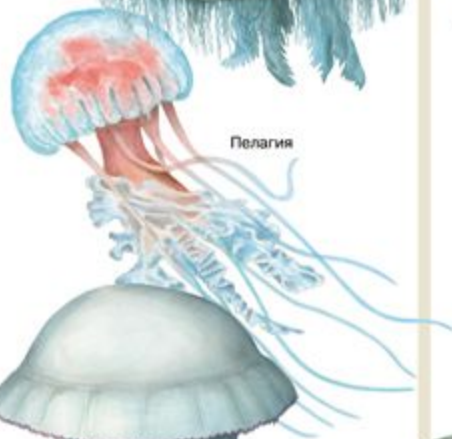

ТАБЛИЦЫ ПО ЗООЛОГИИ

Таблицы по зоологии в электронном виде для работы на уроке.

ТИП КИШЕЧНОПОЛОСТНЫЕ ОКОЛО 9000 ВИДОВ

КЛАСС ГИДРОИДНЫЕ

Португальский кораблик

Парусник

Пресноводная гидра

КЛАСС СЦИФИДНЫЕ

Аурелия

Пелагия

Корнерот

КЛАСС КОРАЛЛОВЫЕ ПОЛИПЫ

Морское перо

Актиния

Красный коралл

Мозговик

ТИП КРУГЛЫЕ ЧЕРВИ СТРОЕНИЕ АСКАРИДЫ

ВНЕШНИЙ ВИД

ВСКРЫТАЯ АСКАРИДА (САМКА)

ПОПЕРЕЧНЫЙ РАЗРЕЗ (САМКА)

ПАЗАРИТИЧЕСКИЕ ПЛОСКИЕ ЧЕРВИ

Иллюстрации: А. А. Шибалов, А. А. Шибалова, В. А. Шибалов, С. А. Шибалова, Т. А. Шибалова, Ю. А. Шибалова