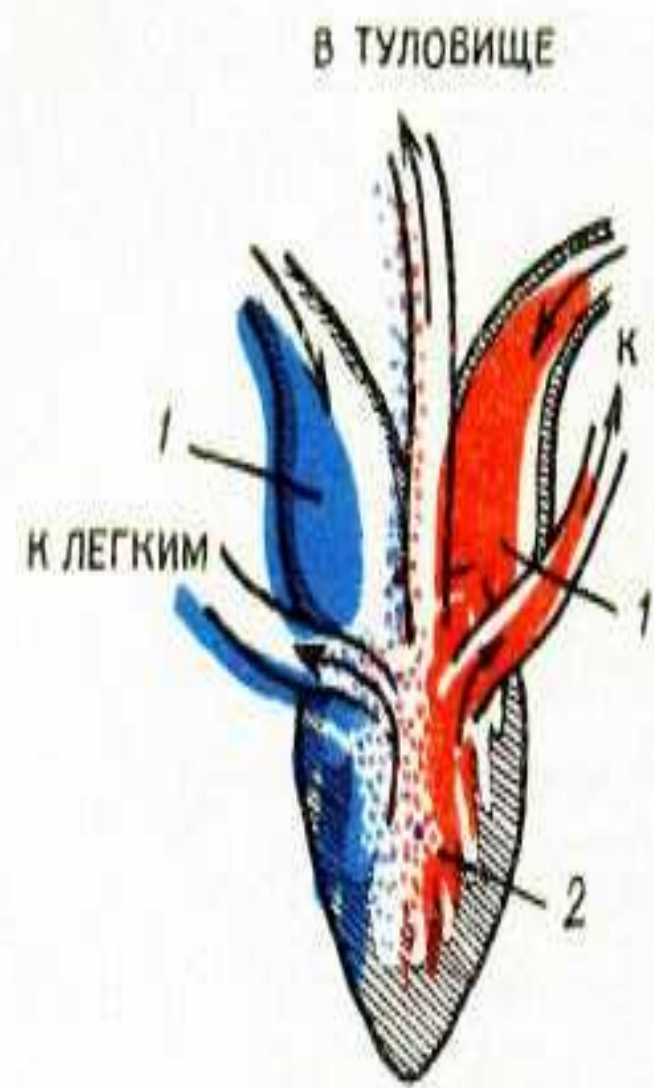

Классификация :

- Царство - Животные
- Тип - Хордовые
- Класс - Птицы
- Отряд - Воробьиные
- Семейство -
Трясогузковые
- Род - Трясогузки
- Вид - Белая трясогузка
- (*Motacilla alba* L.)

РЫБЫ

ЗЕМНОВОДНЫЕ

ПРЕСМЫКАЮЩИЕСЯ

ПТИЦЫ

МЛЕКОПИТАЮЩИЕ

СХЕМЫ КРОВООБРАЩЕНИЯ ПОЗВОНОЧНЫХ

РЫБЫ

ЗЕМНОВОДНЫЕ

ПРЕСМЫКАЮЩИЕСЯ

МЛЕКОПИТАЮЩИЕ

1- ПРЕДСЕРДИЕ 2- ЖЕЛУДОЧЕК

Рыб

Земноводные

Пресмыкающие

Млекопитающие

Птиц

Речной окунь

Жаба

Змея

Голубь

Кошка

**Диффузная,
или сетчатая
нервная
система гидры**

Нервная система плоских червей

Стрекательные клетки
(схематично)