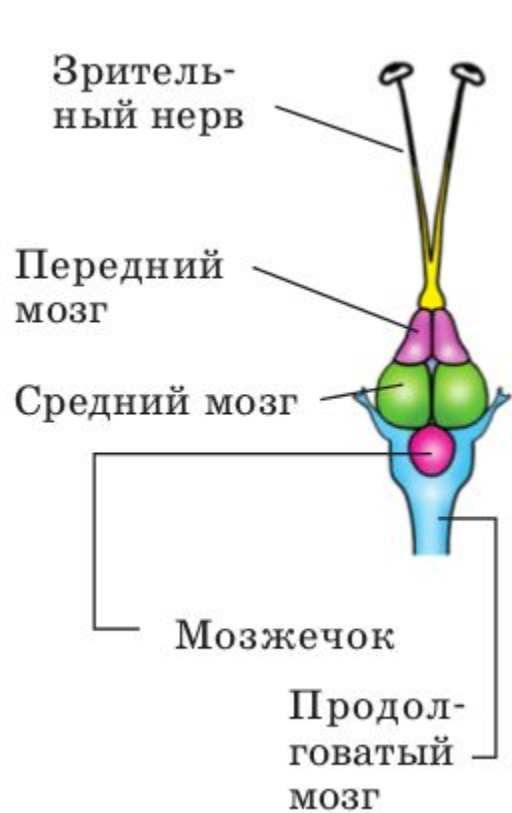

Классификация :

- Царство - Животные
- Тип - Хордовые
- Класс - Птицы
- Отряд - Воробьиные
- Семейство -
Трясогузковые
- Род - Трясогузки
- Вид - Белая трясогузка
- (*Motacilla alba* L.)

РЫБЫ

ЗЕМНОВОДНЫЕ

ПРЕСМЫКАЮЩИЕСЯ

ПТИЦЫ

МЛЕКОПИТАЮЩИЕ

СХЕМЫ КРОВООБРАЩЕНИЯ ПОЗВОНОЧНЫХ

РЫБЫ

ЗЕМНОВОДНЫЕ

ПРЕСМЫКАЮЩИЕСЯ

МЛЕКОПИТАЮЩИЕ

1- ПРЕДСЕРДИЕ 2- ЖЕЛУДОЧЕК

Пресмыкающие

Рыб

Земноводные

Млекопитающие

Птиц

Речной окунь

Жаба

Змея

Голубь

Кошка

**Диффузная,
или сетчатая
нервная
система гидры**

Нервная система плоских червей

Стрекательные клетки
(схематично)