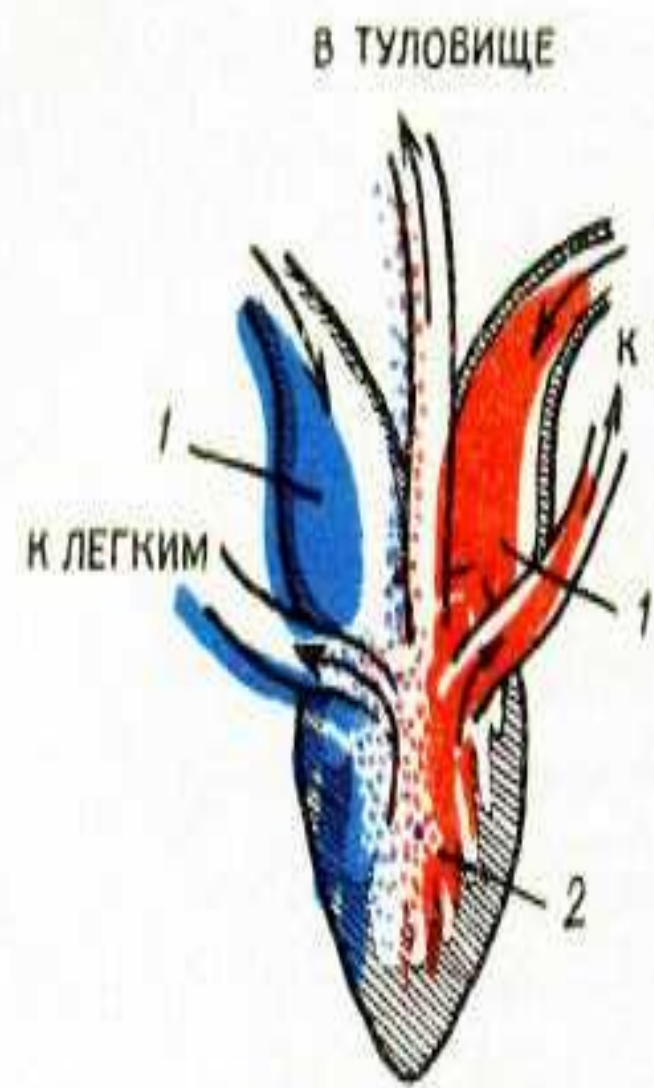

Классификация :

- Царство - Животные
- Тип - Хордовые
- Класс - Птицы
- Отряд - Воробьиные
- Семейство -
Трясогузковые
- Род - Трясогузки
- Вид - Белая трясогузка
- (*Motacilla alba* L.)

РЫБЫ

ЗЕМНОВОДНЫЕ

ПРЕСМЫКАЮЩИЕСЯ

ПТИЦЫ

МЛЕКОПИТАЮЩИЕ

СХЕМЫ КРОВООБРАЩЕНИЯ ПОЗВОНОЧНЫХ

РЫБЫ

ЗЕМНОВОДНЫЕ

ПРЕСМЫКАЮЩИЕСЯ

МЛЕКОПИТАЮЩИЕ

1- ПРЕДСЕРДИЕ 2- ЖЕЛУДОЧЕК

Пресмыкающие

Рыб

Земноводные

Млекопитающие

Птиц

Речной окунь

Жаба

Змея

Голубь

Кошка

**Диффузная,
или сетчатая
нервная
система гидры**

Нервная система плоских червей

Стрекательные клетки
(схематично)