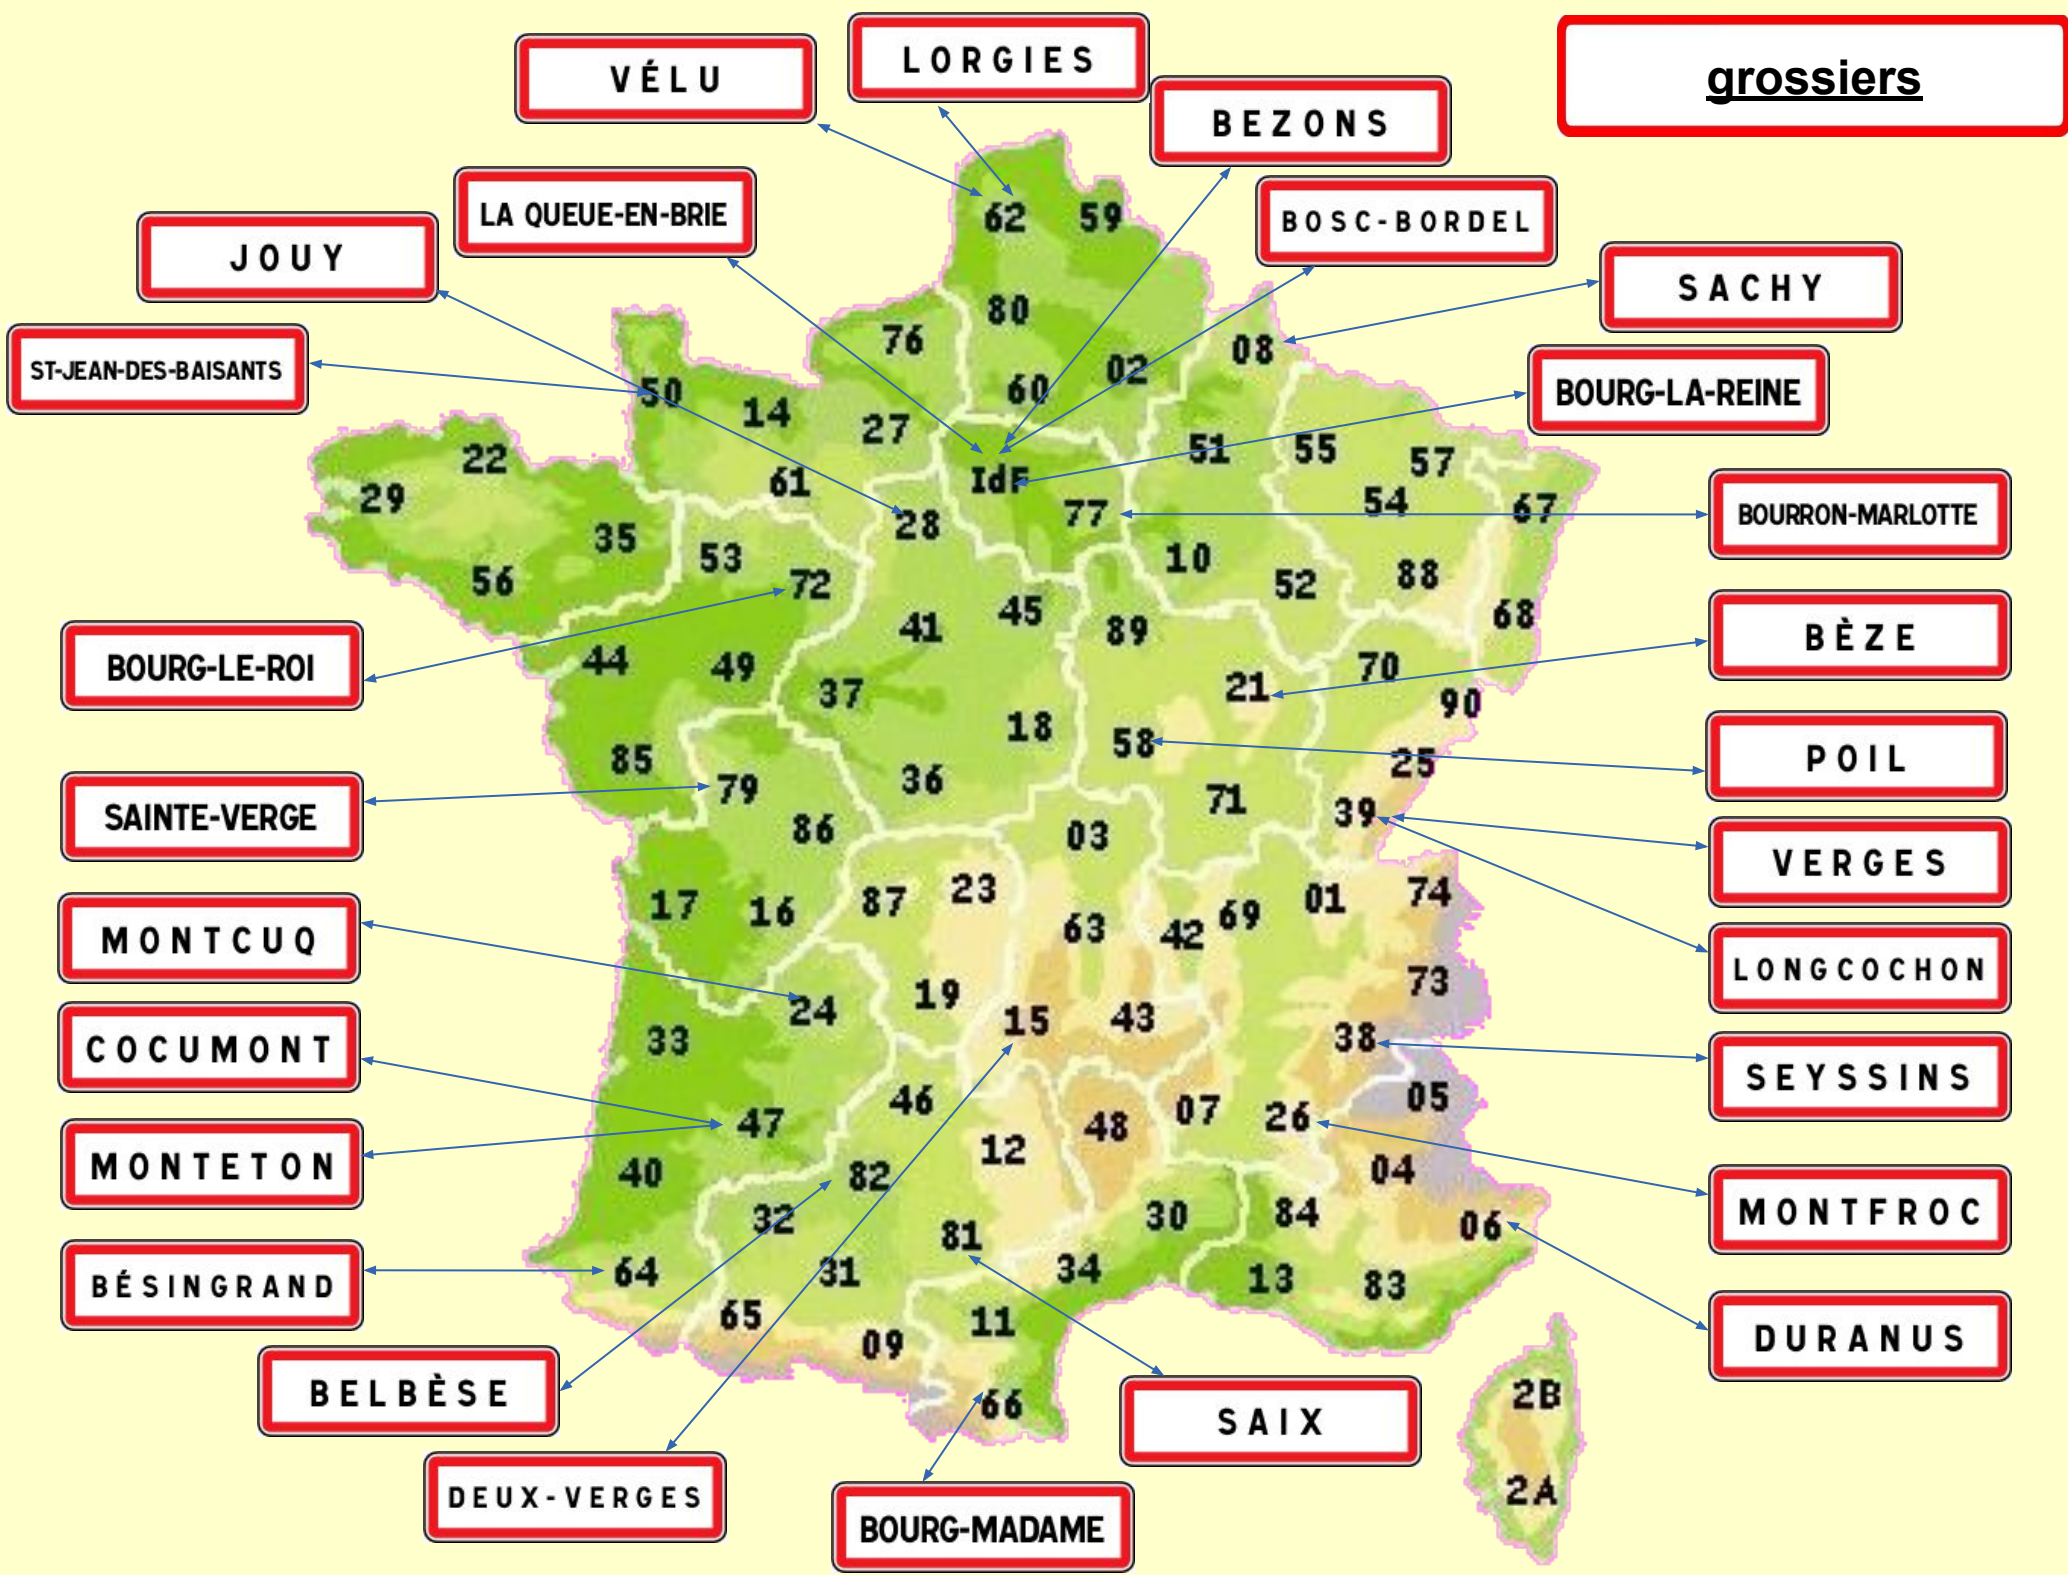

72

37

18

58

25

74

73

38

05

04

06

06

2B

2A

Aliment-boisson

Les animaux

drôle

Les pires

CHILLEURS-AUX-BOIS

HÉBÉCREVON

BOURRÉ

CROUTTES

LE CERCUEIL

LA TOMBE

LA VEUVE

TRÉCON

LA BAFFE

BOUZILLÉ

POISEUX

SALES

LA MORTE

CONDOM