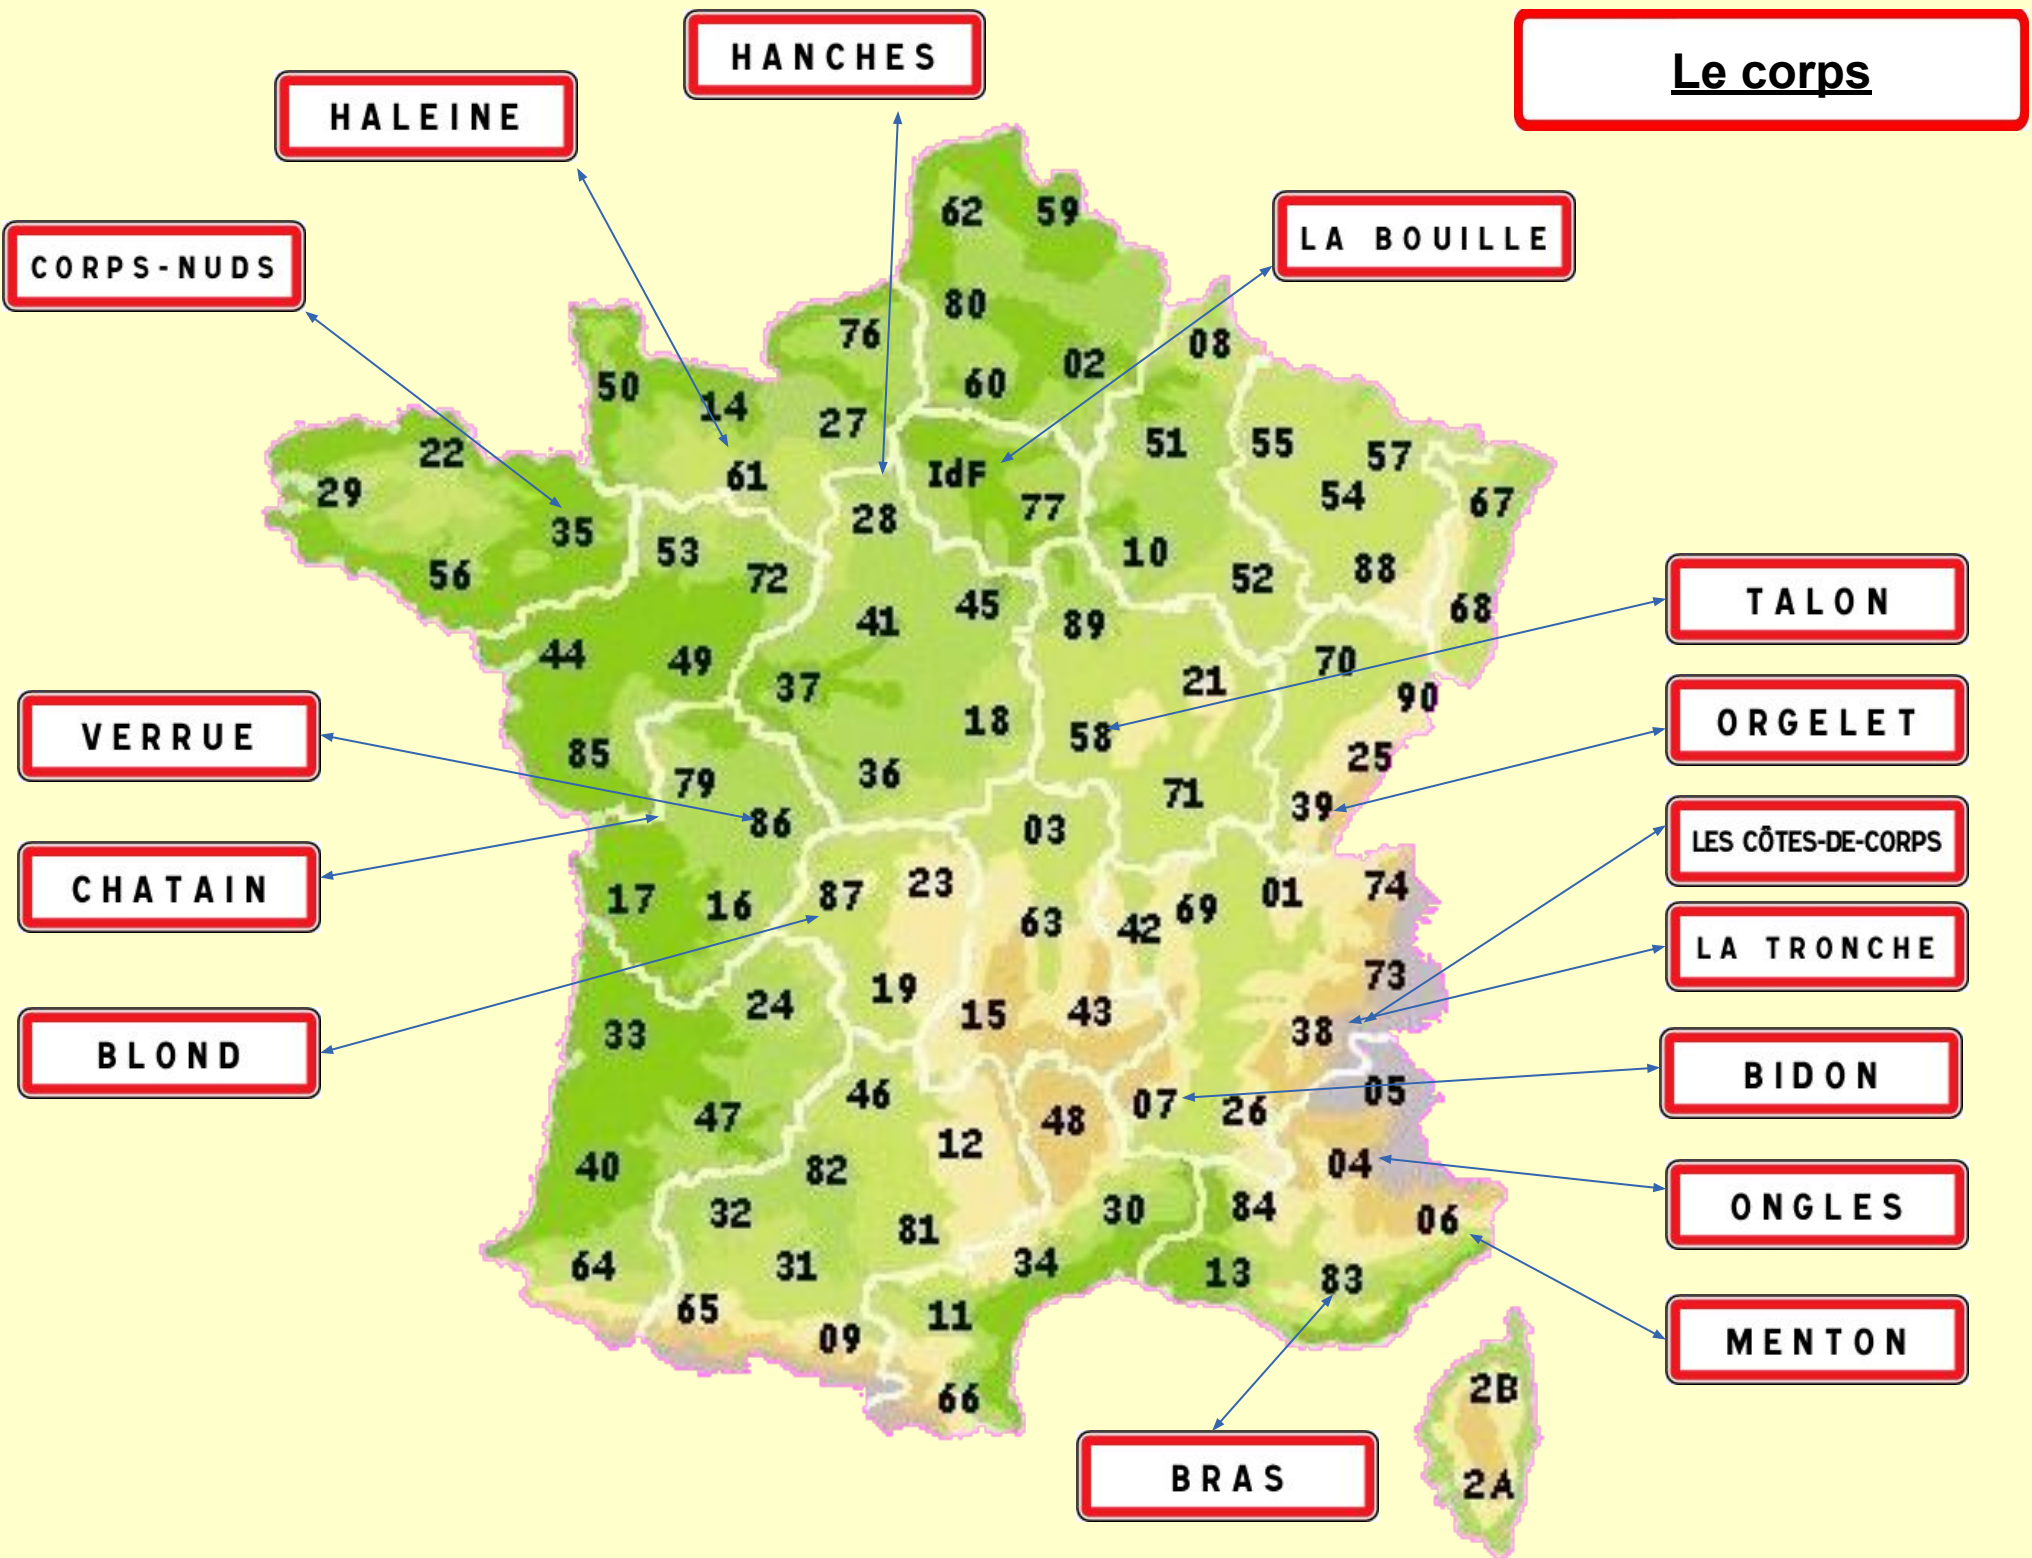

Communes de France aux noms insolites
Classées par Thèmes

Création malouine

Avancez
à votre
rythme

HANCHES

Le corps

HALEINE

CORPS-NUDS

LA BOUILLE

VERRUE

TALON

CHATAIN

ORGELET

BLOND

LES CÔTES-DE-CORPS

LA TRONCHE

BIDON