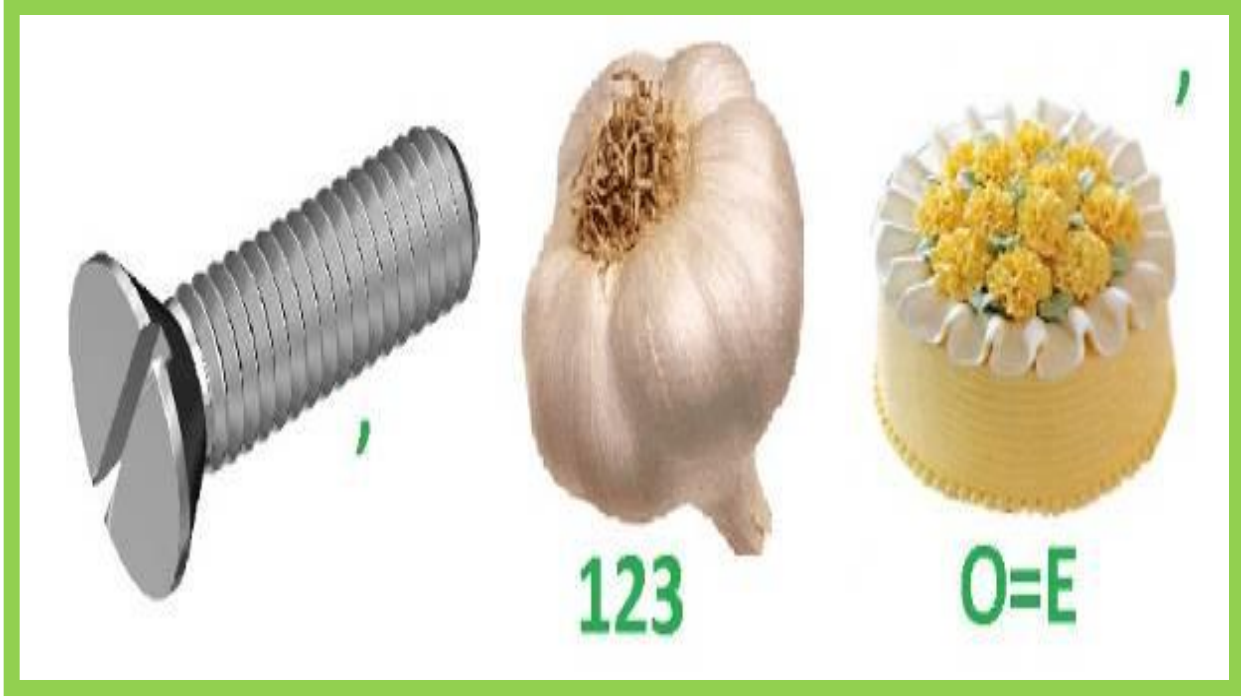

Ребусы по информатике

HET

П 🐉 🏠 ” M² 🎵 🦉 🧶 ”” ” 🌲 ”

''

''

13

32

~~0~~