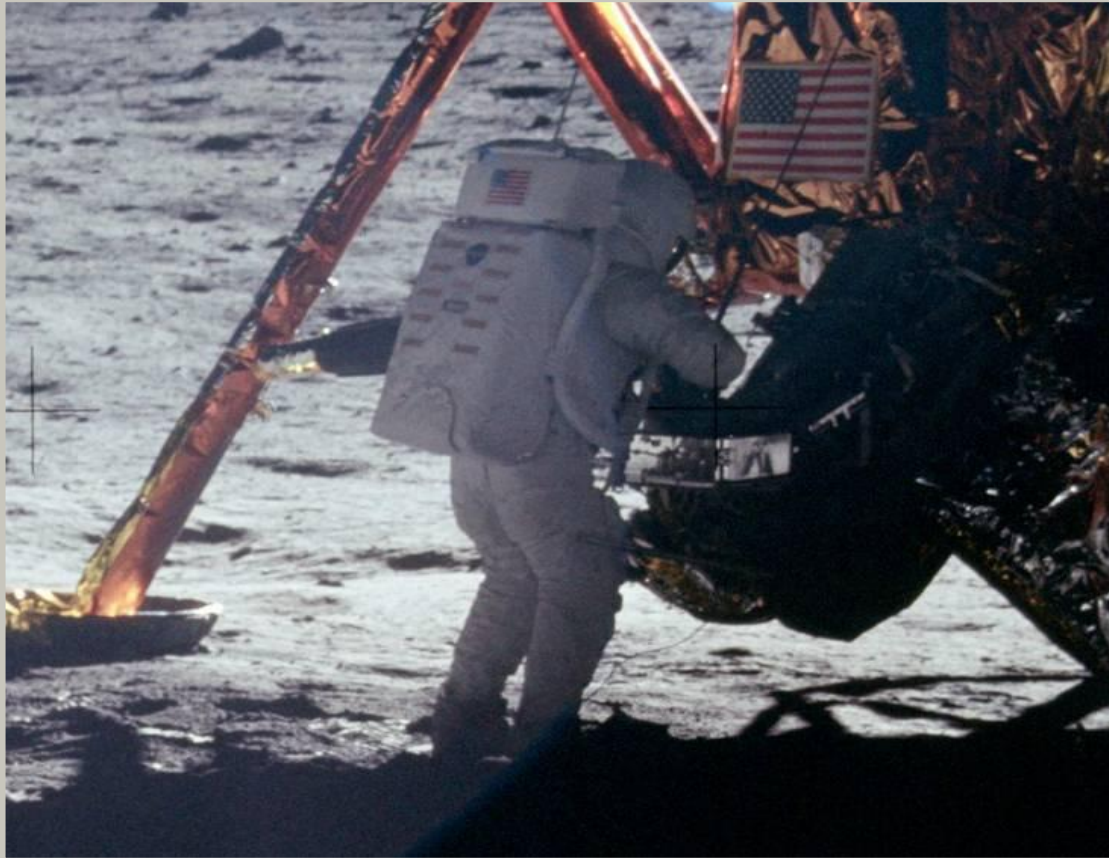

## Приливы и отливы

Это проявляется в **приливах и отливах.**

**Прилив и отлив** — периодические вертикальные колебания уровня океана или моря, являющиеся результатом изменения положений Луны и Солнца относительно Земли.

Луна привлекала внимание людей с древних времён. Уже во II в до н.э. Гиппарх исследовал движение Луны по звёздному небу, определив наклон лунной орбиты относительно эклиптики, размеры Луны и расстояние от Земли, а также выявил ряд особенностей движения.

1969 года 21  
июля

Первая высадка  
человека на  
Луну

(Н. Армстронг)

лунная

экспедиция

корабля

Аполлон-11

**Первая  
фотография,  
сделанная Нилом  
Армстронгом на  
Луне.**

Армстронг после сбора аварийного образца лунного грунта. У его ног лежит совок-сачок на длинной ручке. Это отсканированный кадр 16-мм киноплёнки

**Единственный качественный фотоснимок Нила Армстронга, сделанный во время выхода на**