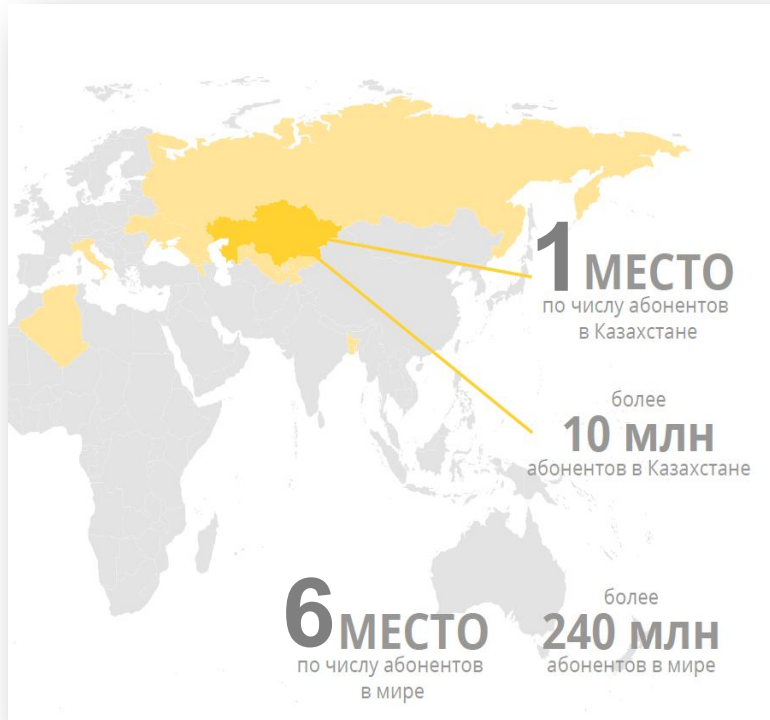

# Карьер а в Beeline

Beeline является частью международного телекоммуникационного холдинга «VEON», со штаб-квартирой в г. Амстердам (Нидерланды).

## 10 операционных компаний (ОпКО)

- Лидирующие рынки – Россия
- Рынок Евразии – Армения, Грузия, Казахстан, Кыргызстан, Узбекистан, Украина
- Растущие рынки - Алжир, Бангладеш и Пакистан