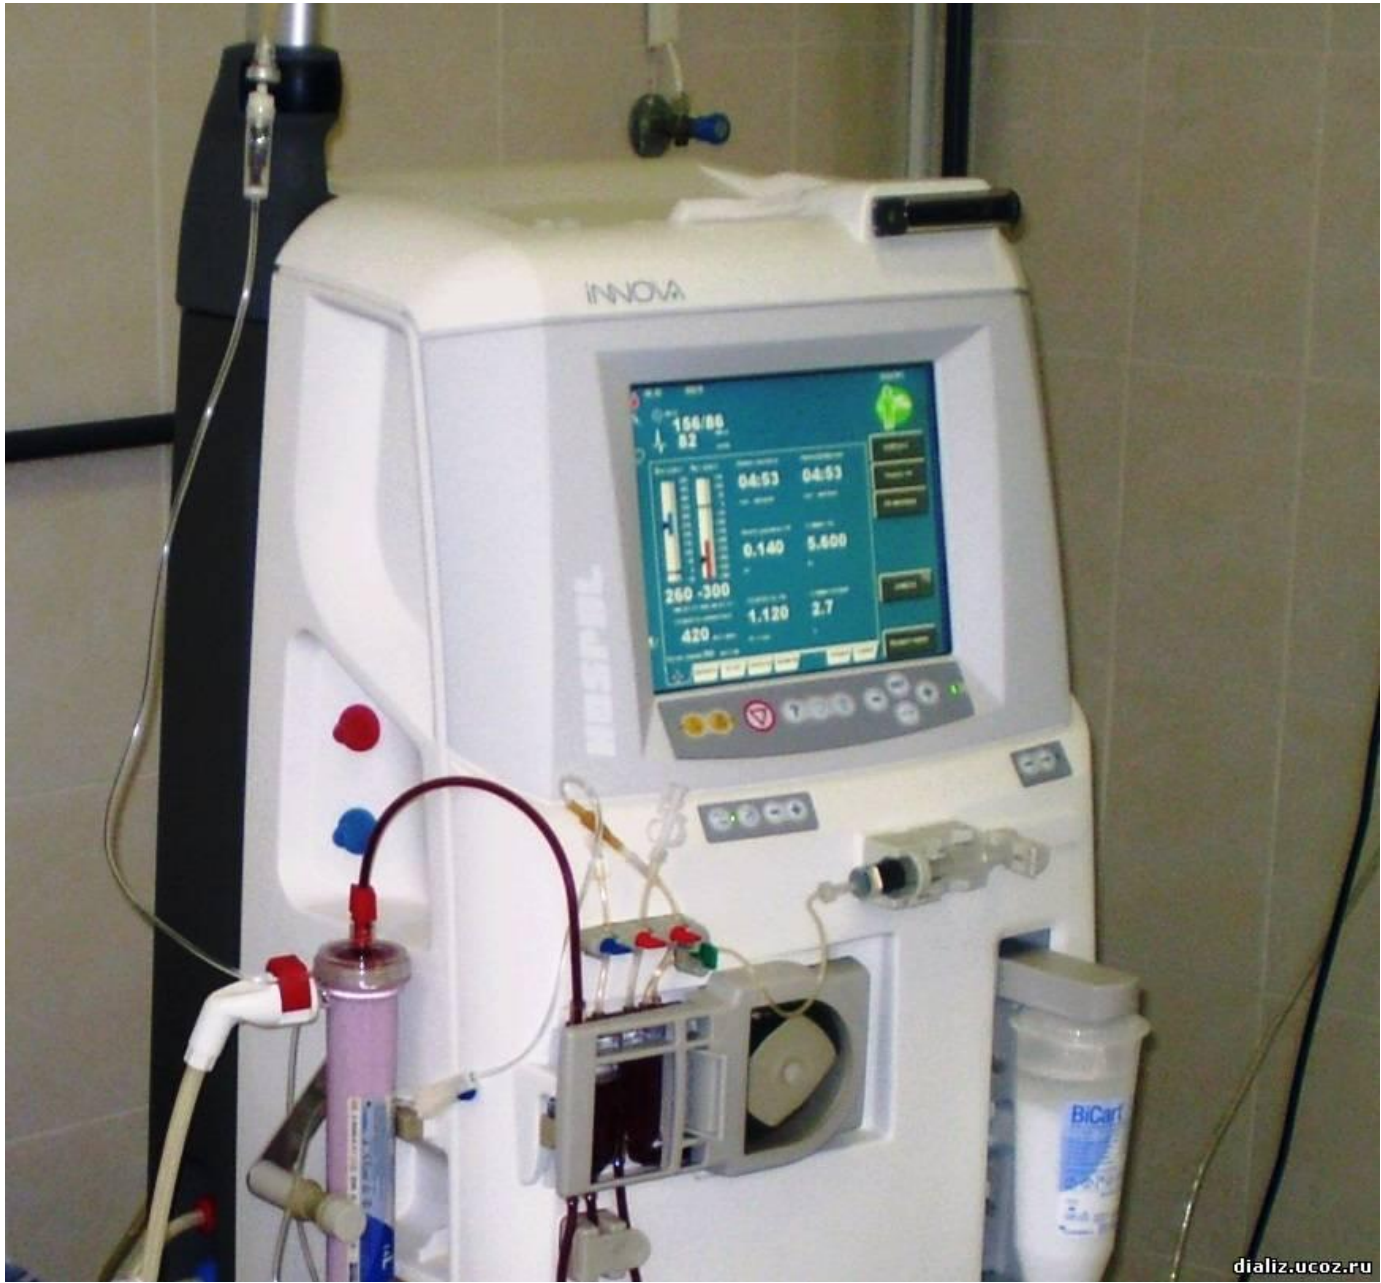

Тема: Строение и функции почек

- **1) Значение выделения. Понятие выделения.**
- **2) Строение органов выделения**
- **3) Нефрон - структурная и функциональная единица выделительной системы. Работа нефрона.**

Они как два больших боба
На связках закрепились,
У позвоночного столба
Уютно разместились.
Фильтруют почки нашу кровь
С невиданным упрямством,
Чтобы во внутренней среде
Держалось постоянство.
Нефрон содержит капсулы,
Канальцы и клубочки.
Нефронов целый миллион
Содержат наши почки.
Проходит кровь через нефрон,
Каналец здесь решает,
Чему вернуться в организм,
А что он удаляет.
Мы смолоду должны учесть
Что нам всего дороже:
Беречь должны не только честь,
Но наши почки тоже.