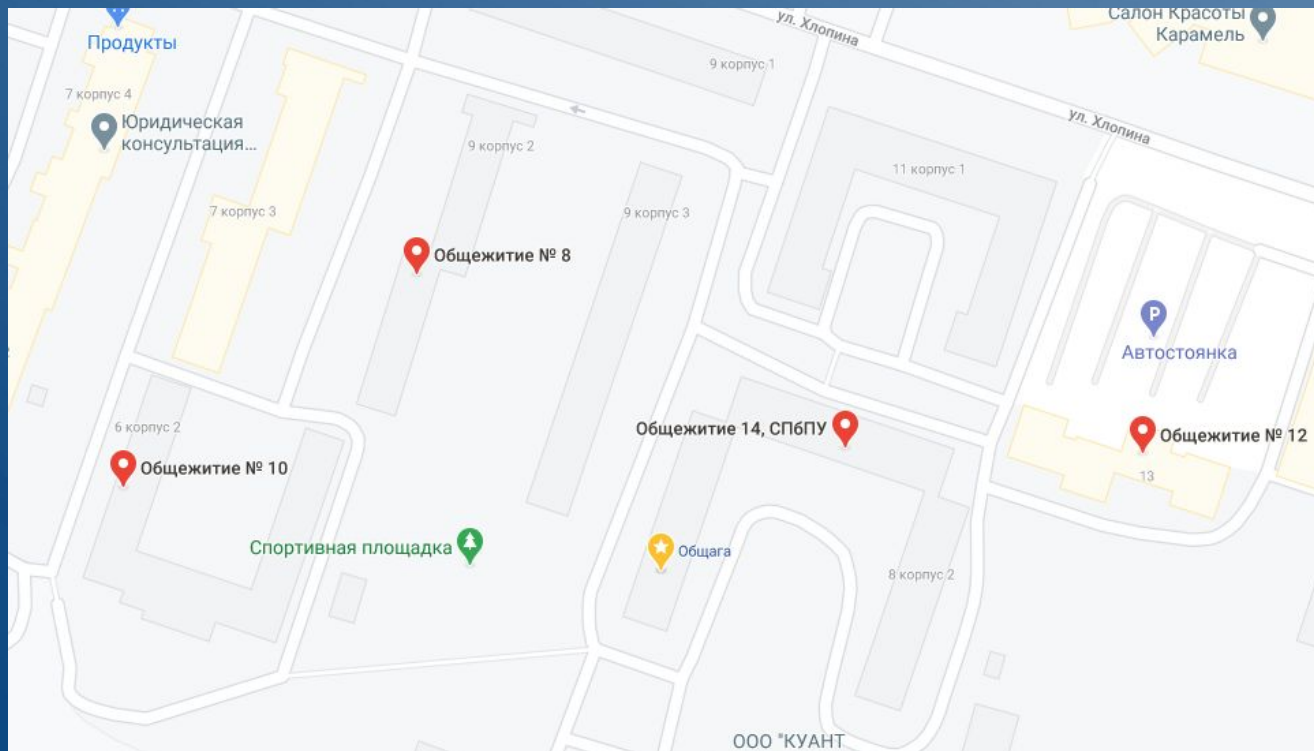

# Общежития

Комплекс общежитий на пл. мужества:

- Ближе всего к Политеху
- Включает в себя 8 общежитий
- Относительно новые постройки
- Второй по количеству проживающих
- Вокруг нет больших ТЦ/ТРК