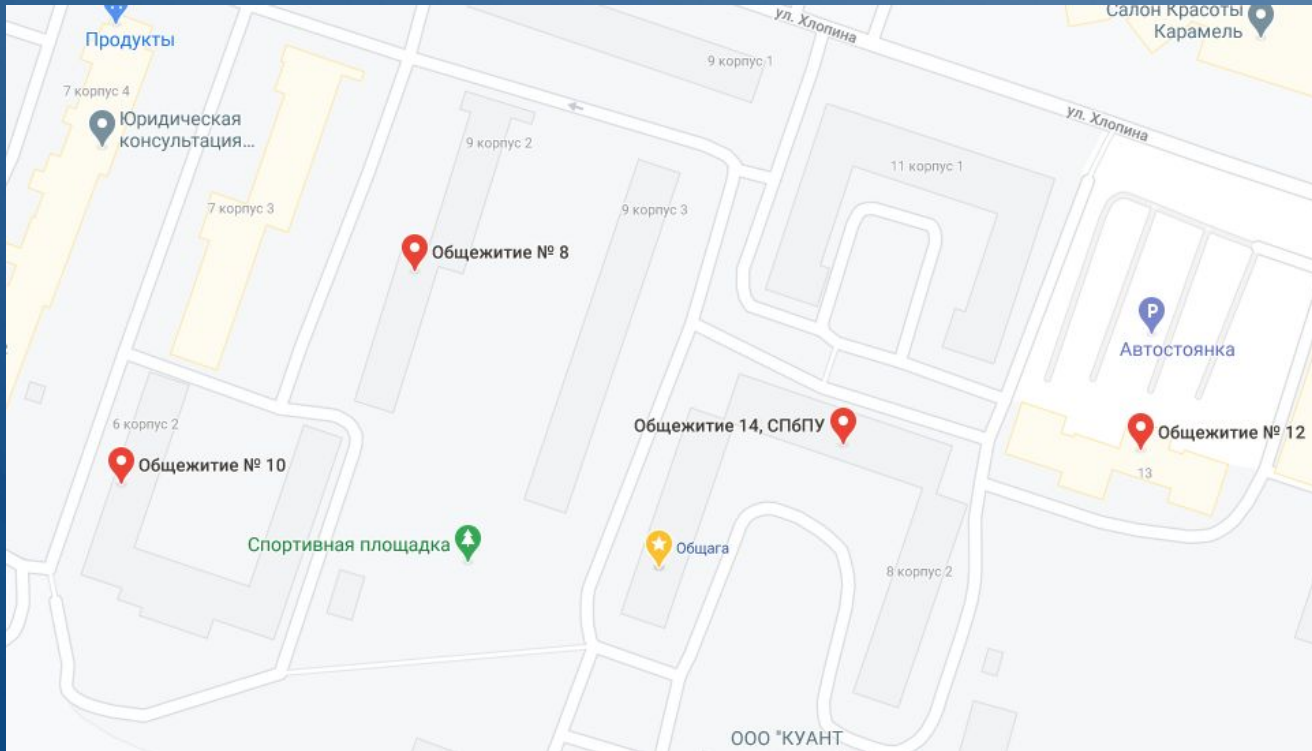

# Общежития

- Комплекс общежитий на пл. мужества:
- Ближе всего к Политеху
  - Включает в себя 8 общежитий
  - Относительно новые постройки
  - Второй по количеству проживающих
  - Вокруг нет больших ТЦ/ТРК