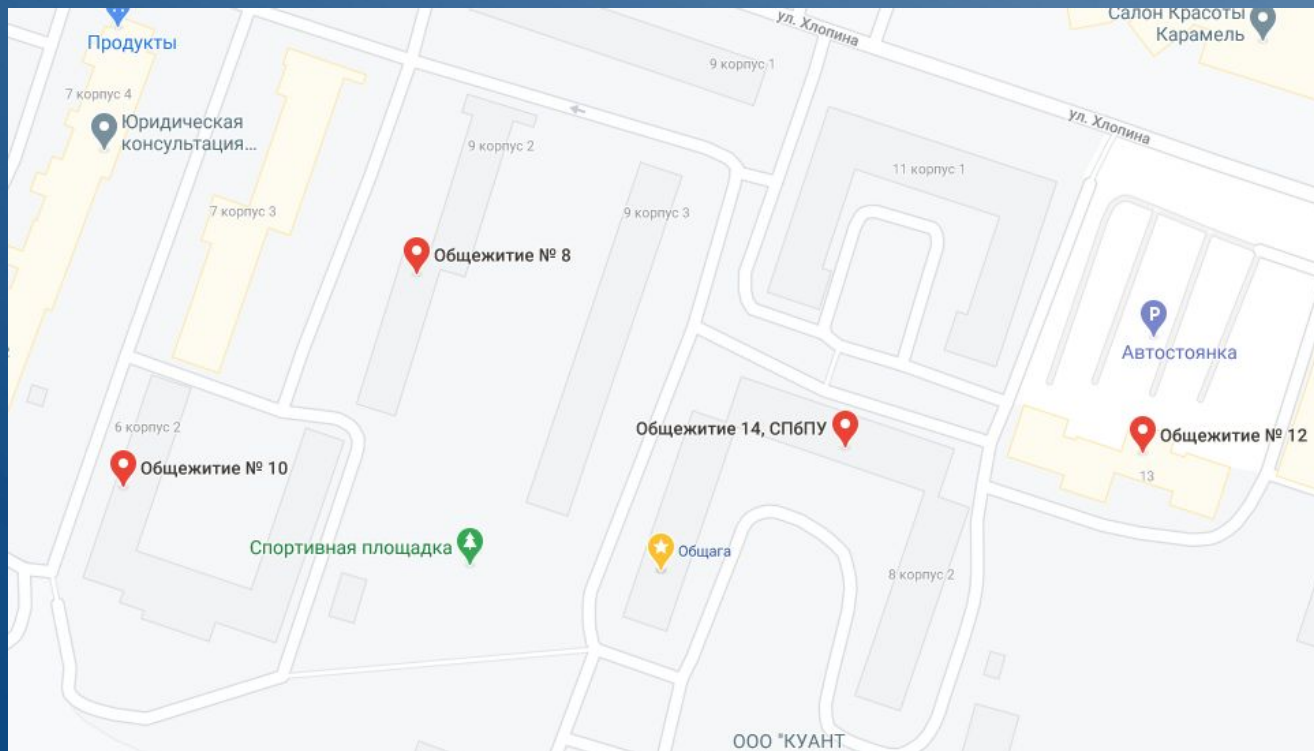

Объединенный студенческий совет общежитий СПбПУ им. Петра Великого

Общежития

Комплекс общежитий на пл. мужества:

- Ближе всего к Политеху
- Включает в себя 8 общежитий
- Относительно новые постройки
- Второй по количеству проживающих
- Вокруг нет больших ТЦ/ТРК