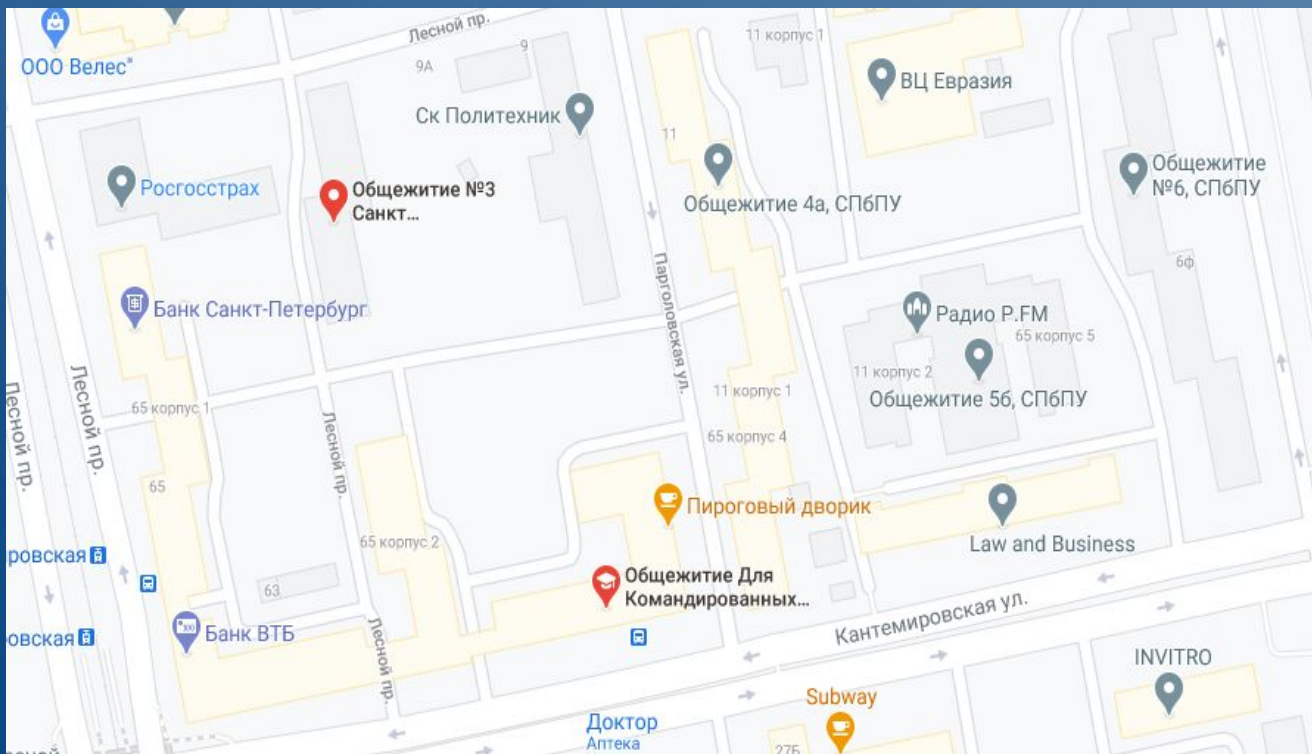

Общежития

Комплекс общежитий на лесной:

- Чуть дальше от Политеха
- Включает в себя 9 общежитий
- Старые постройки
- Самый большой по количеству проживающих
- Рядом есть большой ТРК