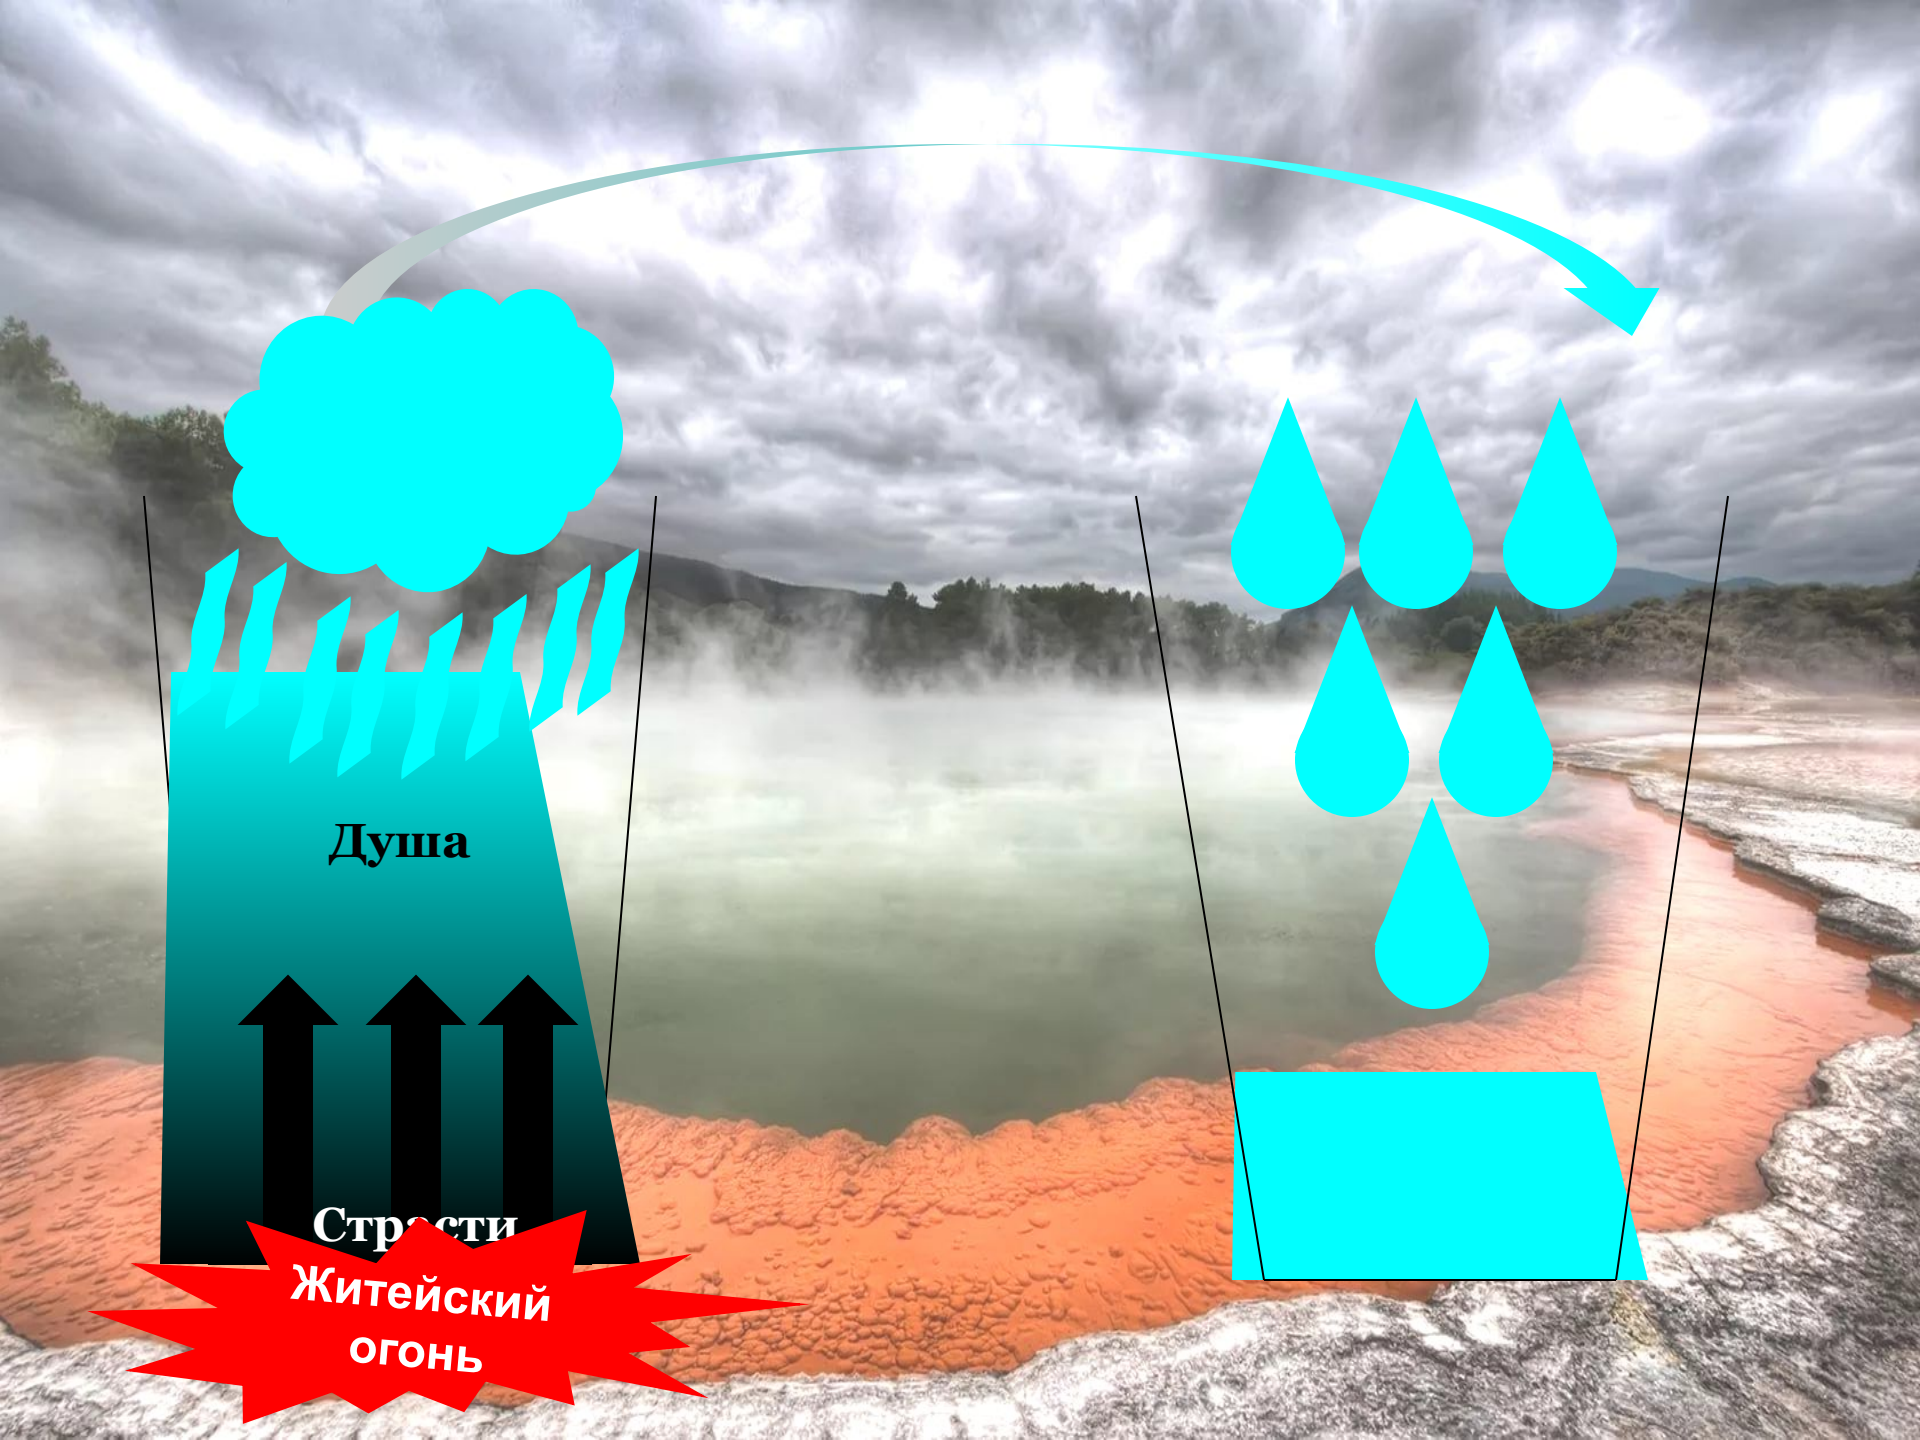

Душа

Страсти

**Житейский
огонь**