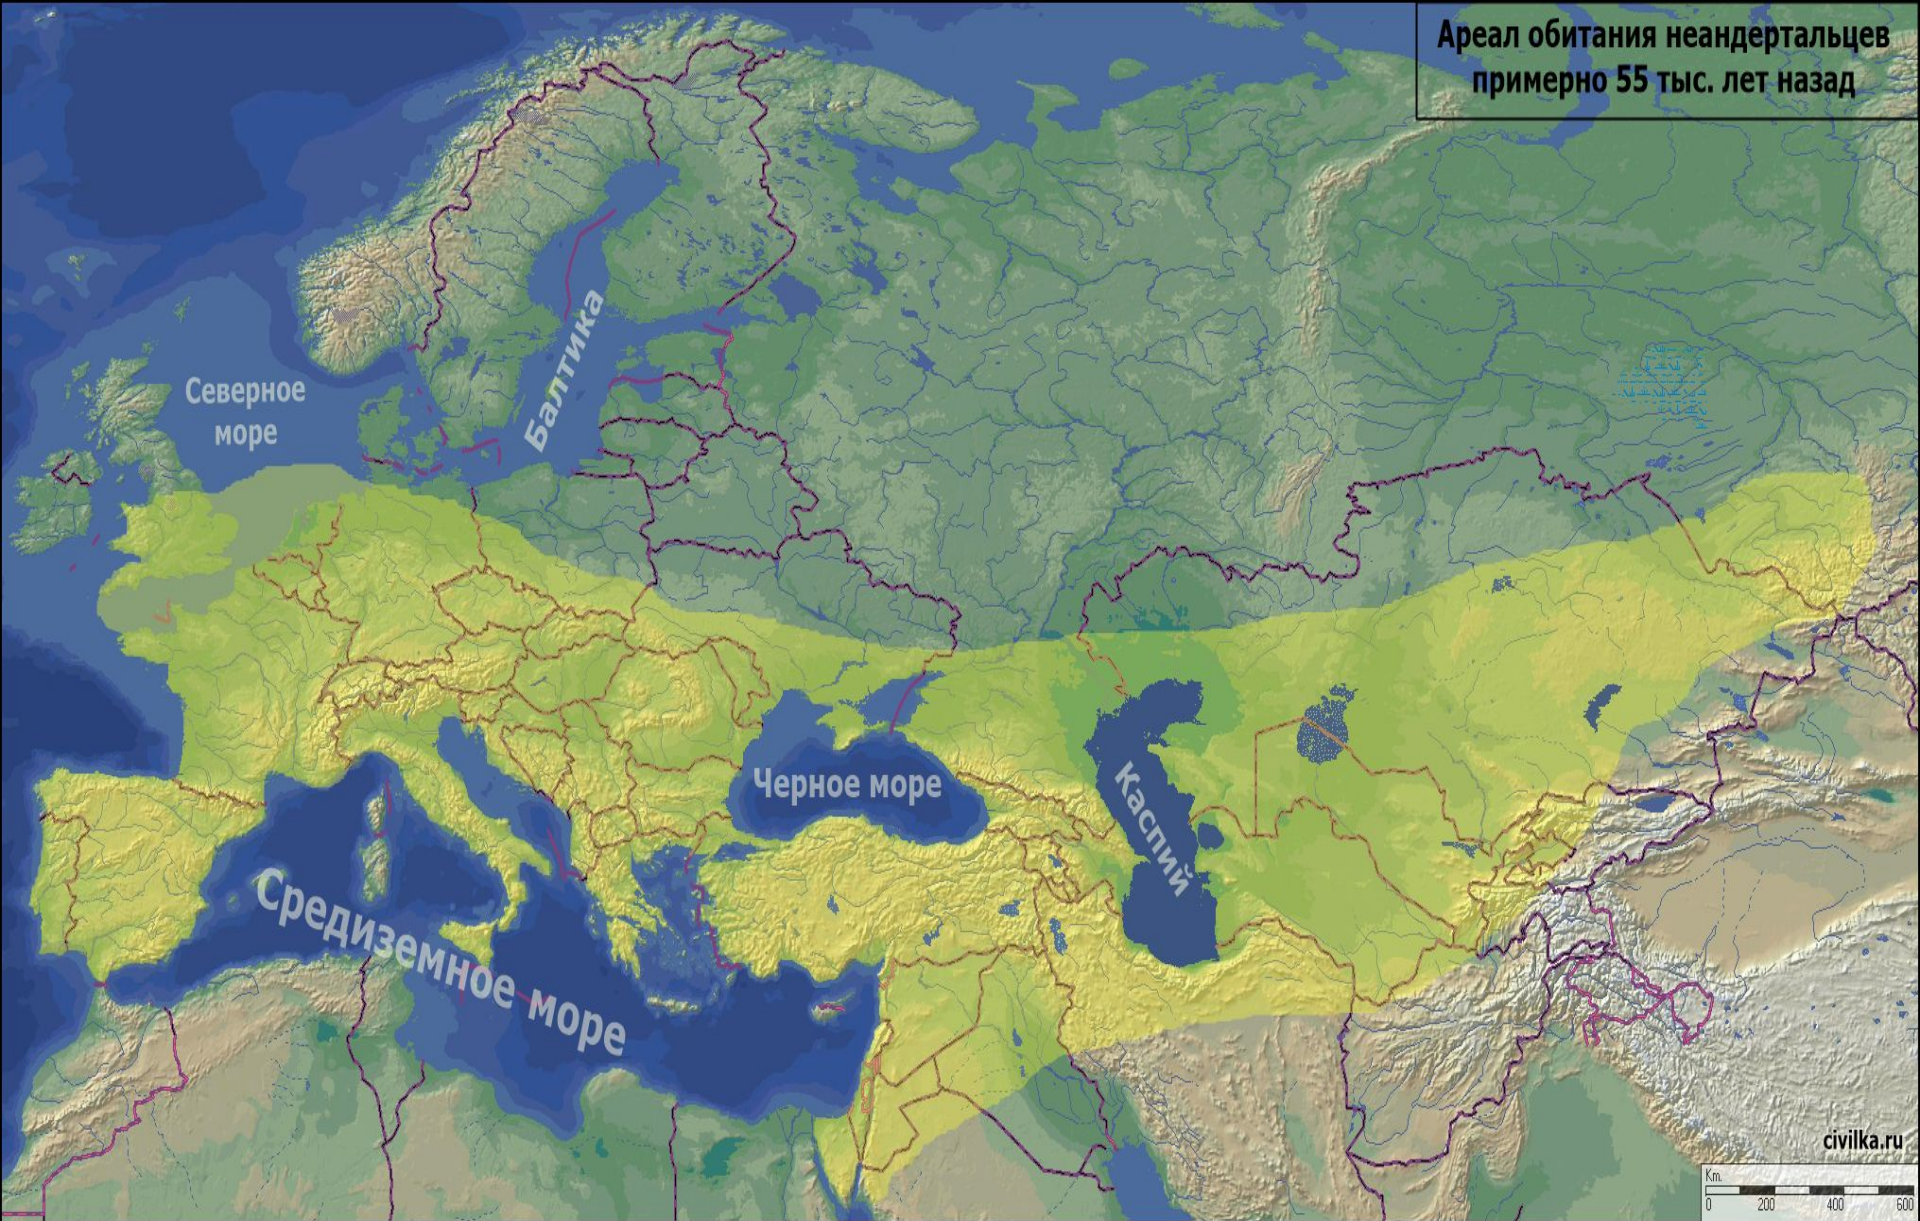

# Расселение человека по Земле

Ареал обитания неандертальцев  
примерно 55 тыс. лет назад

**Условные обозначения:**

 - ареал обитания неандертальцев на современной карте

# Расселение *Homo erectus* в олдувае и ашеле

Тихий океан

Атлантический океан

Индийский океан

civilka.ru

## Условные обозначения:

- ареал расселения *Homo erectus* в ашеле
- стоянки древних гоминид
- возраст млн. лет
- направления расселения *Homo erectus* в олдувае

## Условные обозначения:

- 30 000 - возраст (лет)
- - направление расселения Homo sapiens
- - ареал расселения неандертальцев 60-30 тыс. лет