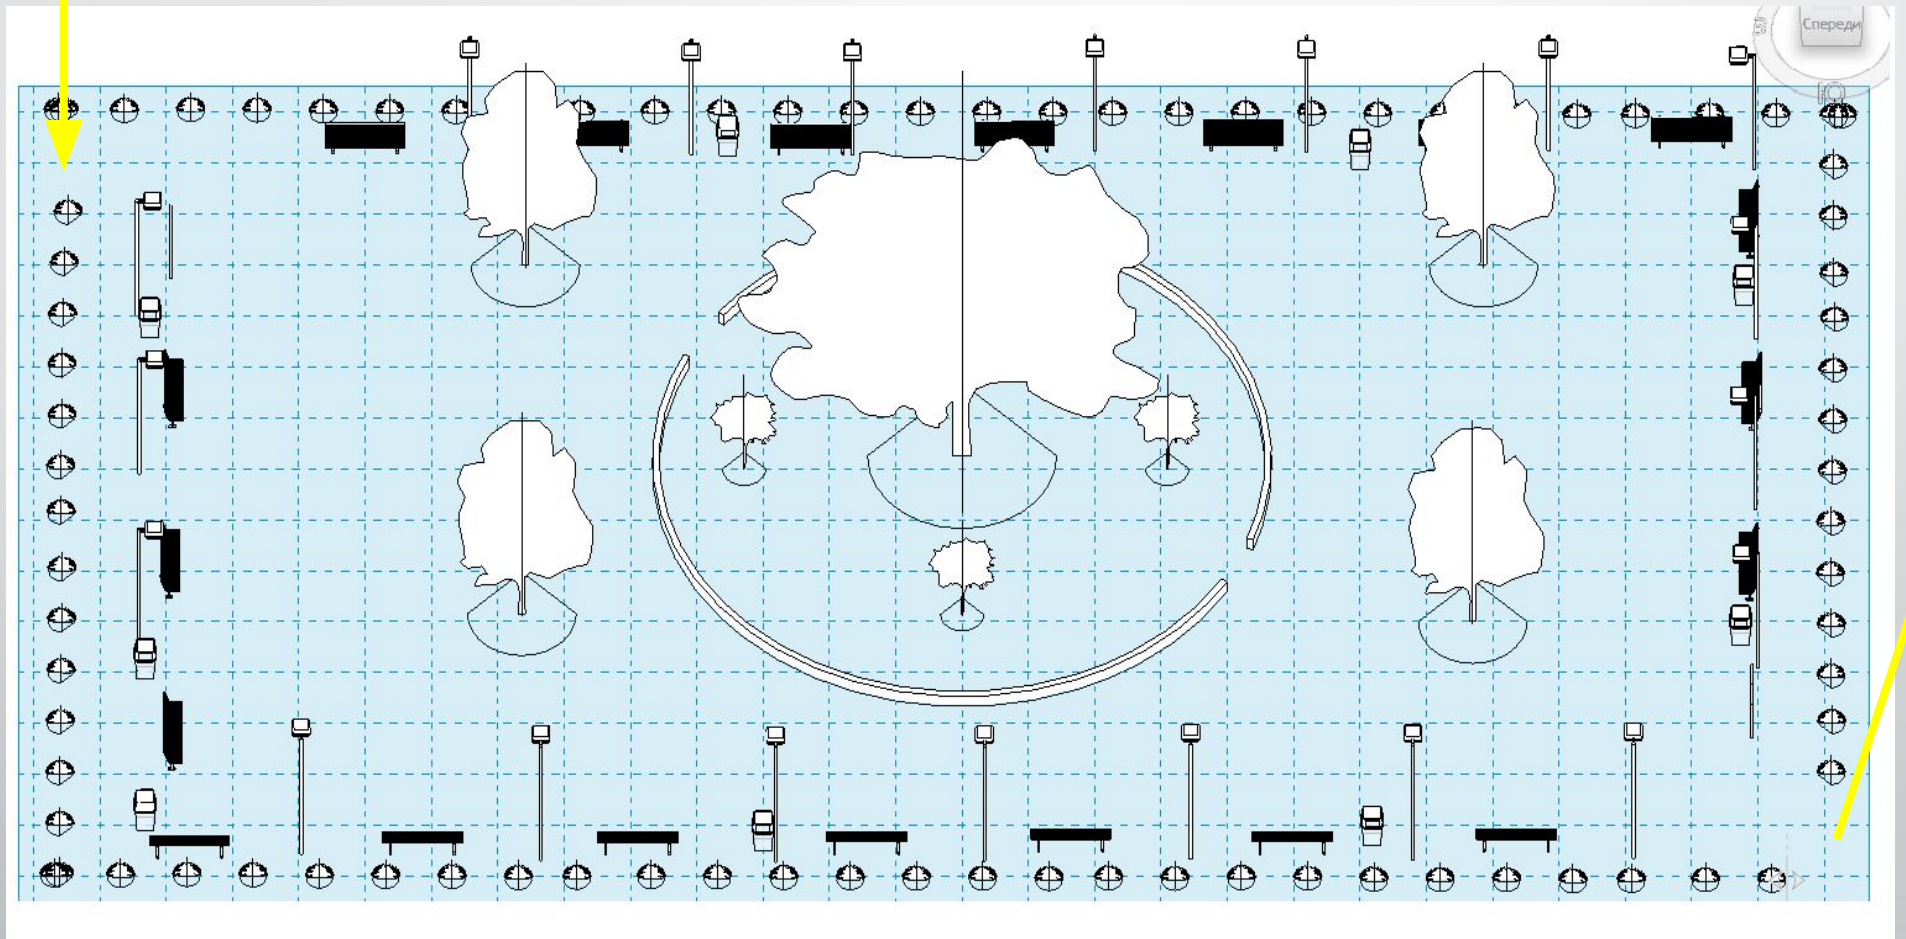

Внутренний двор общежития для аспирантов

Состав группы :

Гольша Роман

Портнов Александр

Примеры внутренних дворов

Студенческий городок Тиетген (Копенгаген) – 2006 год

Петровский дворец

Варианты внутреннего двора

Вид сверху

Вход-выход

Вход-
выход

Вид сбоку

Тропинок нет , так как по всему двору будет брусчатка

Тип покрытия дорожки внутреннего двора

Тип озеленения внутреннего двора

Живые сады