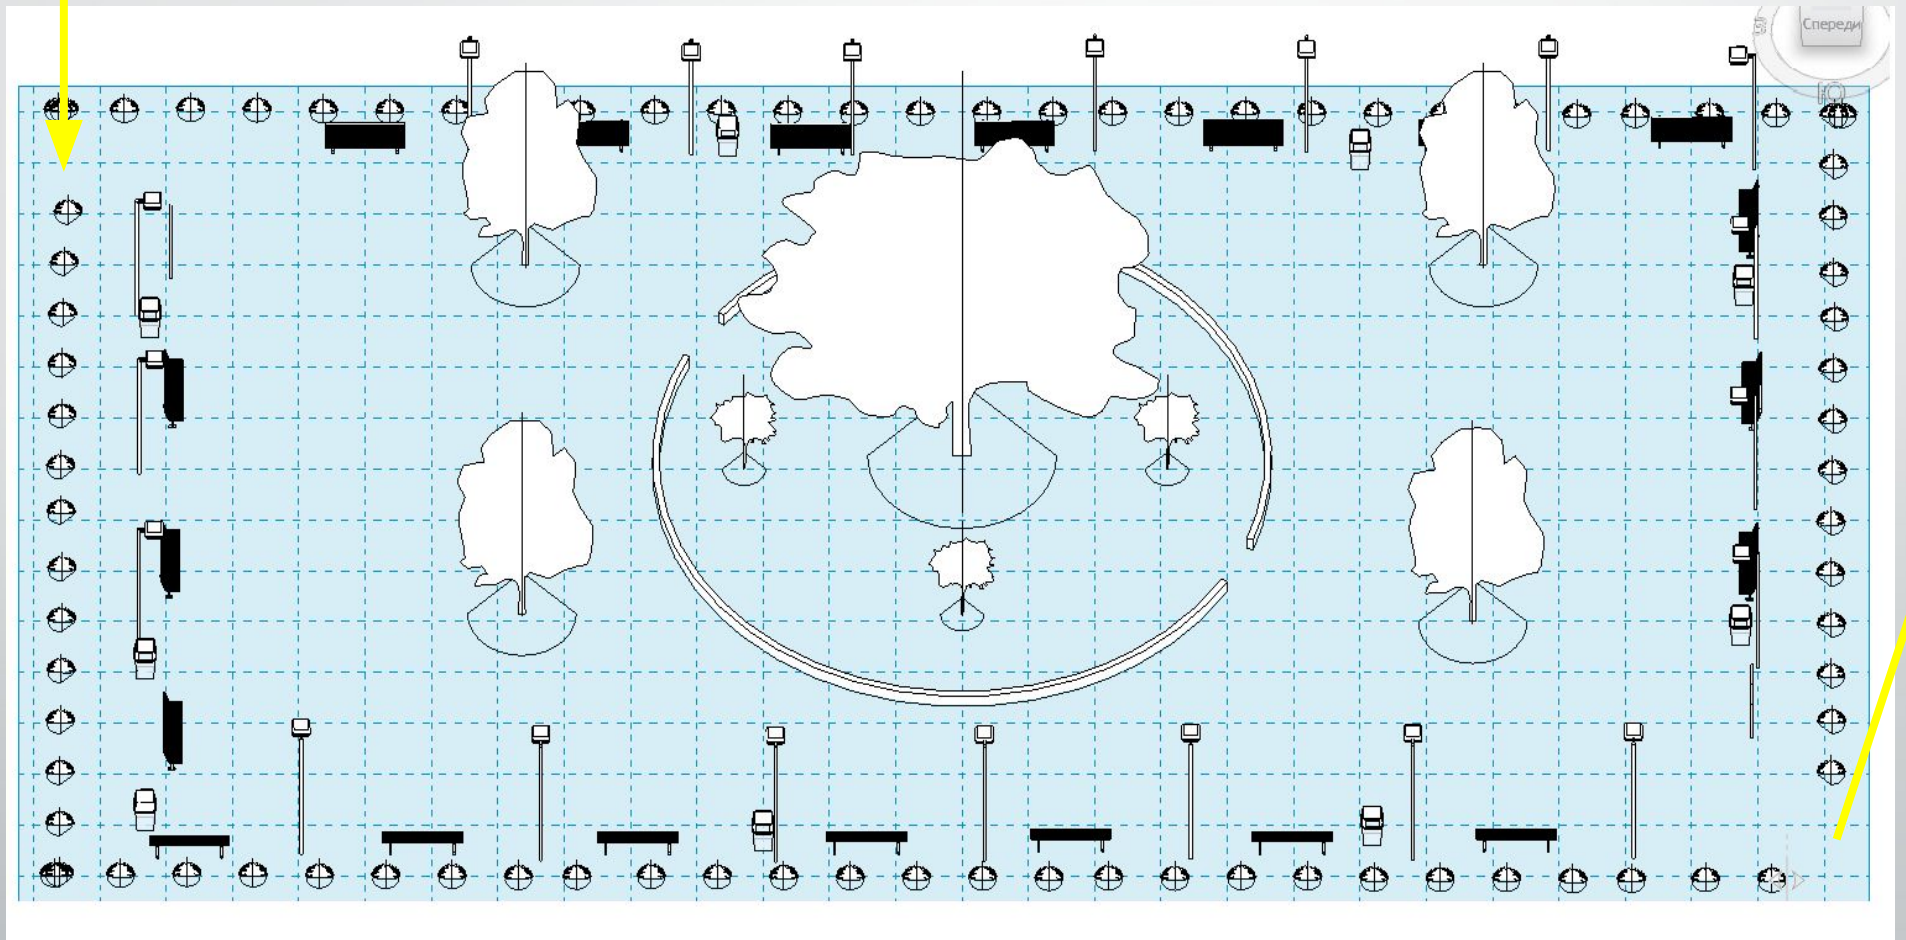

# Примеры внутренних дворов

Студенческий городок Тиетген (Копенгаген) – 2006 год

Петровский дворец

# Варианты внутреннего двора

# Вид сверху

Вход-выход

Вход-  
выход