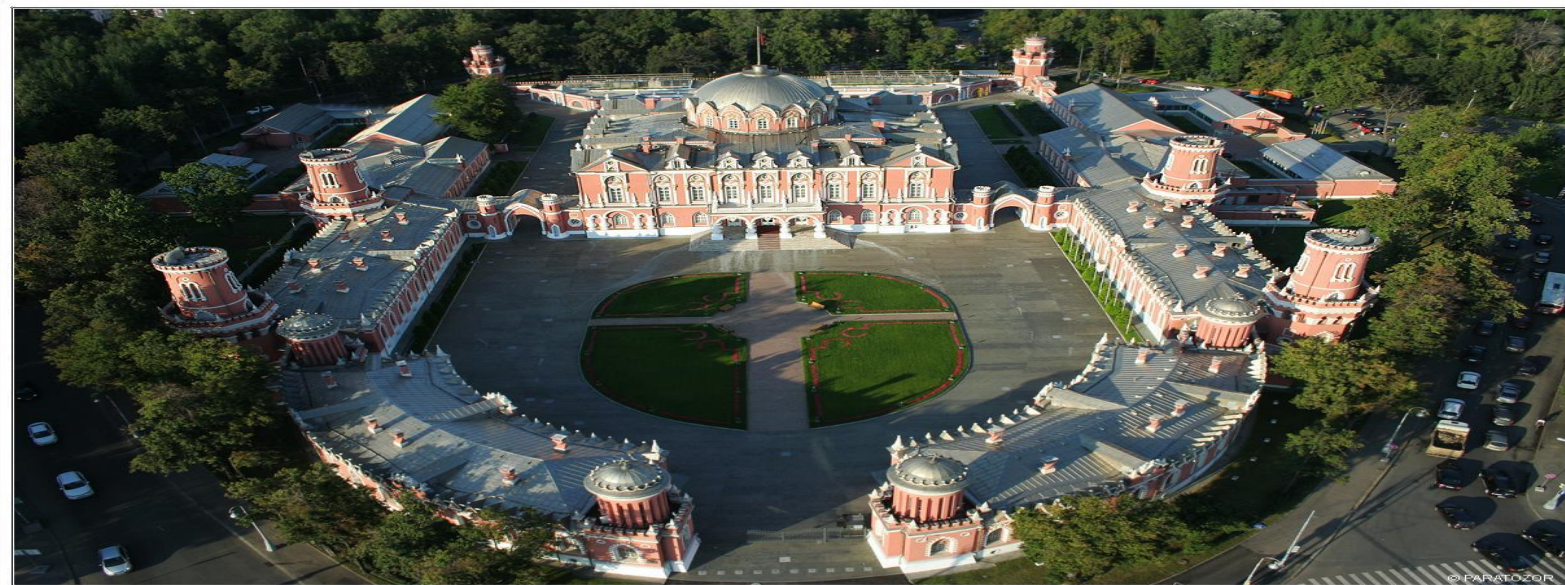

Петровский дворец