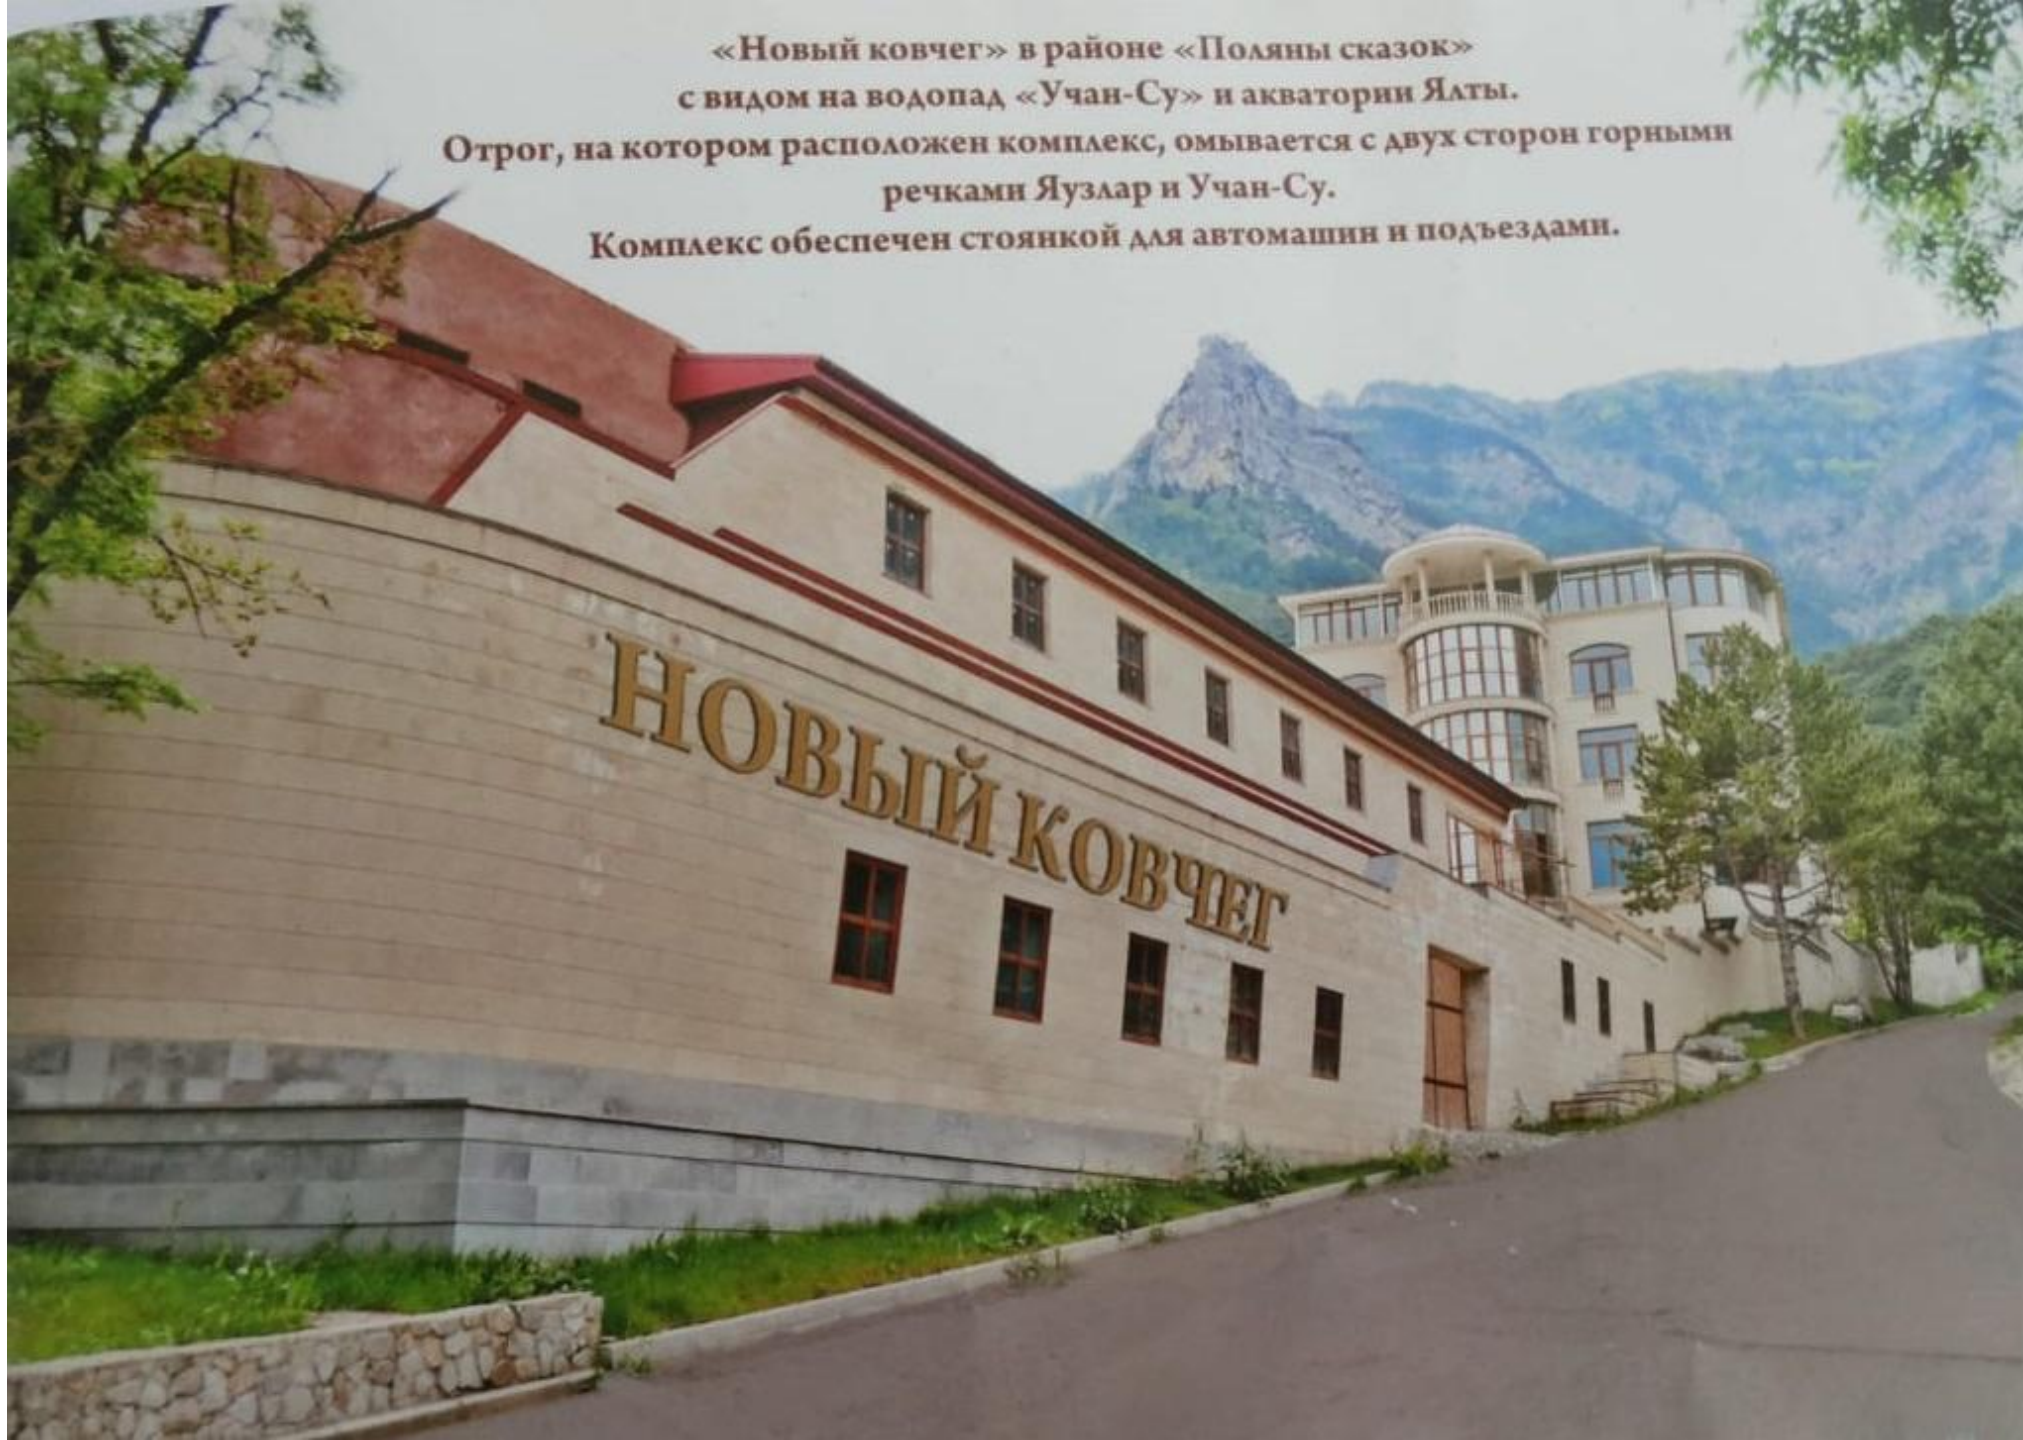

Стоимость объекта на сегодняшний день, составляет 170 миллионов рублей.

**«Новый ковчег» в районе «Поляны сказок»
с видом на водопад «Учан-Су» и акватории Ялты.
Отрог, на котором расположен комплекс, омывается с двух сторон горными
речками Яузлар и Учан-Су.
Комплекс обеспечен стоянкой для автомашин и подъездами.**