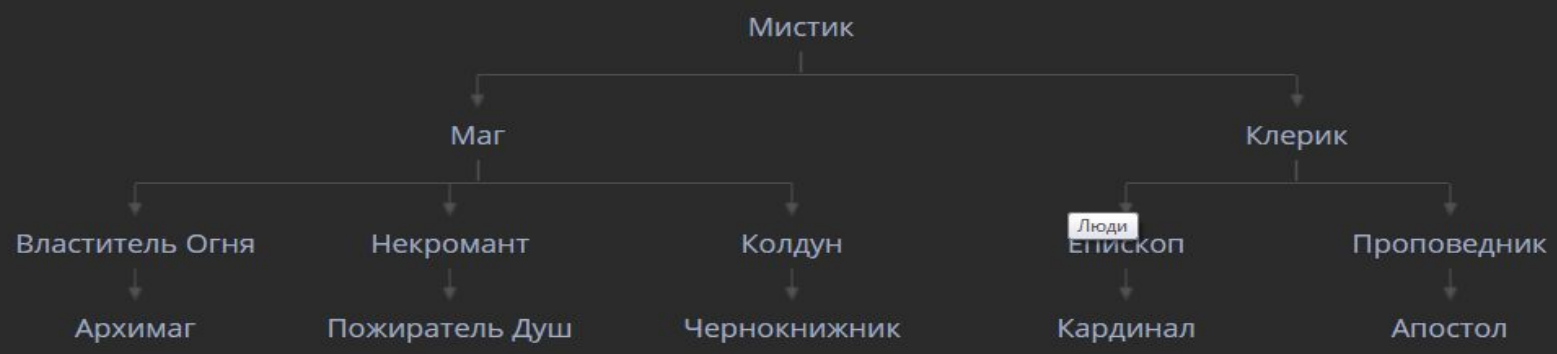

성별

얼굴

머리 모양

머리 색상

나가기

# Классы в Lineage 2

Salvation · Classic · High Fi

- Люди
- Эльфы
- Темные Эльфы
- Орки
- Гномы

Категория: **Руководства**

DanielDefo

Ур: 1  
Бородатый Шакал

Ур: 1  
Бородатый Шакал

Ур: 1  
Бородатый Шакал