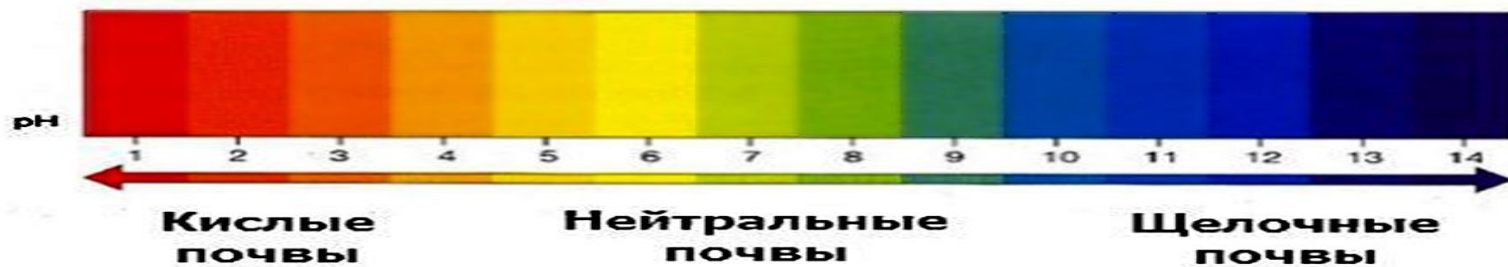

Сорные растения-индикаторы

Сильно кислые почвы (рН 3-4,5)

Плавун
булавовидный

Пушица
арктическая

Водяника
черноплодная

Кислые почвы (рН 4,5-5,0)

Калужница
болотная

Звездчатка
ланцетолистная