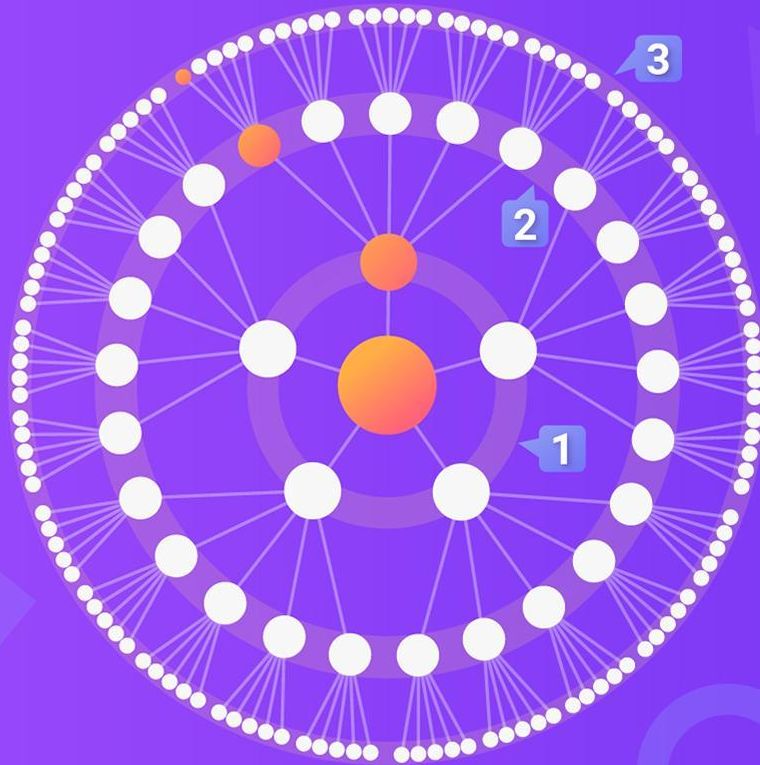

С каждого человека  
Вы получаете 5000 LS

**2 линия**

Вы получаете 3000 LS

**3 круг**

С каждого человека  
Вы получаете:  
4800 LS - на баланс  
200 LS - в заморозку

**3 линия**

Вы получаете 1000 LS