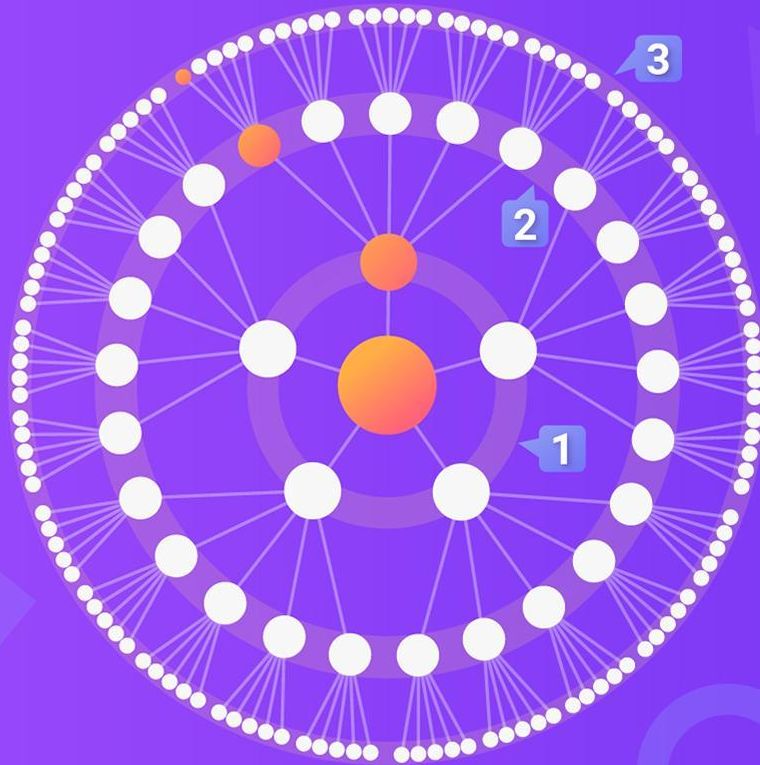

Клуб миллионеров

Вход
1500 LS

**Реферальный
бонус**

1 круг

С каждого человека
Вы получаете 5000 LS

1 линия

Вы получаете 5000 LS

2 круг

С каждого человека
Вы получаете 5000 LS

2 линия

Вы получаете 3000 LS

3 круг

С каждого человека
Вы получаете:
4800 LS - на баланс
200 LS - в заморозку

3 линия

Вы получаете 1000 LS