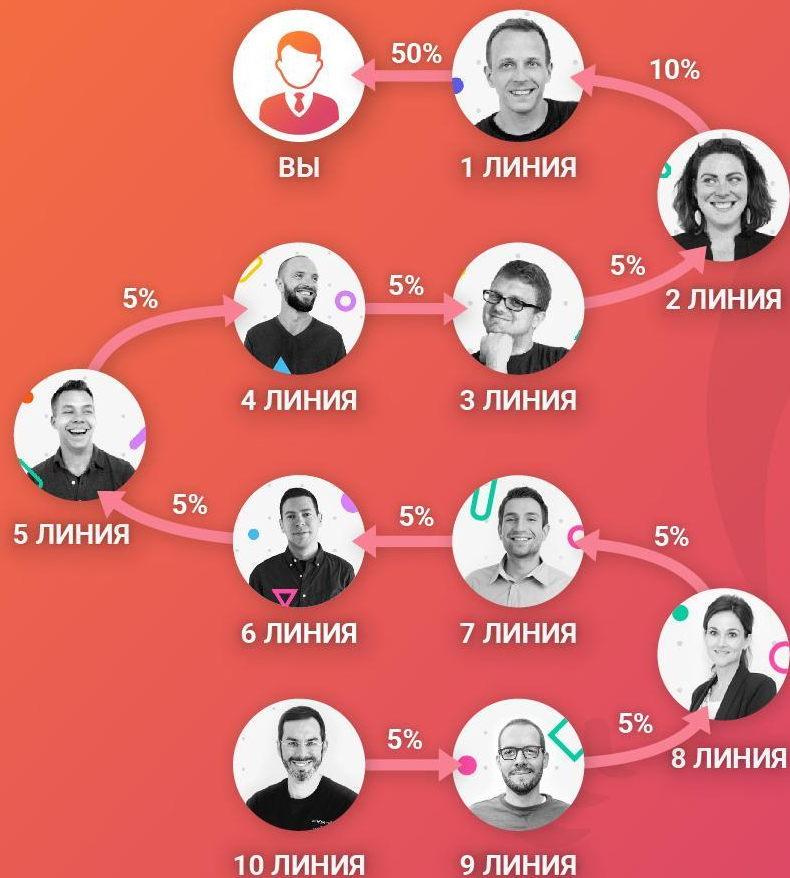

Multicash

Многоуровневая автоматизированная система распределения средств! Вы получаете прибыль от каждого партнёра в глубину до 10 уровня.

Вход в новую площадку 1000 LS, 0.02 BLS или 0.02 ELS. С каждой Вашей первой линии Вы получаете 50% реферальных, со второй линии 10%. От партнёров с 3 по 10 линию 5%.